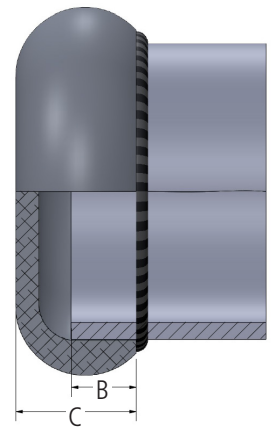

### Aluminum Welded, External Fit End Plug

External fit end plug for aluminum pipe or tube. End bell is inserted onto pipe and field welded. Good for both Schedule 40 and 80 sizes.

### Ordering Information

CATALOG NUMBER	SPS	DIMENSIONS IN INCHES		
		A	B	C
WCX75-AA	3/4	1 1/2	7/16	5/8
WCX100-AA	1	1 7/8	7/16	5/8
WCX125-AA	1 1/4	2 1/4	1/2	3/4
WCX150-AA	1 1/2	2 11/32	3/8	25/32
WCX200-AA	2	3	15/32	7/8
WCX250-AA	2 1/2	3 23/32	19/32	1 1/8
WCX300-AA	3	4 3/8	25/32	1 1/2
WCX350-AA	3 1/2	4 31/32	13/16	1 5/8
WCX400-AA	4	5 5/8	29/32	1 7/8
WCX500-AA	5	6 23/32	1 1/8	2 7/32
WCX600-AA	6	7 7/8	1 11/32	2 7/16

### Aluminum Welded, Internal Fit, Corona / End Bell

Internal fit corona or end bell for aluminum pipe or tube. Bell is inserted into pipe end and field welded.

### Ordering Information

CATALOG NUMBER		SPS	DIMENSIONS IN INCHES		
SCH 40	SCH 80		A	B	C
WCI75-AA	WCI75E-AA	3/4	1-1/16	7/16	7/8
WCI100-AA	WCI100E-AA	1	1-5/16	7/16	7/8
WCI125-AA	WCI125E-AA	1-1/4	1-21/32	1/2	1
WCI150-AA	WCI150E-AA	1-1/2	1-29/32	1/2	1-1/8
WCI200-AA	WCI200E-AA	2	2-3/8	1/2	1-1/8
WCI250-AA	WCI250E-AA	2-1/2	2-7/8	5/8	1-3/8
WCI300-AA	WCI300E-AA	3	3-1/2	1	2-1/8
WCI350-AA	WCI350E-AA	3-1/2	4	1	2
WCI400-AA	WCI400E-AA	4	4-1/2	1	2
WCI500-AA	WCI500E-AA	5	5-9/16	1-1/4	2-1/4
WCI600-AA	WCI600E-AA	6	6-5/8	1-1/4	2-1/4
WCI600-5/8-AA	—	6	6-5/8	1	2
WCI800-AA	WCI800E-AA	8	8-5/8	1	2-1/4