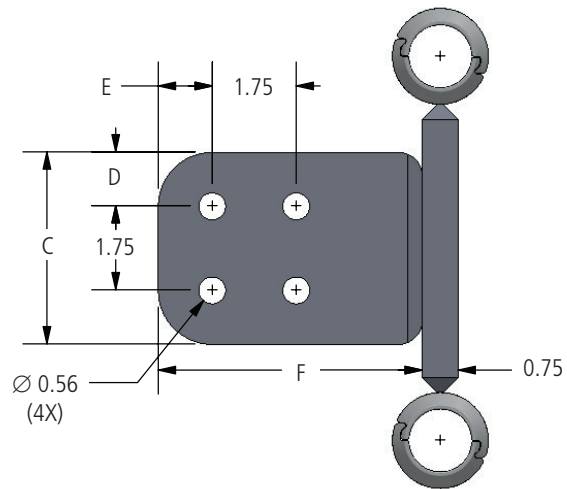

TYPE SWAS-N-AA

Swage Split Cable Spacer with NEMA Pad

Material

Aluminum Alloy

Ordering Information

AFL NO.	CABLE RANGE		DIMENSIONS (inches)							DIE SIZE
	AAC	ACSR	A	B	C	D	E	F	T	
SWAS1613-8-4N4-AA	2/0	1/0	9.00	8.00	4.00	1.13	1.13	5.50	0.75	45TD16
SWAS1625-8-4N4-AA	250	4/0	9.00	8.00	4.00	1.13	1.13	5.50	0.75	45TD16
SWAS2026-8-4N4-AA	266.8	266.8 (18/1)	9.00	8.00	4.00	1.13	1.13	5.50	0.75	45TD20
SWAS2030-8-4N4-AA	300	266.8 (26/7)	9.00	8.00	4.00	1.13	1.13	5.50	0.75	45TD20
SWAS2035-8-4N4-AA	336.4, 350	300 (26/7), 336.4 (18/1)	9.00	8.00	4.00	1.13	1.13	5.50	0.75	45TD20
SWAS2039-8-4N4-AA	397.5	336.4 (26/7), 336.4 (30/7), 397.5 (18/1)	9.00	8.00	4.00	1.13	1.13	5.50	0.75	45TD20
SWAS2445-8-4N4-AA	450	397.5 (24/7), 397.5 (26/7)	9.13	8.00	4.00	1.13	1.13	5.50	0.75	45TD24
SWAS2447-8-4N4-AA	477	397.5 (30/7)	9.13	8.00	4.00	1.13	1.13	5.50	0.75	45TD24
SWAS2450-8-4N4-AA	500	477 (18/1)	9.13	8.00	4.00	1.13	1.13	5.50	0.75	45TD24
SWAS2455-8-4N4-AA	556.5	477 (24/7), 477 (26/7)	9.13	8.00	4.00	1.13	1.13	5.50	0.75	45TD24

continued