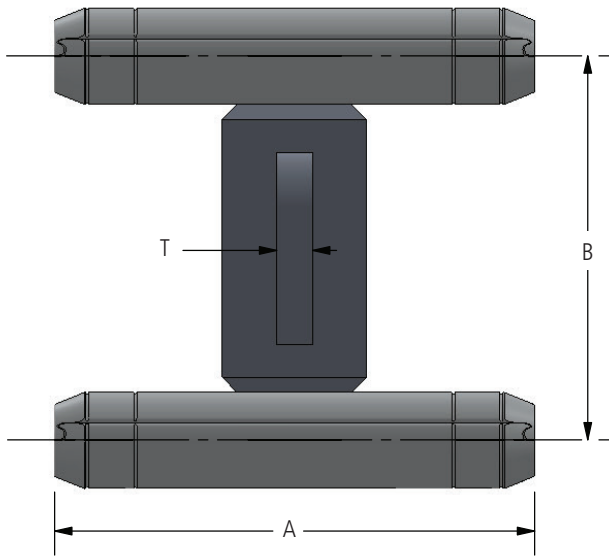

TYPE SWAS-N-AA

Swage Split Cable Spacer with NEMA Pad

Material

Aluminum Alloy

Ordering Information

AFL NO.	CABLE RANGE		DIMENSIONS (inches)							DIE SIZE
	AAC	ACSR	A	B	C	D	E	F	T	
SWAS1613-8-4N4-AA	2/0	1/0	9.00	8.00	4.00	1.13	1.13	5.50	0.75	45TD16
SWAS1625-8-4N4-AA	250	4/0	9.00	8.00	4.00	1.13	1.13	5.50	0.75	45TD16
SWAS2026-8-4N4-AA	266.8	266.8 (18/1)	9.00	8.00	4.00	1.13	1.13	5.50	0.75	45TD20
SWAS2030-8-4N4-AA	300	266.8 (26/7)	9.00	8.00	4.00	1.13	1.13	5.50	0.75	45TD20
SWAS2035-8-4N4-AA	336.4, 350	300 (26/7), 336.4 (18/1)	9.00	8.00	4.00	1.13	1.13	5.50	0.75	45TD20
SWAS2039-8-4N4-AA	397.5	336.4 (26/7), 336.4 (30/7), 397.5 (18/1)	9.00	8.00	4.00	1.13	1.13	5.50	0.75	45TD20
SWAS2445-8-4N4-AA	450	397.5 (24/7), 397.5 (26/7)	9.13	8.00	4.00	1.13	1.13	5.50	0.75	45TD24
SWAS2447-8-4N4-AA	477	397.5 (30/7)	9.13	8.00	4.00	1.13	1.13	5.50	0.75	45TD24
SWAS2450-8-4N4-AA	500	477 (18/1)	9.13	8.00	4.00	1.13	1.13	5.50	0.75	45TD24
SWAS2455-8-4N4-AA	556.5	477 (24/7), 477 (26/7)	9.13	8.00	4.00	1.13	1.13	5.50	0.75	45TD24

continued