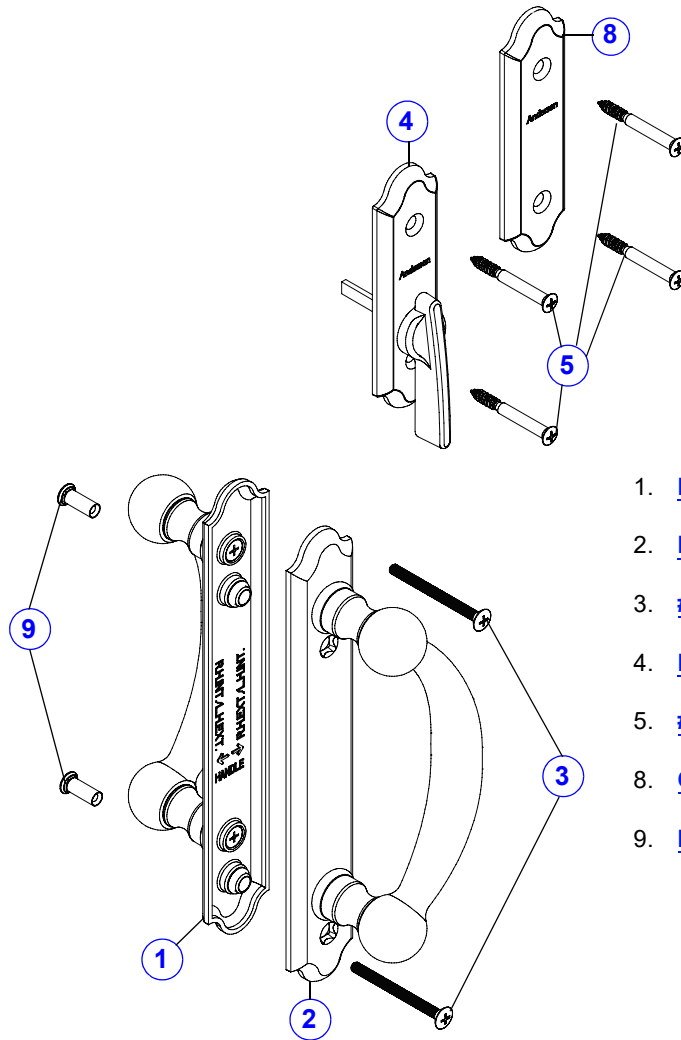

1. [Handle RH Interior/LH Exterior](#)
2. [Handle LH Interior/RH Exterior](#)
3. [#8 x 2" Oval Head Threaded Bolt](#)
4. [Lever Latch](#)
5. [#8 x 1 3/4" Oval Head Screw](#)
8. [Cover Plate](#)
9. [Mounting Stud](#)