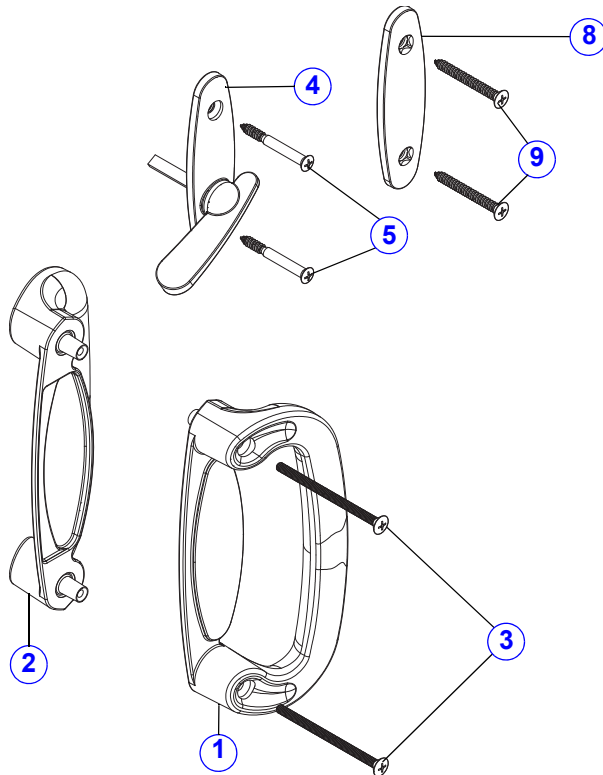

1. [Interior Handle](#)
2. [Exterior Handle](#)
3. [#8 x 2 11/16" Oval Head Bolt](#)
4. [Latch Lever](#)
5. [#10-16 X 1-3/4", PH W/#8 Oval Head, Type AB Screw](#)
8. [Cover Plate](#)
9. [#10 x 1 3/4" Oval Head Wood Screw](#)