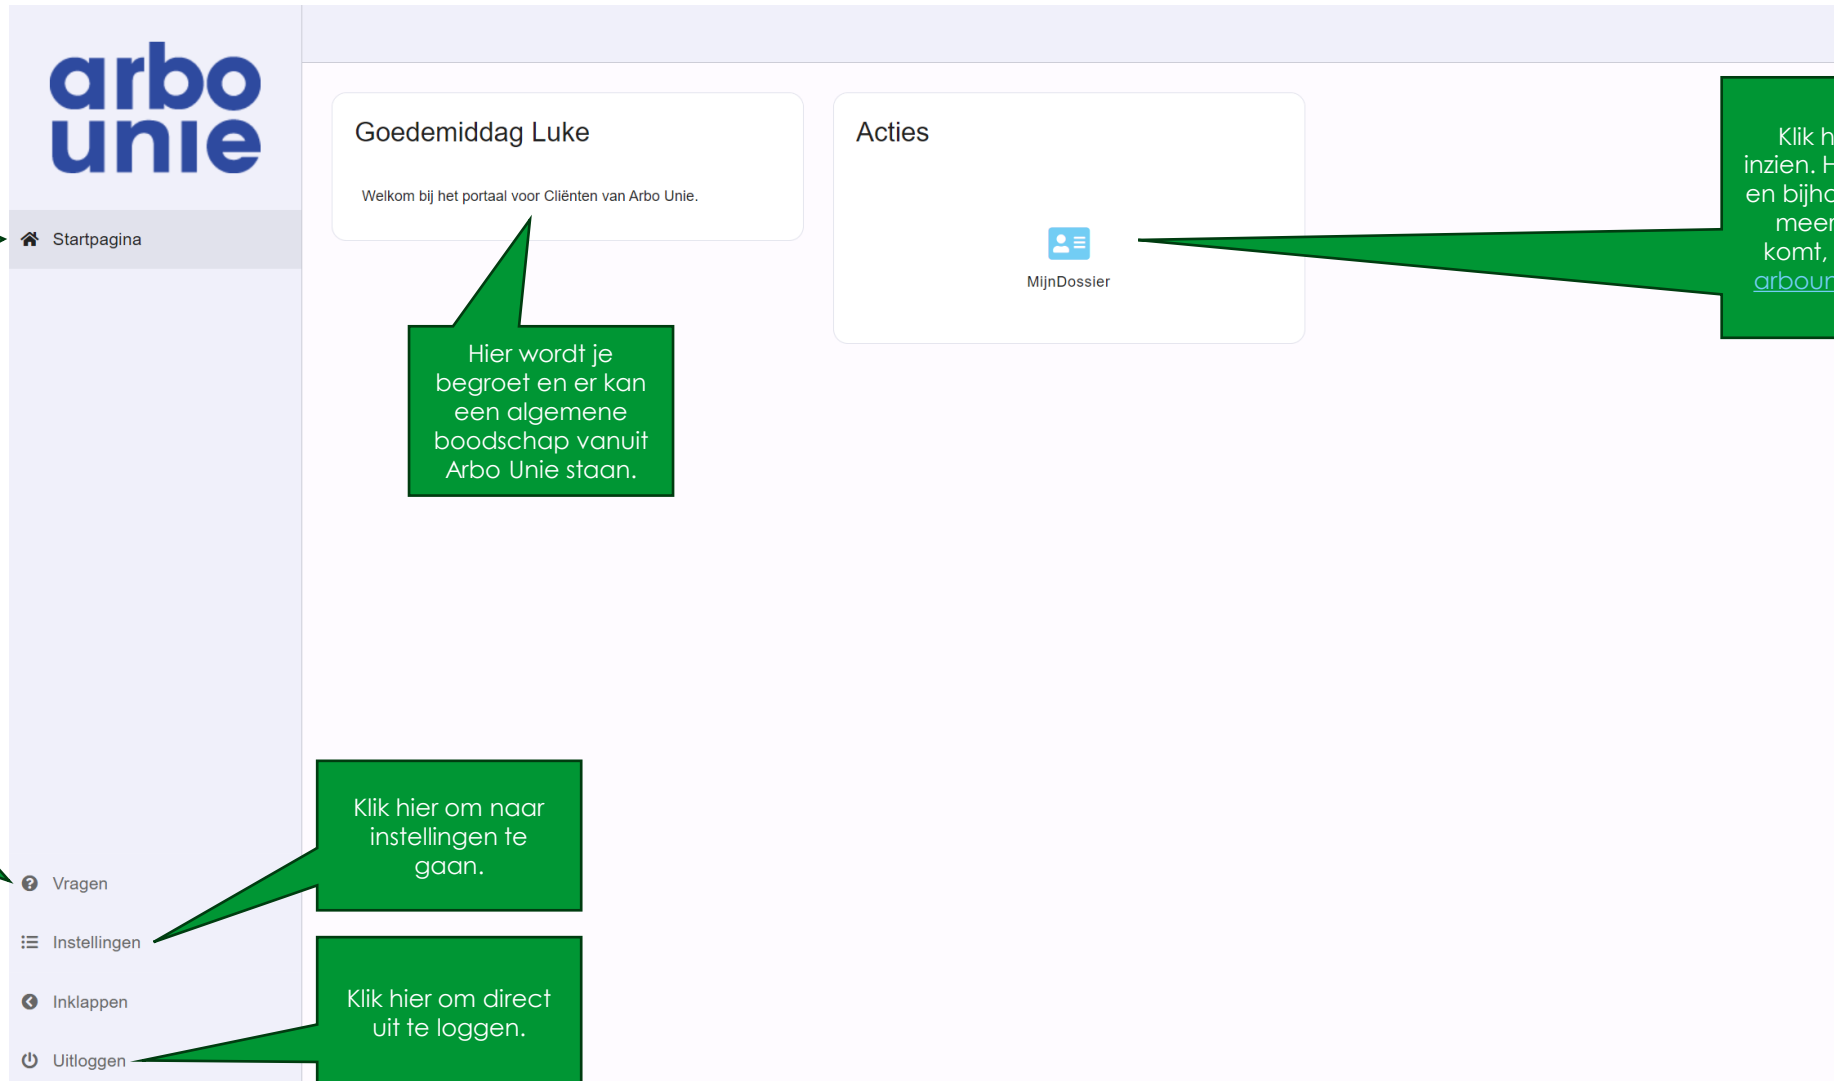

Startscherm

Je bevindt je momenteel op de startpagina. Klik hier als je weer wilt terugkeren naar de startpagina.

Goedemiddag Luke
Welkom bij het portaal voor Cliënten van Arbo Unie.

Hier wordt je begroet en er kan een algemene boodschap vanuit Arbo Unie staan.

Acties
MijnDossier

Klik hier als je jouw dossier wilt inzien. Hierin vind je jouw afspraken en bijhorende documentatie. Voor meer uitleg over hoe je hierbij komt, zie de handleidingen op arbounie.nl/klaarvoordetoekomst