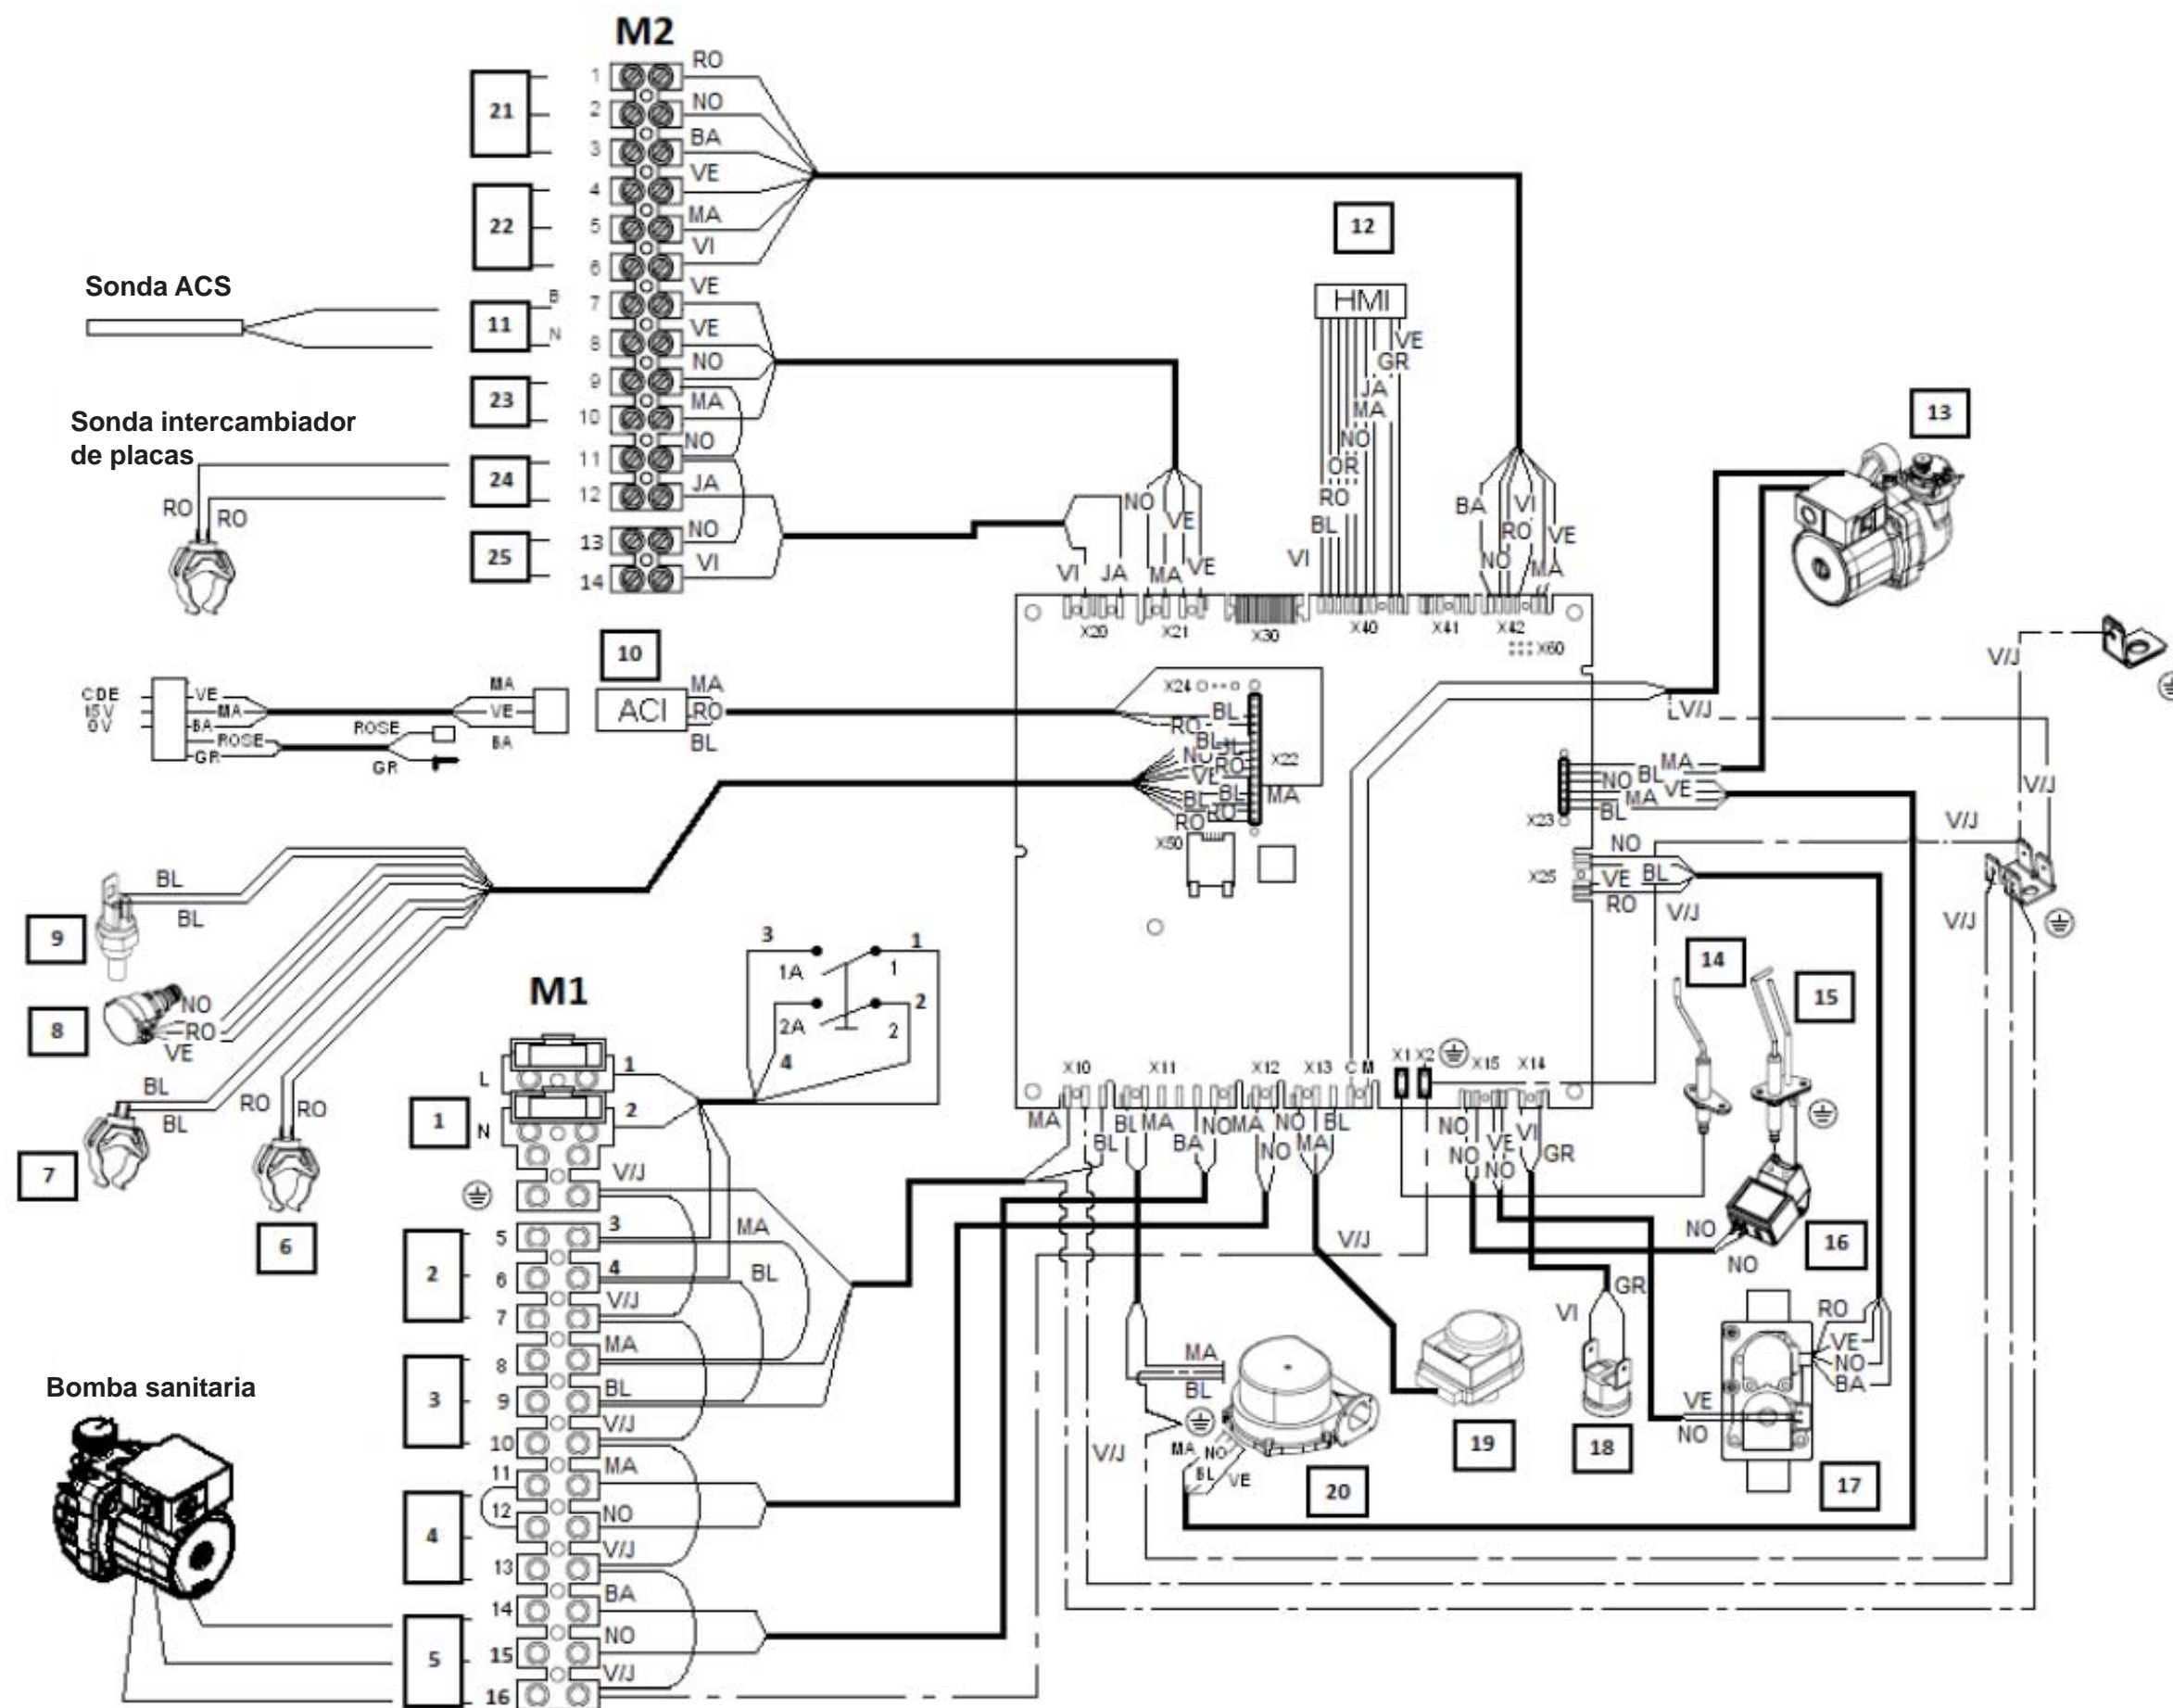

Platinum GT

ES

Mando de control LMS 15

Conexionado
eléctrico

BAXIROCA

Tel. +34 902 89 80 00
www.baxi.es
informacion@baxi.es

Derechos de autor

Todos los datos técnicos que figuran en las presentes instrucciones, así como las ilustraciones y esquemas eléctricos, son de nuestra propiedad, y no se pueden reproducir sin nuestra autorización previa por escrito.

7621025-001-01

LMS 15

GR	Gris
NO	Negro
MA	Marrón
RO	Rojo
OR	Naranja
BL	Azul
VI	Púrpura
BA	Blanco
VE	Verde
JA	Amarillo
V/J	Verde/Amarillo

1	Alimentación 230 V 50 Hz
2	Circuito auxiliar 1
3	Circuito auxiliar 2
4	Termostato de ambiente
5	Relé multifunciones
6	Sonda de ida
7	Sonda retorno
8	Presóstato falta de agua
9	Sonda humos
10	ACI
11	Sonda ACS
12	Visualizador HMI
13	Bomba
14	Sonda ionización
15	Electrodo de encendido
16	Encendedor
17	Válvula de gas
18	Termostato de seguridad
19	Válvula de inversión
20	Ventilador
21	Sonda de ambiente 1
22	Sonda de ambiente 2
23	Sonda exterior
24	Sonda auxiliar 1
25	Sonda auxiliar 2