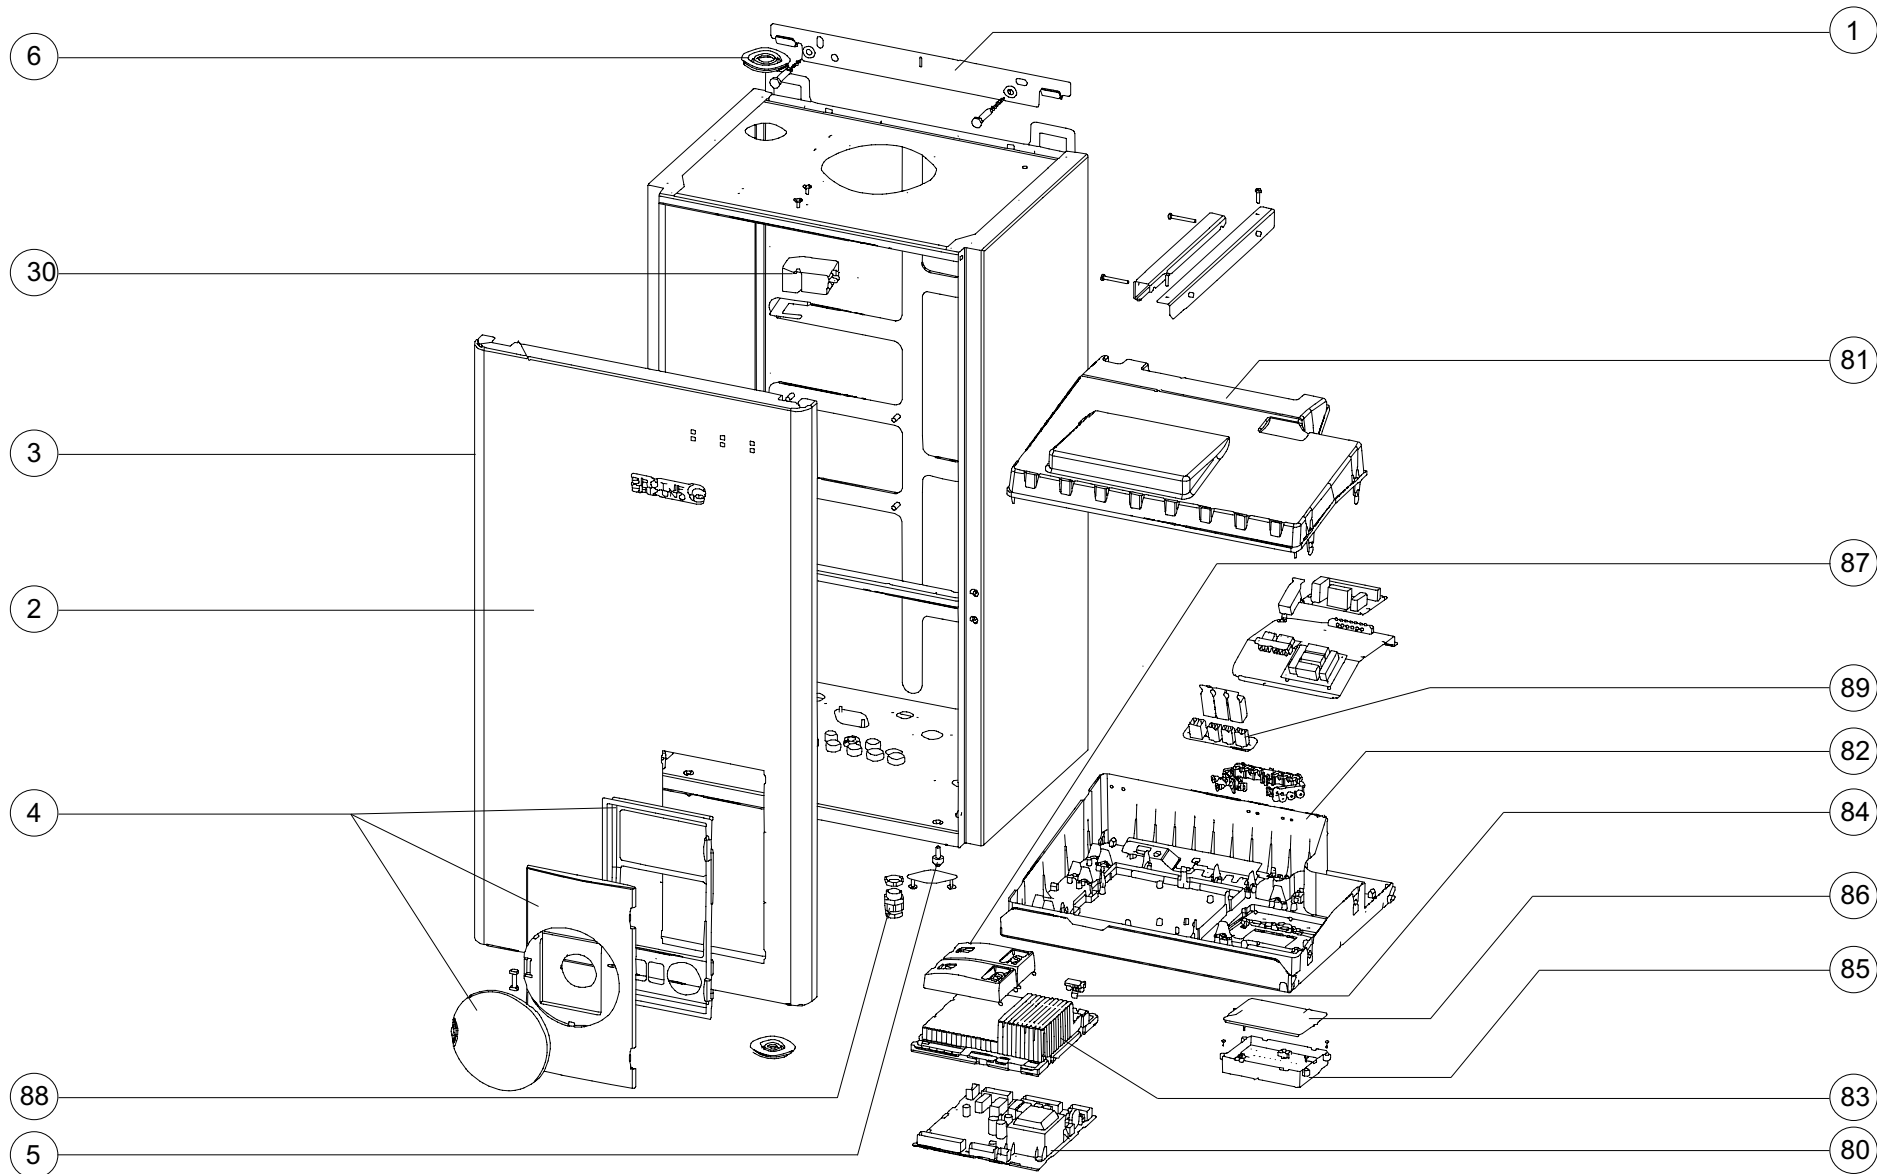

ES

EXPLOSIÓN ENVOLVENTE Y  
CUADRO CONTROL CALDERA  
ECOTHERM PLUS WGB 50-70E

FR

VUE ÉCLATÉE ENVELOPPES ET  
TABLEAU DE CONTRÔLE CHAUDIÈRE  
ECOTHERM PLUS WGB 50-70E

IT

ESPLOSO MANTELLO E  
QUADRO CONTROLLO CALDAIA  
ECOTHERM PLUS WGB 50-70E

# BAXI

GB

EXPLODED VIEW CASINGS AND  
CONTROL PANEL BOILER  
ECOTHERM PLUS WGB 50-70E

DE

EXPLOSION KESSELMÄNTEL UND  
SCHALTAFEL KESSEL  
ECOTHERM PLUS WGB 50-70E

PT

EXPLOÇÃO ENVOLVENTE E  
QUADRO CONTROLE CALDEIRA  
ECOTHERM PLUS WGB 50-70E