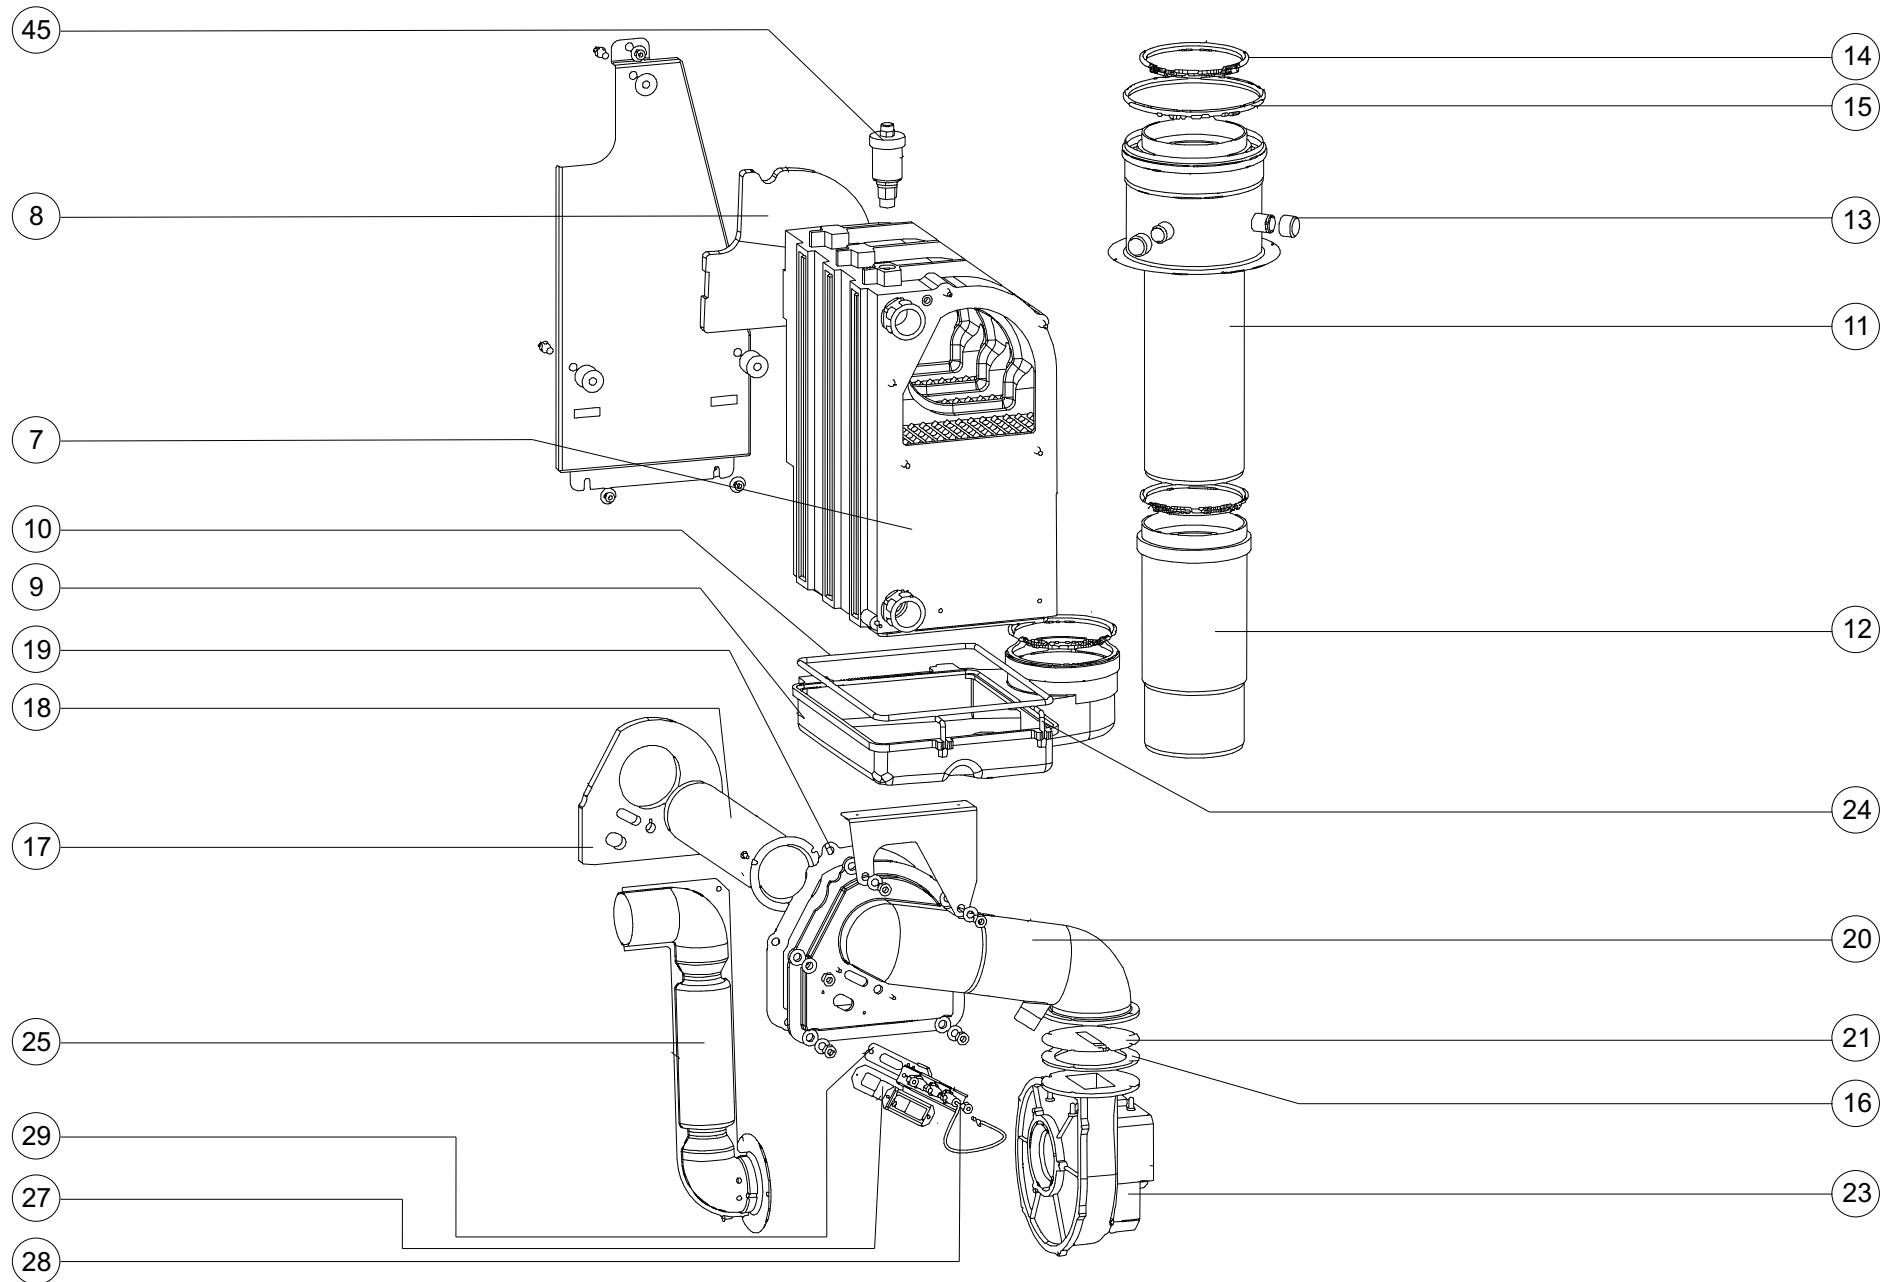

ES EXPLOSIÓN CUERPO Y QUEMADOR
CALDERA ECOTHERM PLUS WGB 50-70E

FR VUE ÉCLATÉE CORPS ET BRULEUR
CHAUDIÈRE ECOTHERM PLUS WGB 50-70E

IT ESPLOSO CORPO E BRICIATORE
CALDAIA ECOTHERM PLUS WGB 50-70E

BAXI

GB EXPLODED VIEW BODY AND BURNER
BOILER ECOTHERM PLUS WGB 50-70E

DE EXPLOSION KESSELKÖRPER UND BRENNER
KESSEL ECOTHERM PLUS WGB 50-70E

PT EXPLOÇÃO CORPO E QUEIMADOR
CALDEIRA ECOTHERM PLUS WGB 50-70E