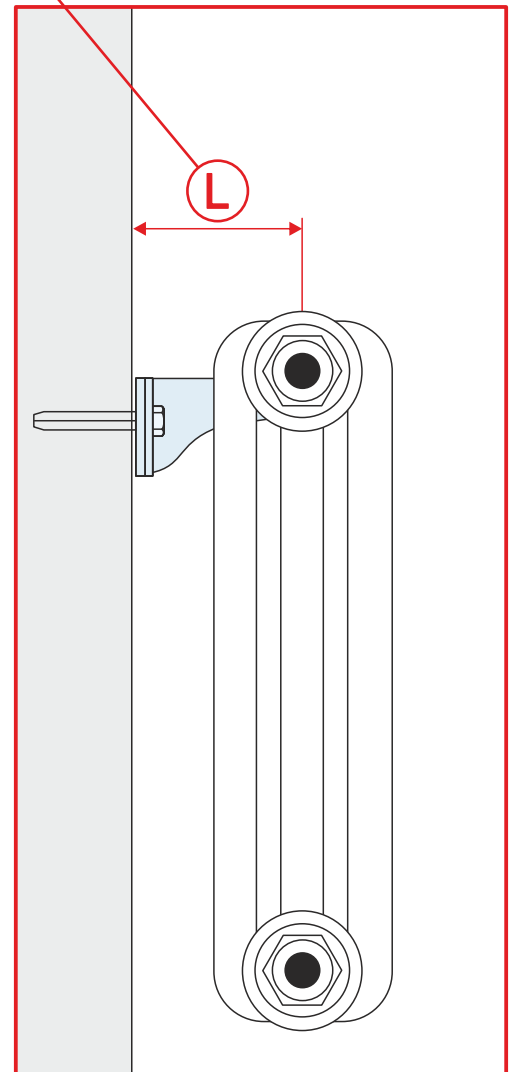

T1G

7674694 - 7674695

SOPORTE ALICATAR HF/ACERO

T1G

7674694 - 7674695

SOPORTE ALICATAR HF/ACERO

10 x

20 x

10 x

20 x

10 x