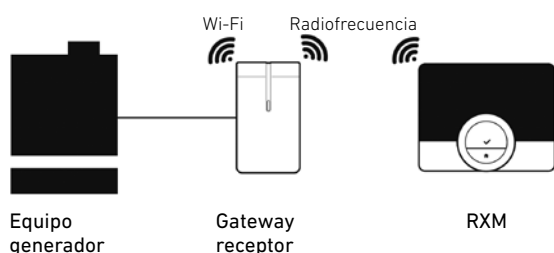

RXM para control de 1 zona