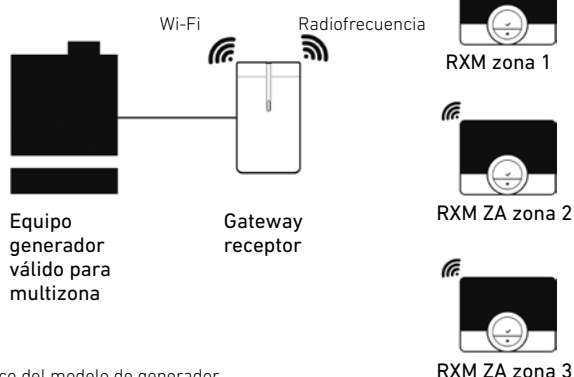

Características únicas para conexiones bus (modulantes)

- Cambio de modo Calor / Frío en bombas de calor.
- Control de errores del equipo generador (caldera o bomba de calor).
- Control de ACS (temperatura y programación horaria).
- Monitorización y visualización del consumo de energía del equipo generador.

Características únicas para conexiones bus (modulantes) con App My BAXI

- Visualización temperatura exterior.
- Información sobre el equipo generador: presión del circuito y temperatura de funcionamiento.
- Parámetros avanzados: pendiente de calefacción, aislamiento de la vivienda e inercia de los emisores (suelo radiante, radiadores, fancoils...).

No se puede combinar con los termostatos TXM.

	RXM	RXM ZA (Zonas Adicionales)	Sonda exterior inalámbrica RXM		
Aplicación	R-BUS	Platinum BC Smart iR32 Platinum BC Mural iR32 Platinum BC V200 iR32 Platinum BC iPlus Platinum BC iPlus V200 Platinum BC iMax Platinum iPlus Neodens Lite Argenta	Platinum BC Smart iR32 Platinum BC Mural iR32 Platinum BC V200 iR32 Platinum BC iPlus Platinum BC iPlus V200 Platinum BC iMax Platinum iPlus Neodens Lite Argenta	 <p>Permite al generador modular la temperatura de impulsión, ajustando la generación térmica a la demanda, en base a la temperatura exterior y anticiparse a posibles cambios bruscos del tiempo y garantizar un confort en continuo en el hogar. Es necesaria la instalación del termostato RXM para la conexión a generador.</p>	
	ON/OFF	Todo tipo de generadores	-		
	OpenTherm	Platinum Compact Eco Neodens Plus Eco	- -		
	Suministro	RXM + Gateway receptor + soporte	RXM + soporte		Apta para conexiones R-BUS.
	Referencia	7767534	7767598		7777810
	Precio	304 €	160 €		73 €

RXM para control de 1 zona

RXM para control de 2 o 3 zonas

Se requerirán accesorios de control adicionales propios de cada generador. Ver capítulo específico del modelo de generador.