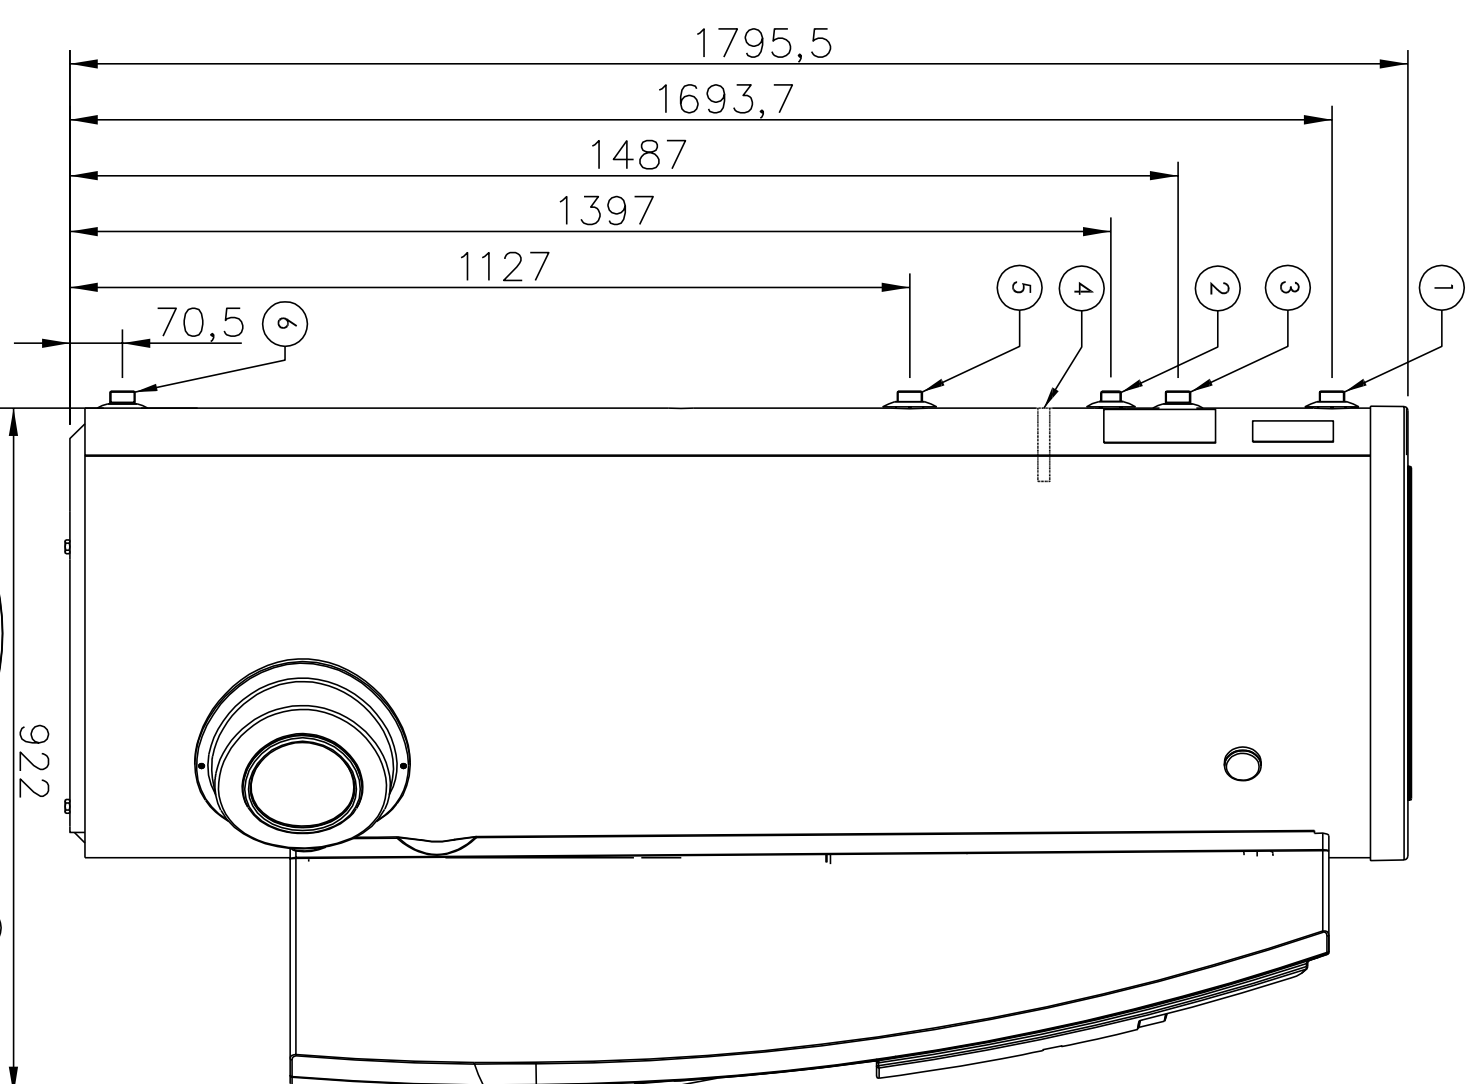

LEGENDA	
1	MANDATA ACQUA CALDA - 1"
2	RICIRCOLO - 3/4"
3	MANDATA SERPENTINO SUP. - 1"
4	POZZETTO SONDA -
5	RITORNO SERPENTINO SUPERIORE - 1"
6	ENTRATA ACQUA FREDDA - 1"
7	MANDATA SERPENTINO INFERIORE - 3/4"
8	RITORNO SERPENTINO INFERIORE - 3/4"

BAXI

UBSI 300