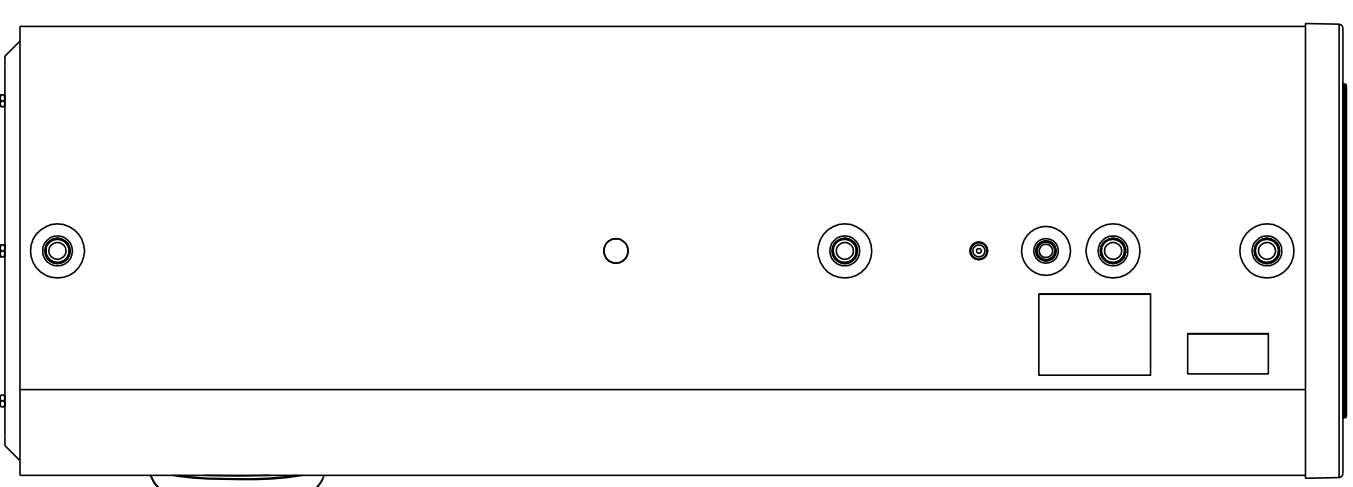

LEGENDA	
1	MANDATA ACQUA CALDA - 1"
2	RICIRCOLO - 3/4"
3	MANDATA SERPENTINO SUP. - 1"
4	POZZETTO SONDA -
5	RITORNO SERPENTINO SUPERIORE - 1"
6	ENTRATA ACQUA FREDDA - 1"
7	MANDATA SERPENTINO INFERIORE - 3/4"
8	RITORNO SERPENTINO INFERIORE - 3/4"

BAXI

UBSI 300