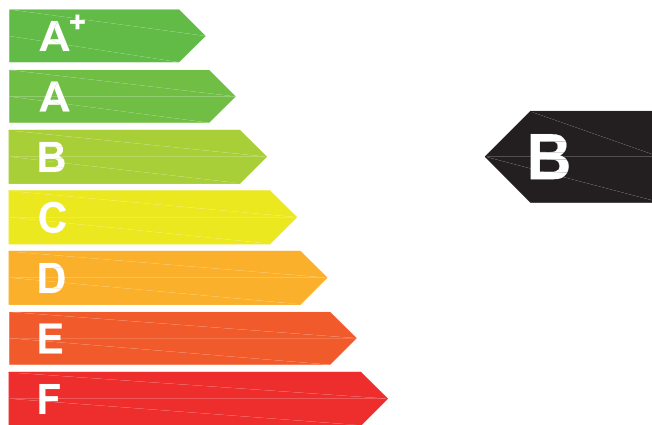

ENERG
енергия · ενεργεια

BAXI UBPU SLIM

27 W

34 L

2017

812/2013