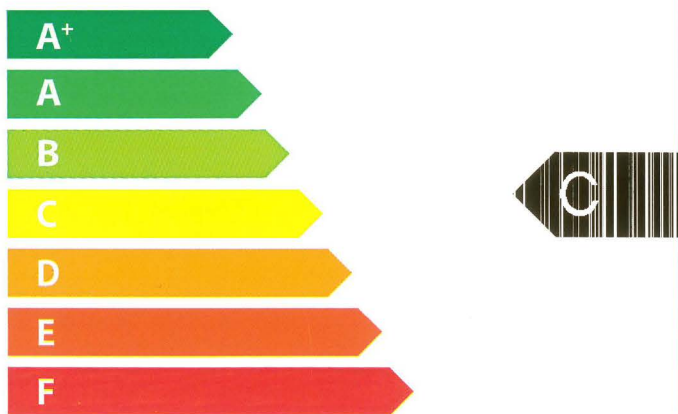

ENERGY

BAXI SPA

INERZ.COMP. AURIGA 30L

34 W

30 L

ENERGY

BAXI SPA

INERZ.COMP. AURIGA 70L