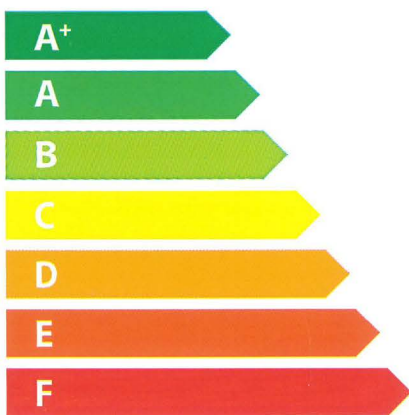

ENERGY

BAXI SPA

INERZ.COMP. AURIGA 30L

34 W

30 L

ENERGY

BAXI SPA

INERZ.COMP. AURIGA 70L