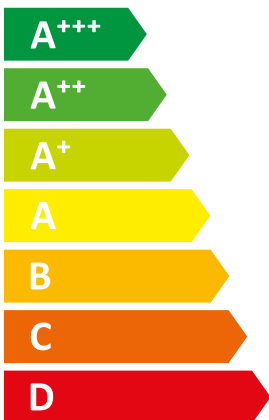

ENERG

енергия · ενέργεια

Y

IJA

IE

IA

OR remeha

Elga Ace monoblock R32 8
MR/H

55°C

35°C

A++

A+++

0 dB

59 dB

■ 6
■ **7**
■ 8
kW

■ 7
■ **6**
■ 8
kW