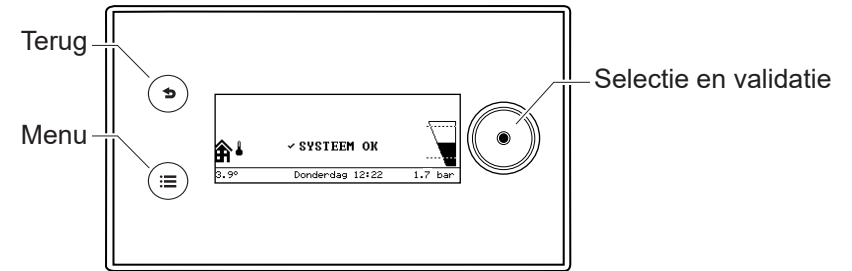

Gebruikersinterface