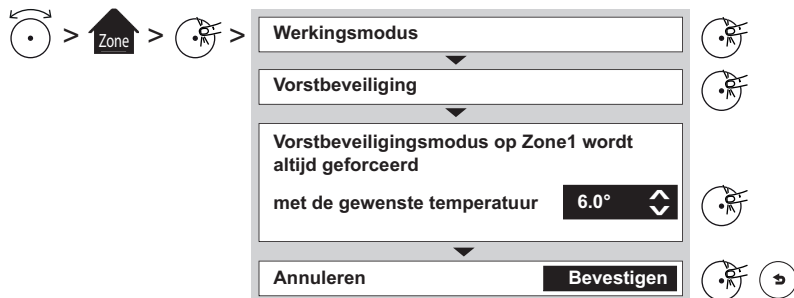

Ik wil de verwarming uitschakelen en mijn installatie beschermen tegen bevriezing

Activeer de vorstbeveiligingsmodus voor elke bedoelde zone.