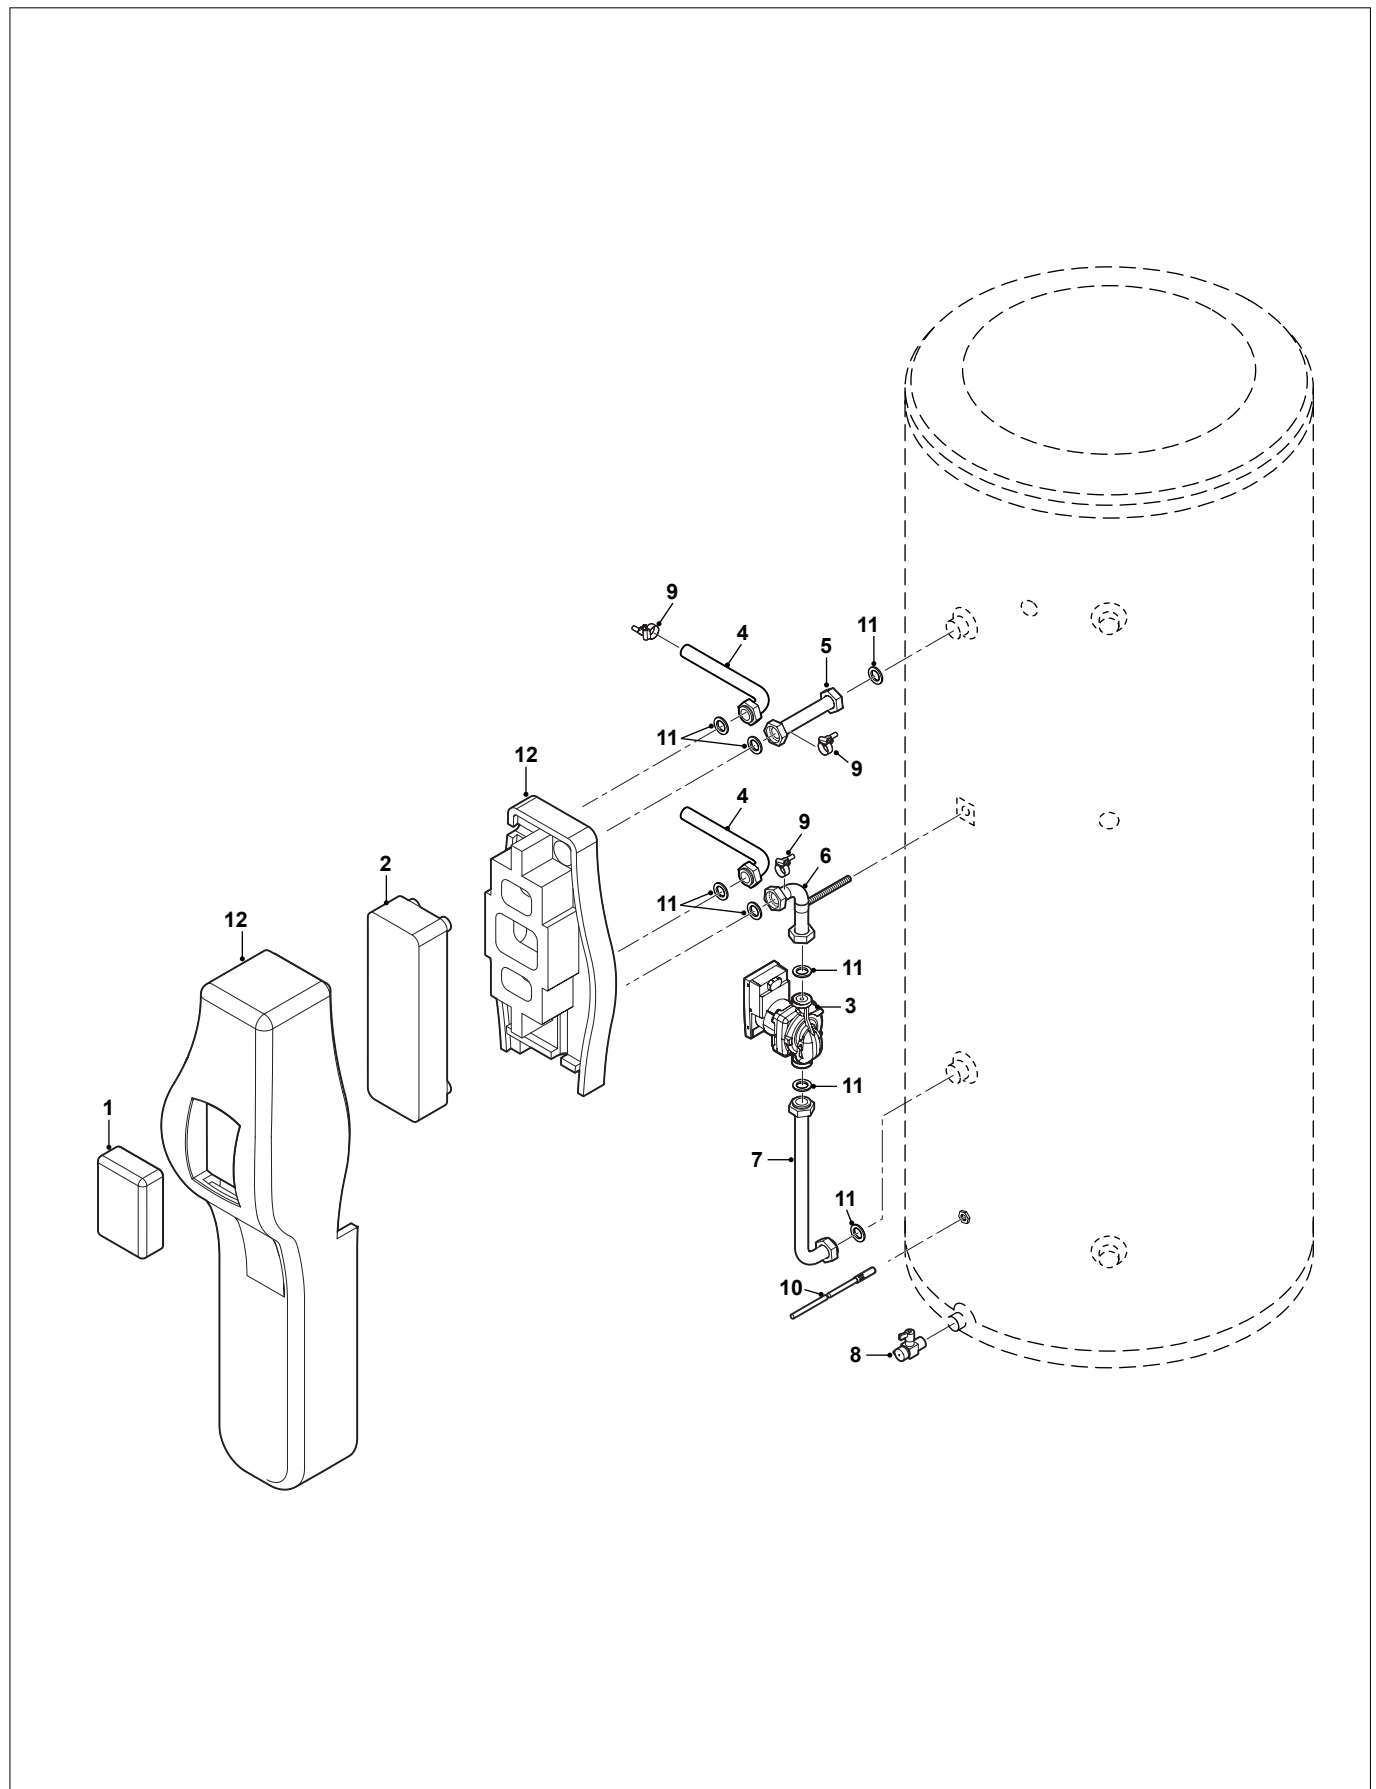

Azorra Ace onderste inspectieluik

Azorra Ace aansluitingen 200/250

Azorra Ace aansluitingen 200 H

Azorra Ace aansluitingen 250 H

Aqua Pro (& Premier Plus)

Aqua Plus

Aqua Cella

Remeha Sentry CSC