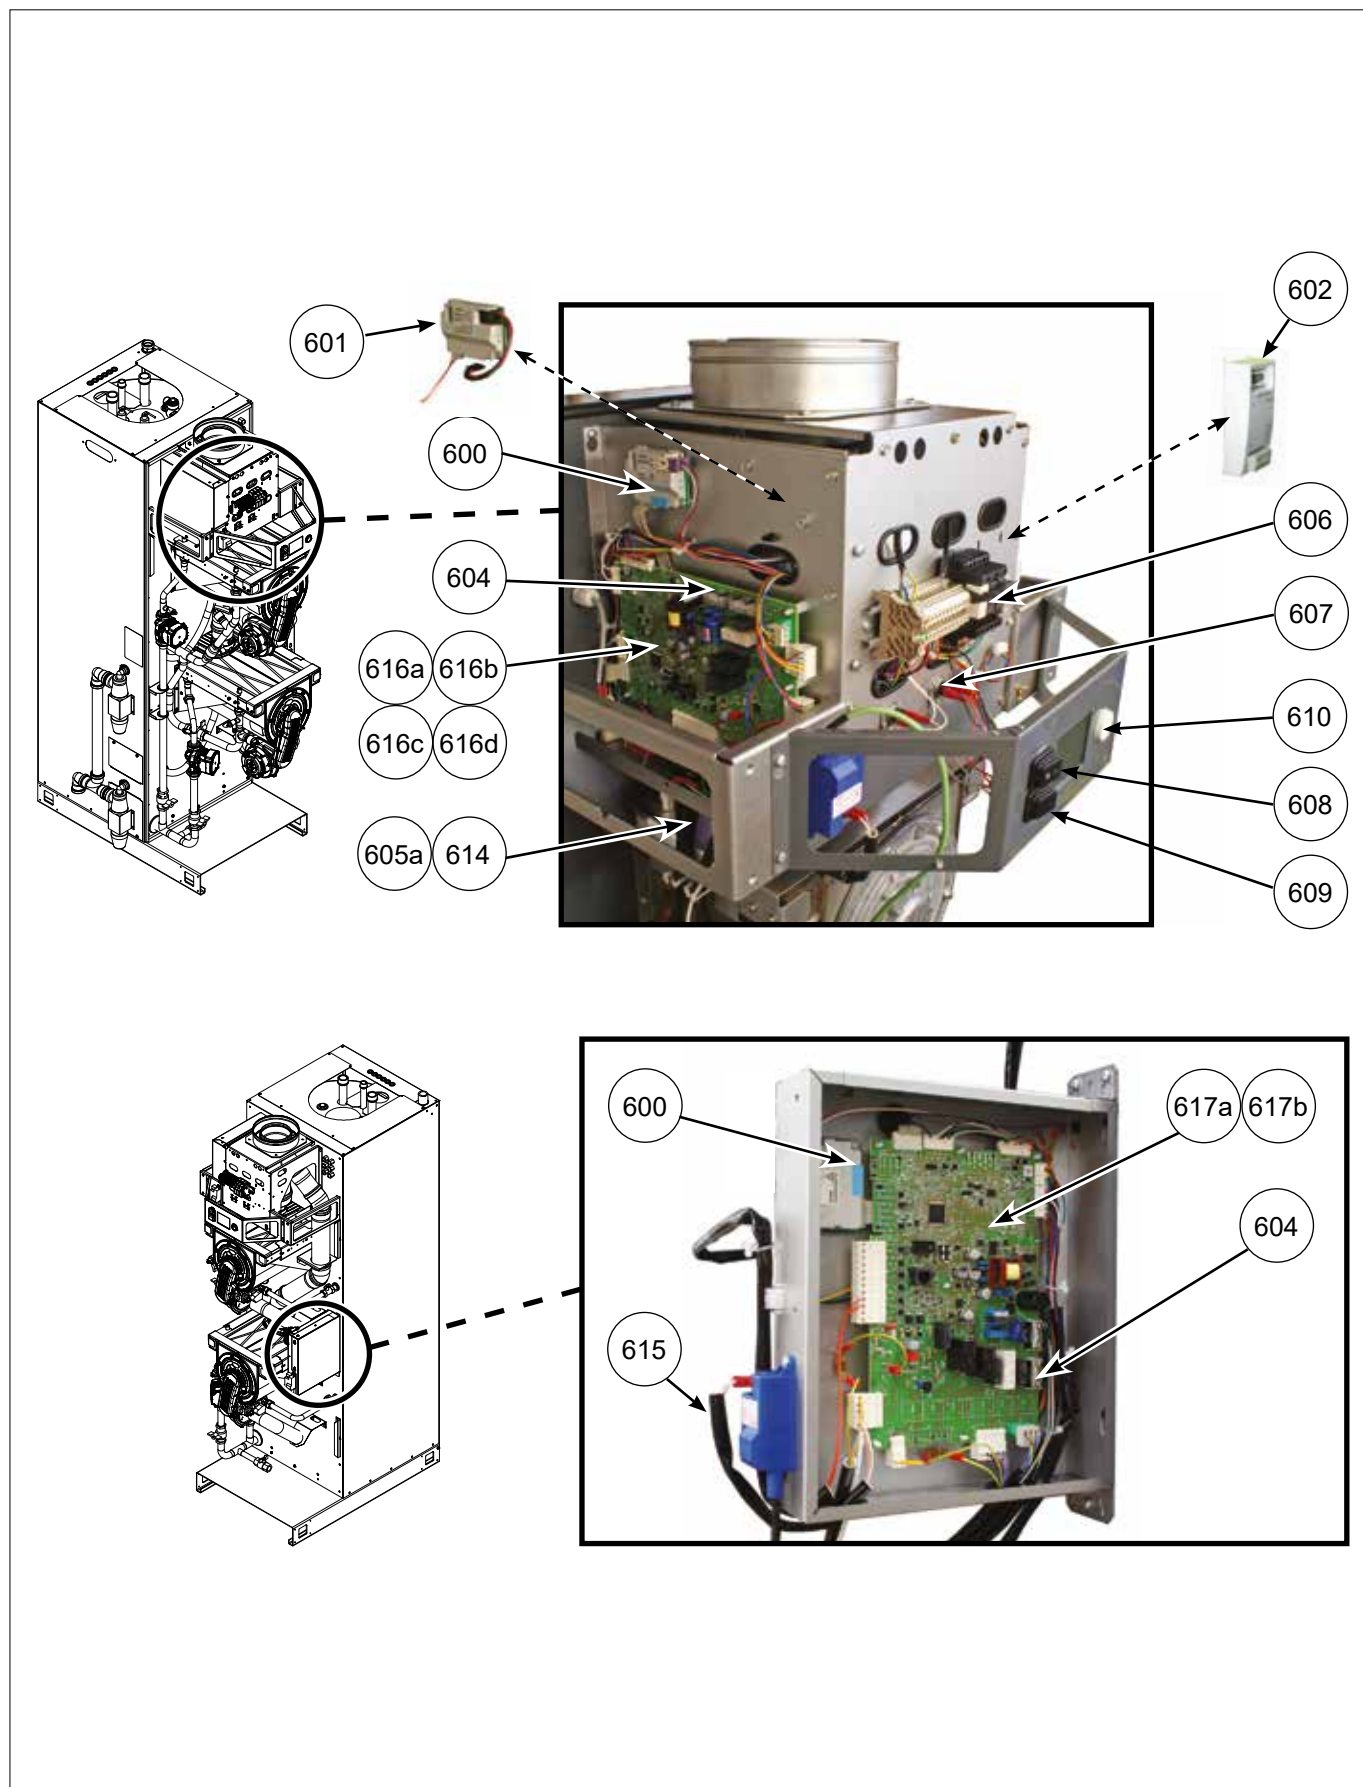

Remeha CWH Ace groep 6 (vanaf sn 23xxxxxx)