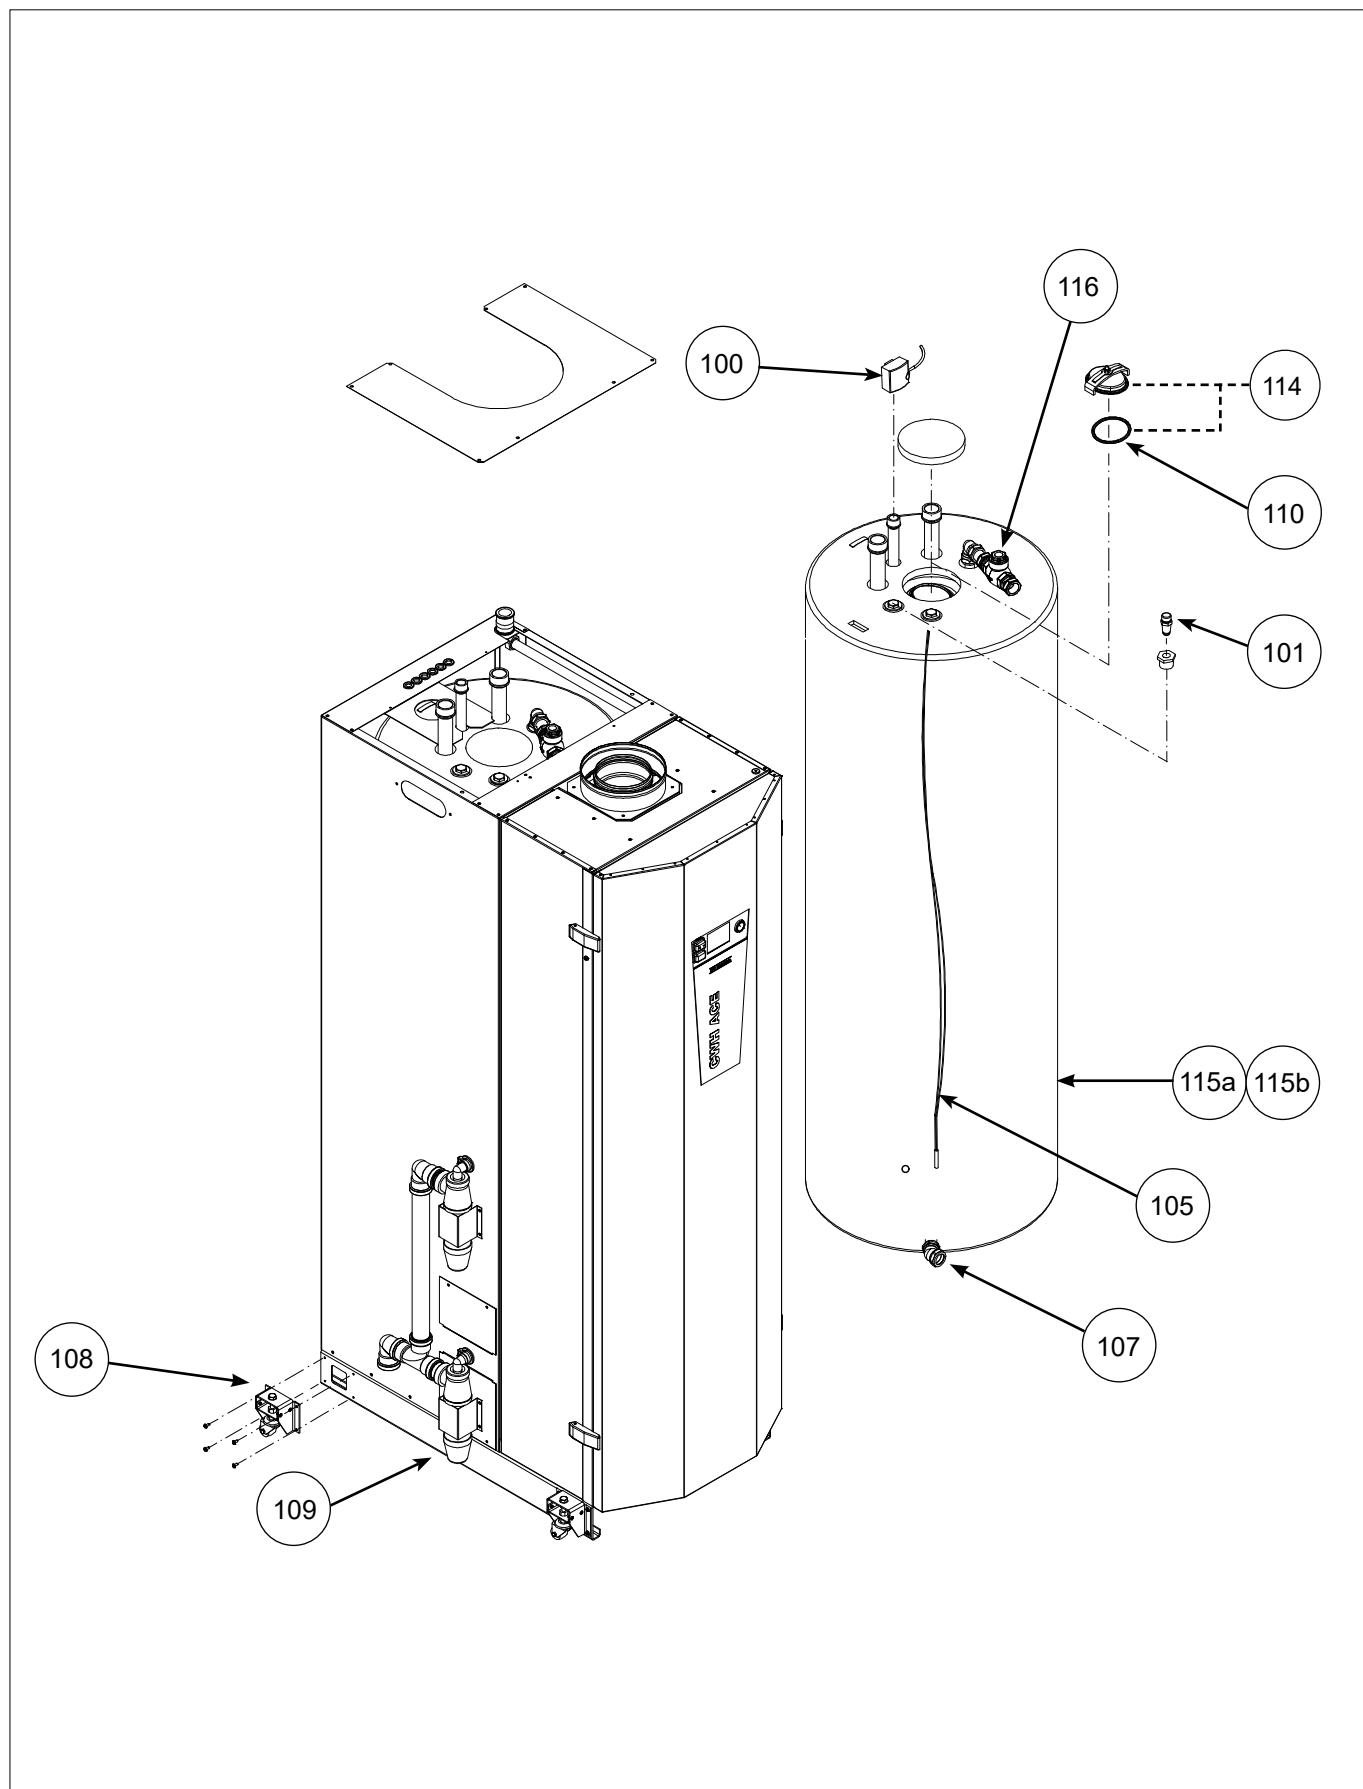

Remeha CWH Ace groep 1 (vanaf sn 23xxxxxx)