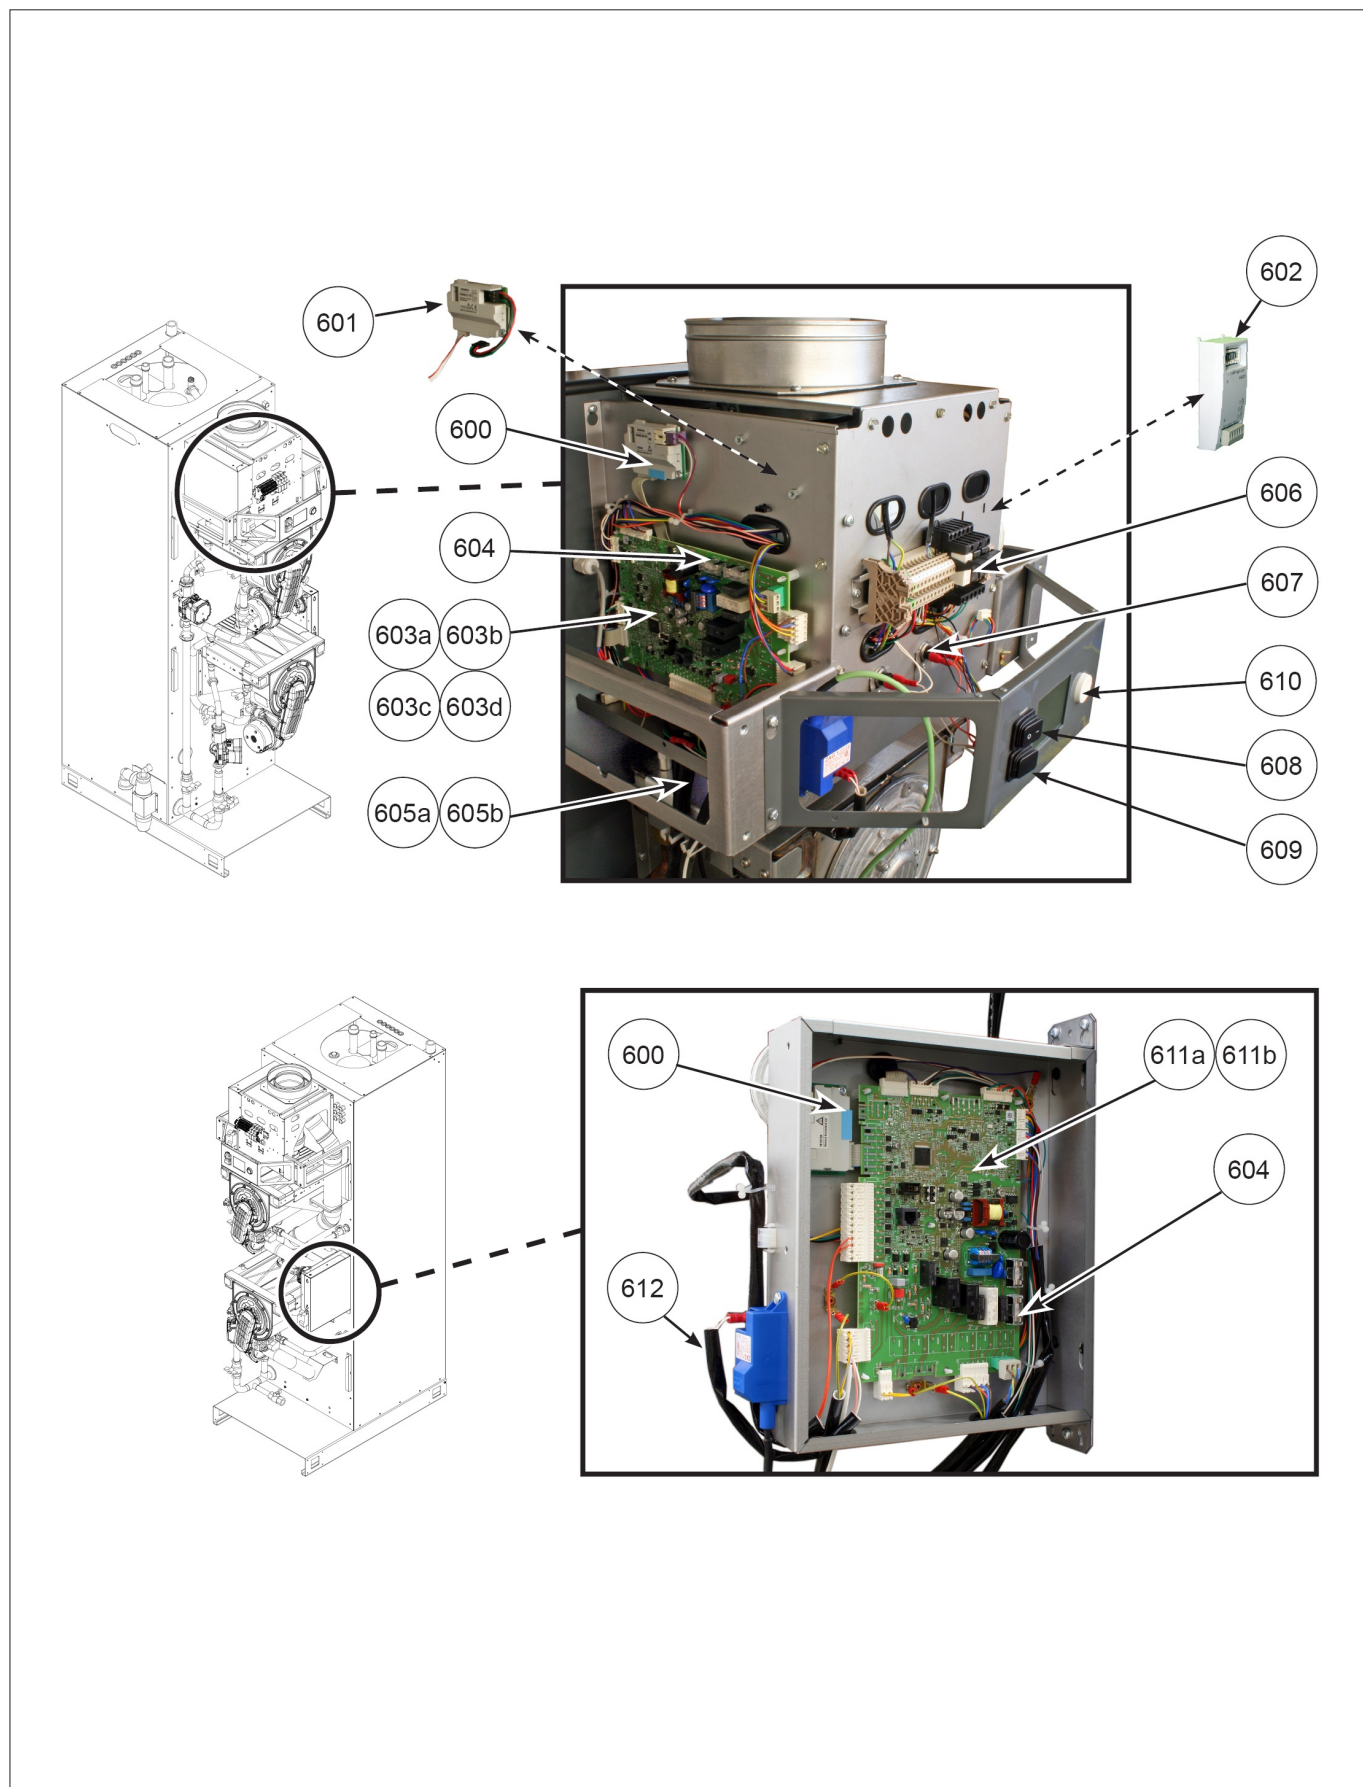

Remeha CWH Ace groep 6 (t/m serienr.: 22xxxxxx)

Remeha CWH Ace groep 6 (t/m serienr.: 22xxxxxx)

Art.nr.	Omschrijving	Positie- nummer	Prijs bruto ex. BTW, in €
7709285	Communicatie app kabel	600	211,40
7720069	Modbus module	601	268,60
7720070	Clip-in uitbreidingsmodule	602	217,60
7709319	Besturingsprint CWH Ace 30	603A	458,60
7709320	Besturingsprint CWH Ace 60	603B	458,60
7709321	Besturingsprint CWH Ace 90	603C	458,60
7709322	Besturingsprint CWH Ace 120	603D	458,60
7709324	Zekeringen voor printplaat (2 stuks)	604	36,60
7727904	Kabelboom 30/60 CWH Ace	605A	584,10
7709387	Kabelboom 90/120 CWH Ace	605B	589,80
7709334	Din rail aansluitblok	606	23,30
7709331	Temperatuur limit thermostaat 90°C	607	72,80
7709332	Aan/uit knop	608	62,40
7709333	Reset schakelaar	609	62,40
7709326	Bedieningsdisplay CWH Ace	610	434,90
7709323	Slave besturingsprint CWH Ace 90	611A	467,50
7720075	Slave Besturingsprint CWH Ace 120	611B	546,00
7709388	Kabelboom dubbele H/E 90/120KW	612	550,80
7709389	Onderhoudsset 1 wisselaar		289,70
7709390	Onderhoudsset 2 wisselaars		447,00