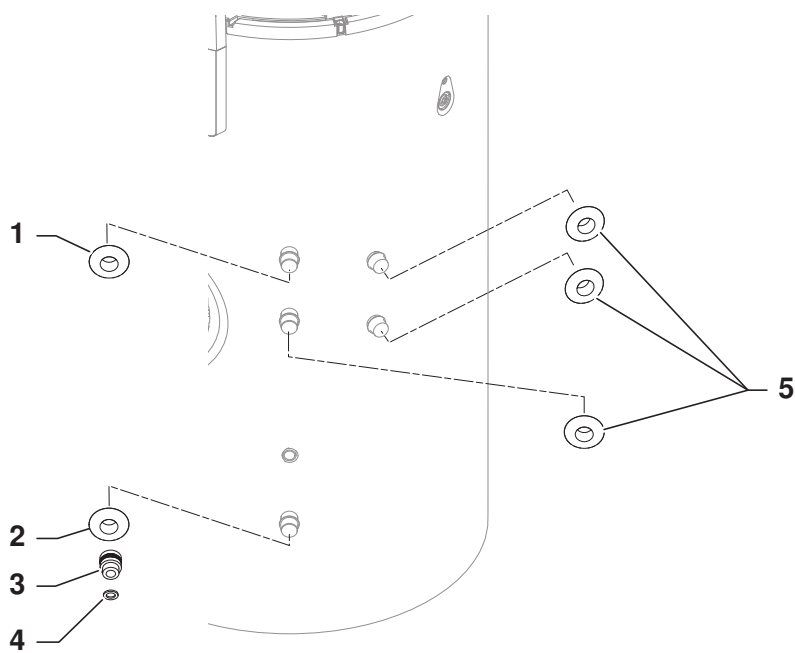

Azorra Ace aansluitingen 200 H