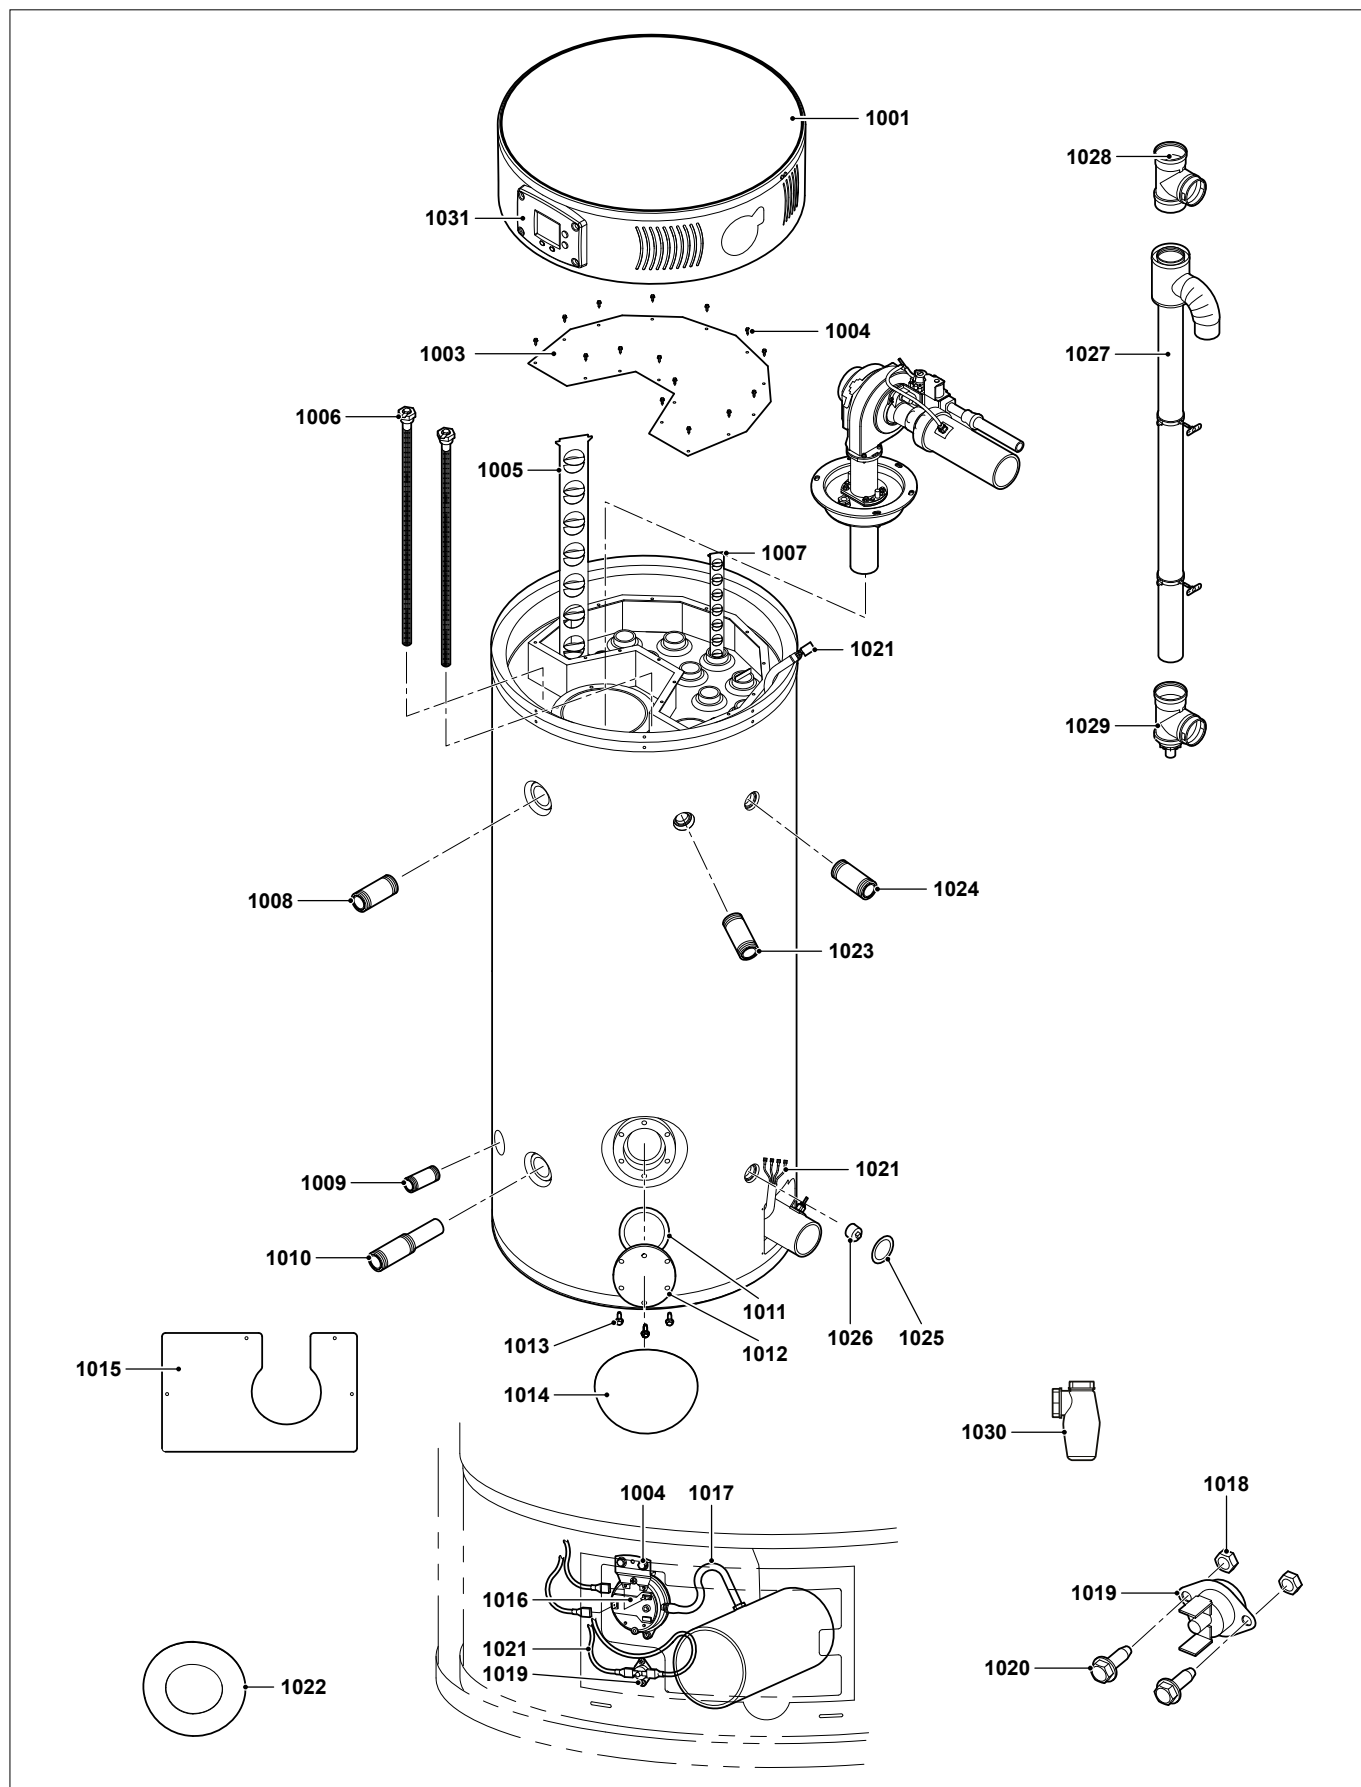

Remeha Sentry EF Pro groep 1