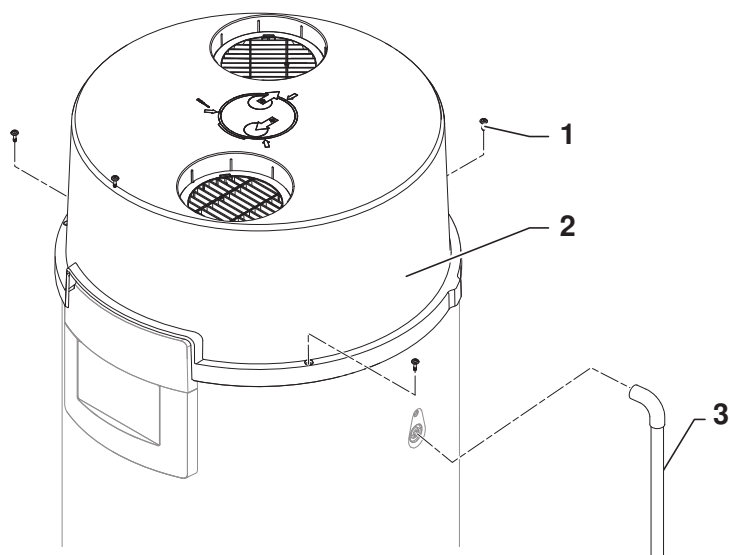

Azorra Ace bovenpaneel

Azorra Ace bedieningspaneel

Azorra Ace warmtepomp

Azorra Ace warmtepomp

Art.nr.	Omschrijving	Positie- nummer	Prijs bruto ex. BTW, in €
7813500	Koudemiddelunit R290	1	1.087,00
7843674	Moer 1/4 SAE (10 stuks)	2	30,90
7778241	Schraderventiel	3	4,11
368986	Koperen pakkingring 1/4" SAE	4	0,36
7783760	Buisdoorvoer	5	1,04
7751828	Condensator 400V-13 µF	6	36,50
7831584	Schroef M4X8 TORX (10 stuks)	7	3,29
7726782	Ventilatorhouder	8	21,70
7776888	Ventilator met kabel	9	182,10
7857273	Ventilator met kabel en houder (CU-HW-01 vanaf SW 2.00)	9	254,40
7844773	Tussendeksel	10	49,90
7798297	Sensorbuisdop	11	3,29
7789976	Luchtafdichtingset (HK437)	12	8,30