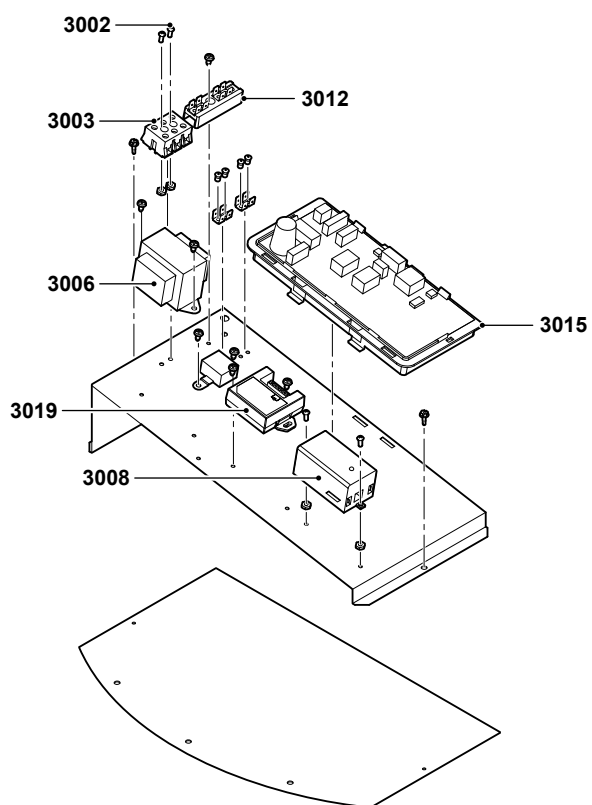

Remeha Sentry EF Pro groep 3