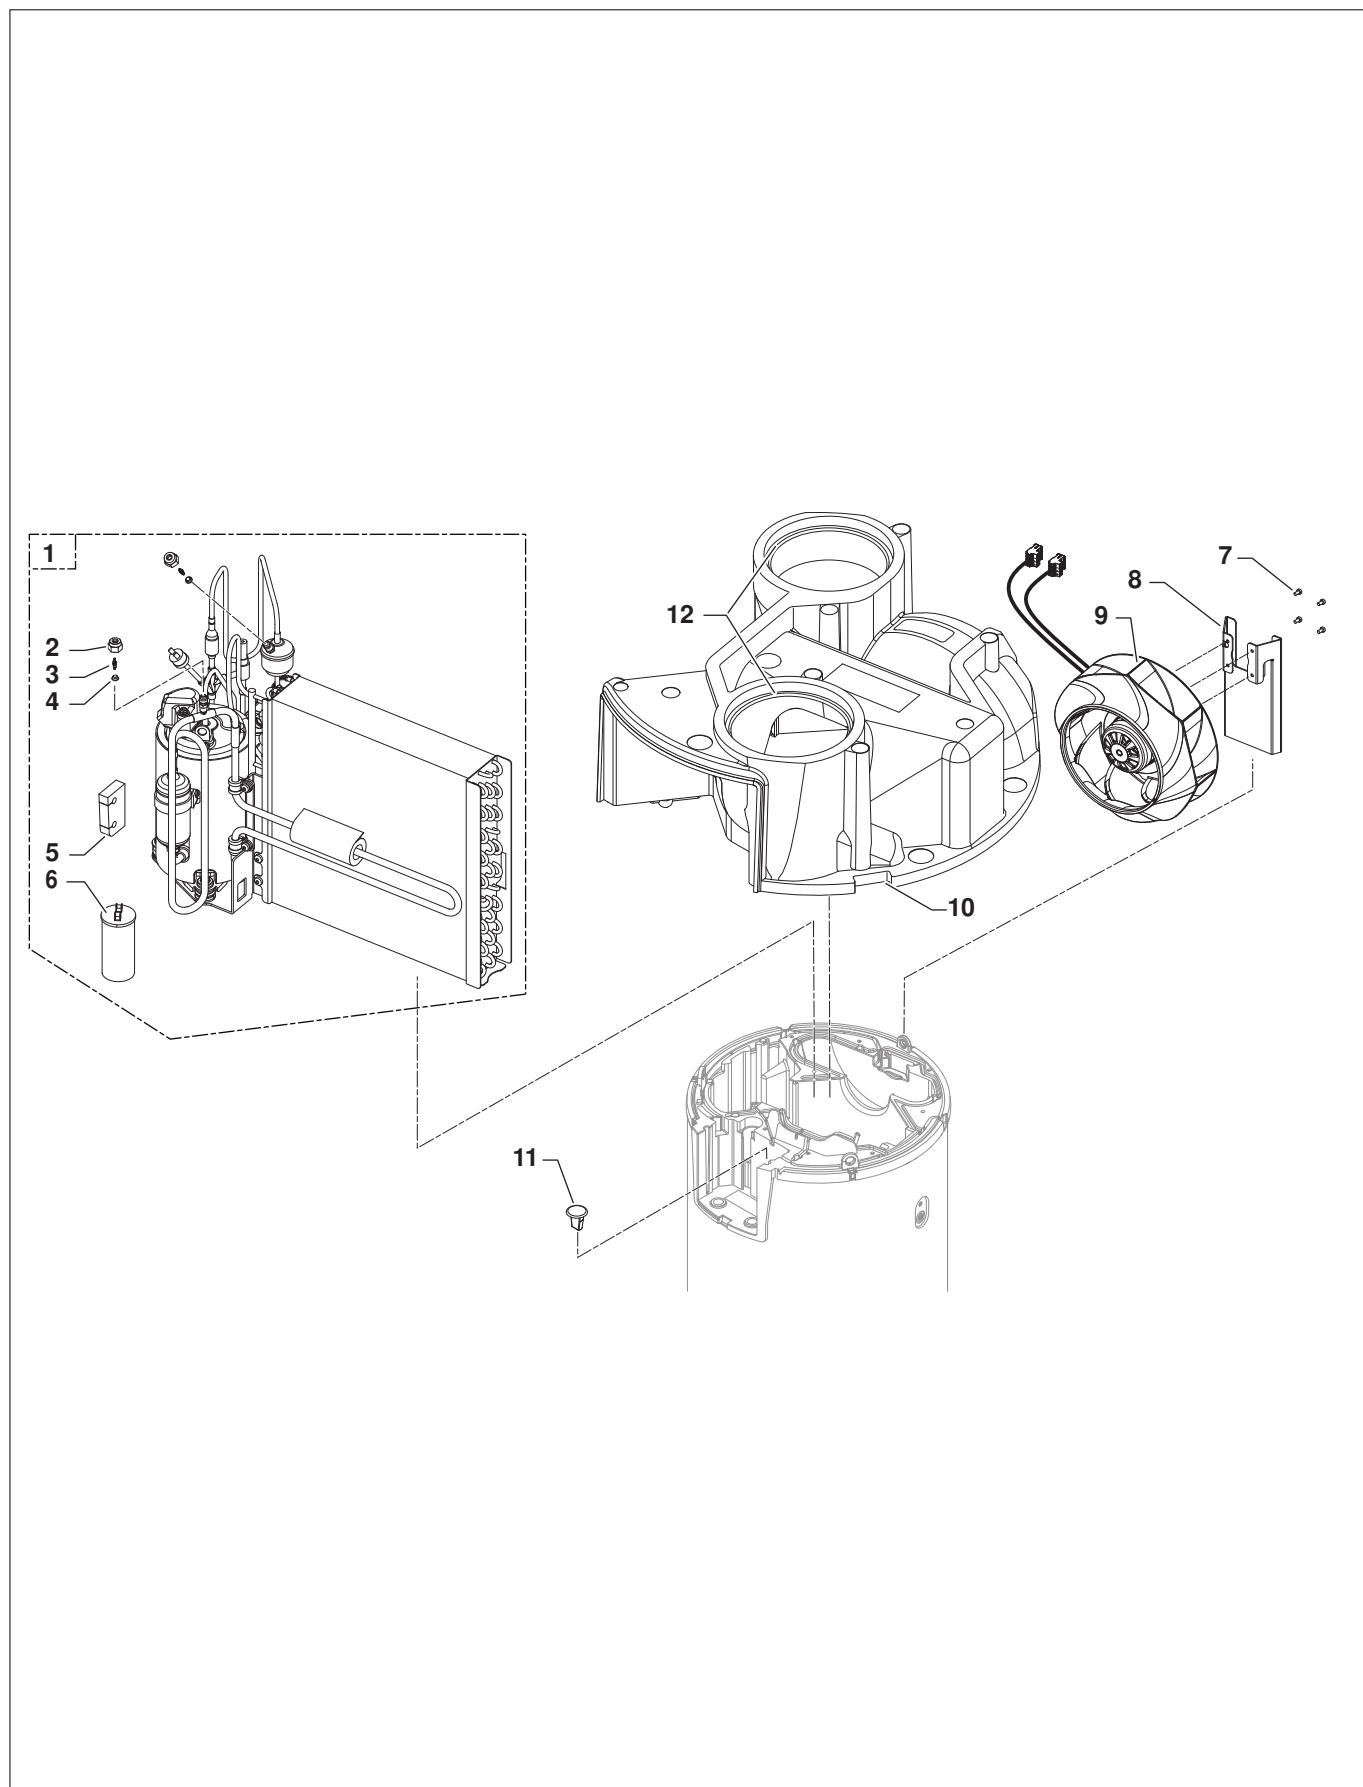

Azorra Ace bovenpaneel

Azorra Ace bedieningspaneel

Azorra Ace warmtepomp

Azorra Ace warmtepomp

Art.nr.	Omschrijving	Positie- nummer	Prijs bruto ex. BTW, in €
7813500	Koudemiddelunit R290	1	1.087,00
7843674	Moer 1/4 SAE (10 stuks)	2	30,90
7778241	Schraderventiel	3	4,11
368986	Koperen pakkingring 1/4" SAE	4	0,36
7783760	Buisdoorvoer	5	1,04
7751828	Condensator 400V-13 µF	6	36,50
7831584	Schroef M4X8 TORX (10 stuks)	7	3,29
7726782	Ventilatorhouder	8	21,70
7776888	Ventilator met kabel	9	182,10
7857273	Ventilator met kabel en houder (CU-HW-01 vanaf SW 2.00)	9	254,40
7844773	Tussendeksel	10	49,90
7798297	Sensorbuisdop	11	3,29
7789976	Luchtafdichtingset (HK437)	12	8,30