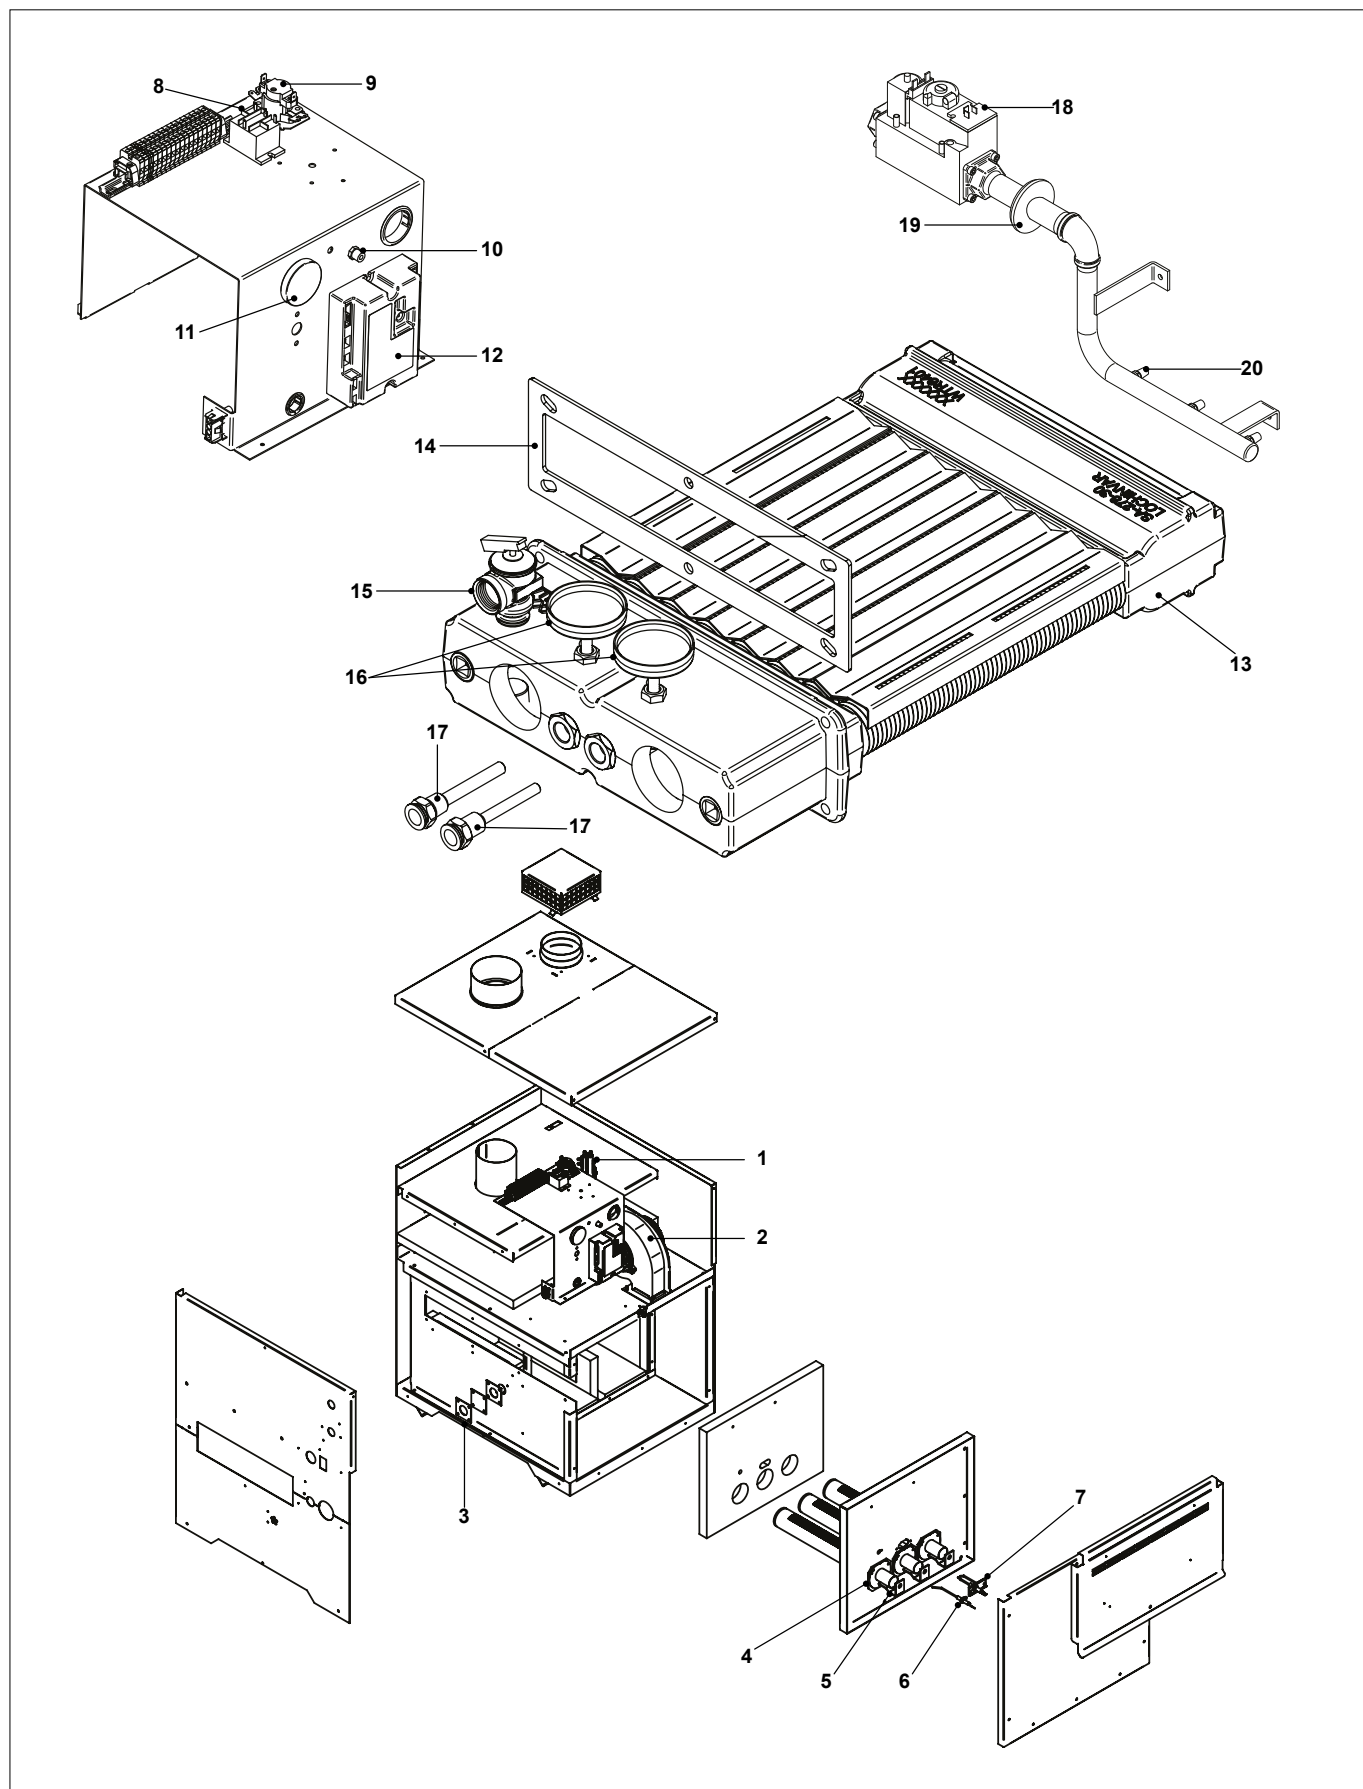

Remeha Sentry EWN