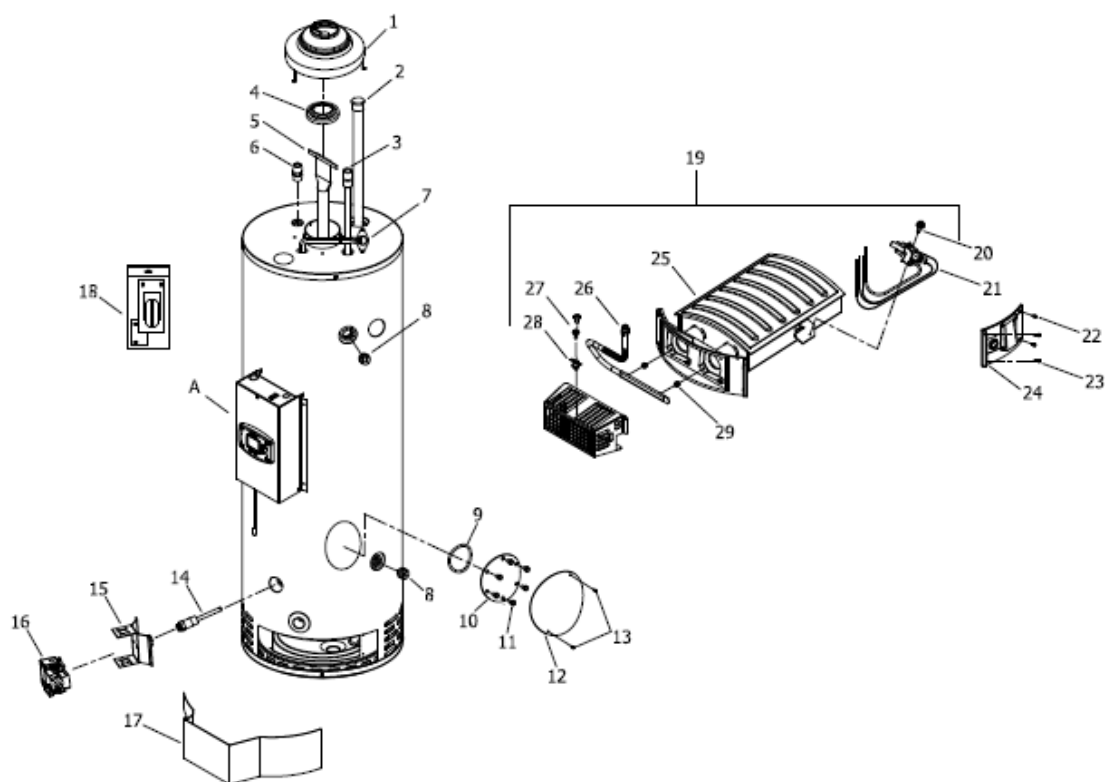

Remeha Sentry BW100 Plus