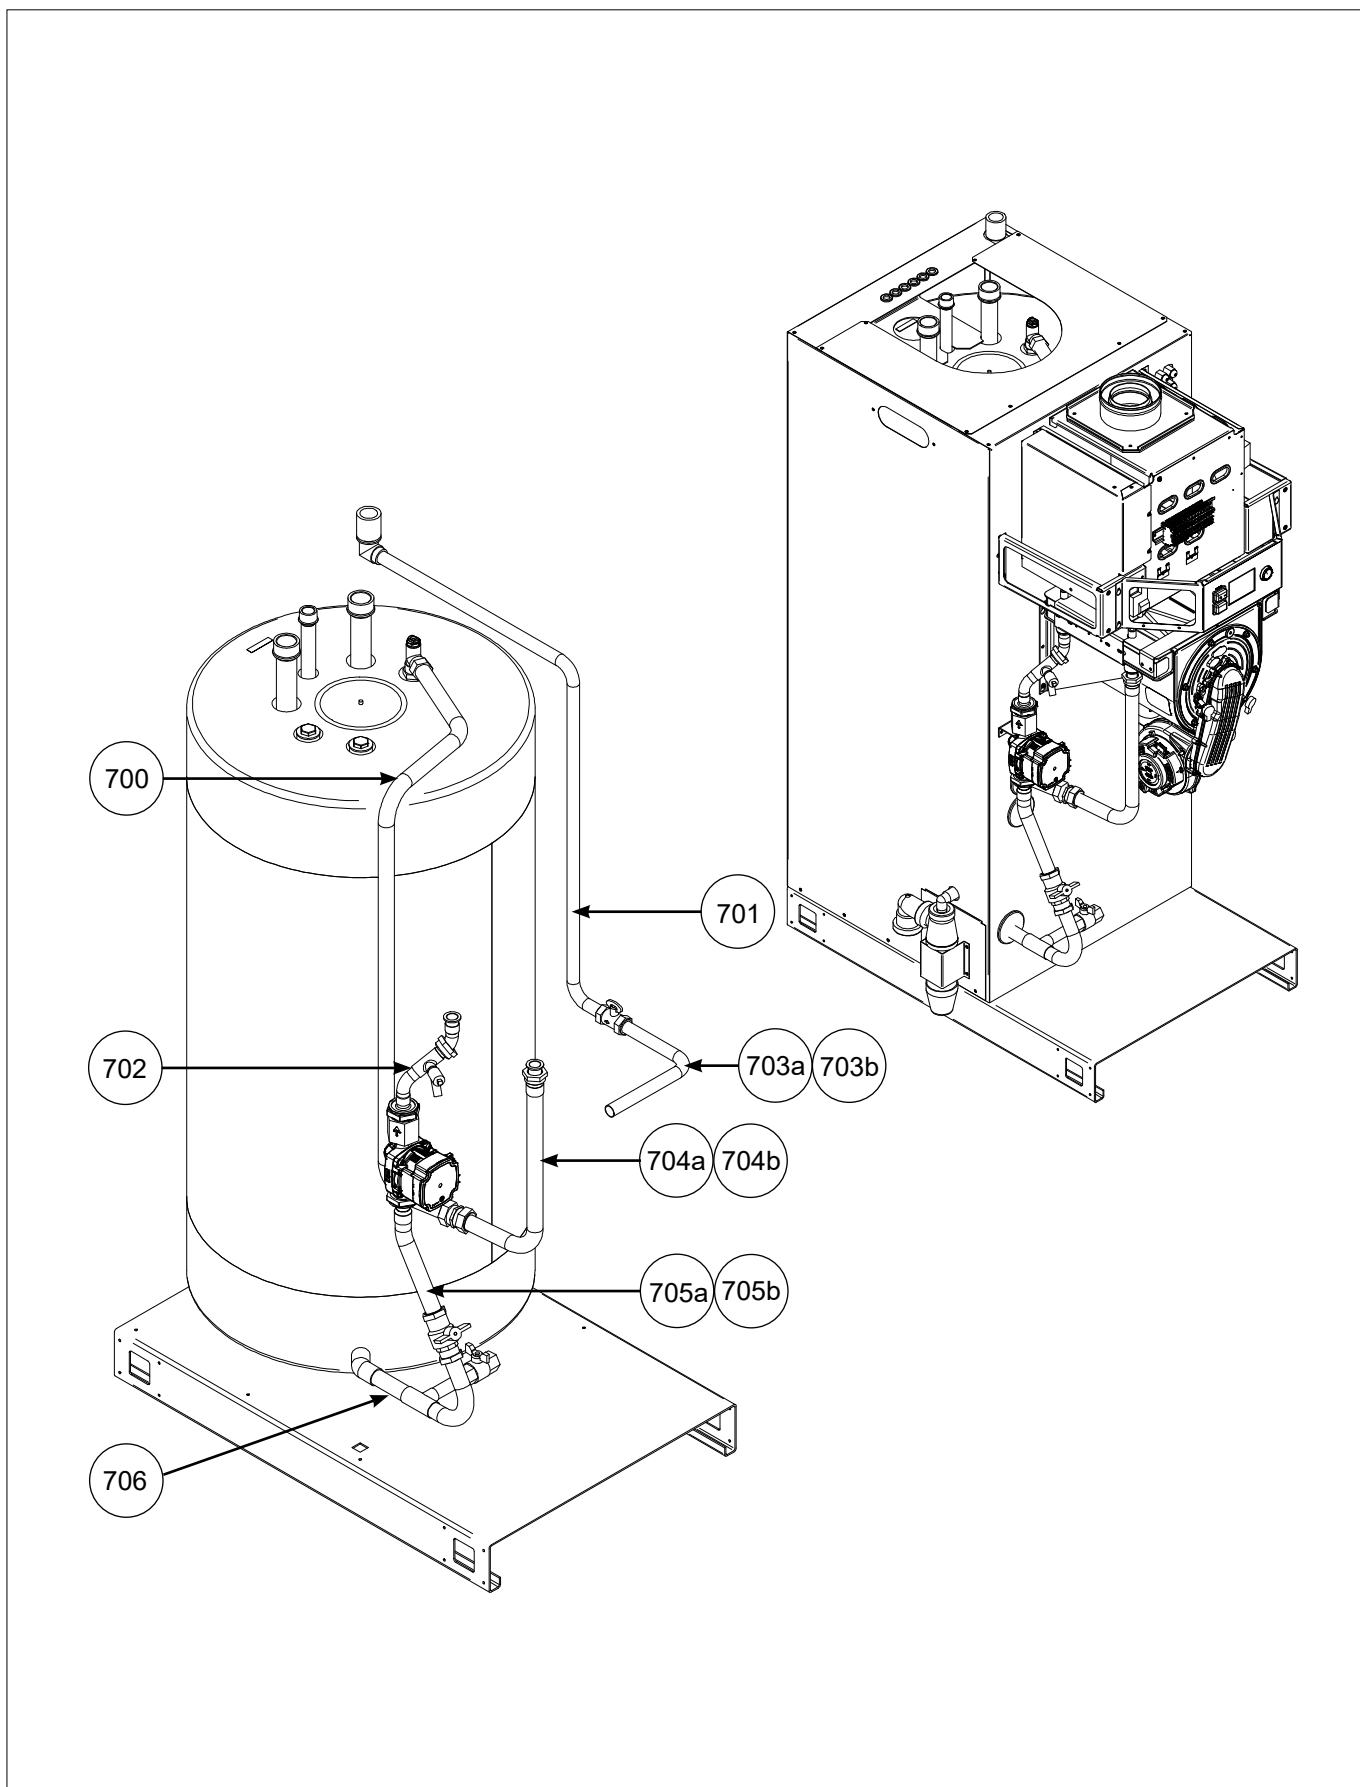

Remeha CWH Ace groep 7 (t/m serienr.: 22xxxxxx)