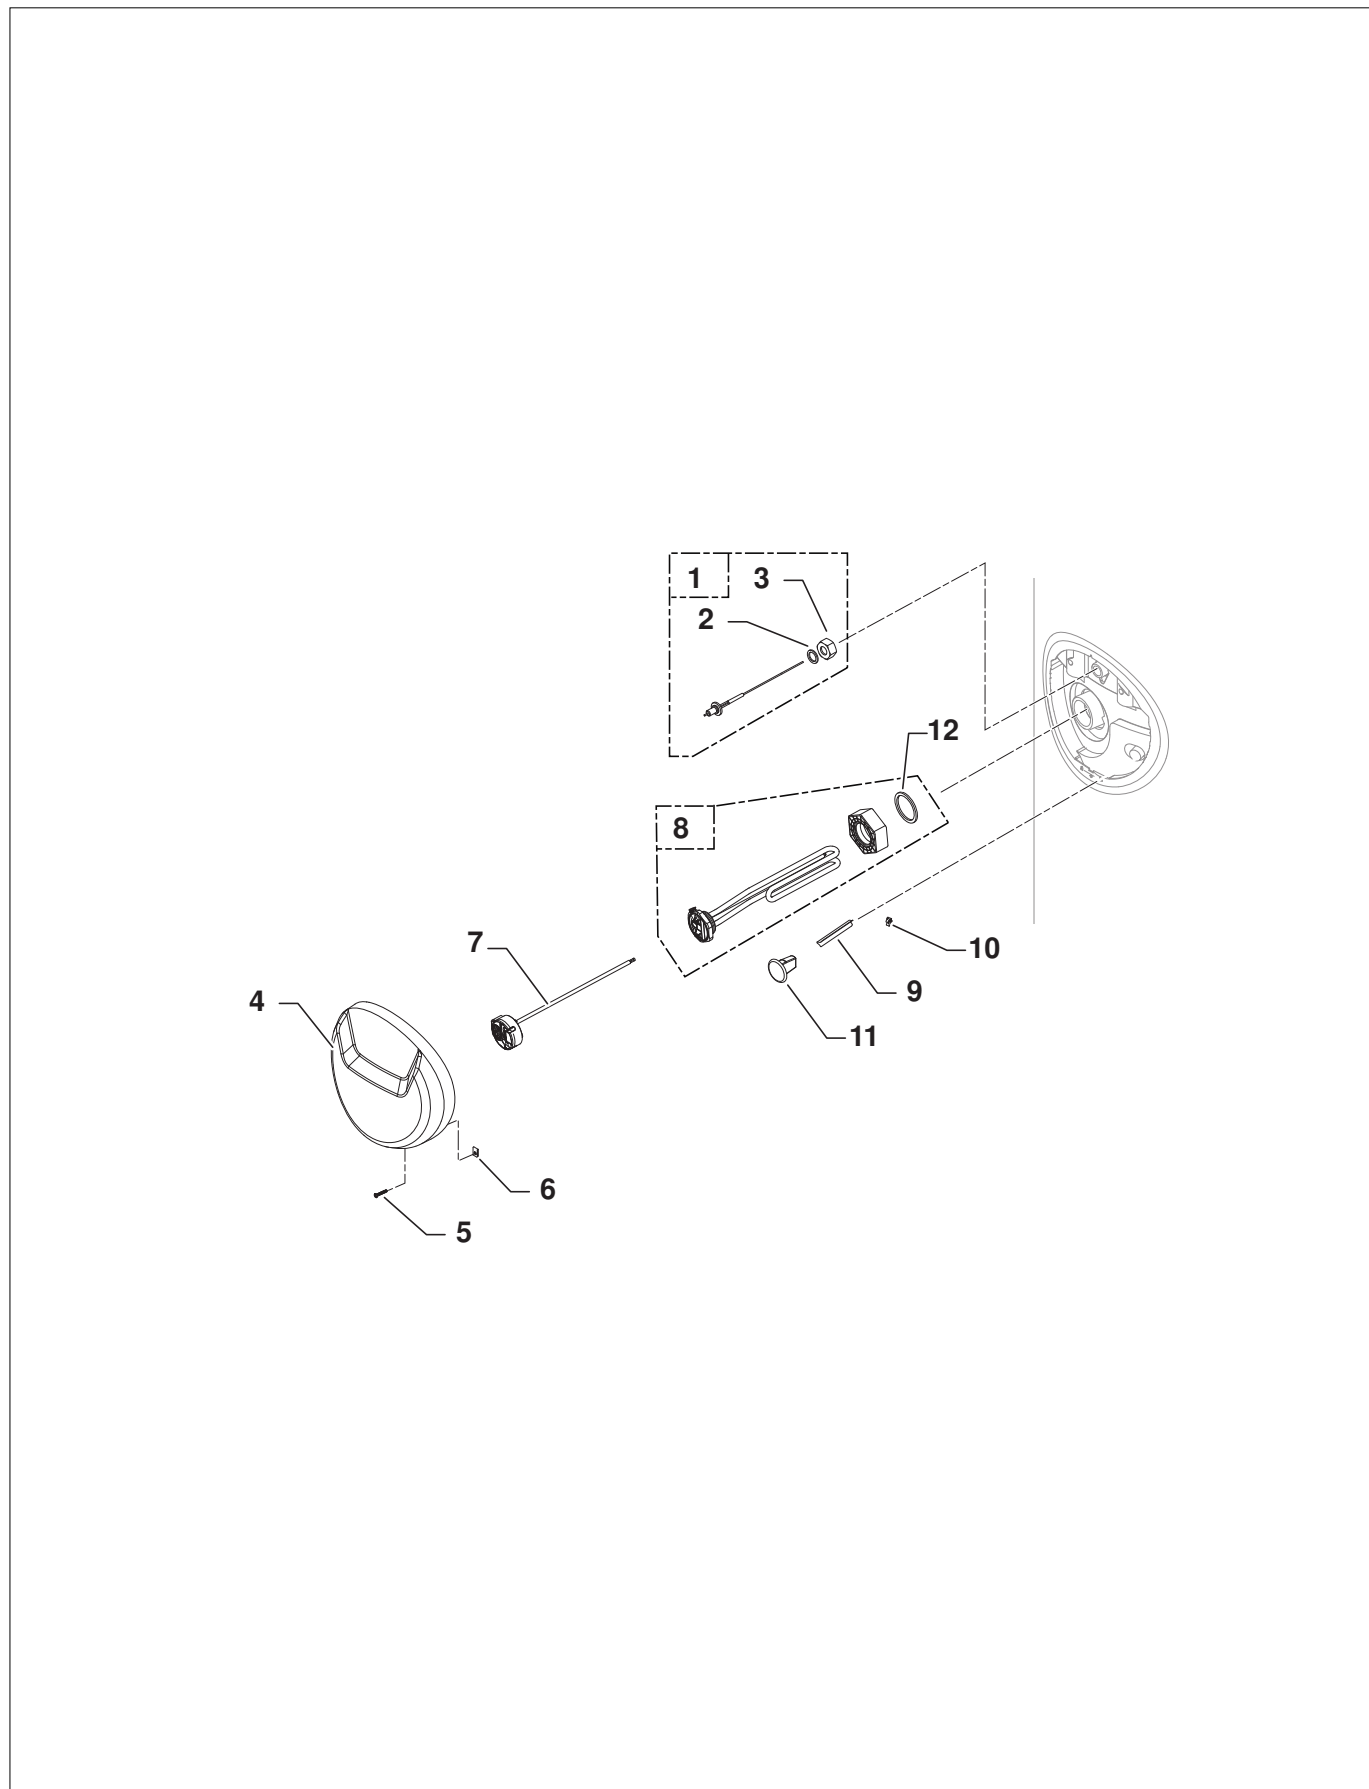

Azorra Ace voorpaneel