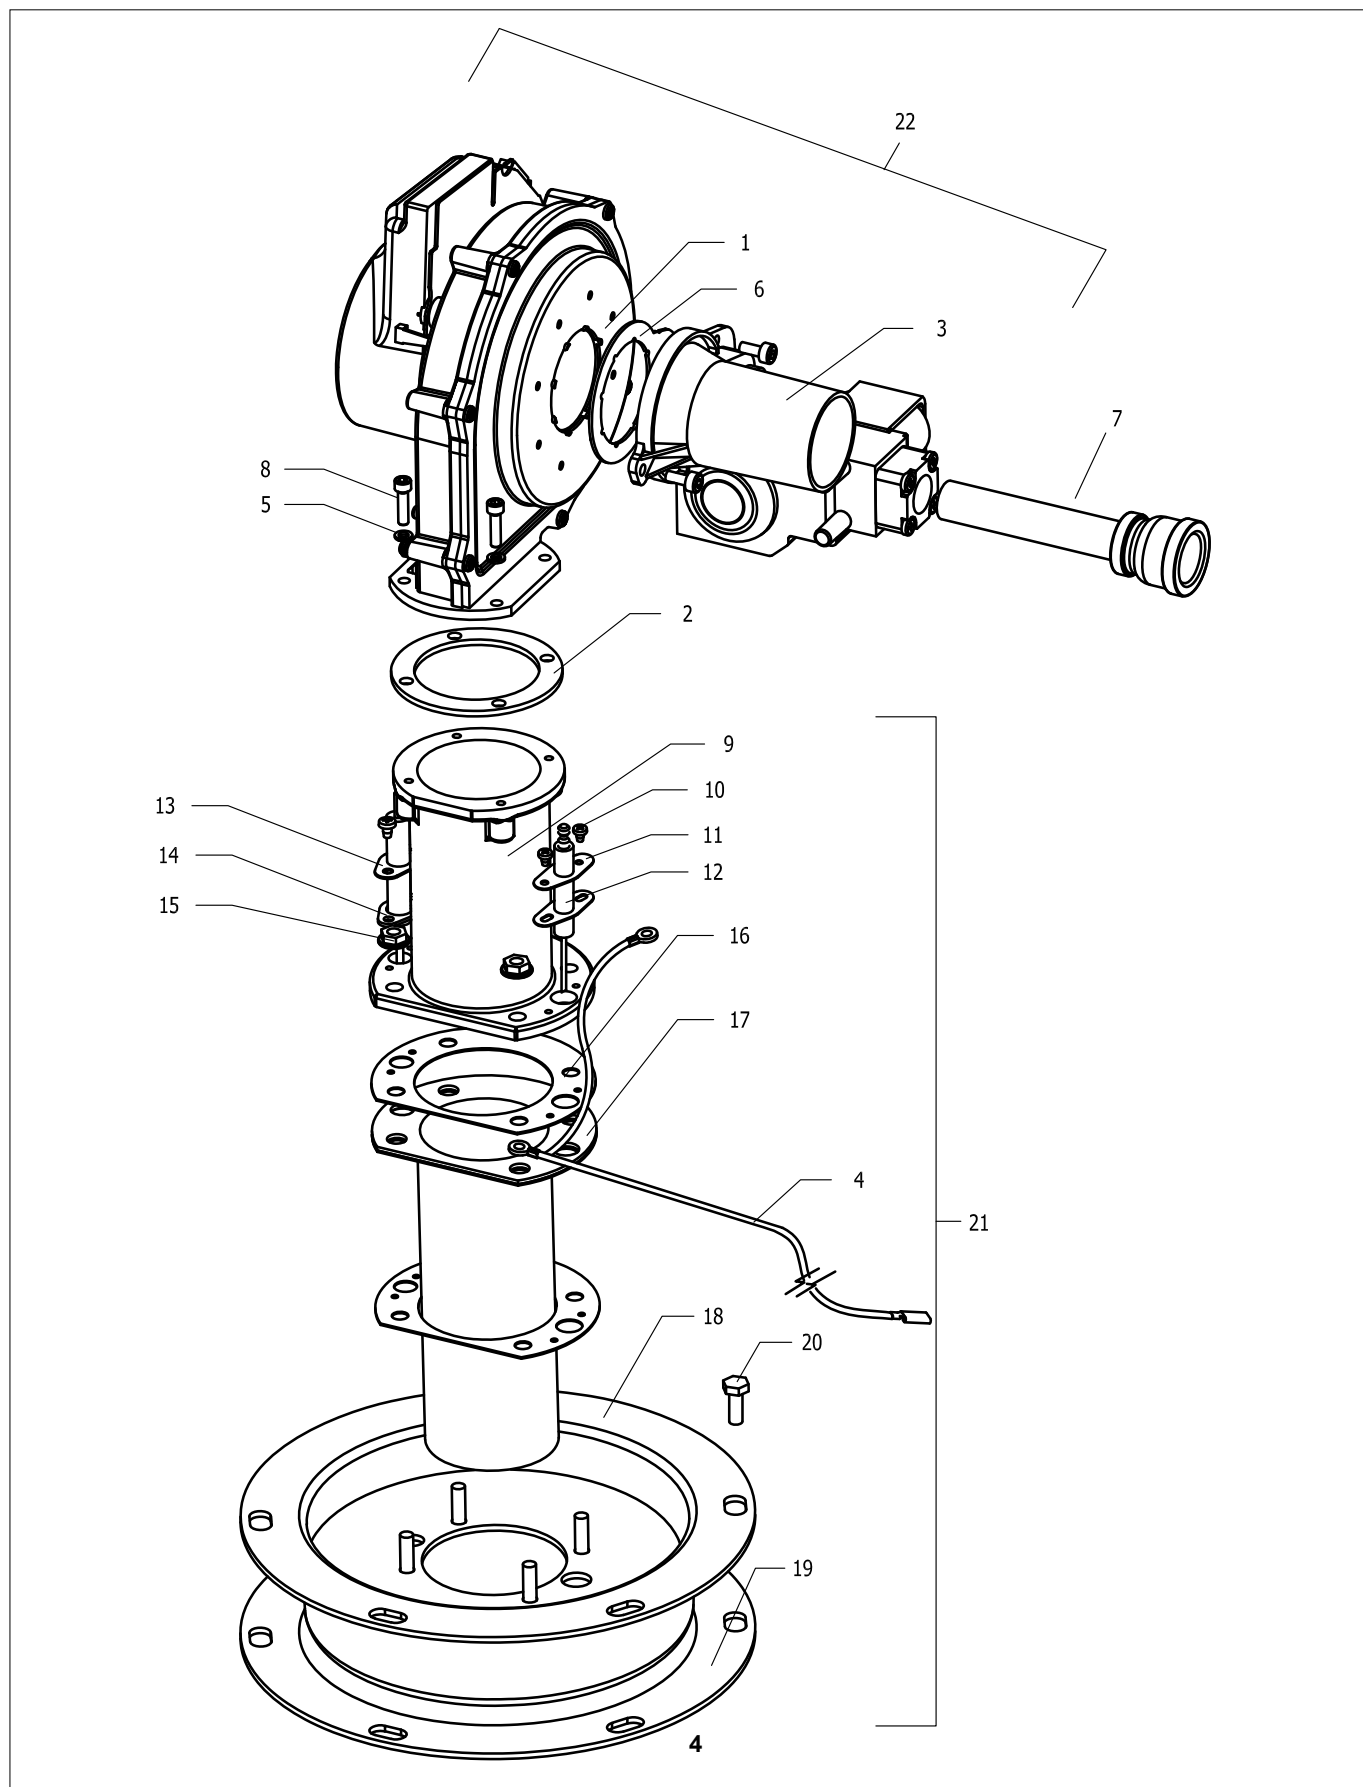

Remeha Sentry EBW Pro groep 2