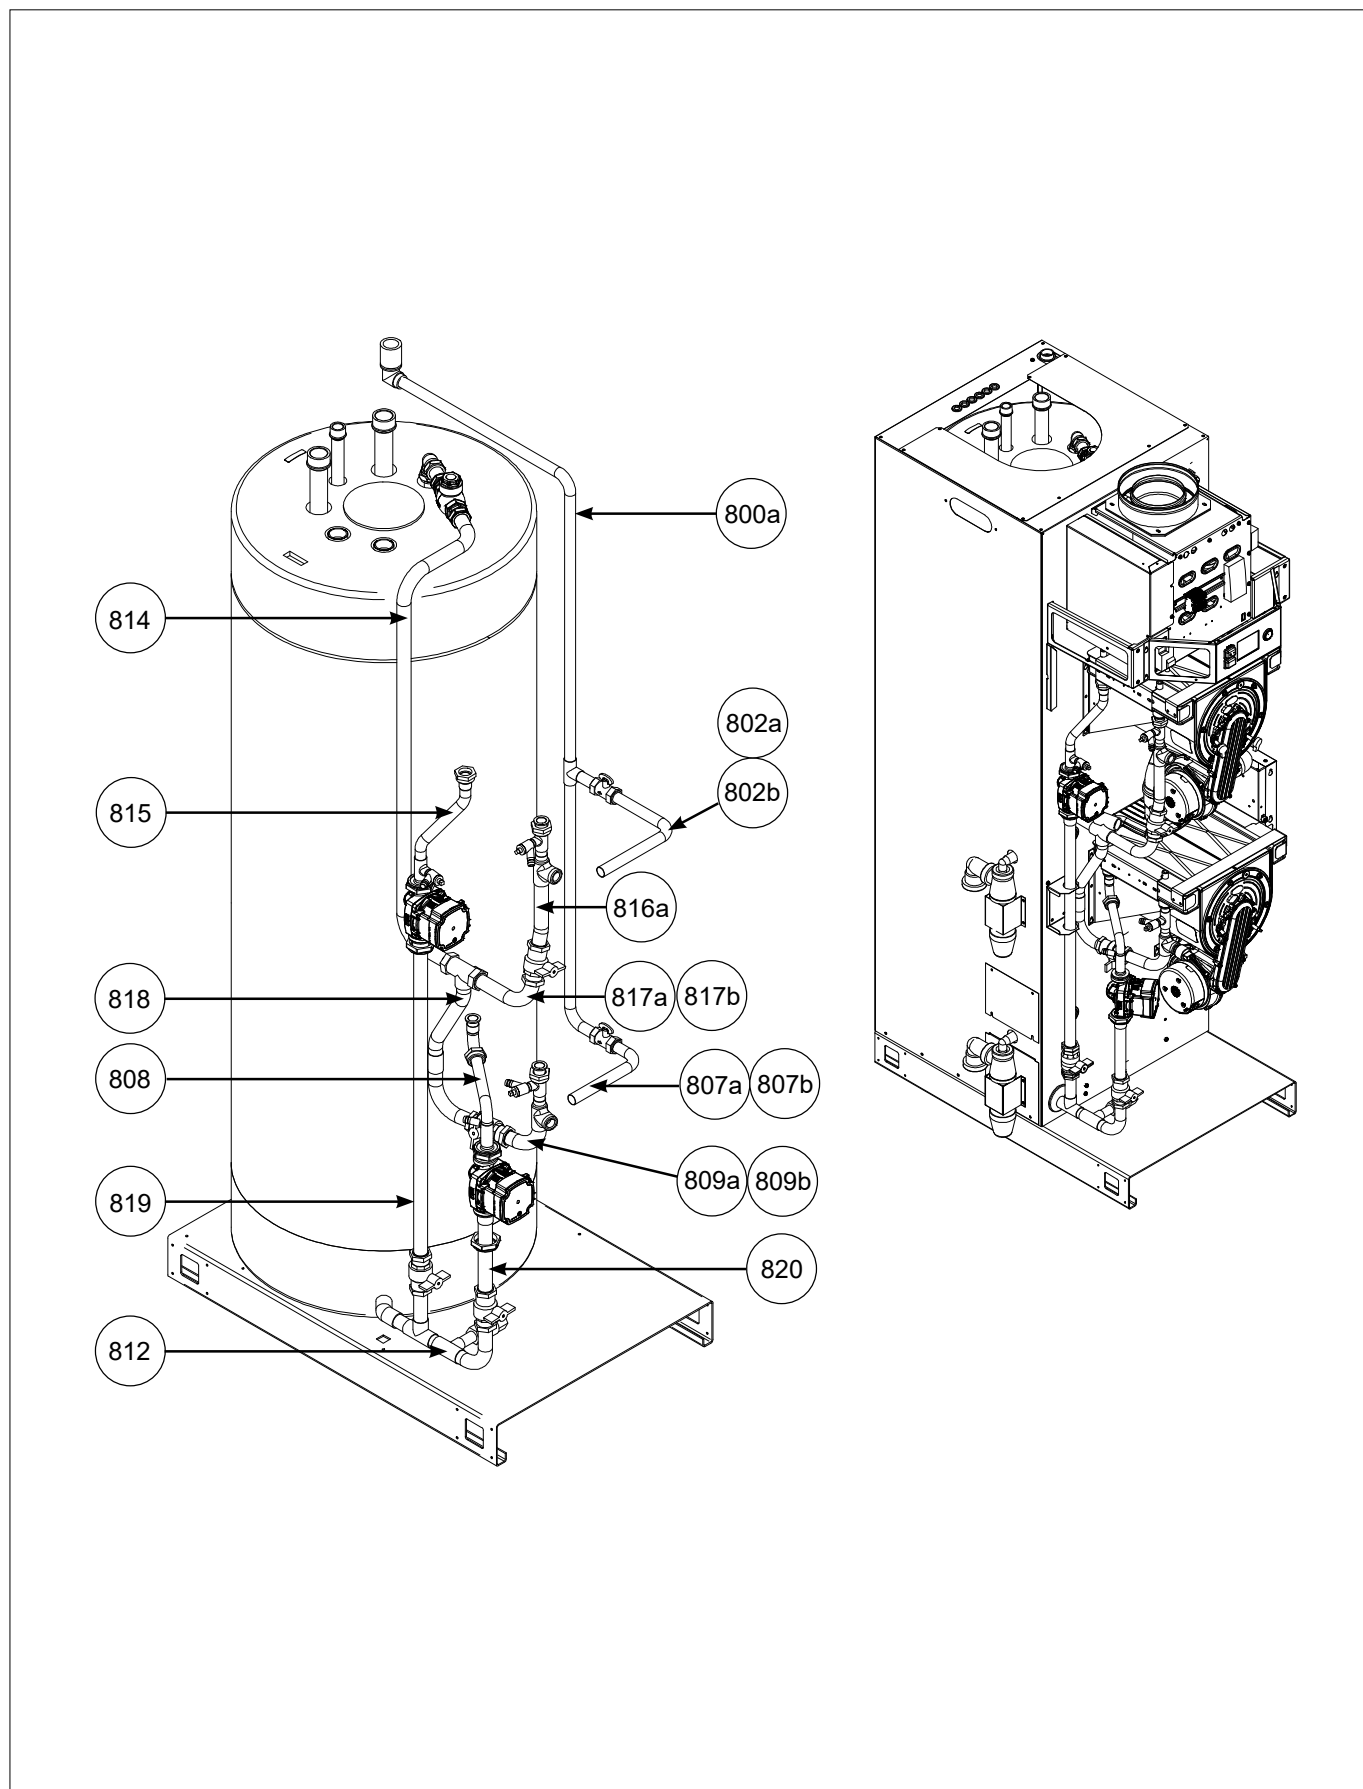

Remeha CWH Ace groep 8 (vanaf sn 23xxxxxx)