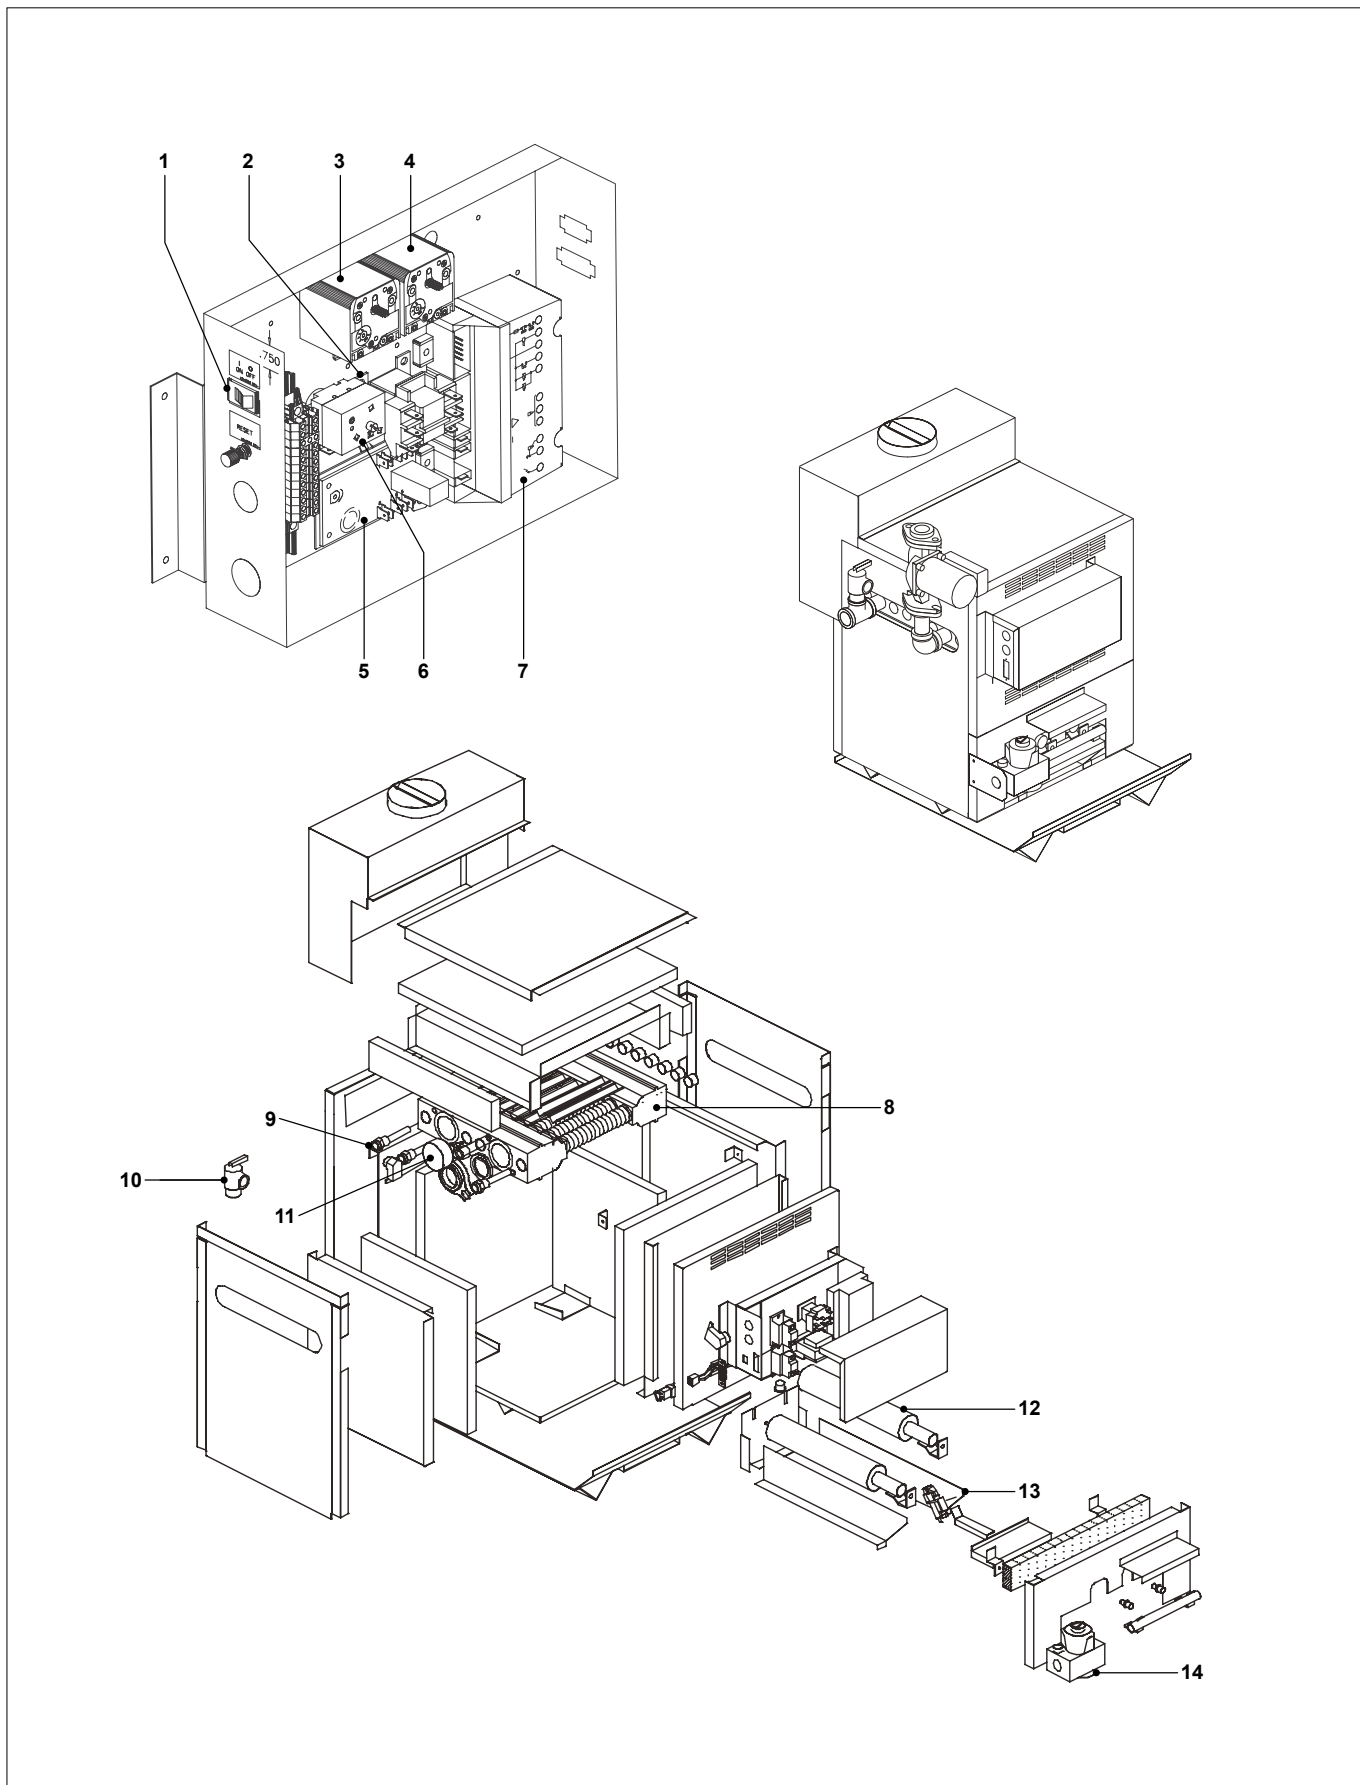

Remeha Sentry SLN 025-120