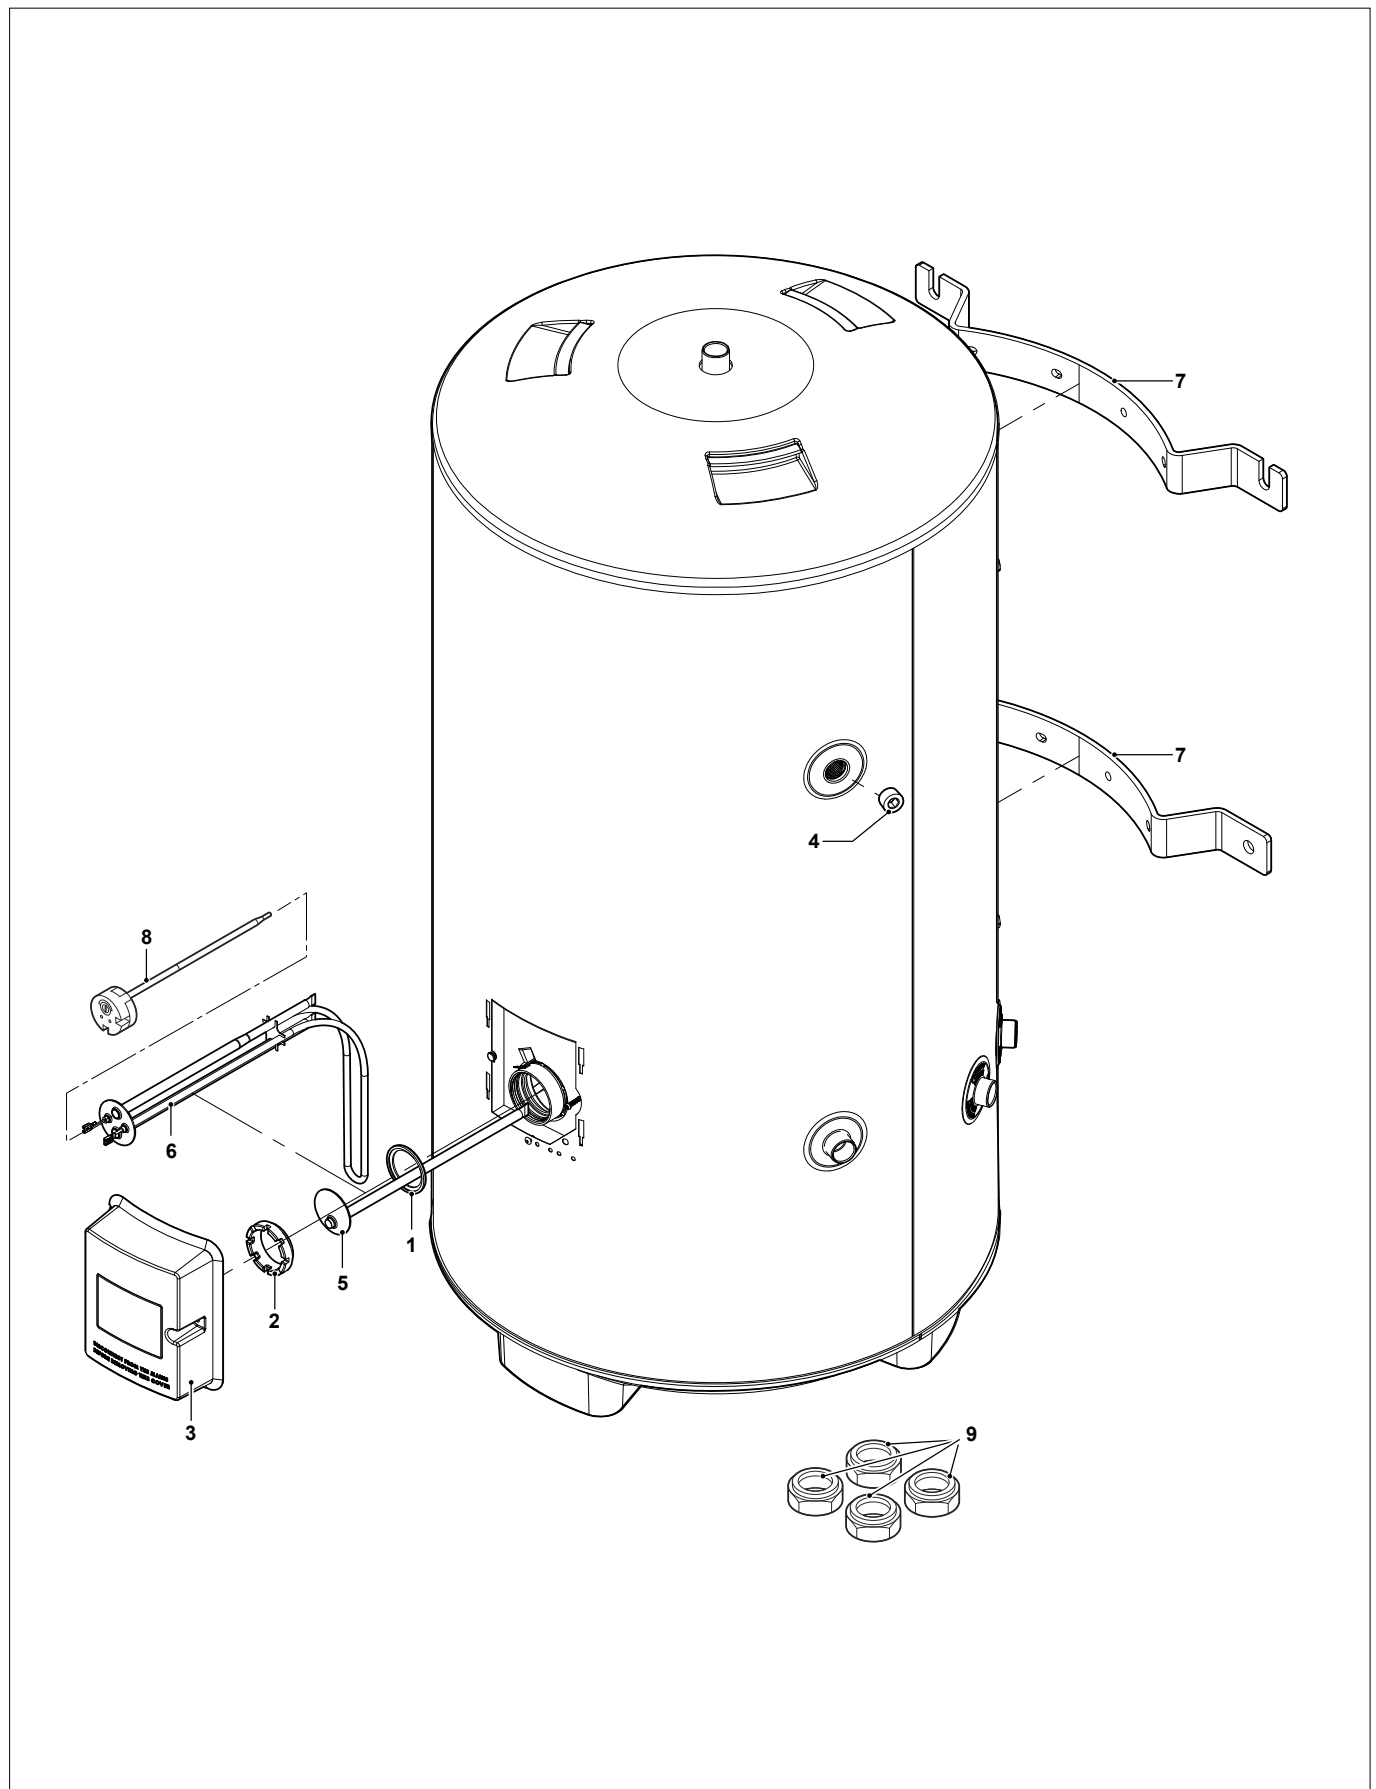

Aqua Pro (& Premier Plus)