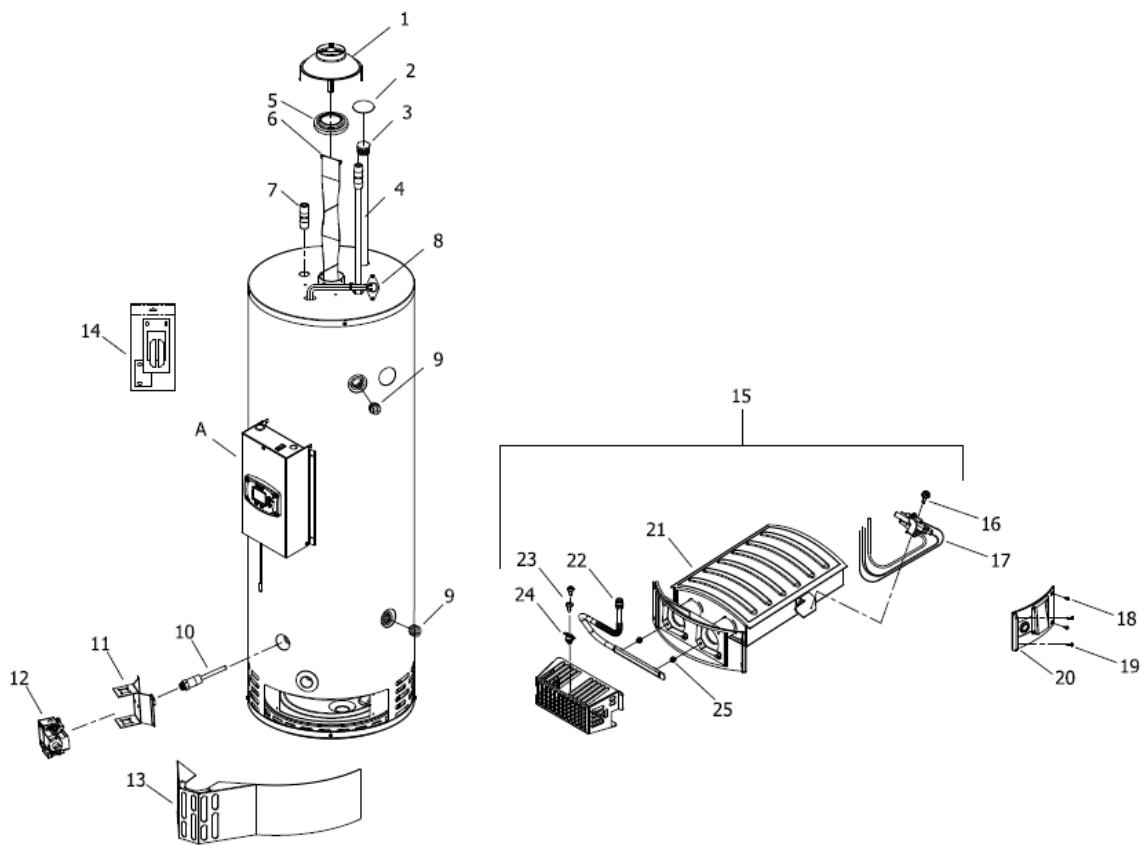

Remeha Sentry BW80 Plus