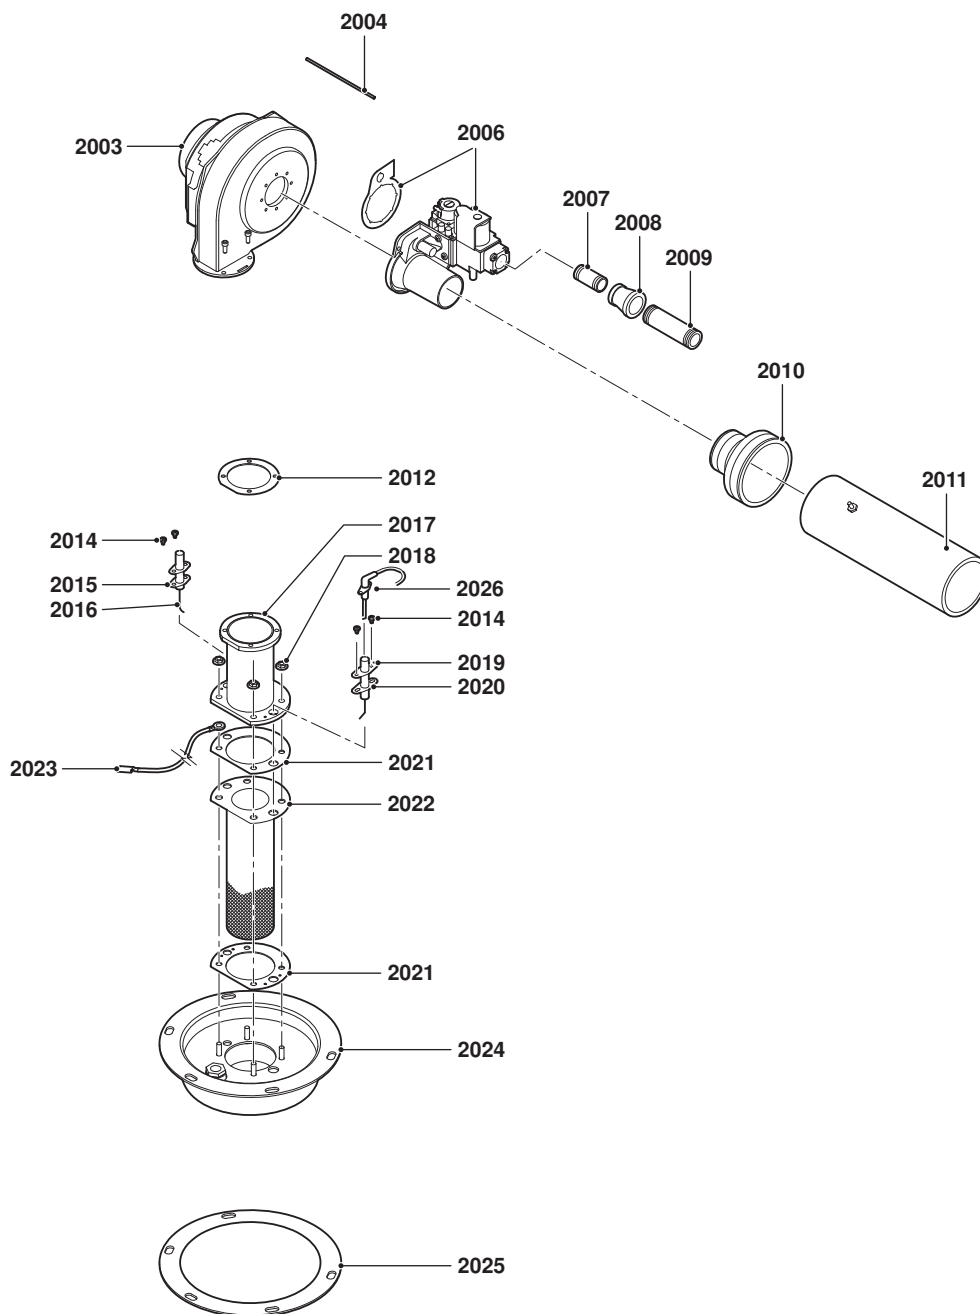

Remeha Sentry EF Pro groep 2