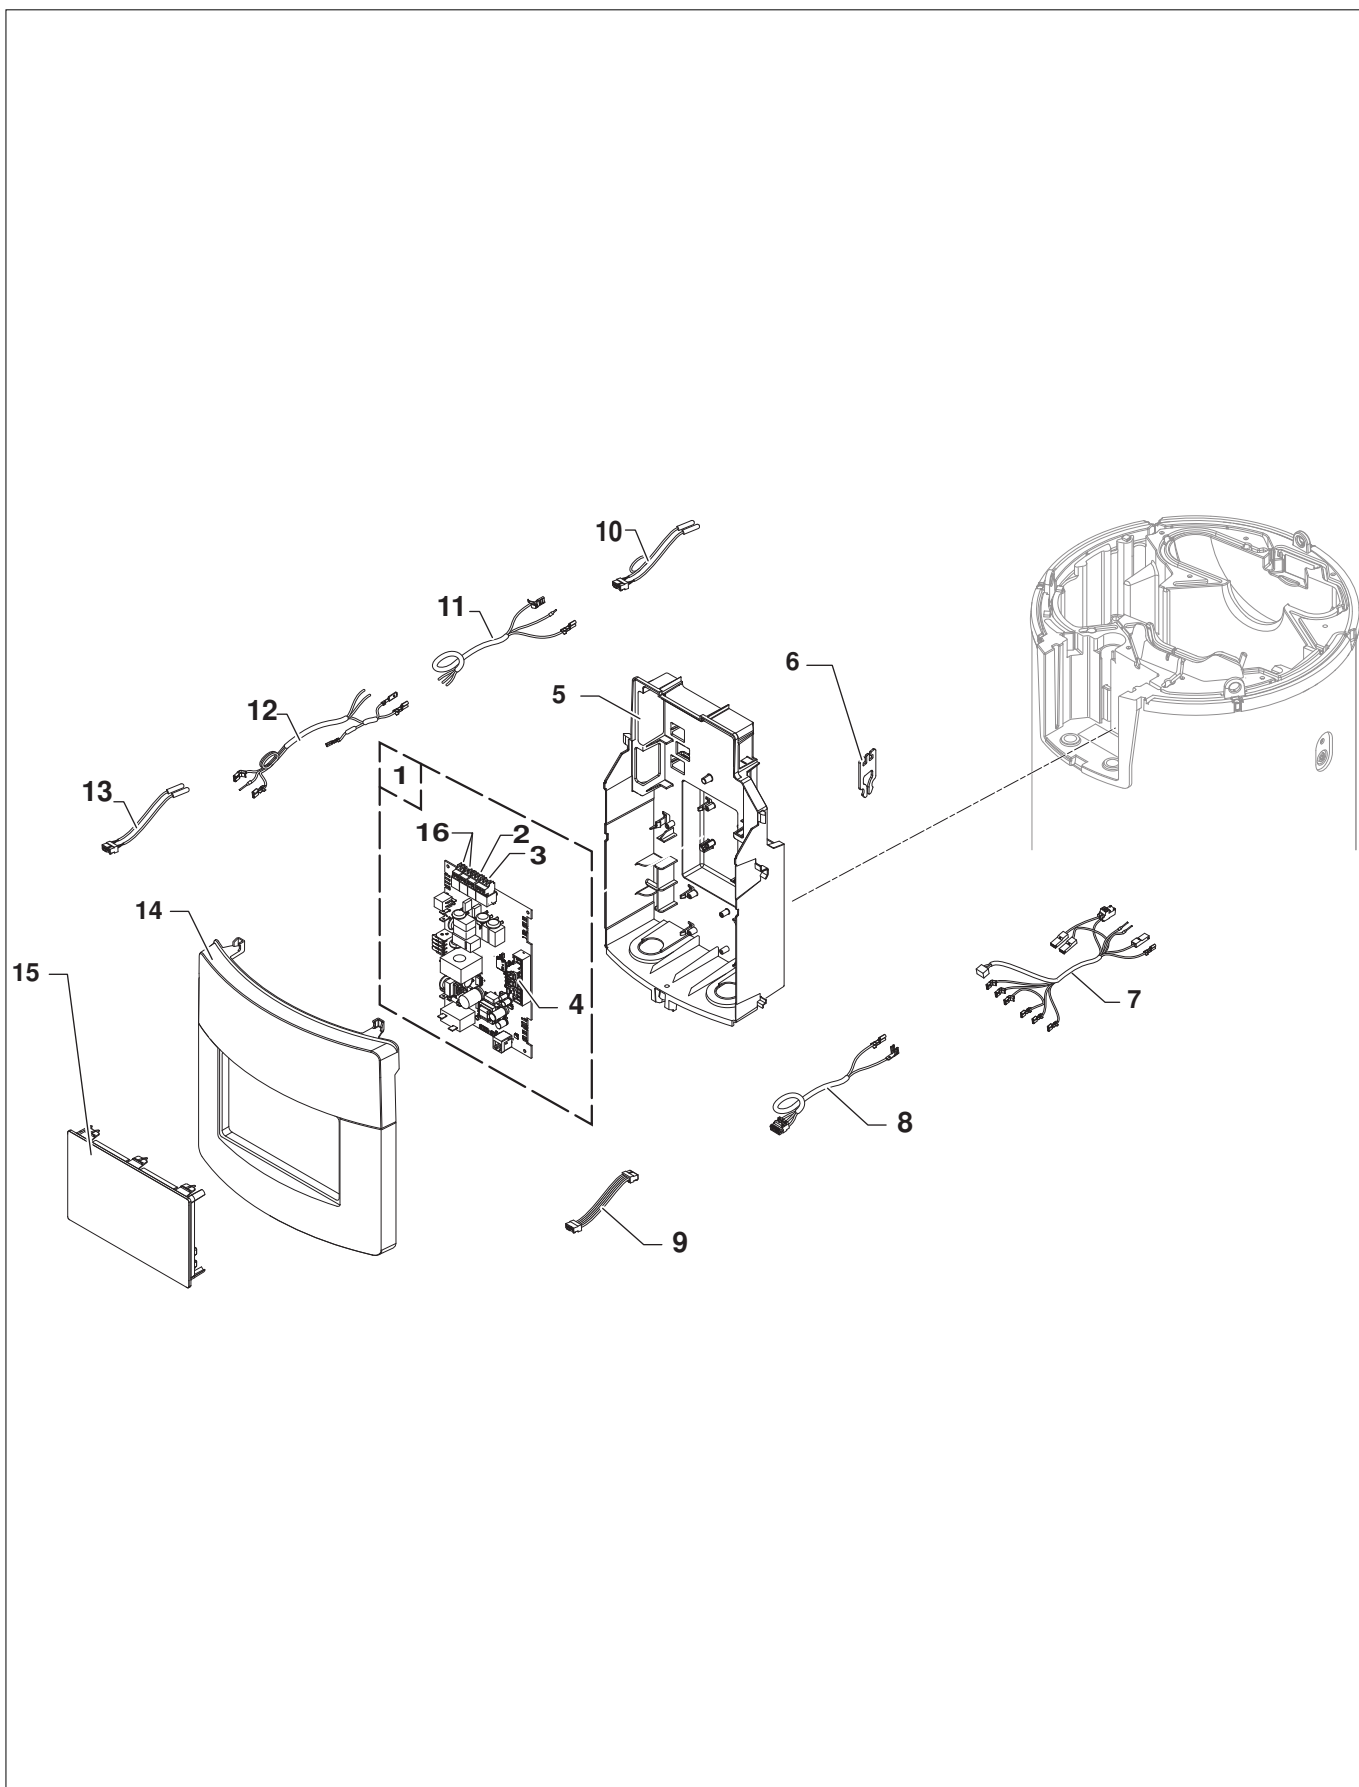

Azorra Ace bovenpaneel

Azorra Ace bedieningspaneel

Azorra Ace warmtepomp

Azorra Ace warmtepomp

Art.nr.	Omschrijving	Positie- nummer	Prijs bruto ex. BTW, in €
7813500	Koudemiddelunit R290	1	1.087,00
7843674	Moer 1/4 SAE (10 stuks)	2	30,90
7778241	Schraderventiel	3	4,11
368986	Koperen pakkingring 1/4" SAE	4	0,36
7783760	Buisdoorvoer	5	1,04
7751828	Condensator 400V-13 µF	6	36,50
7831584	Schroef M4X8 TORX (10 stuks)	7	3,29
7726782	Ventilatorhouder	8	21,70
7776888	Ventilator met kabel	9	182,10
7857273	Ventilator met kabel en houder (CU-HW-01 vanaf SW 2.00)	9	254,40
7844773	Tussendeksel	10	49,90
7798297	Sensorbuisdop	11	3,29
7789976	Luchtafdichtingset (HK437)	12	8,30