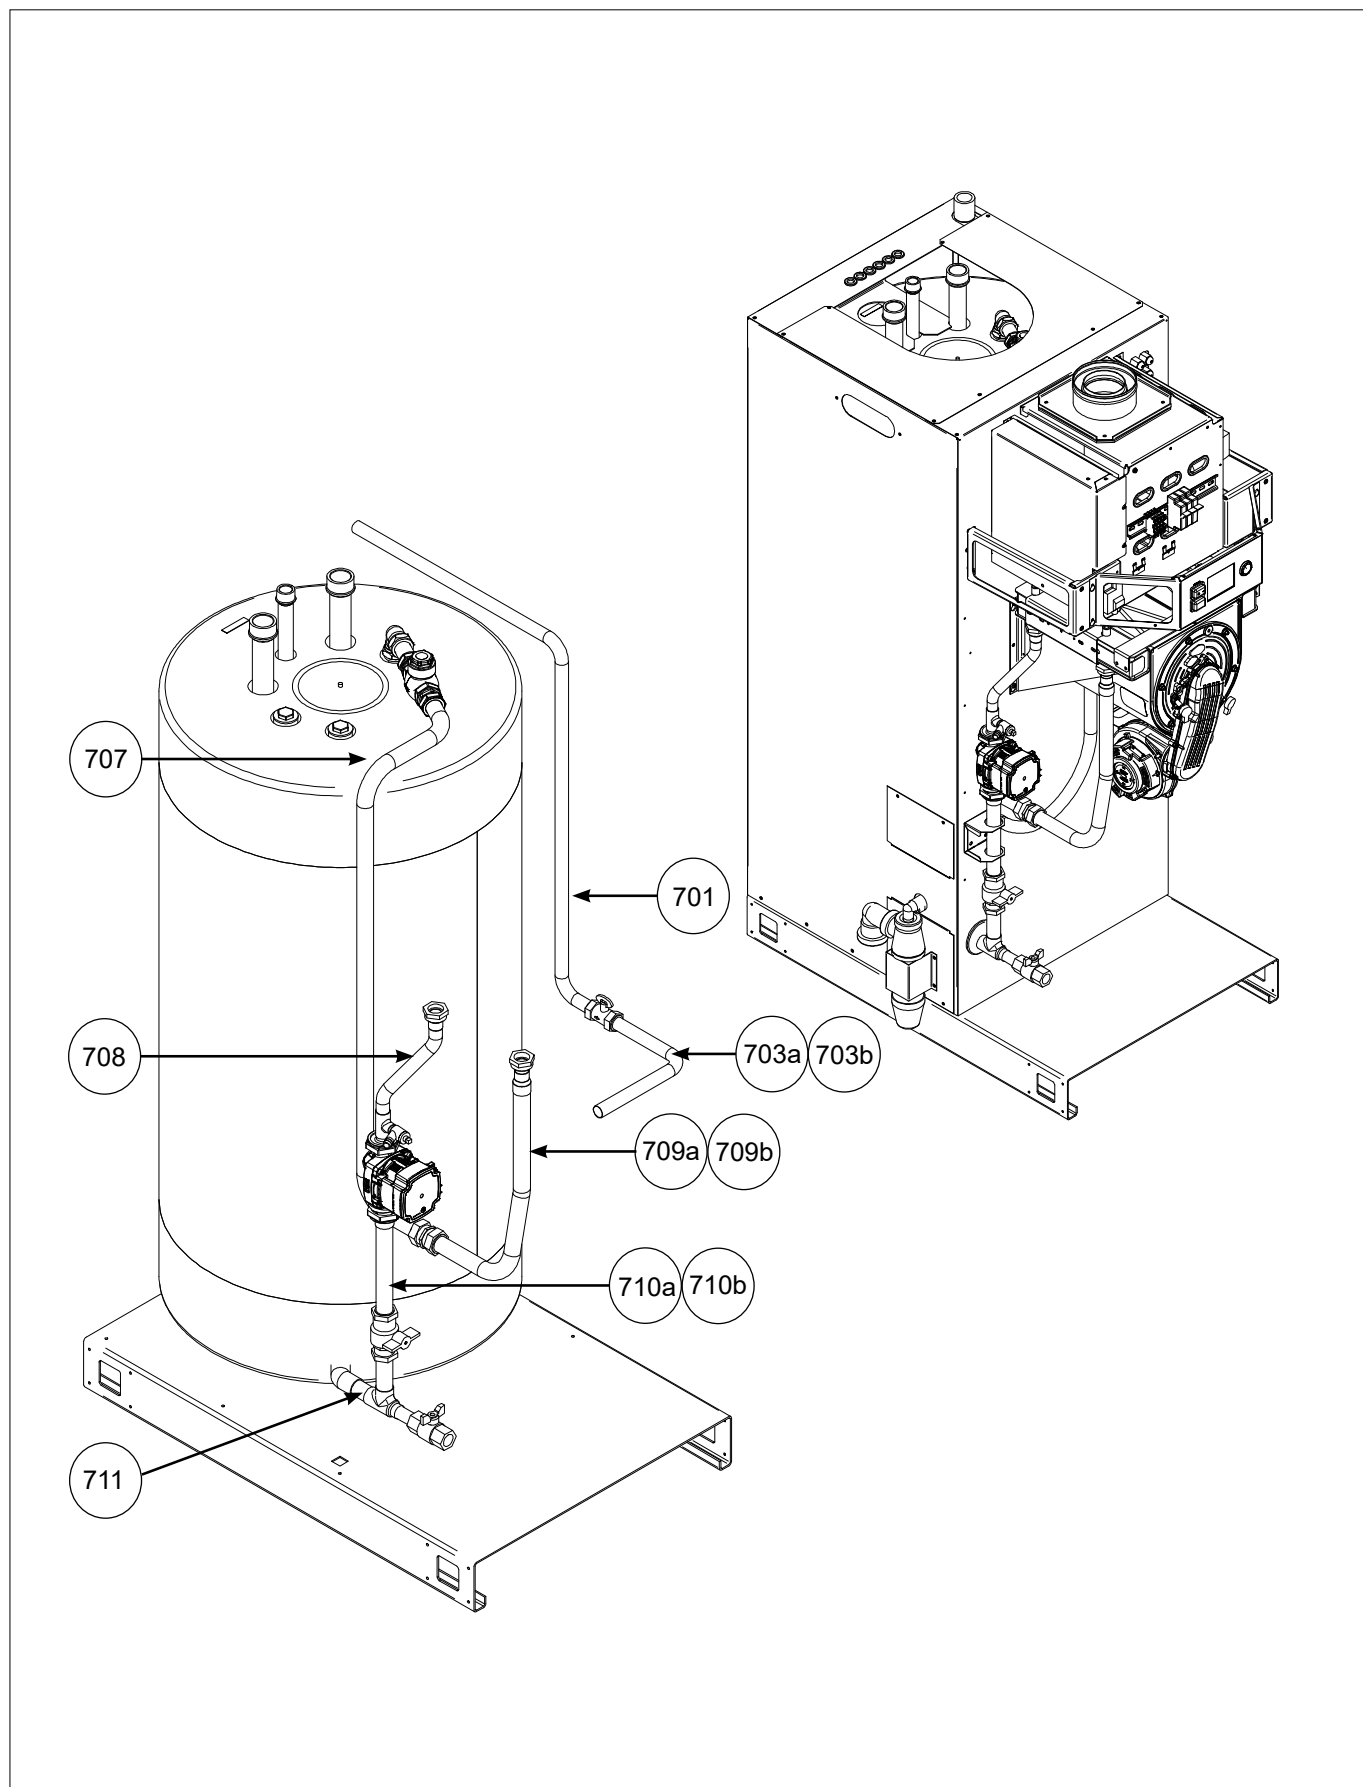

Remeha CWH Ace groep 7 (vanaf sn 23xxxxxx)