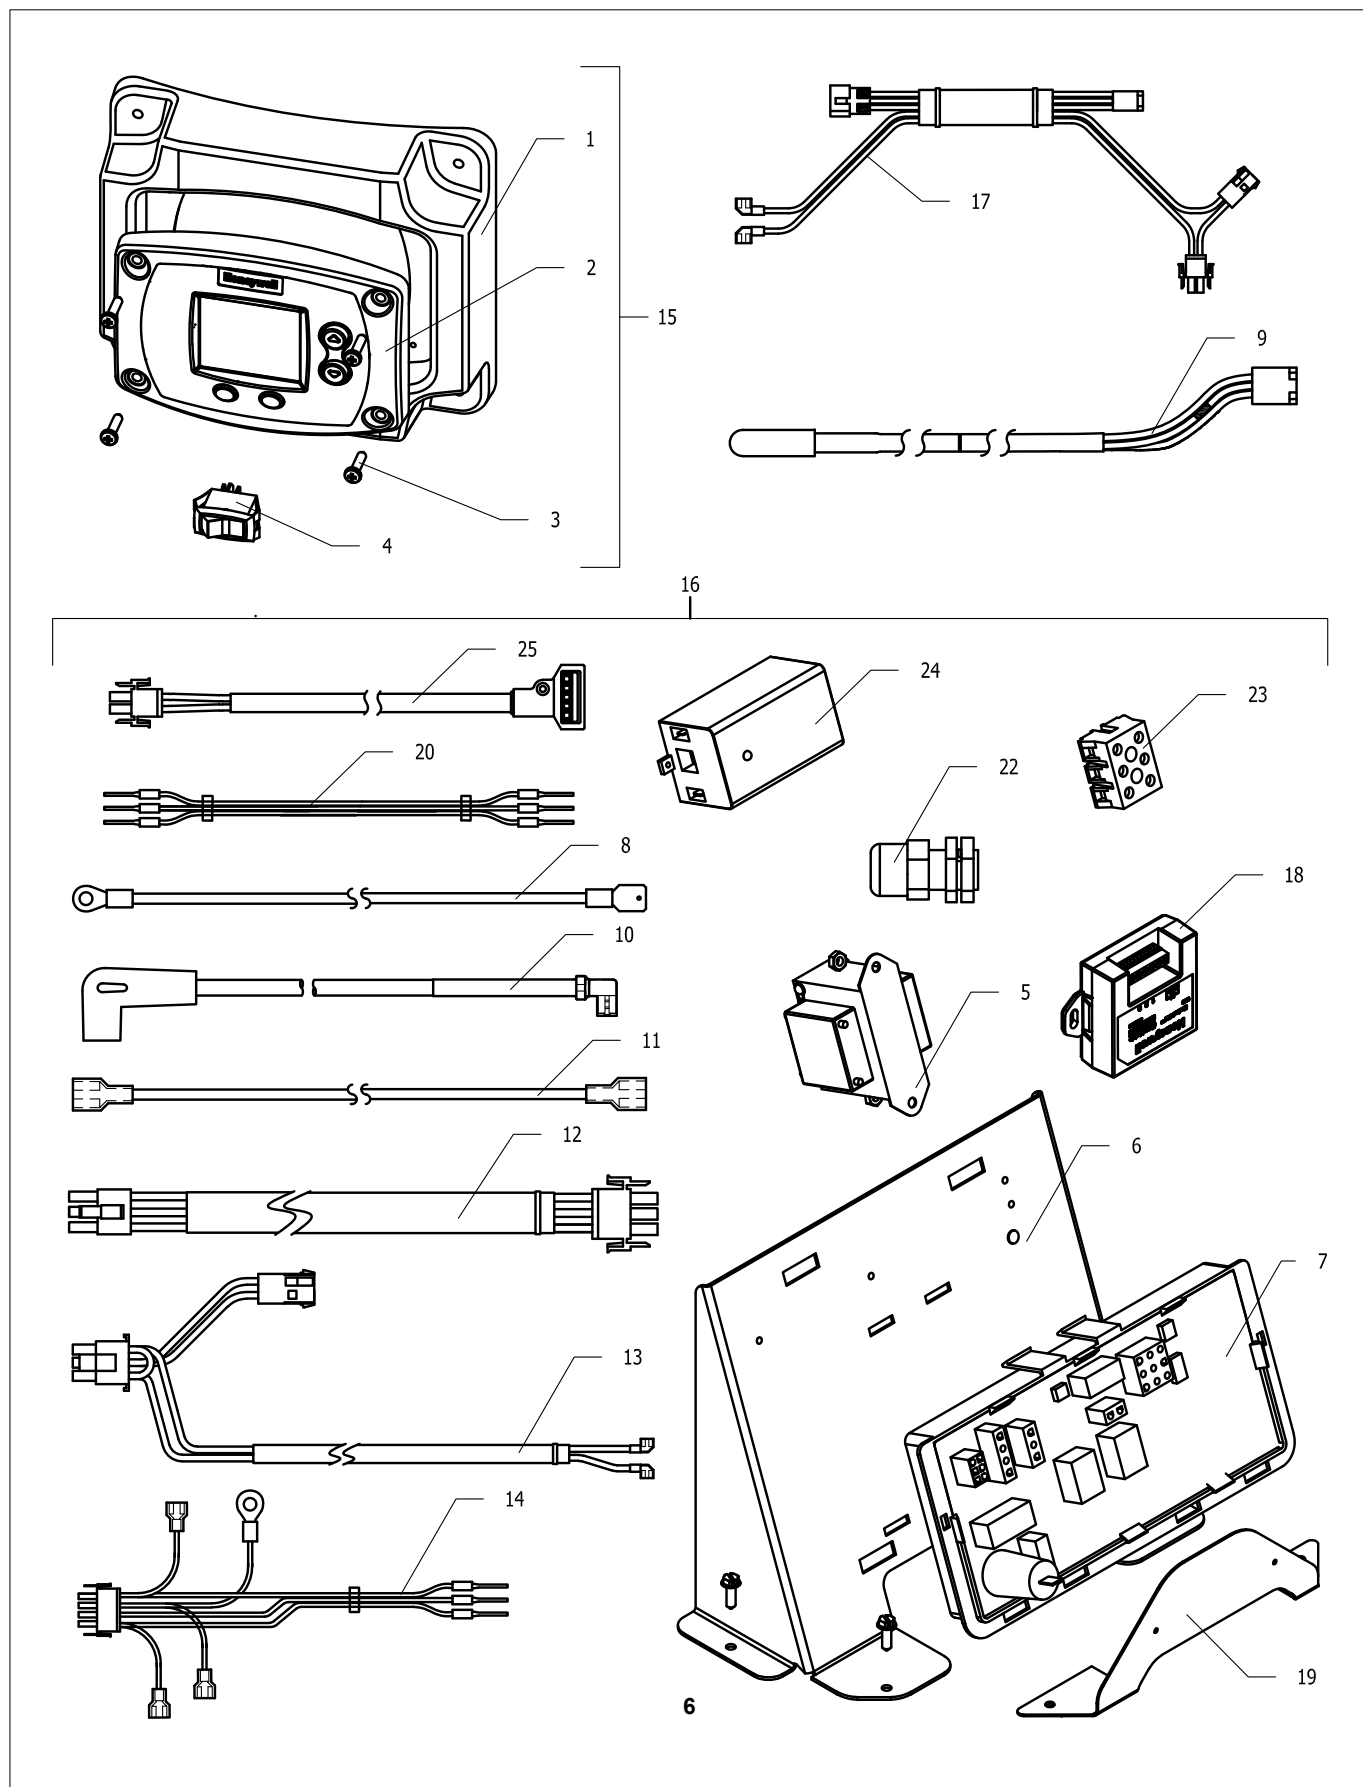

Remeha Sentry EBW Pro groep 3