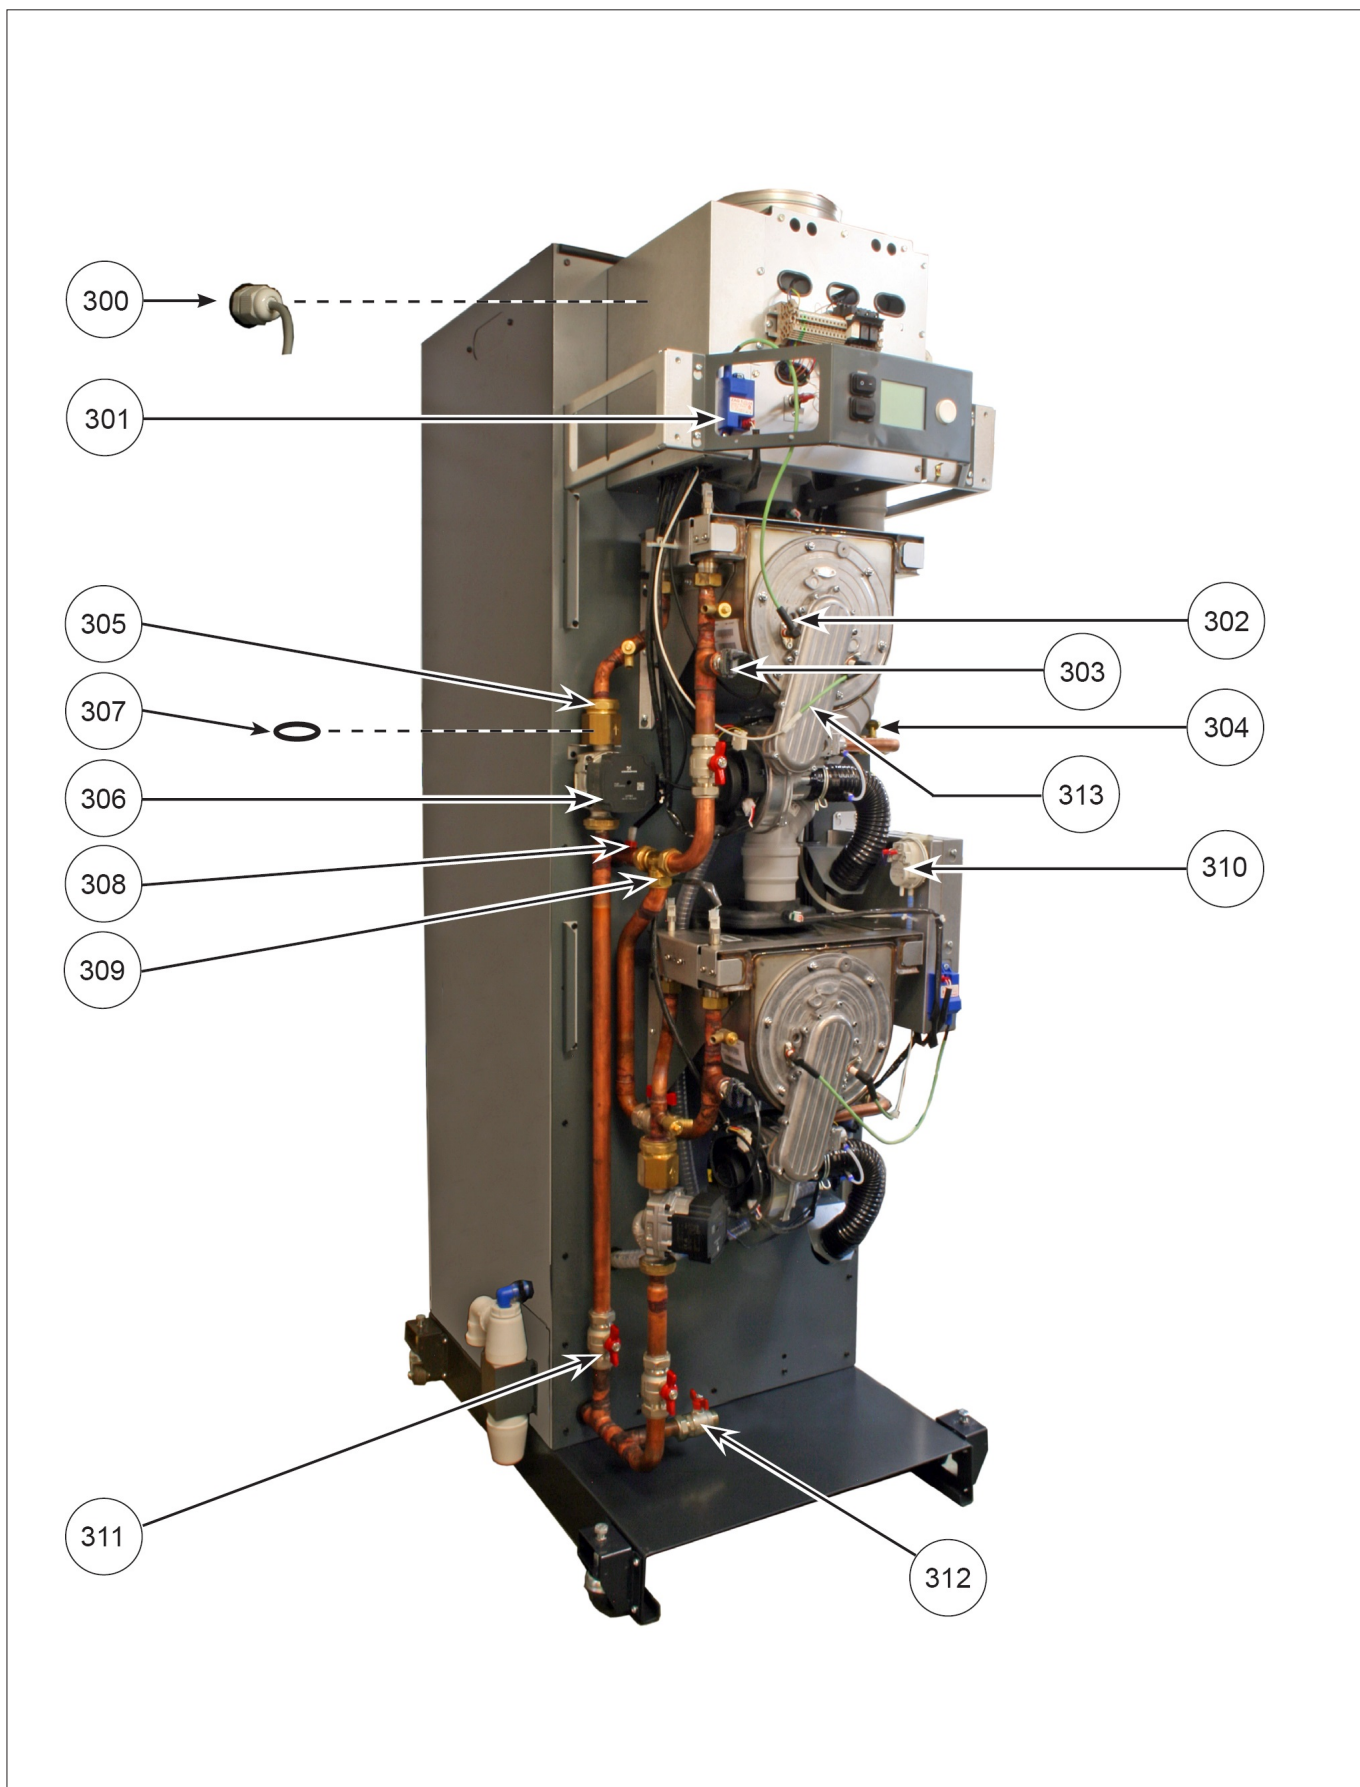

Remeha Sentry MCW/SLN Pompset

Remeha CWH Ace groep 1 (t/m serienr.: 22xxxxxx)

Remeha CWH Ace groep 1 (vanaf sn 23xxxxxx)

Remeha CWH Ace groep 2

Remeha CWH Ace groep 3 (t/m serienr.: 22xxxxxx)

Remeha CWH Ace groep 3 (t/m serienr.: 22xxxxxx)