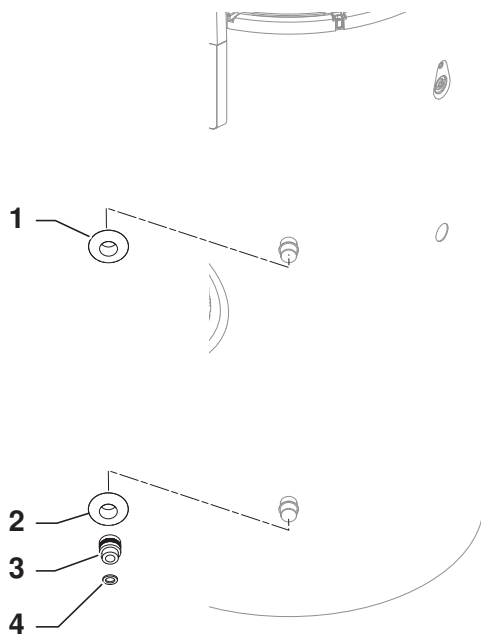

Azorra Ace onderste inspectieluik

Azorra Ace aansluitingen 200/250

Azorra Ace aansluitingen 200 H

Azorra Ace aansluitingen 250 H

Aqua Pro (& Premier Plus)

Aqua Plus

Aqua Cella

Remeha Sentry CSC