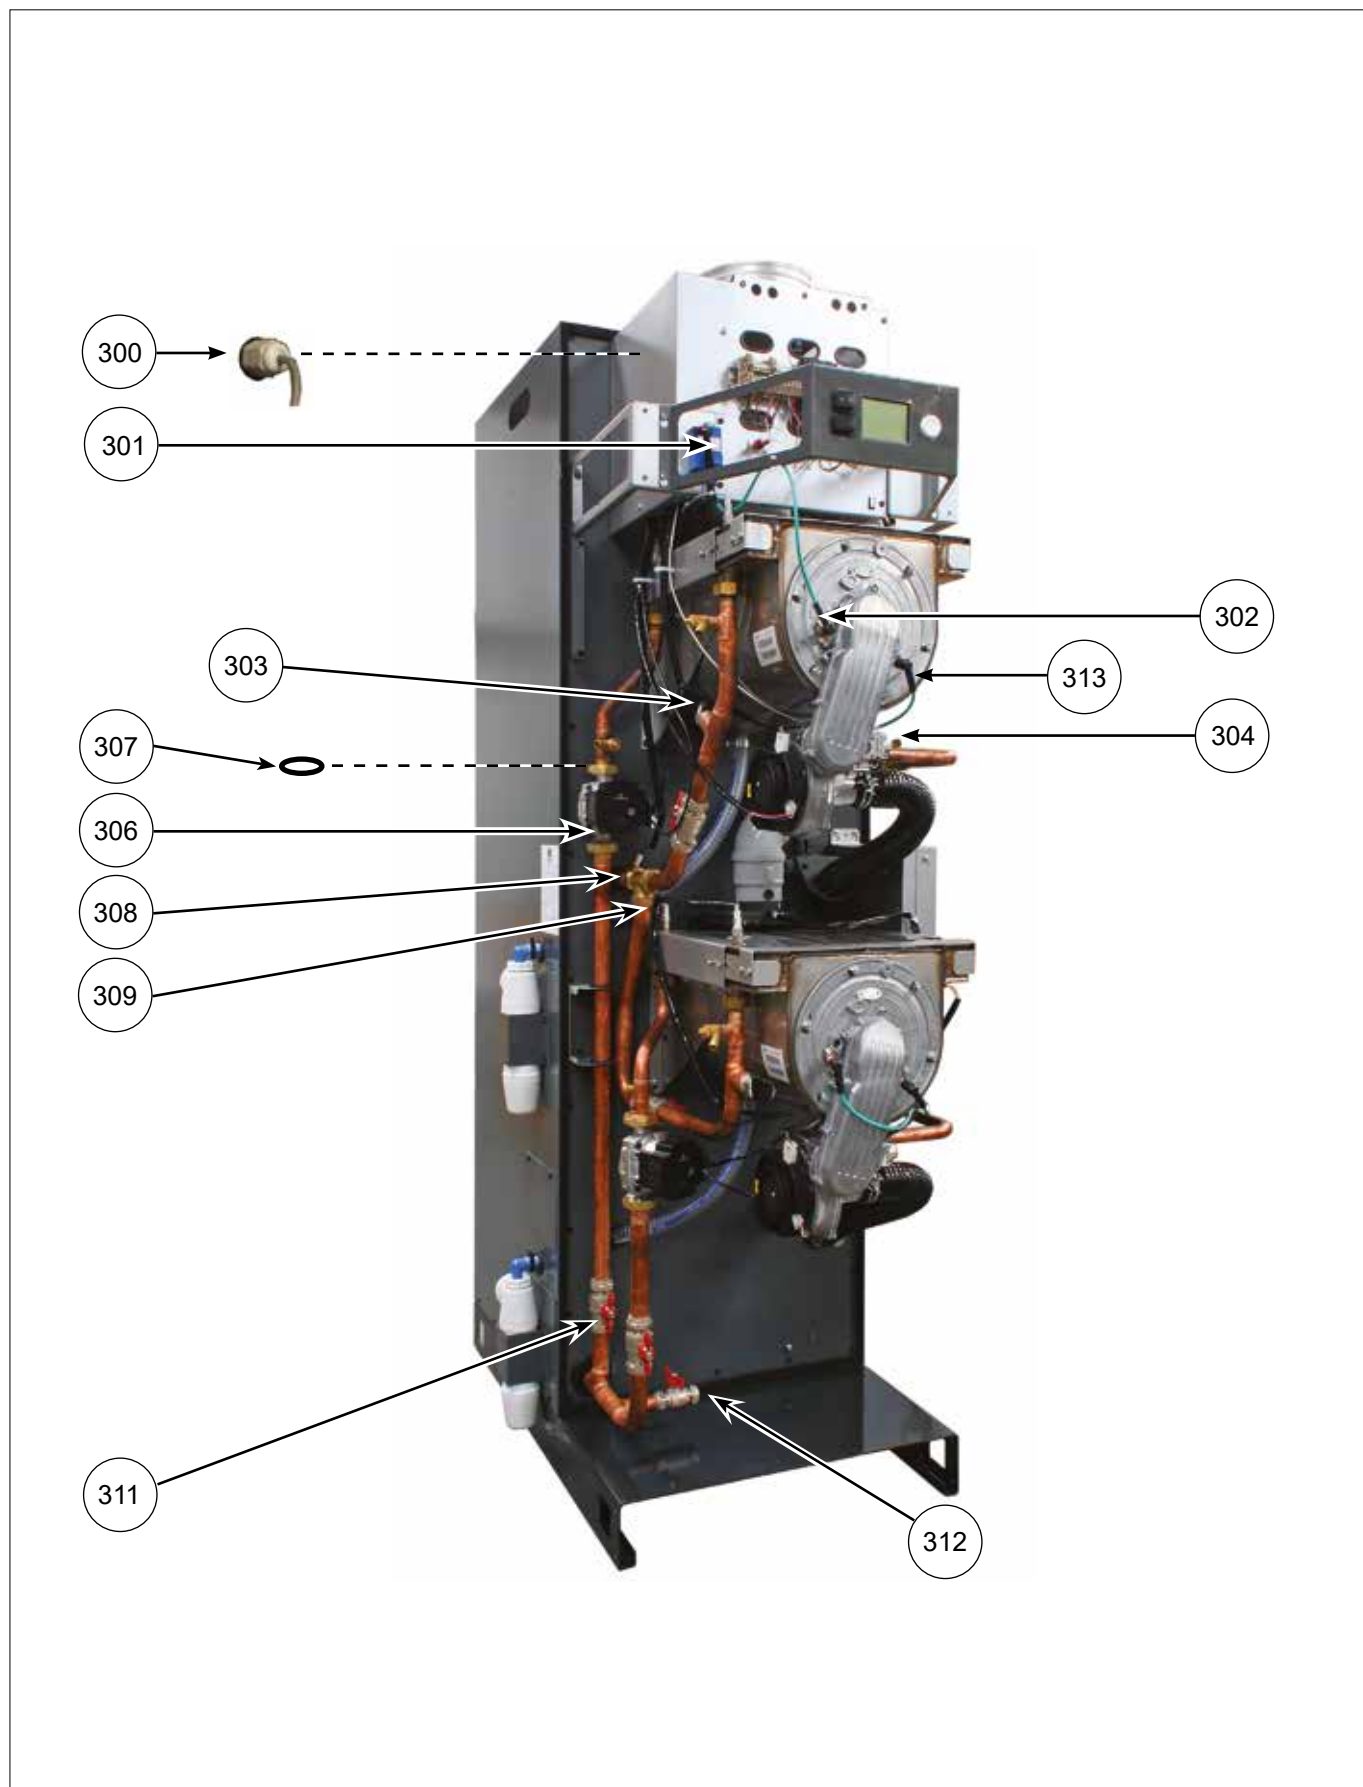

Remeha CWH Ace groep 3 (vanaf sn 23xxxxxx)