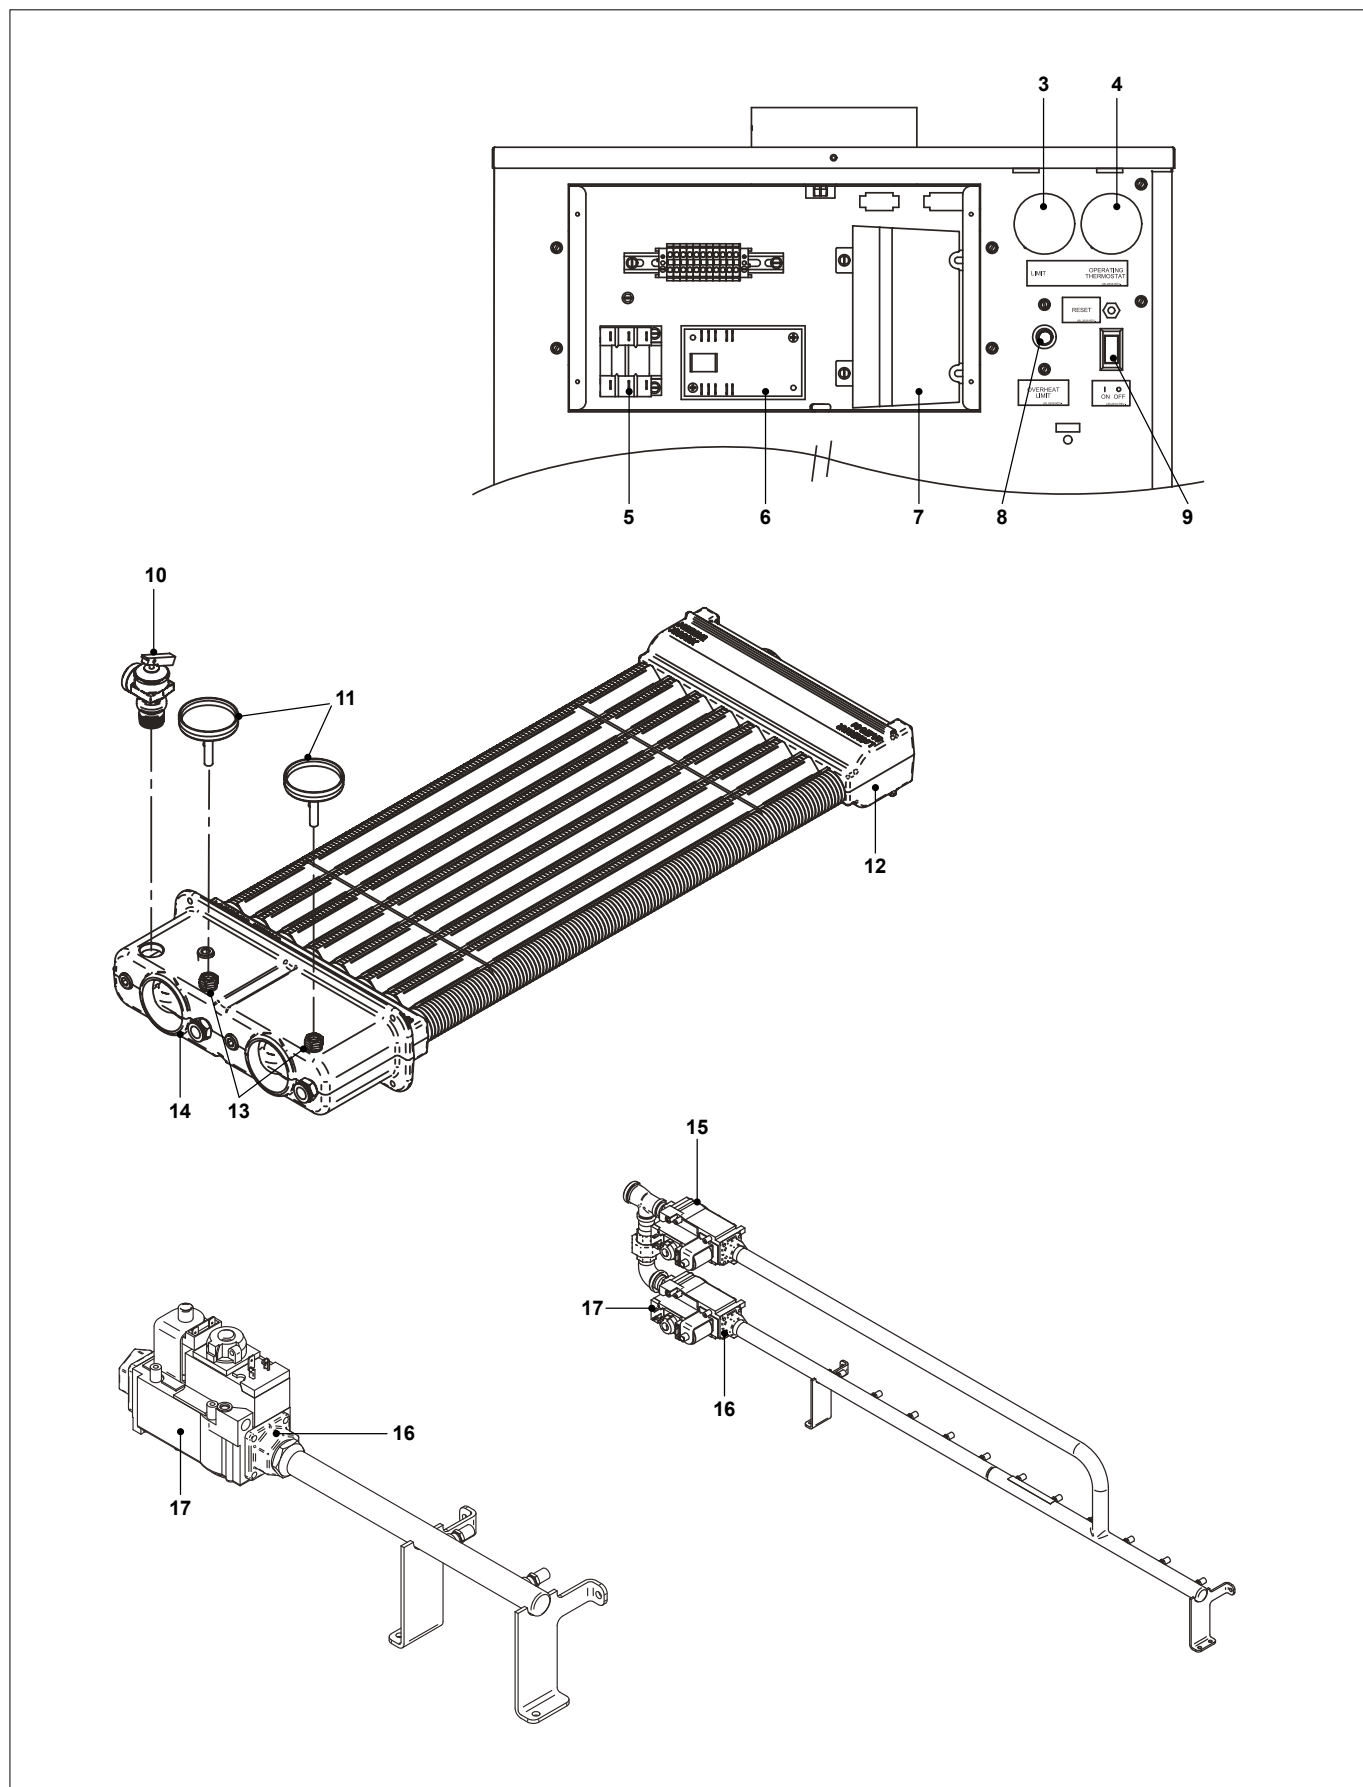

Remeha Sentry MCW