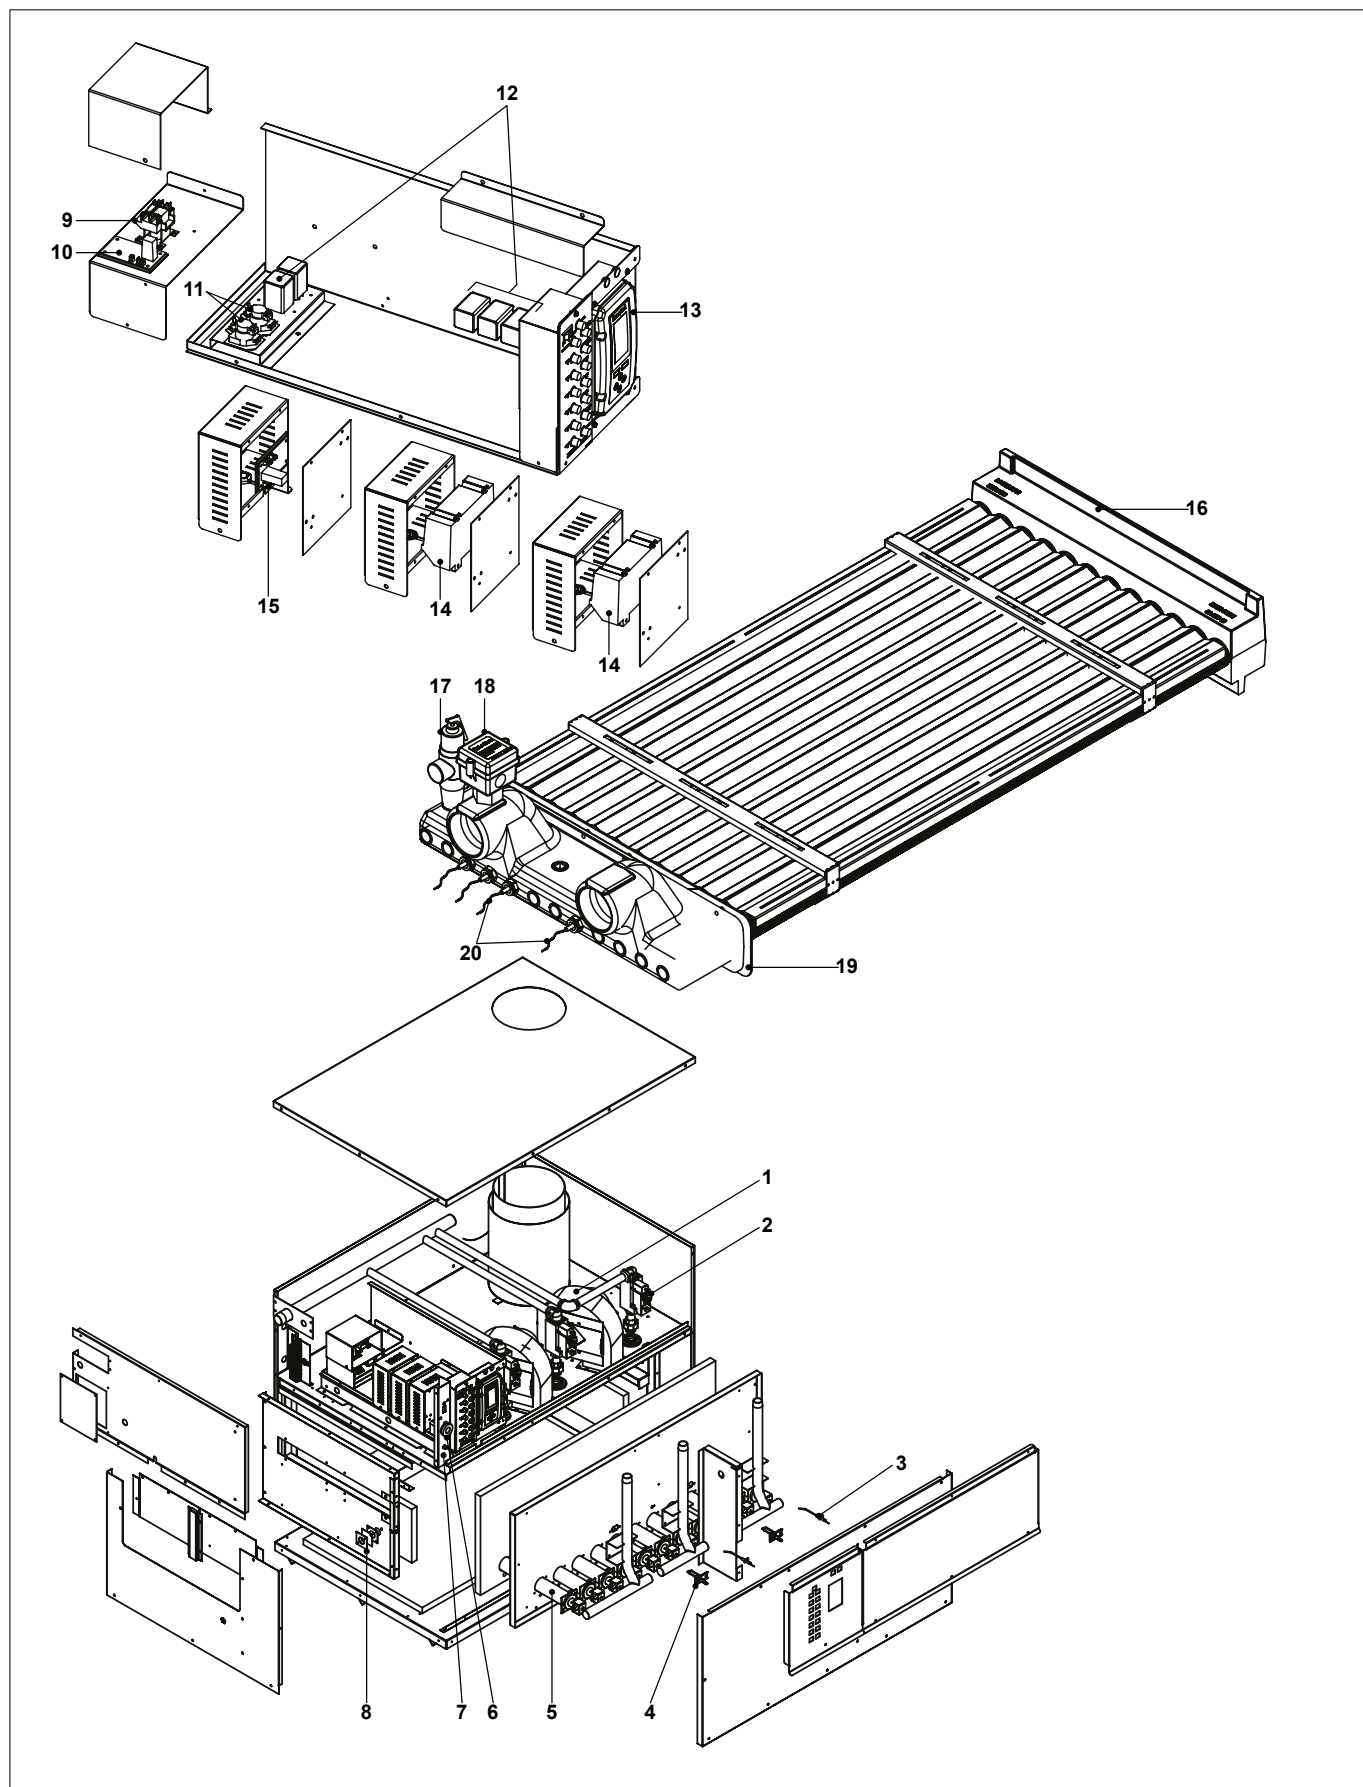

Remeha Sentry SLN 245-510