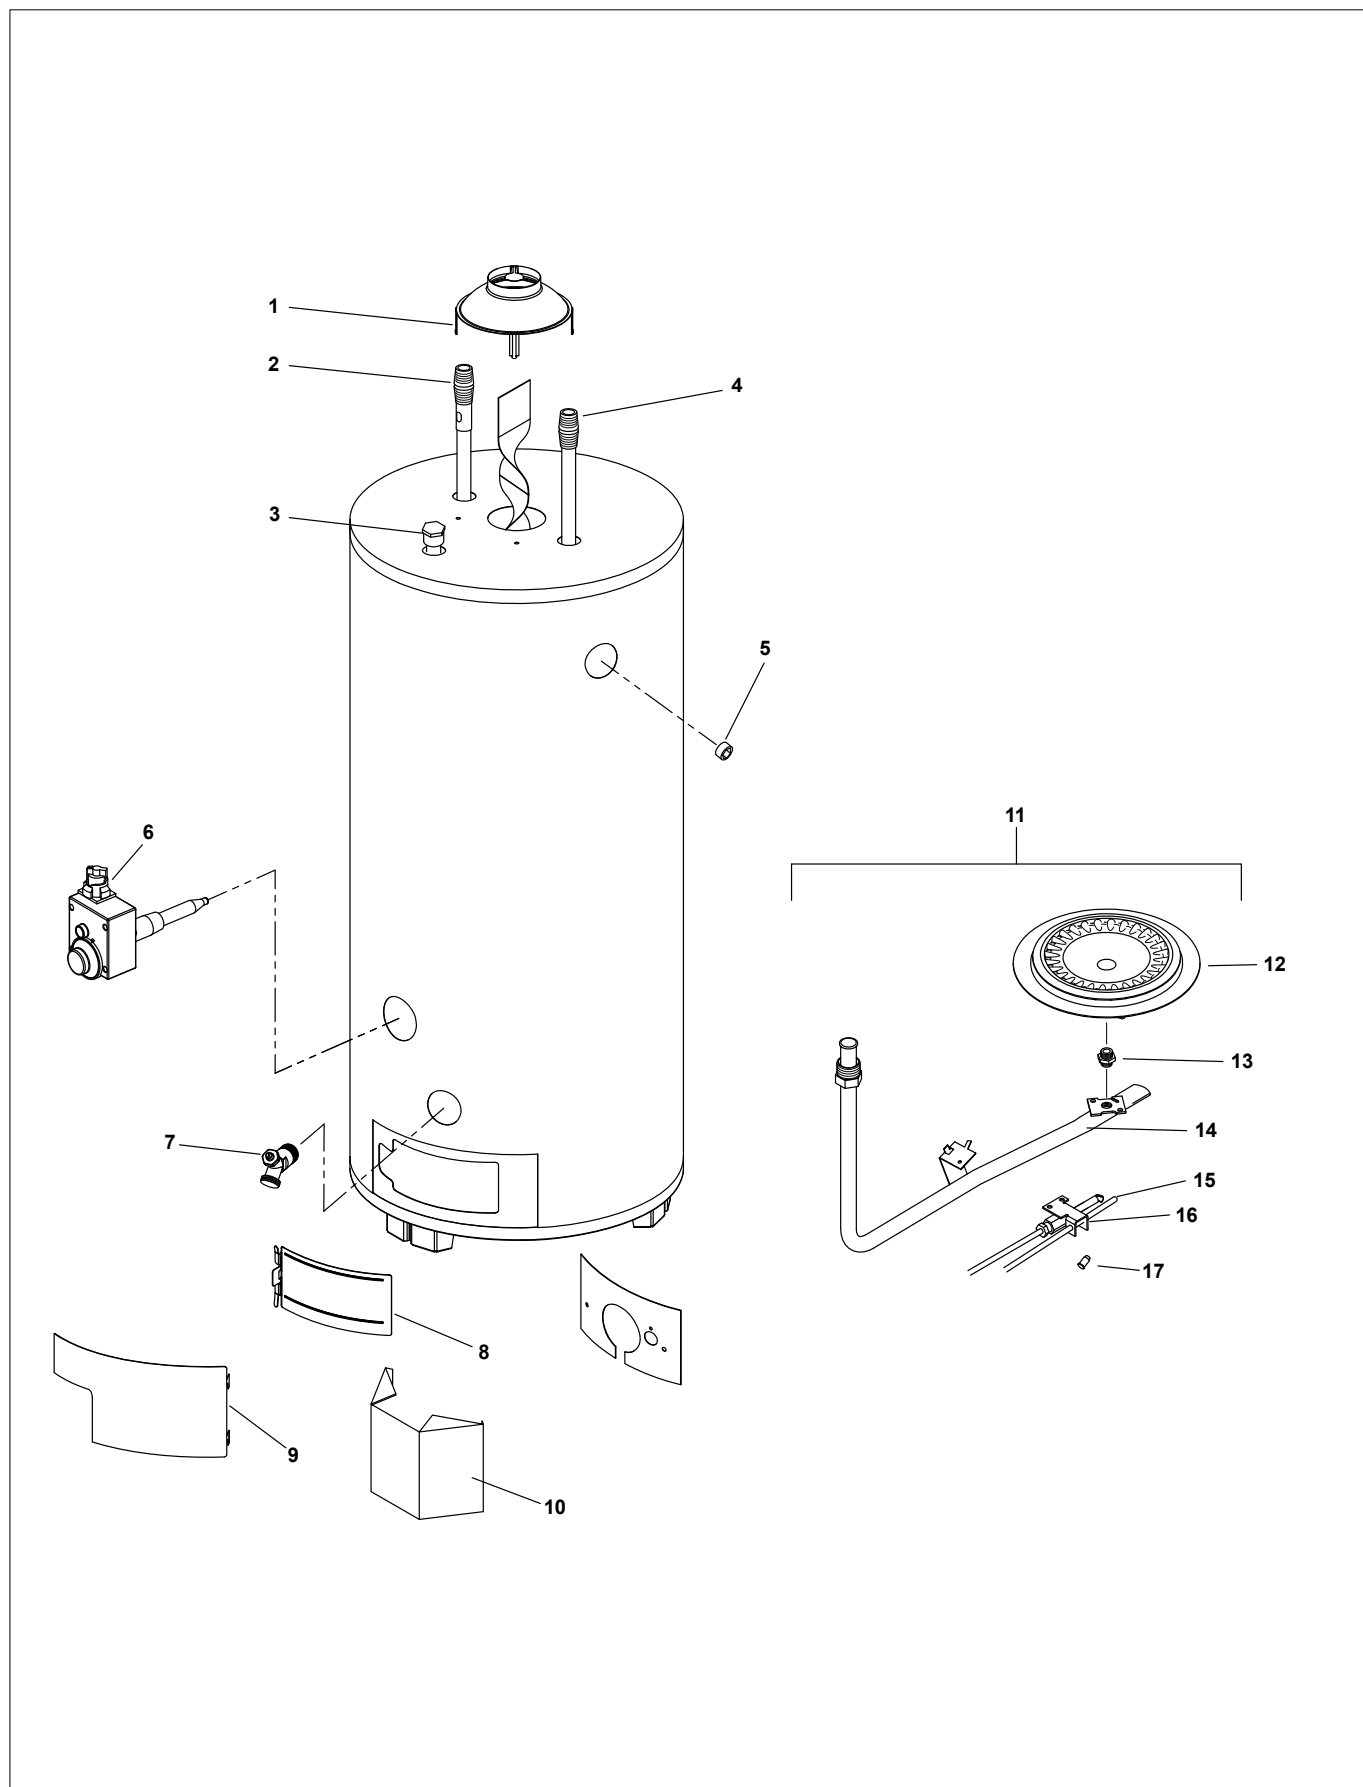

Remeha Sentry SEN + BW

Remeha Sentry ST

Remeha Sentry ST

Art.nr.	Omschrijving	Positie- nummer	Prijs bruto ex. BTW, in €
S101929	Afdekplug grijs	1	7,54
S102046	Wateraansluitnippel 2"- ST	2	26,80
S102041	Anode flex. 131cm zeskant 3/4"	3	80,20
S102043	Anode flex. 131cm zeskant 3/4"	3	172,70
S101927	Zijplug 3/4" Vz (Bw80/(R)St)	4	15,40
S102050	Messing aftapkraan	5	50,90
S102053	O-ringset voor inspectieluik	6	46,60
S102054	O-ring/pakking inspectieluik ST 200	7	30,70
S102051	Deksel reinigingsopening tank	8	29,40
S102052	Deksel reinigingsopening (ASME v.ST200)	8	30,70
S102069	Bout inspectieluik (10 stuks)	9	20,60
S101933	Schroef pzzsb+kraag 2,9x13 vz (20 stuks)	10	7,32
S101928	Zijplug 1" Vz (St/EWN/SLN)		16,10
S102049	Aansluitnippel ST200 2,5" BSP		277,50
S102060	Correx anode box EBW-CSC-ST200		280,90
S102127	Correx anodeset (1. anode) ST80/120		596,30
S102128	Correx anodeset (2. anodes) ST200		1.017,30