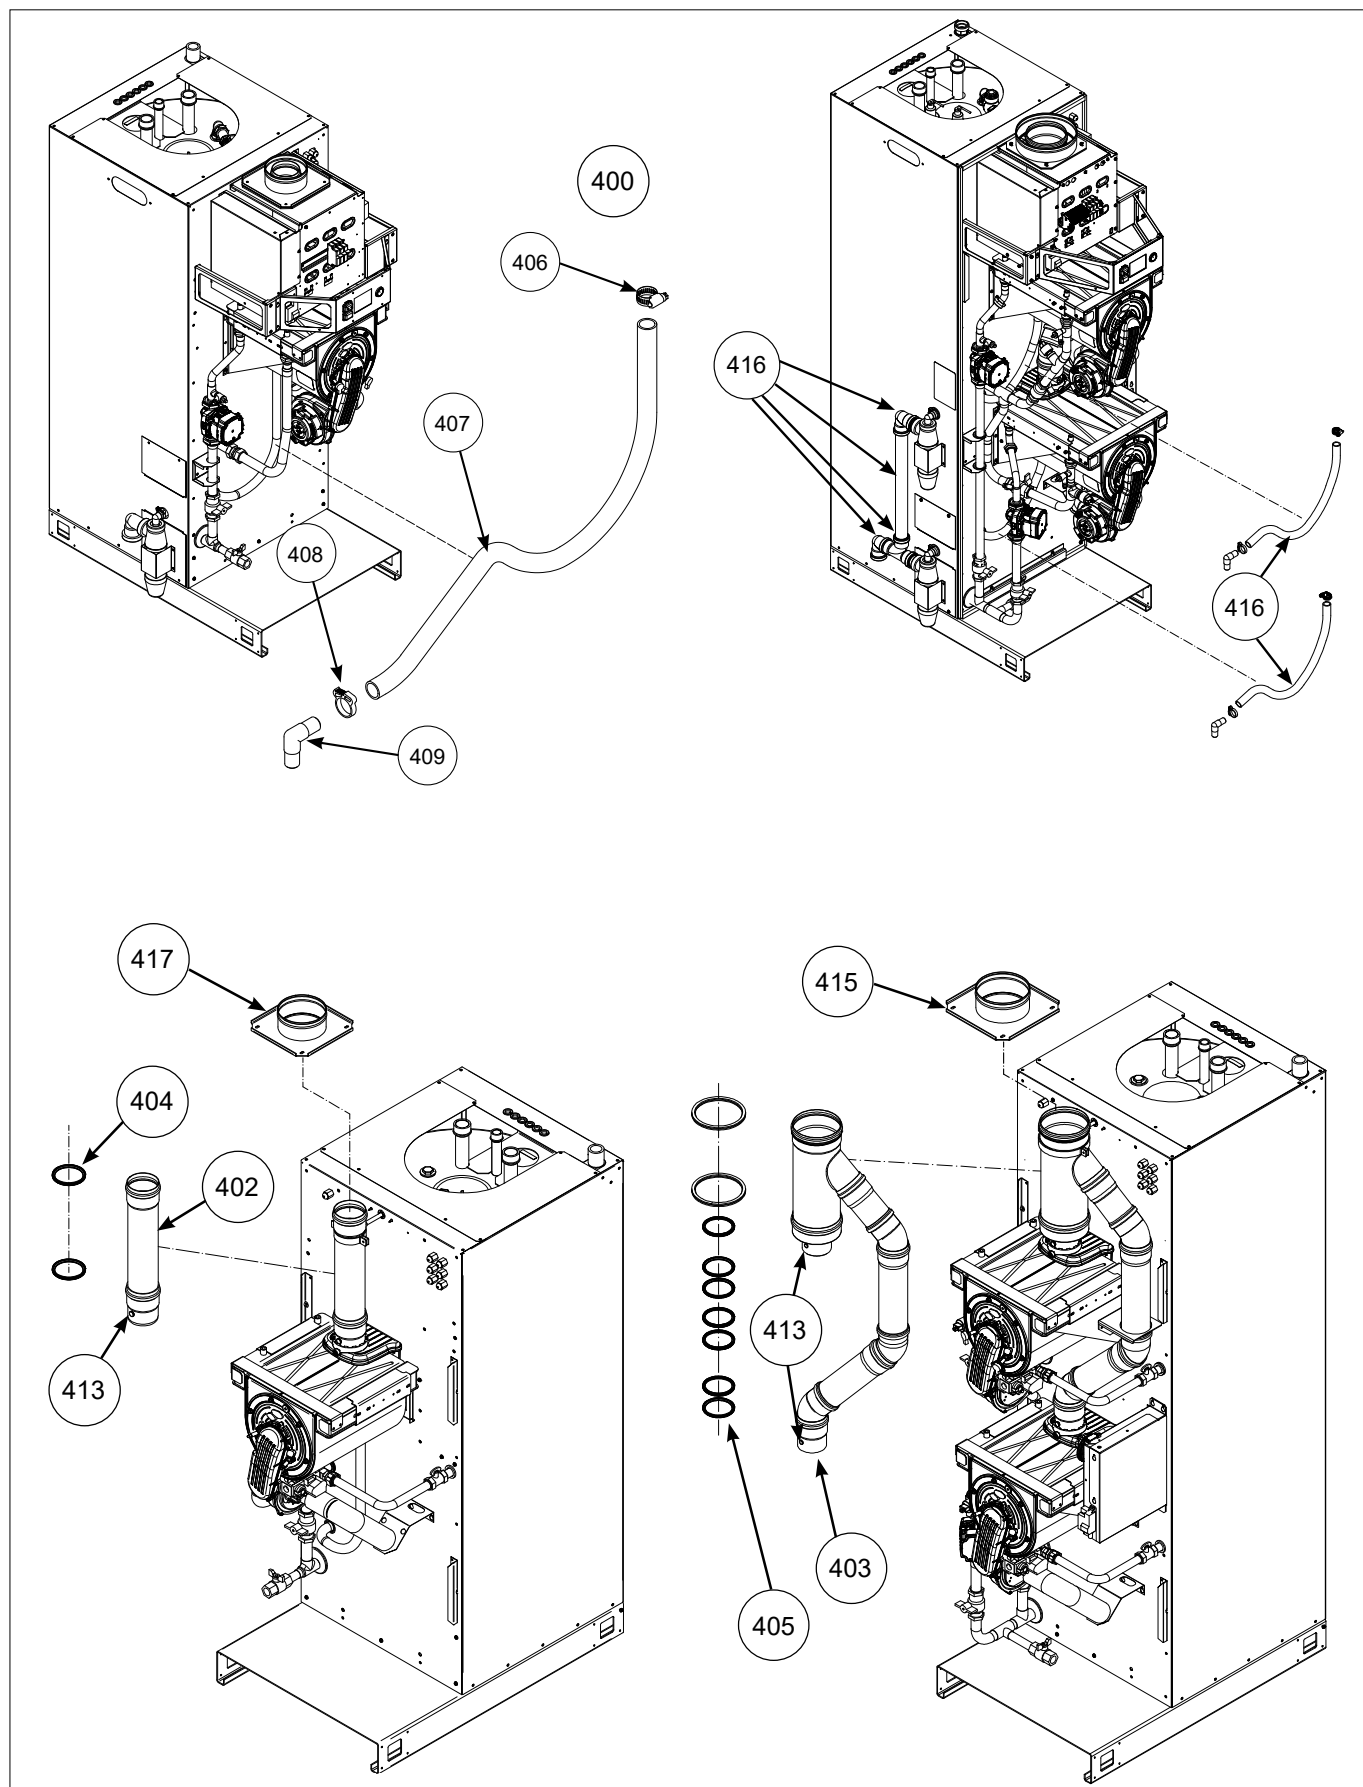

Remeha CWH Ace groep 4 (vanaf sn 23xxxxxx)