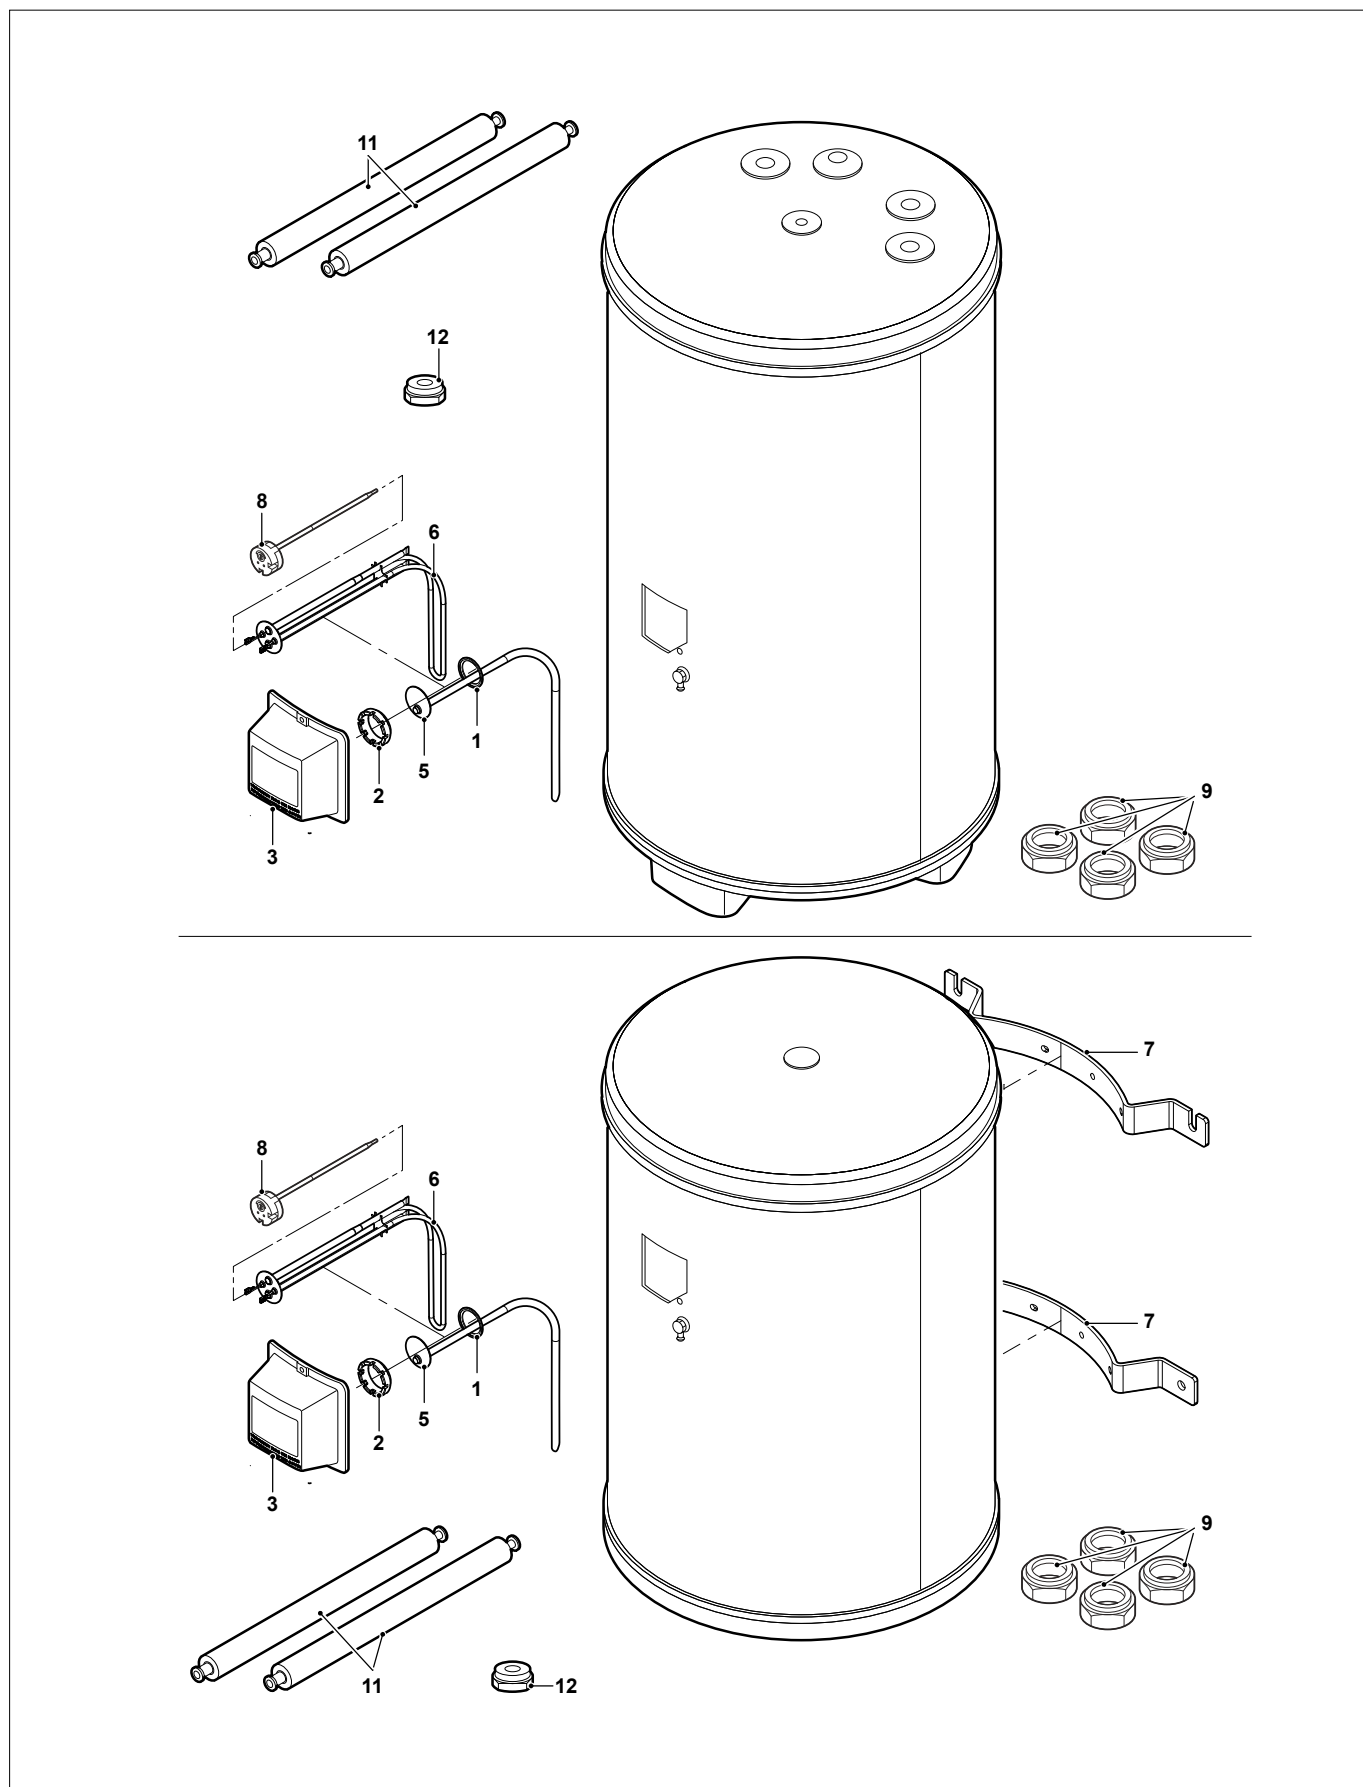

Azorra Ace onderste inspectieluik

Azorra Ace aansluitingen 200/250

Azorra Ace aansluitingen 200 H

Azorra Ace aansluitingen 250 H

Aqua Pro (& Premier Plus)

Aqua Plus

Aqua Cella

Remeha Sentry CSC