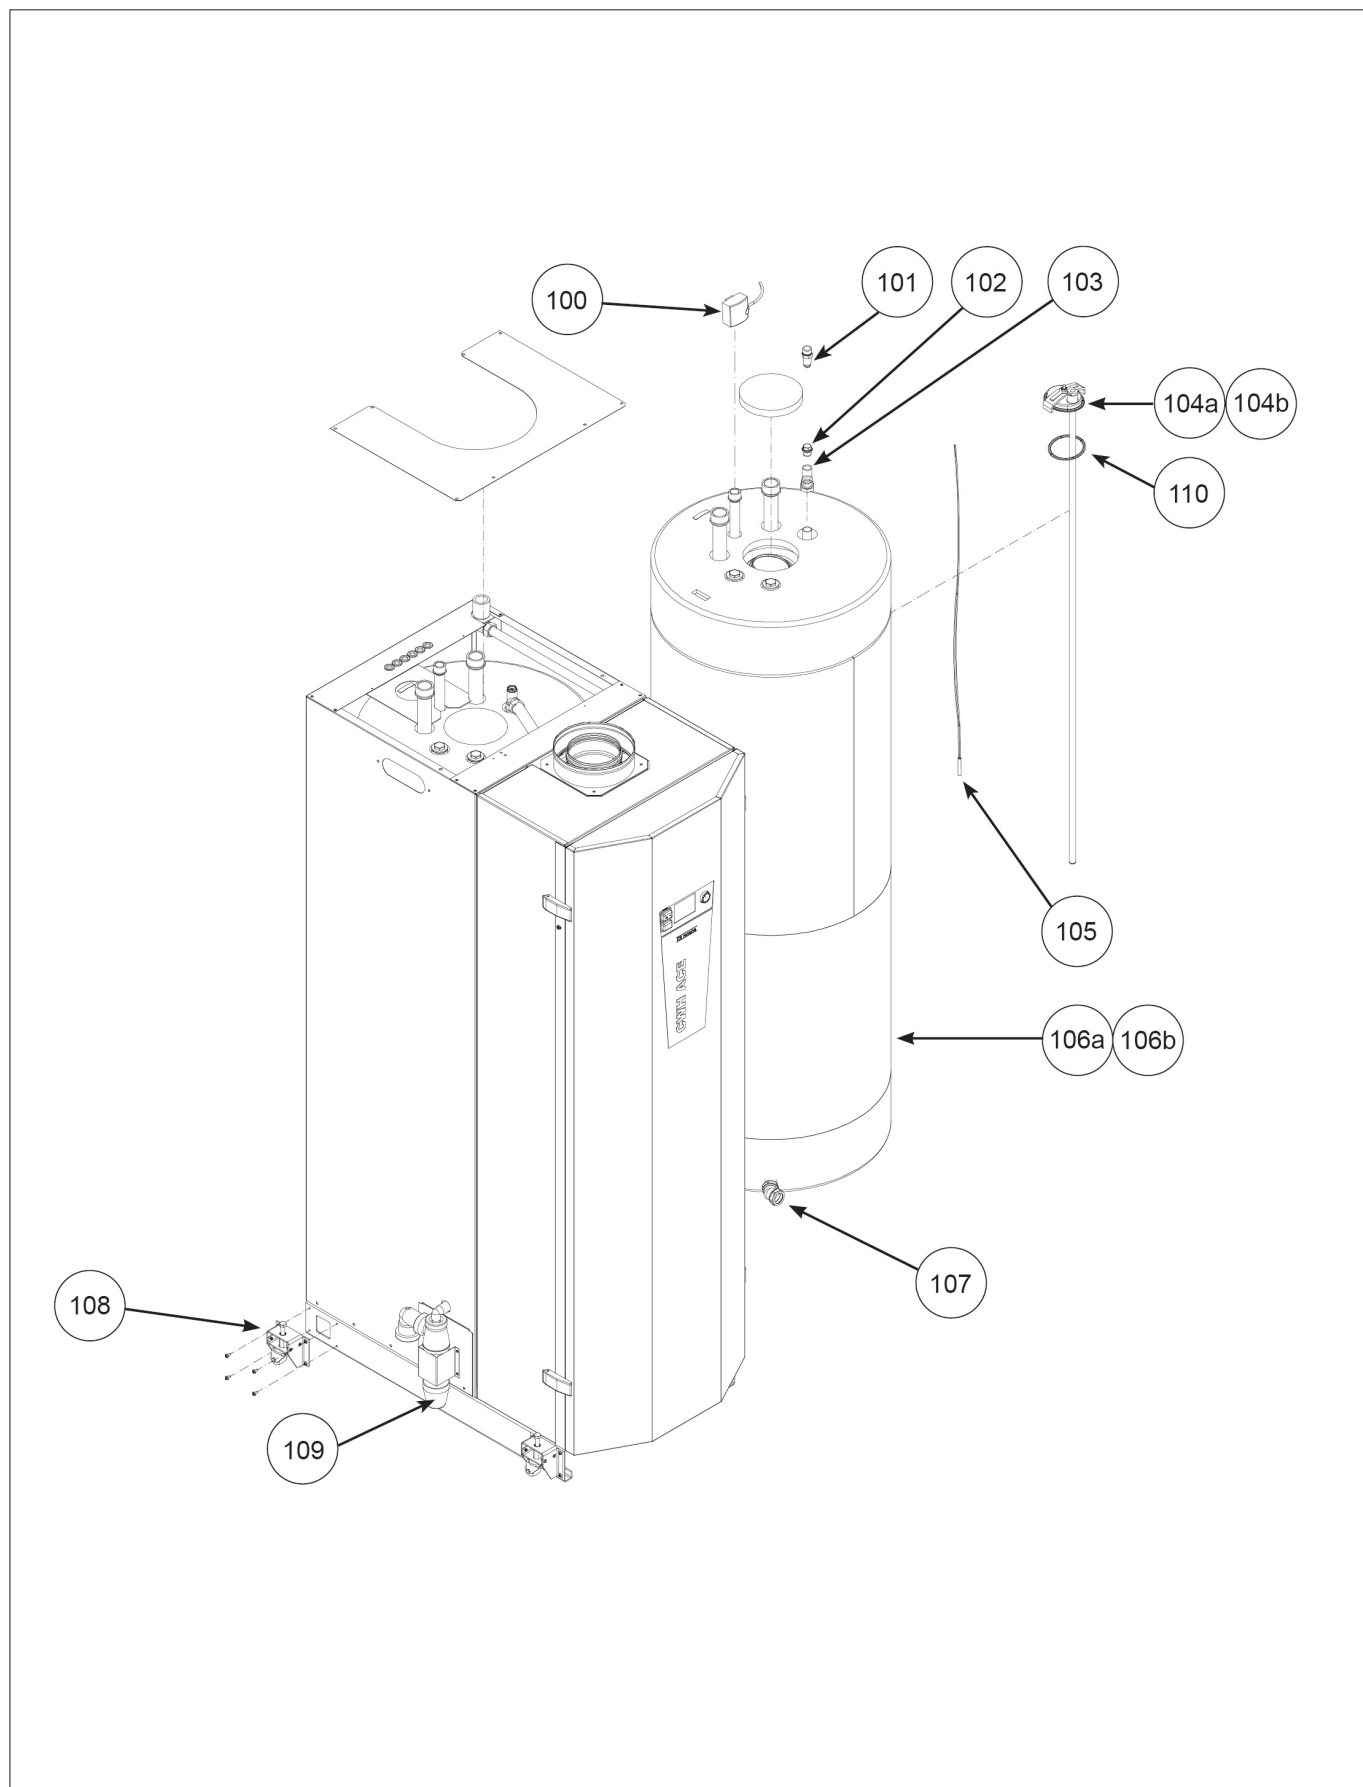

Remeha CWH Ace groep 1 (t/m serienr.: 22xxxxxx)