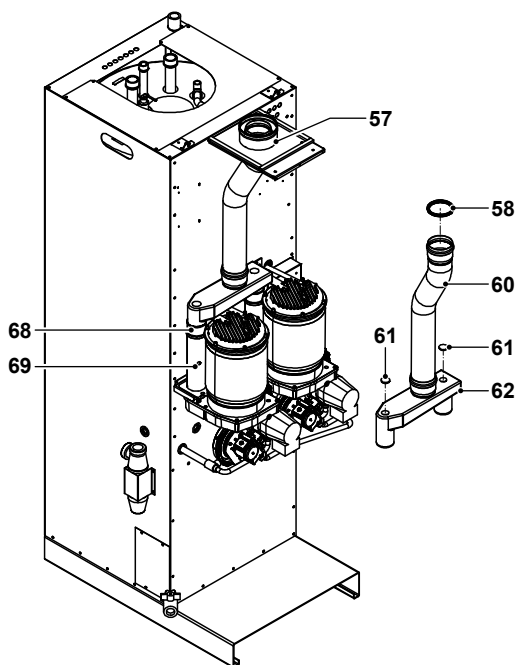

CWH60 - 200/300