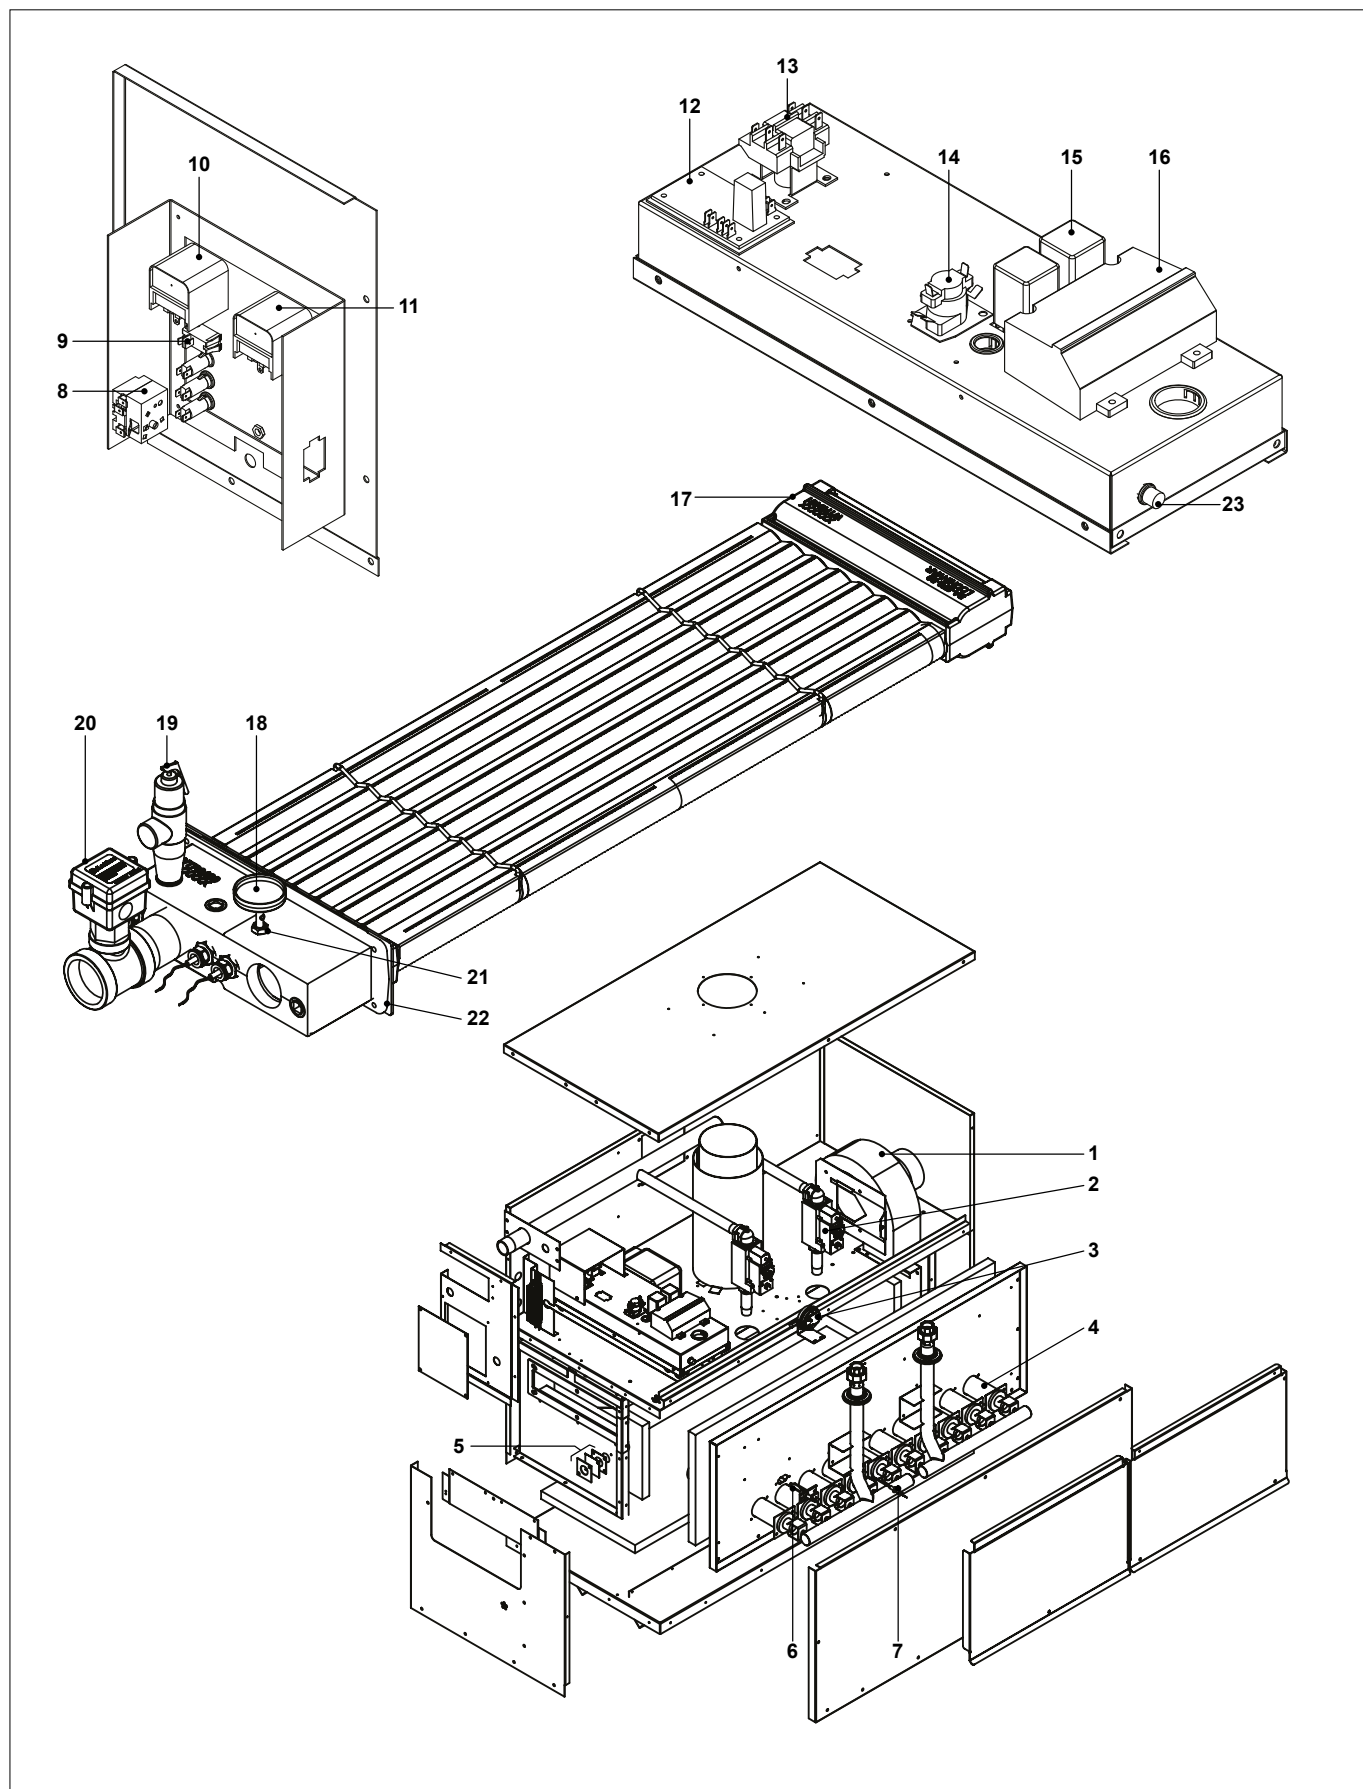

Remeha Sentry SLN 125-185