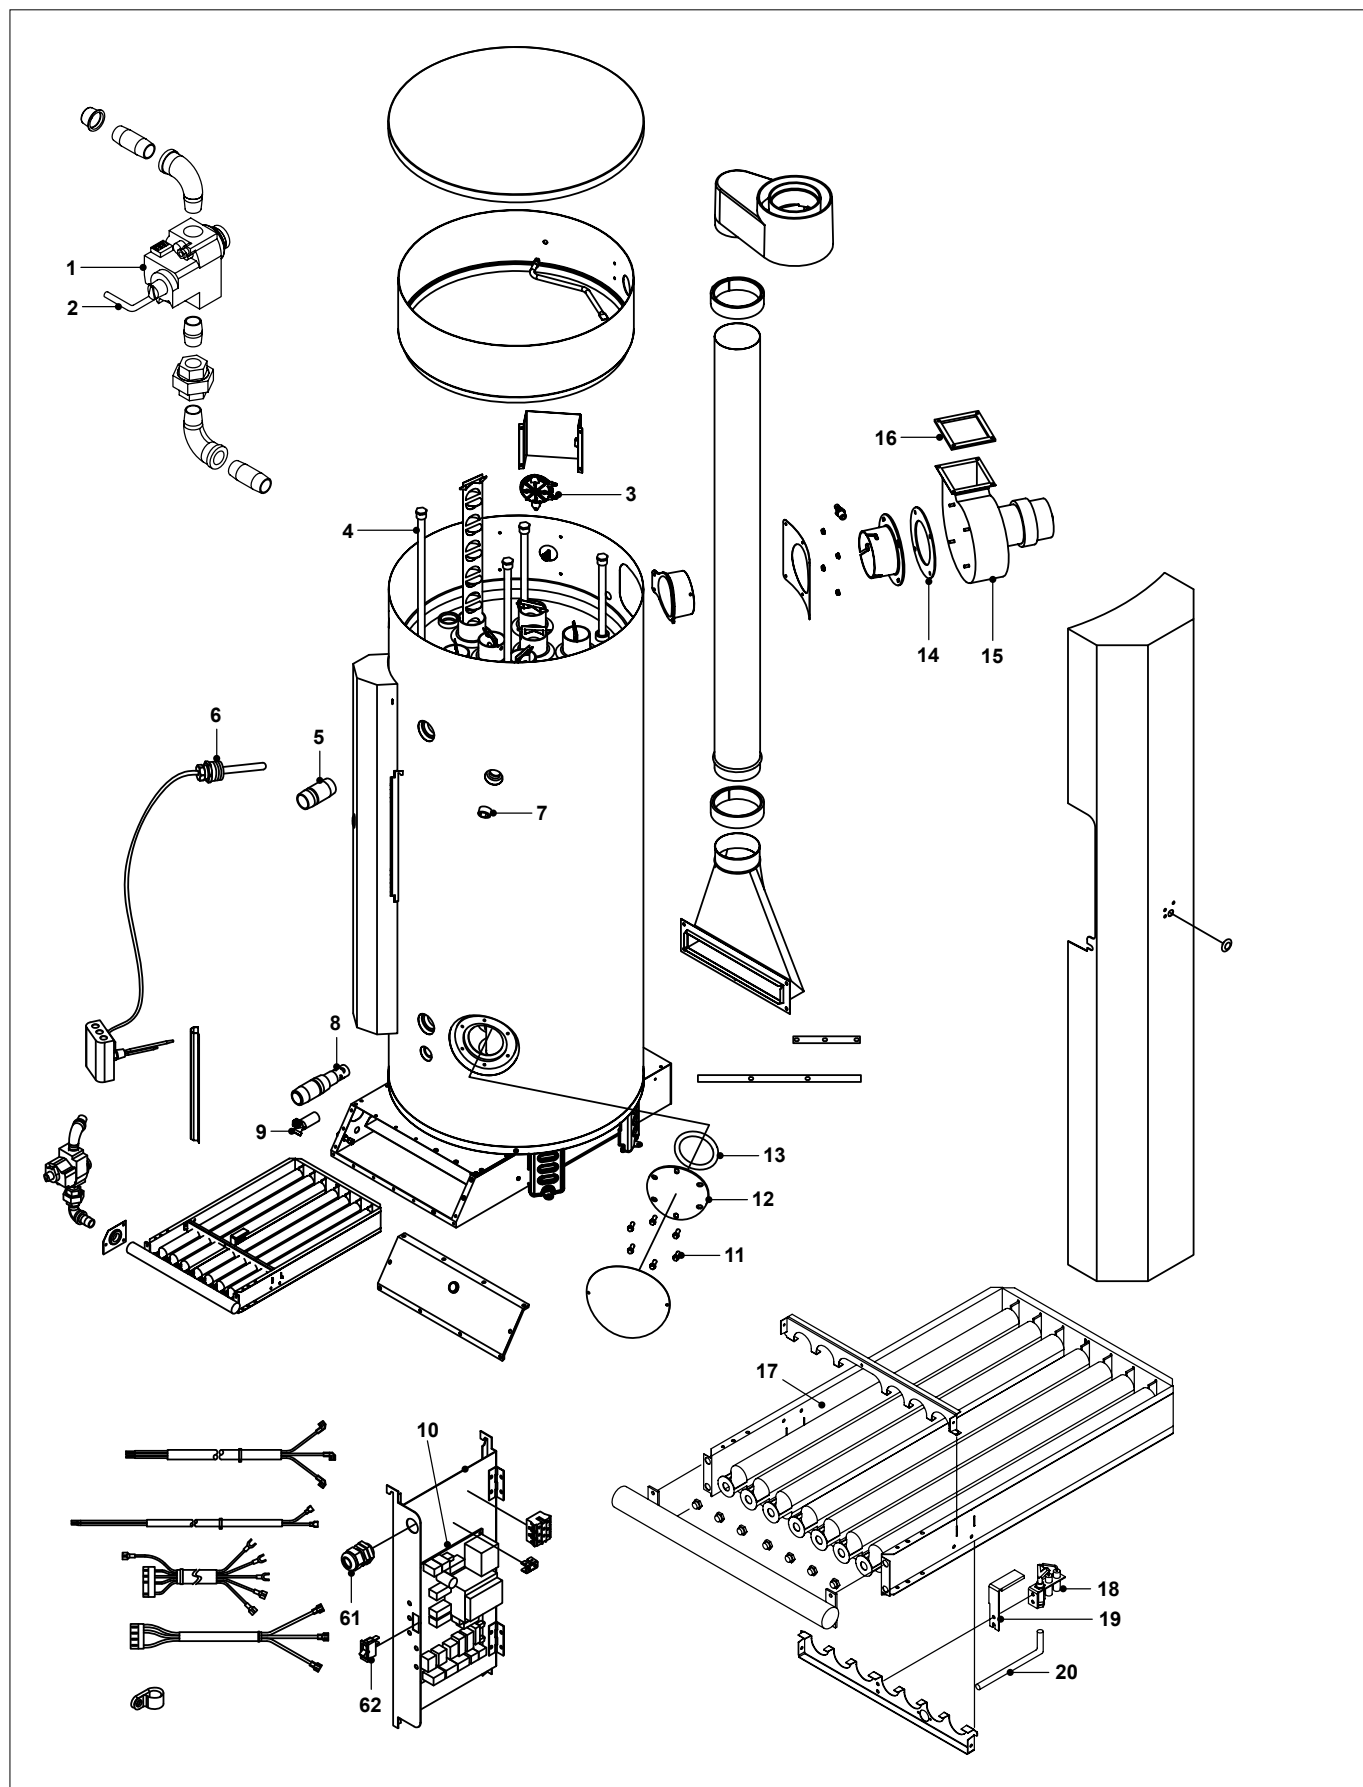

Remeha Sentry CSC

Art.nr.	Omschrijving	Positie- nummer	Prijs bruto ex. BTW, in €
S102202	Gasblok CSC	1	445,40
S102203	Gasblok CSC-Belgie	1	476,00
S101996	Wartel waakvl.leiding 6,3mm. (gasblok/aanst.br.)	2	7,50
S102198	Waakvlamleiding buitenzijde CSC	2	9,45
S102206	Drukverschilschakelaar CSC39/59/78	3	119,00
S102207	Drukverschilschakelaar CSC93	3	140,50
S102040	Anode 102cm zeskant 3/4"	4	82,00
S102042	Anode flexibel 102cm zeskant 3/4"	4	175,10
S102041	Anode flex. 131cm zeskant 3/4"	4	80,20
S102043	Anode flex. 131cm zeskant 3/4"	4	172,70
S102048	Warmw. aansluitnippel EBW-CSC (recht)	5	27,70
S102204	Thermostaat CSC t/m serienr. HM15996060	6	396,80
7677212	Sensor boven EBW/CSC	6	86,40
7677210	Sensor beneden CSC L=305mm	6	69,50
S101928	Zijplug 1" Vz (St/EWN/SLN)	7	16,10
S102047	Koud water aansluitnippel EBW/CSC	8	85,70
S102050	Messing aftapkraan	9	50,90
S102705	Slangtule Met Pakking Voor Aftapkraan Sentry	9	16,10
S102205	Printplaat CSC	10	978,20
7601758	Printplaat CSC Honeywell	10	389,80
7601760	Display voor Honeywell printplaat CSC en EBW	10	198,60
S102069	Bout inspectieluik (10 stuks)	11	20,60
S102051	Deksel reinigingsopening tank	12	29,40
S102053	O-ringset voor inspectieluik	13	46,60
S102210	Pakking (rond) ventilator CSC	14	52,70
S102208	Ventilator CSC	15	1.142,10
S102209	Flenspakking (vk) ventilator CSC	16	27,50
S102072	Branderstrip EBW-MBW-CSC	17	137,10
S102197	Aansteekbrander CSC	18	264,40
S102201	Afdekplaatje aansteekbrander CSC	19	30,90
S102199	Waakvlamleiding binnenzijde CSC	20	10,50
S101990	Gasdrukmeetnippel 1/8" (5 Stuks)		68,50
S102058	Correx anodeset (2 st.) EBW-CSC		1.027,70
S102059	Correx anode los		213,30
S102060	Correx anode box EBW-CSC-ST200		280,90
S102077	Restrictor EBW-MBW-CSC		42,10
S102082	Condenspl. waakvlambrander		30,90
S102084	Veer gasblok EBW-P/CSC-BE		23,00
S102120	Tijdrelais voor EBW en CSC		367,00
S102200	Waakvlamleiding knelfitting CSC		33,00
S102211	Geluidsfilter CSC		145,70