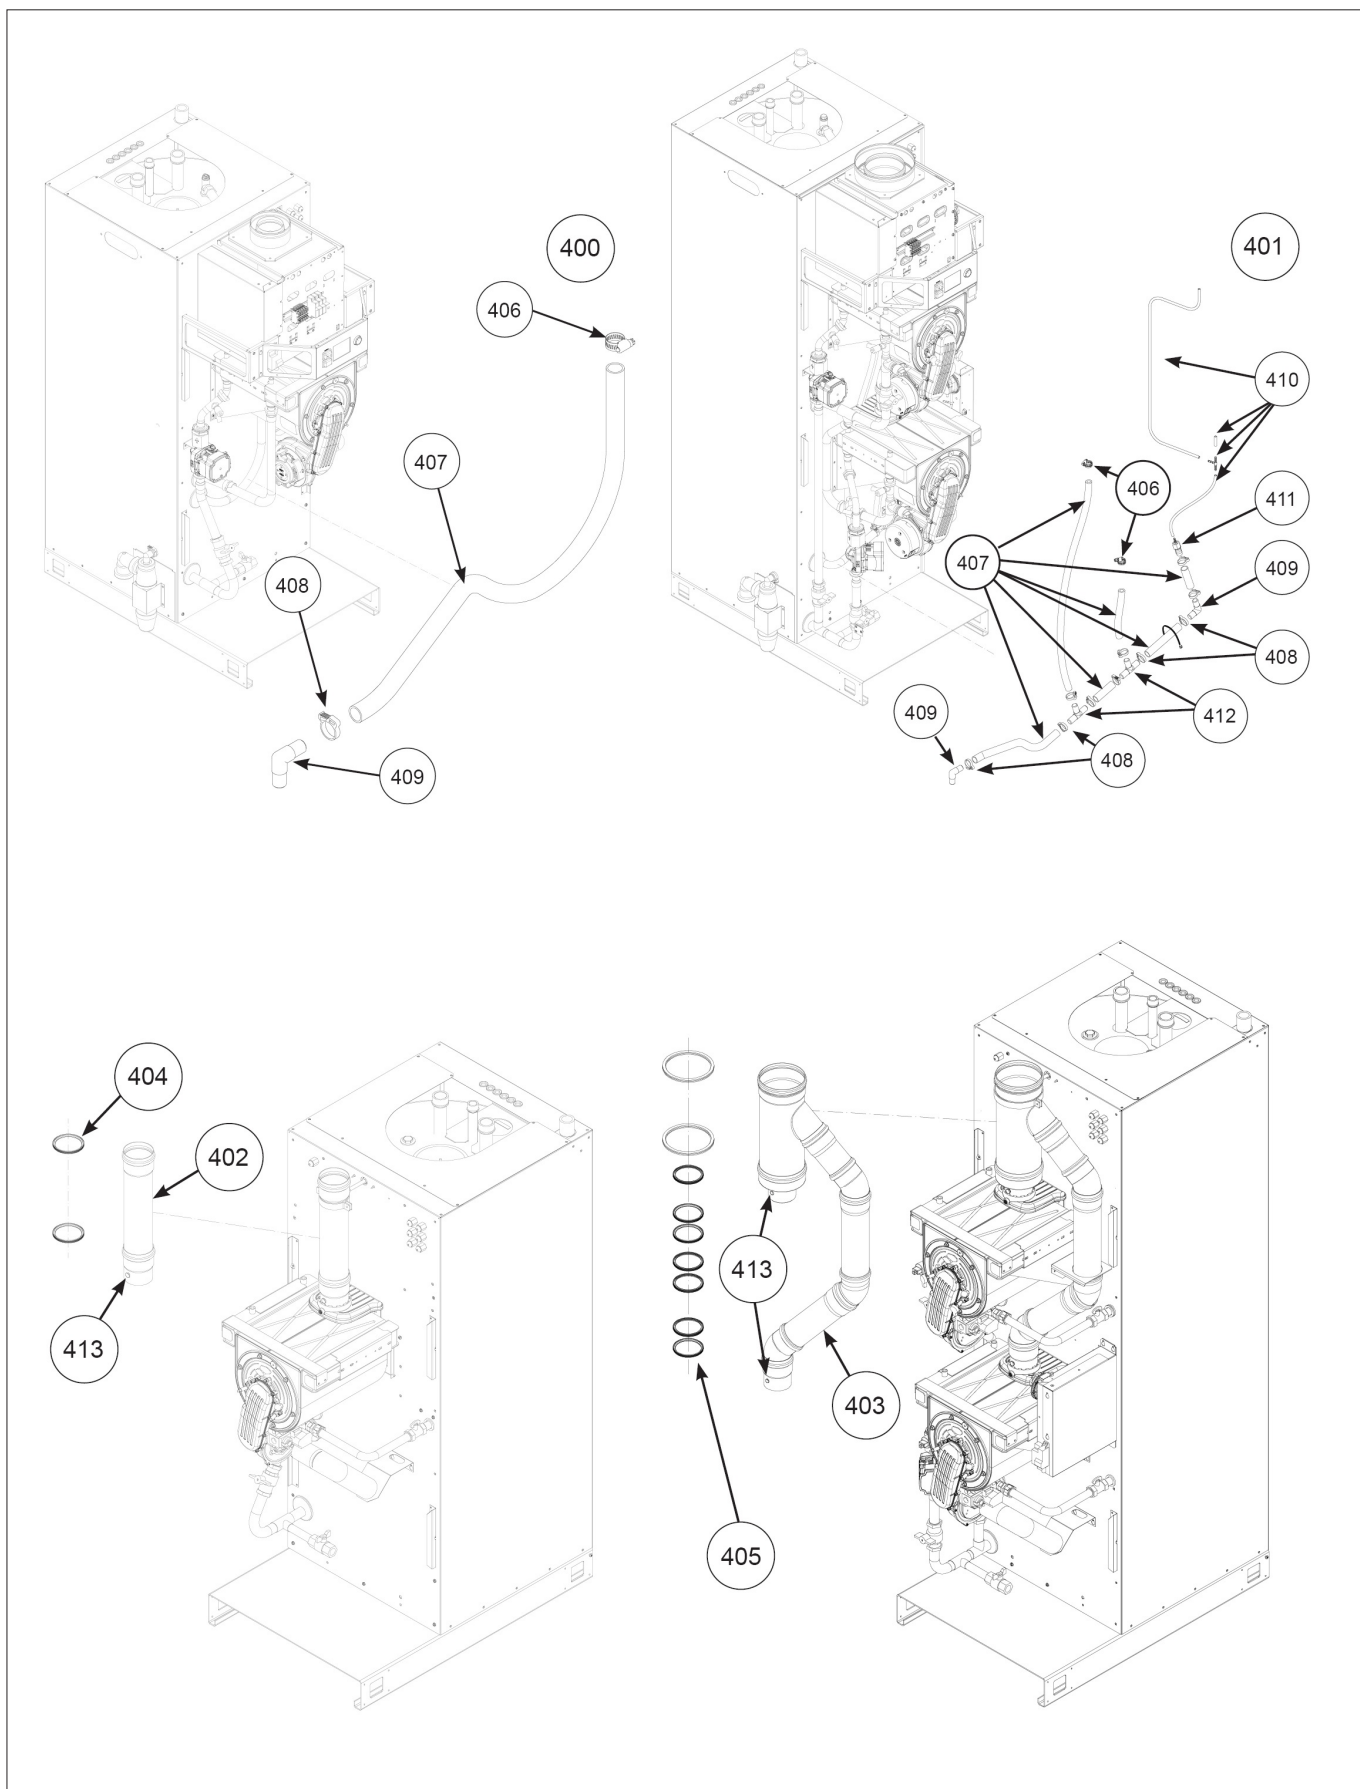

Remeha CWH Ace groep 4 (t/m serienr.: 22xxxxxx)