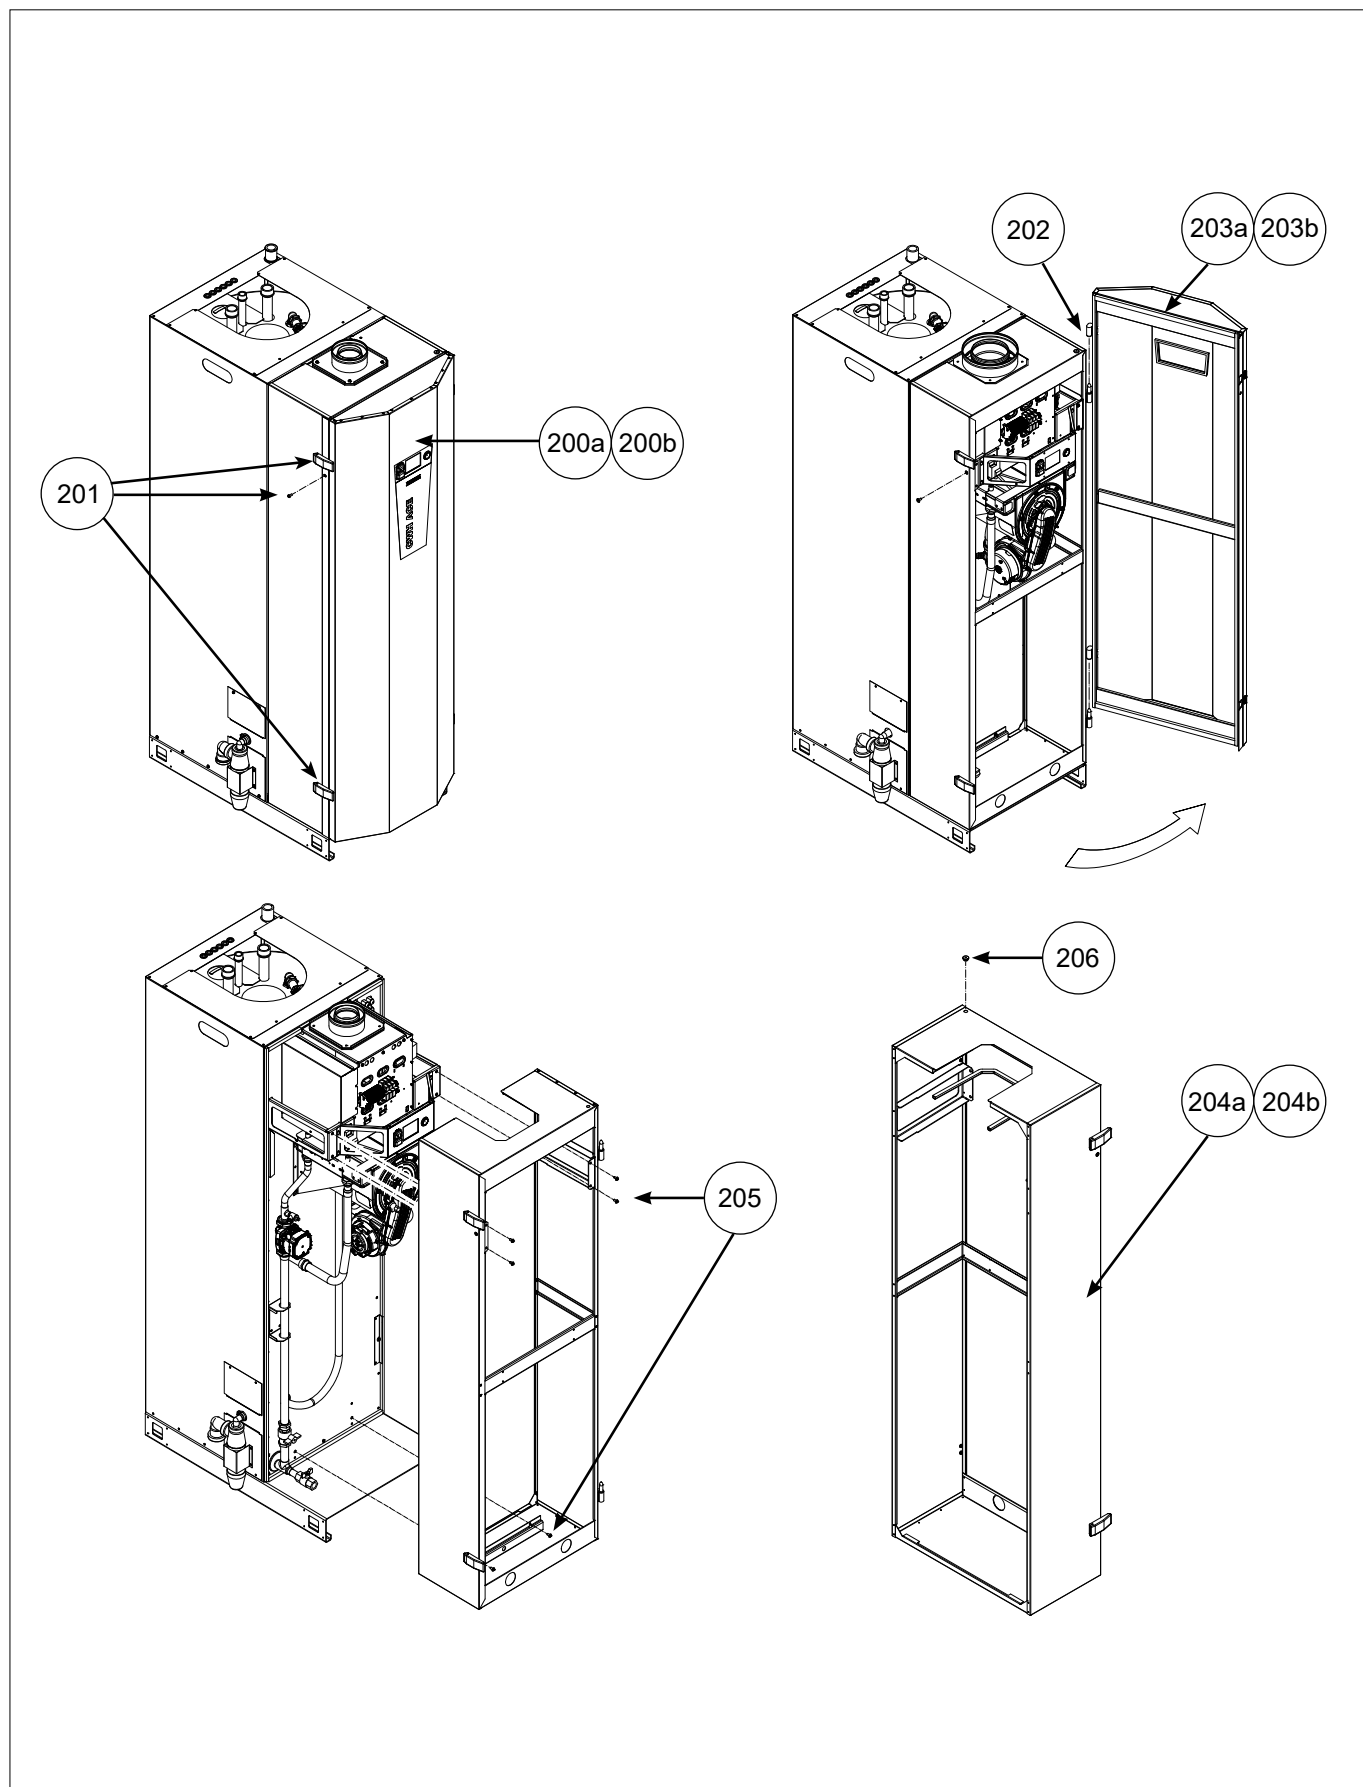

Remeha Sentry MCW/SLN Pompset

Remeha CWH Ace groep 1 (t/m serienr.: 22xxxxxx)

Remeha CWH Ace groep 1 (vanaf sn 23xxxxxx)

Remeha CWH Ace groep 2

Remeha CWH Ace groep 3 (t/m serienr.: 22xxxxxx)

Remeha CWH Ace groep 3 (t/m serienr.: 22xxxxxx)