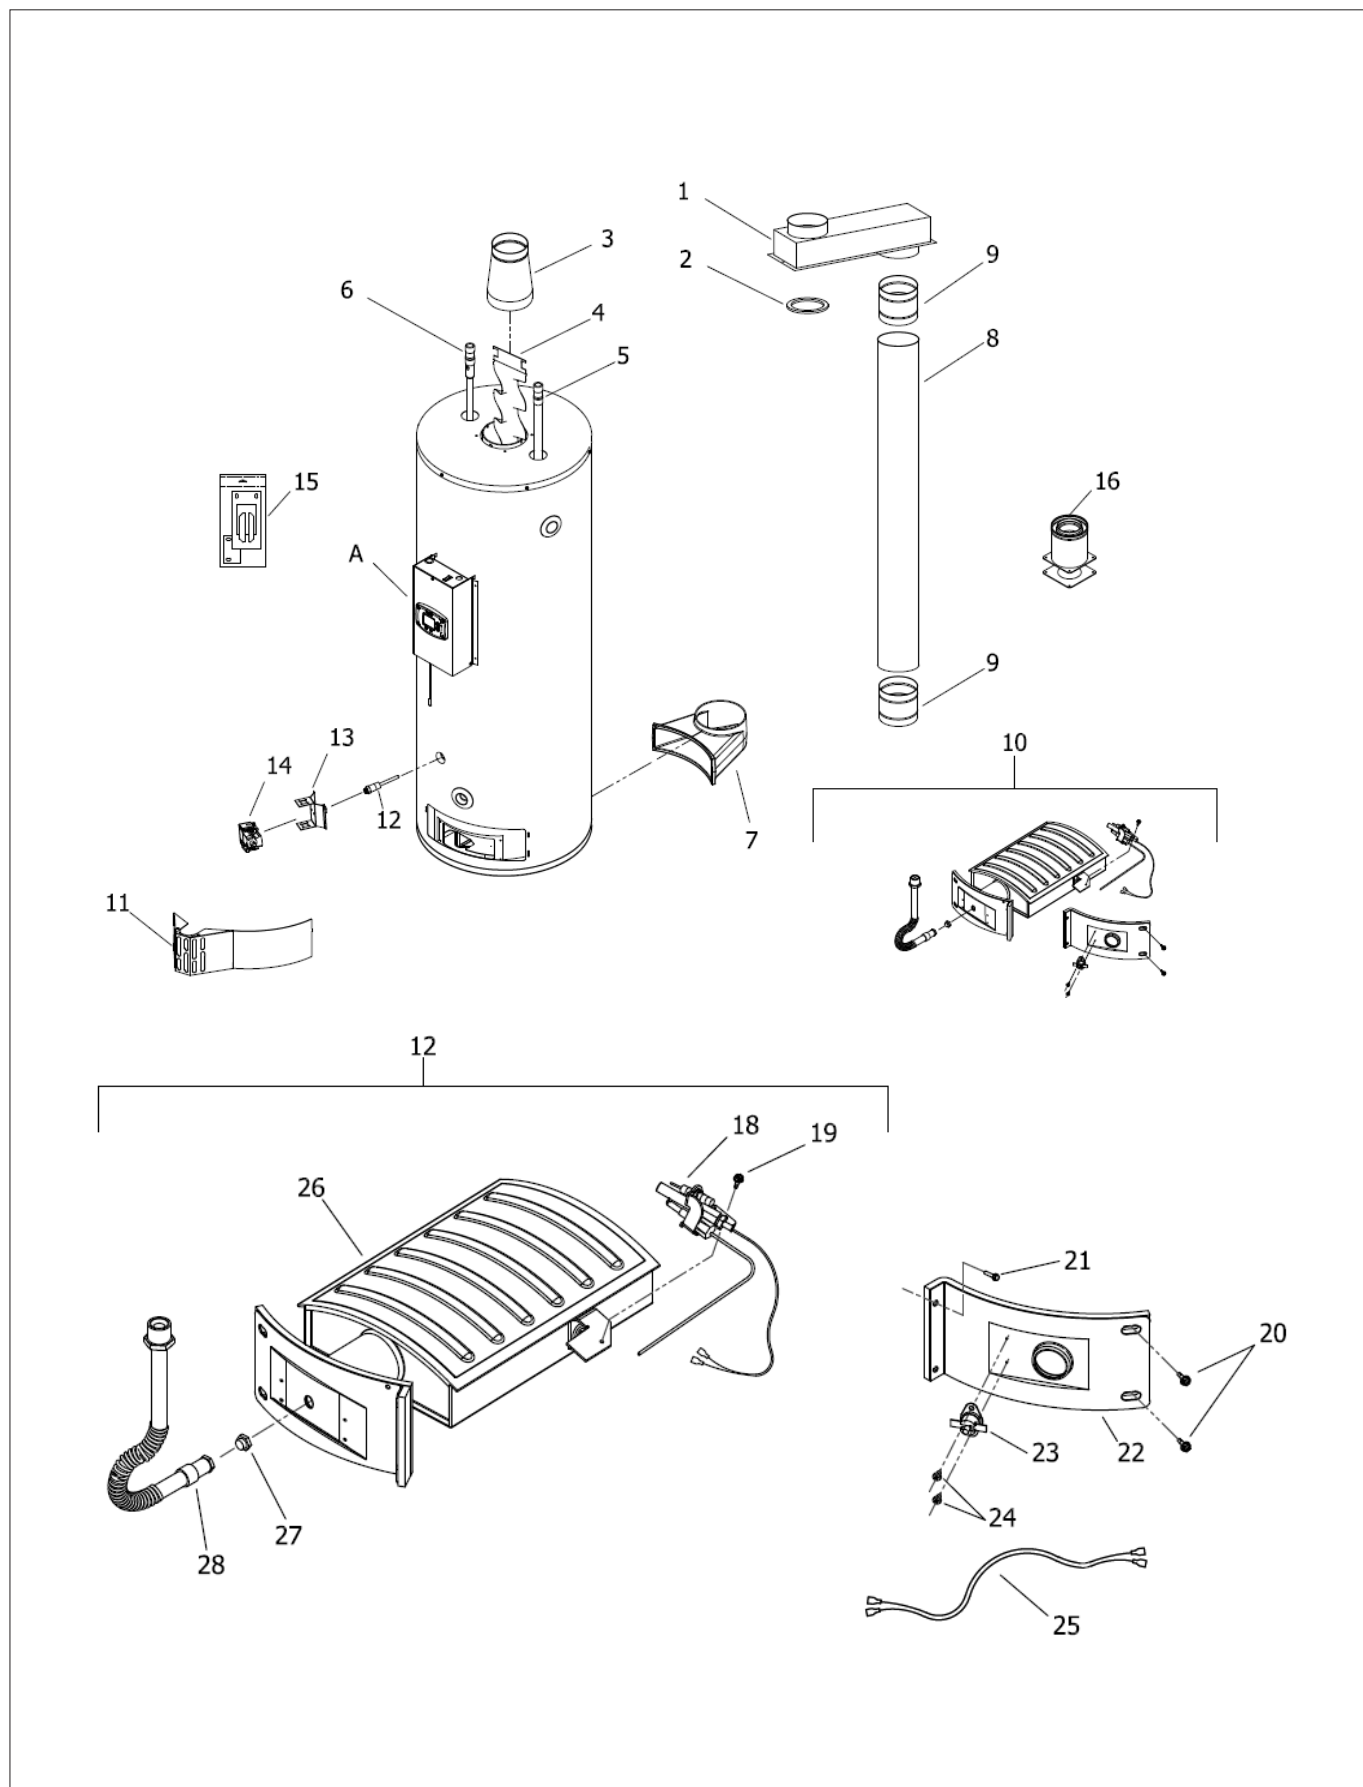

Remeha Sentry RSC 150/190 Plus groep 1