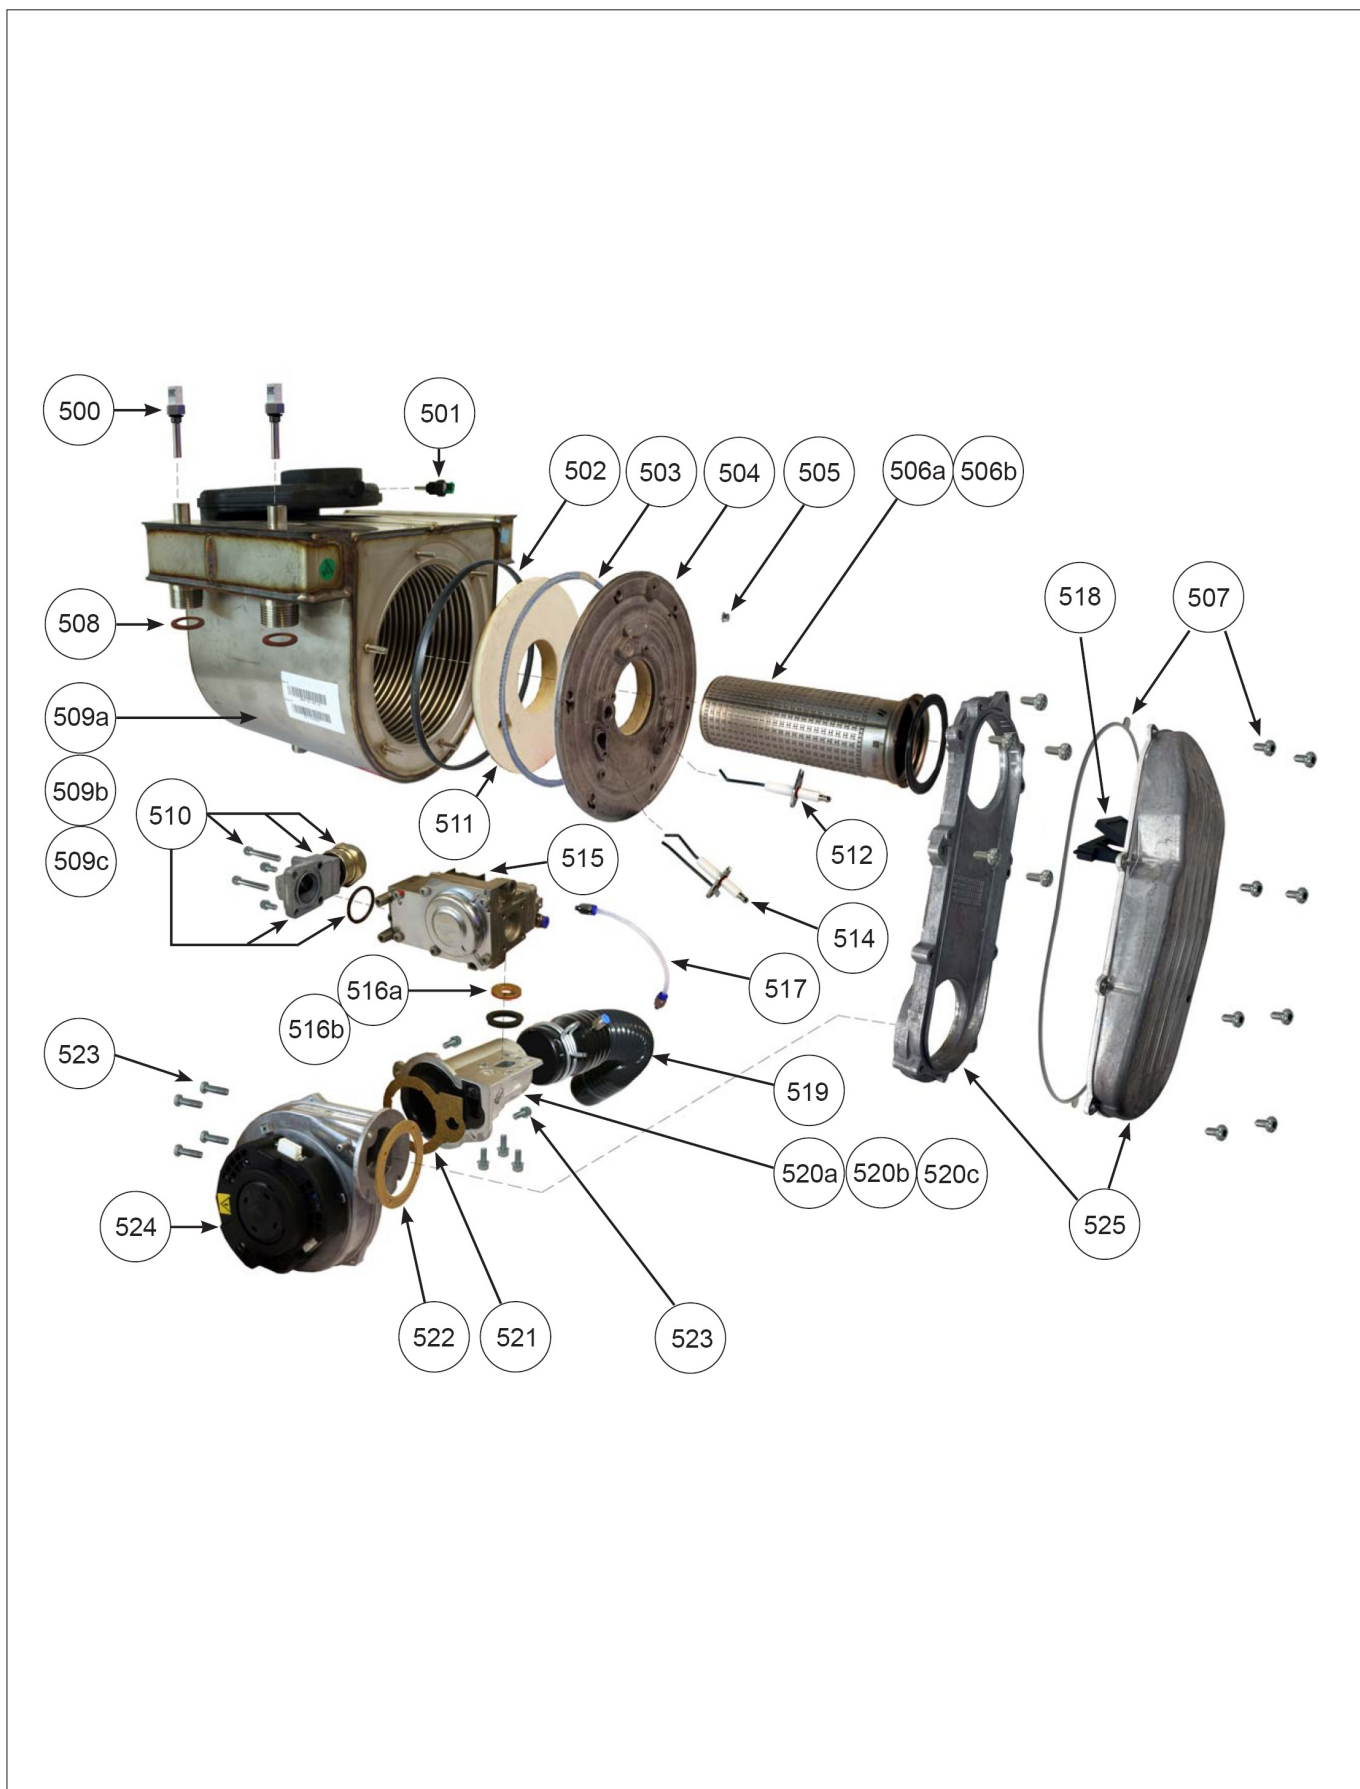

Remeha CWH Ace groep 5