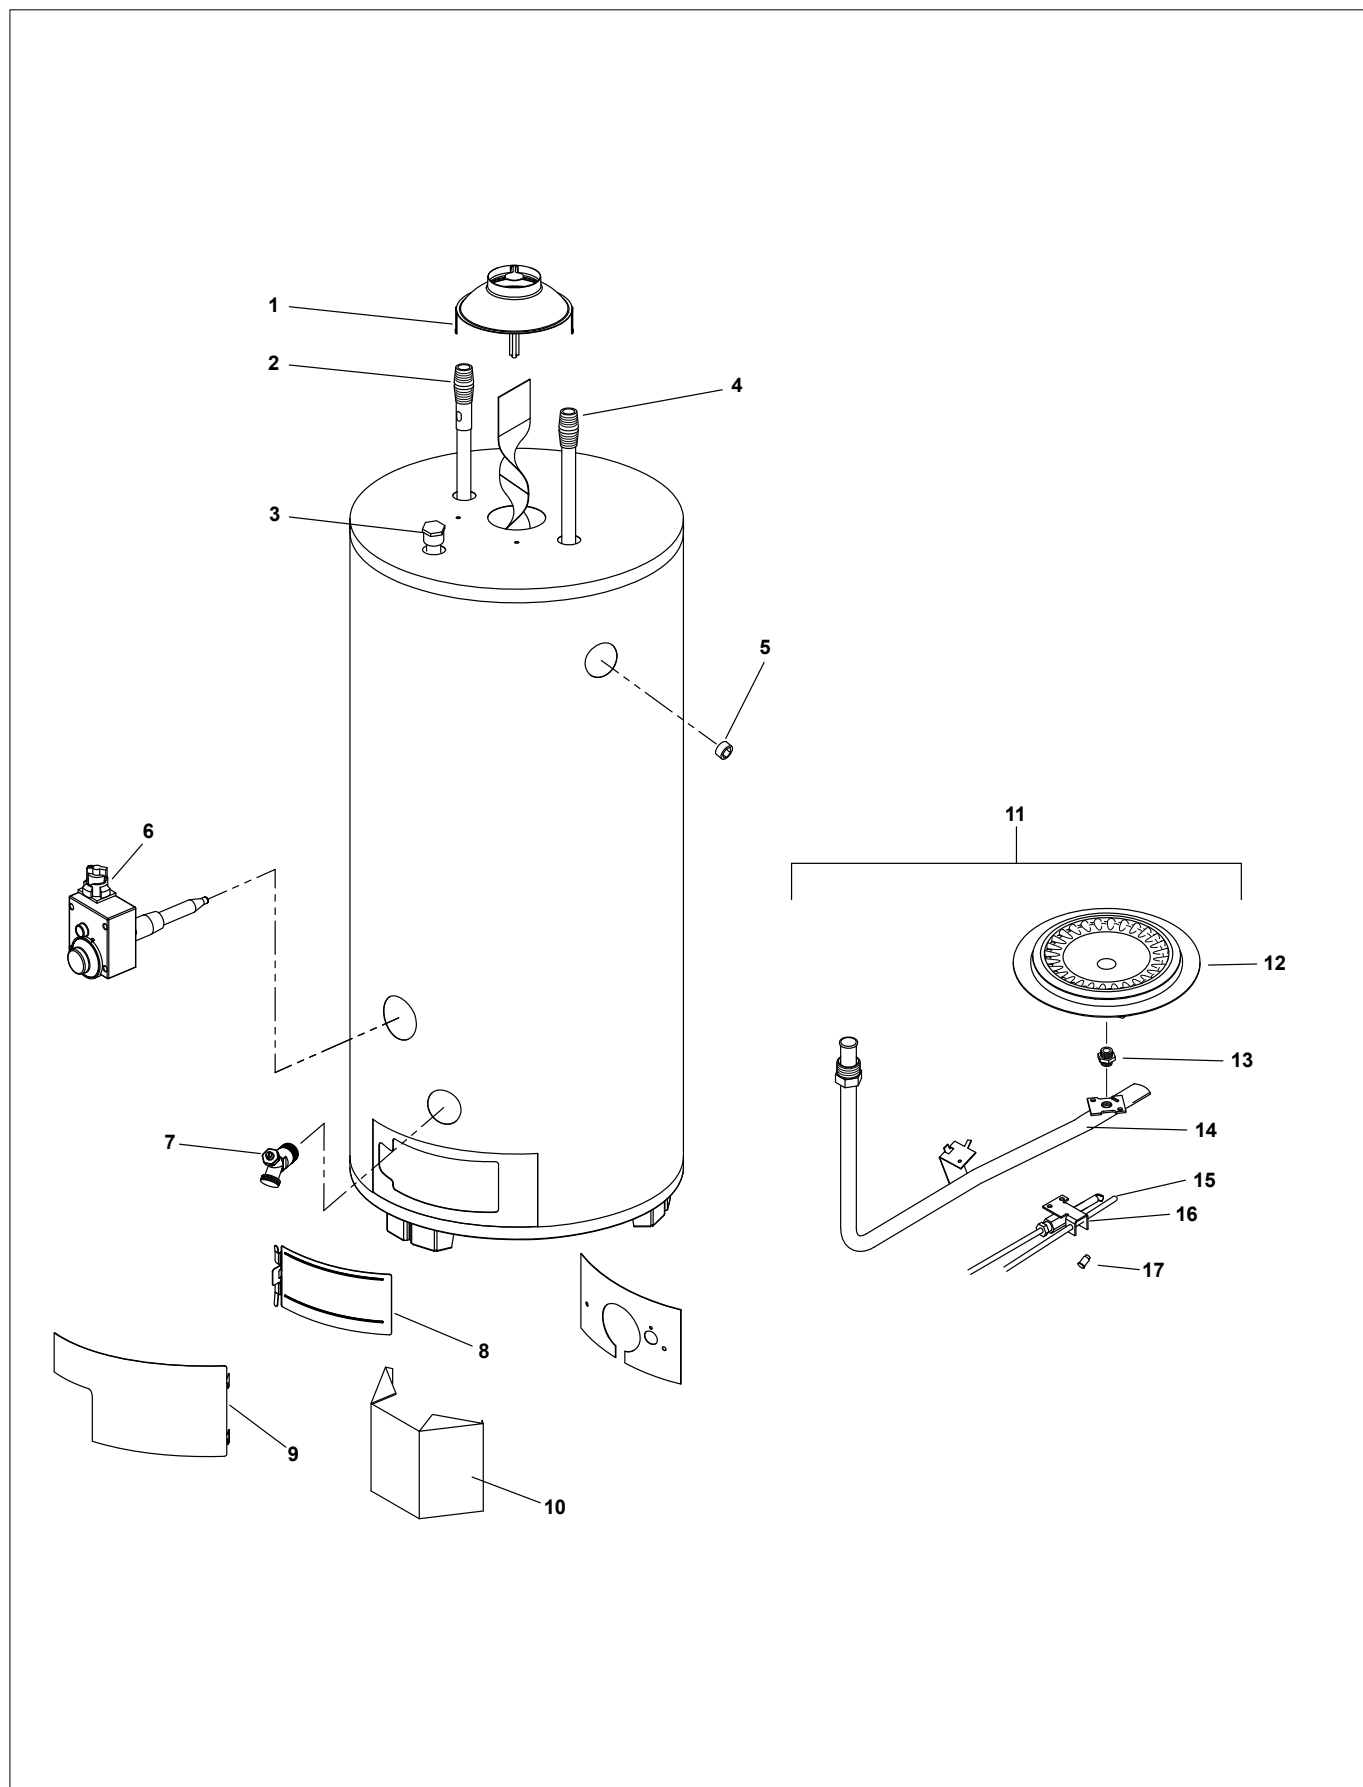

Remeha Sentry SEN + BW