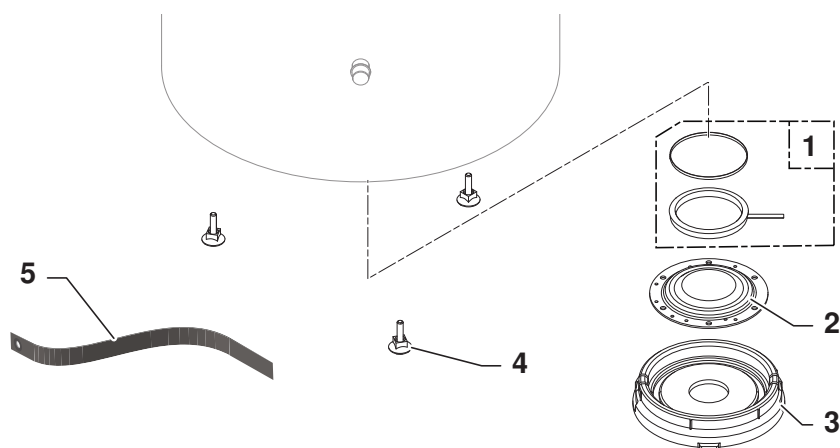

Azorra Ace onderste inspectieluik