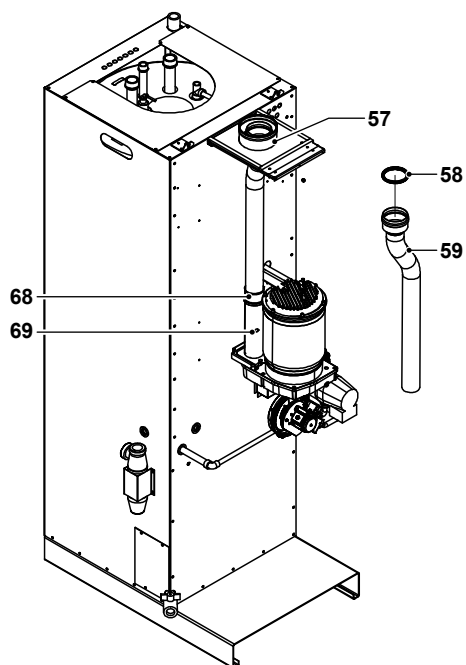

Remeha Sentry CWH groep 3

CWH30 - 200/300