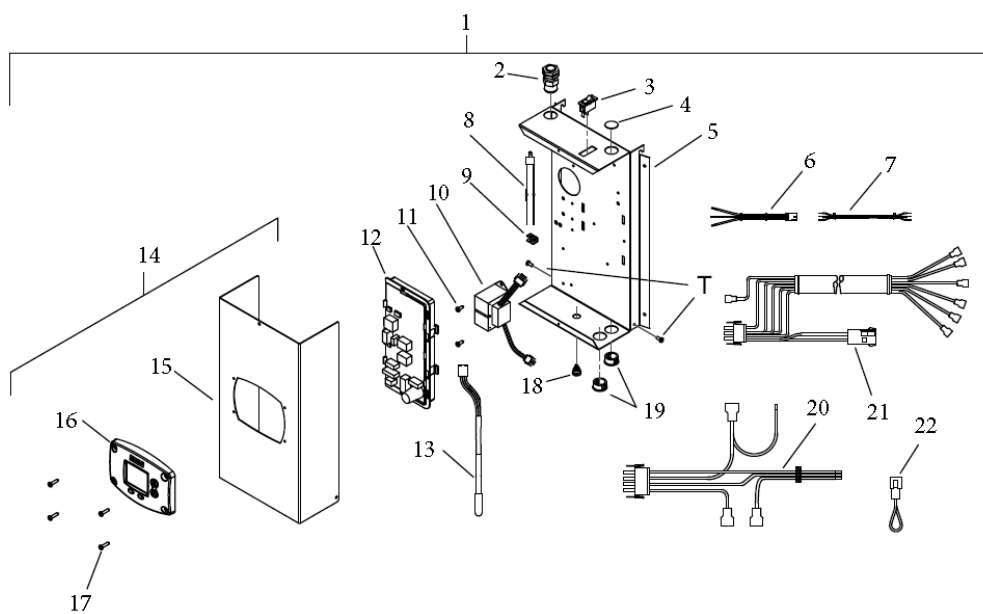

Remeha Sentry RSC 150/190 Plus groep 2