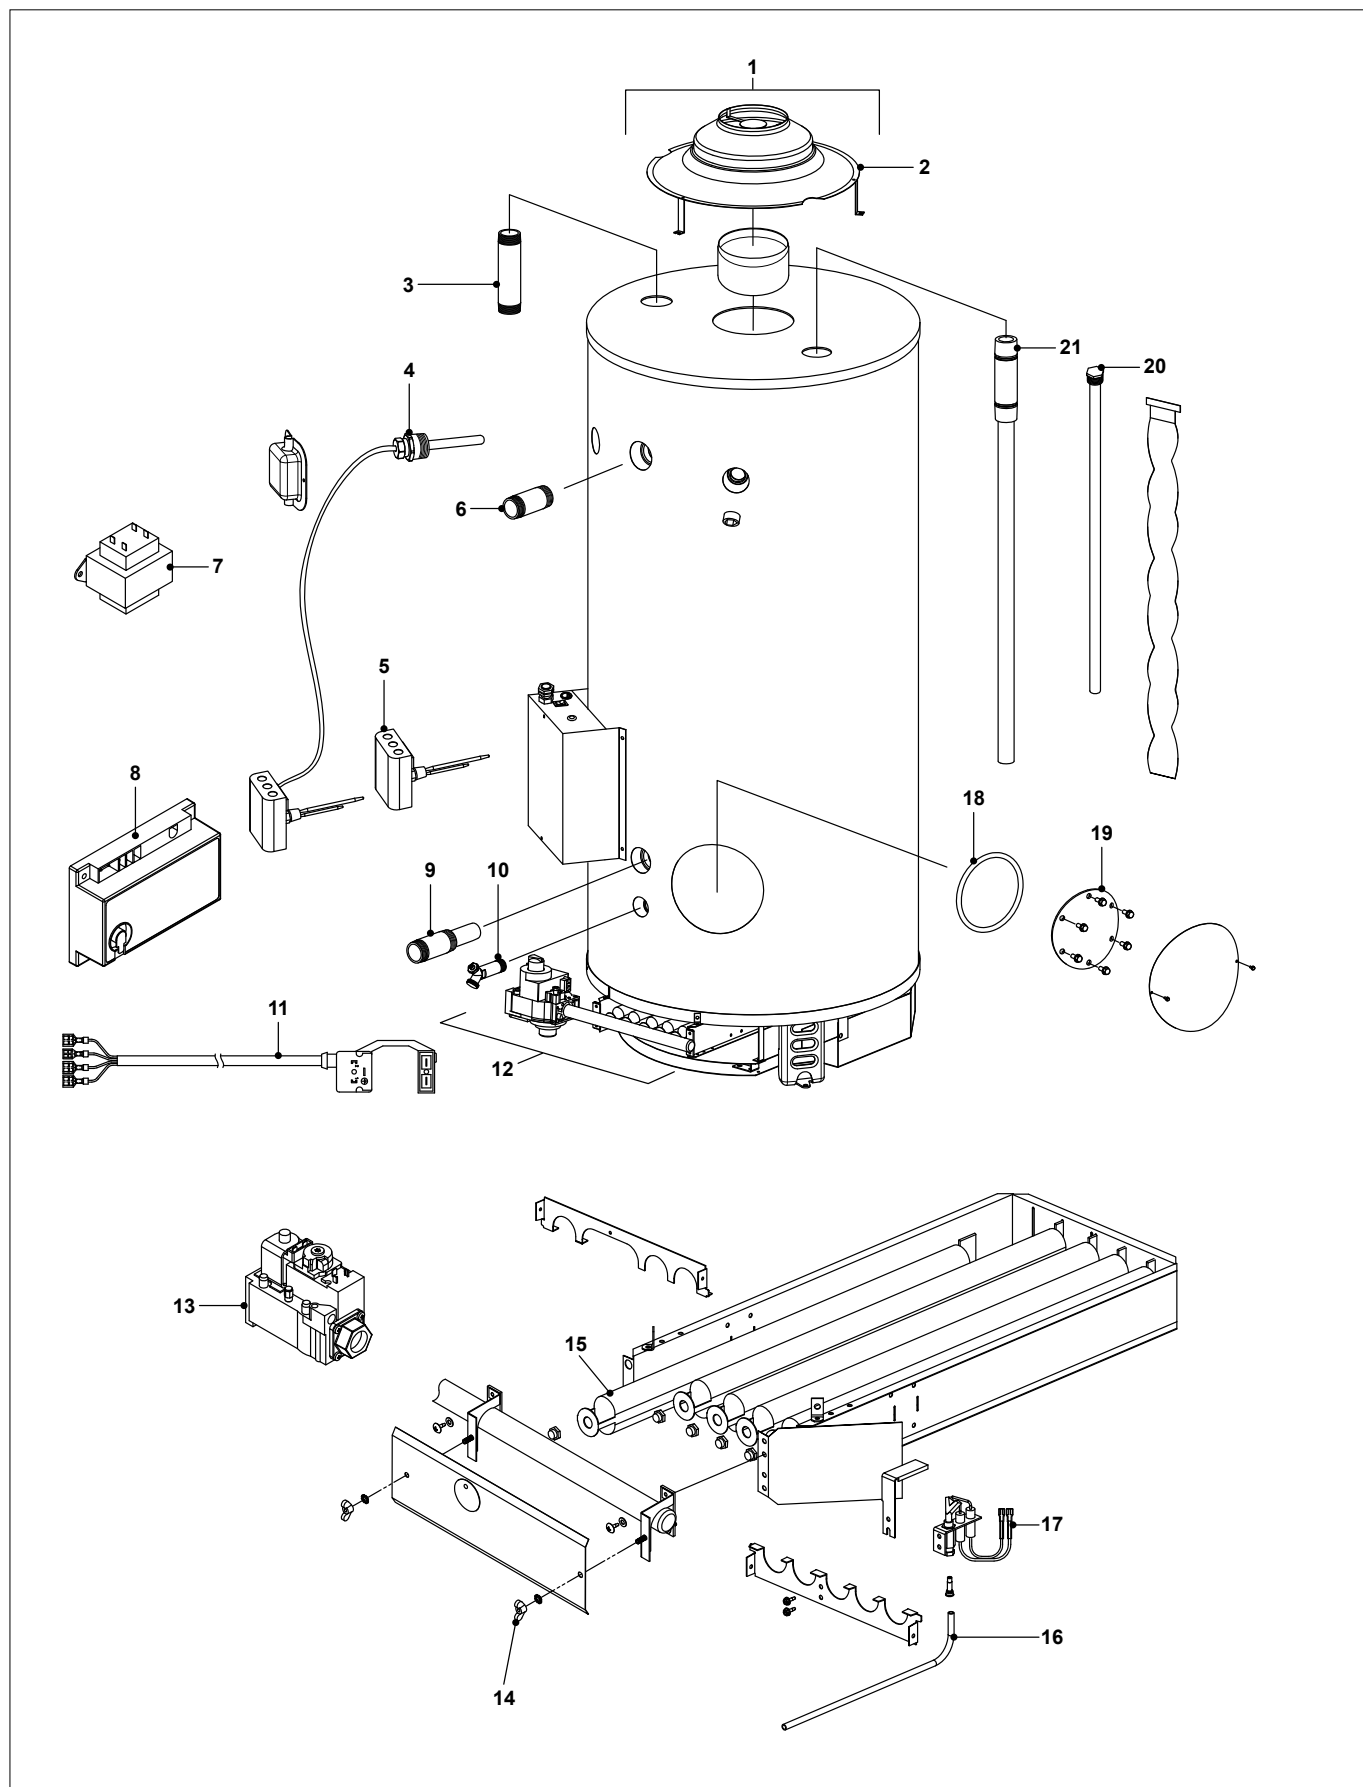

Remeha Sentry EBW