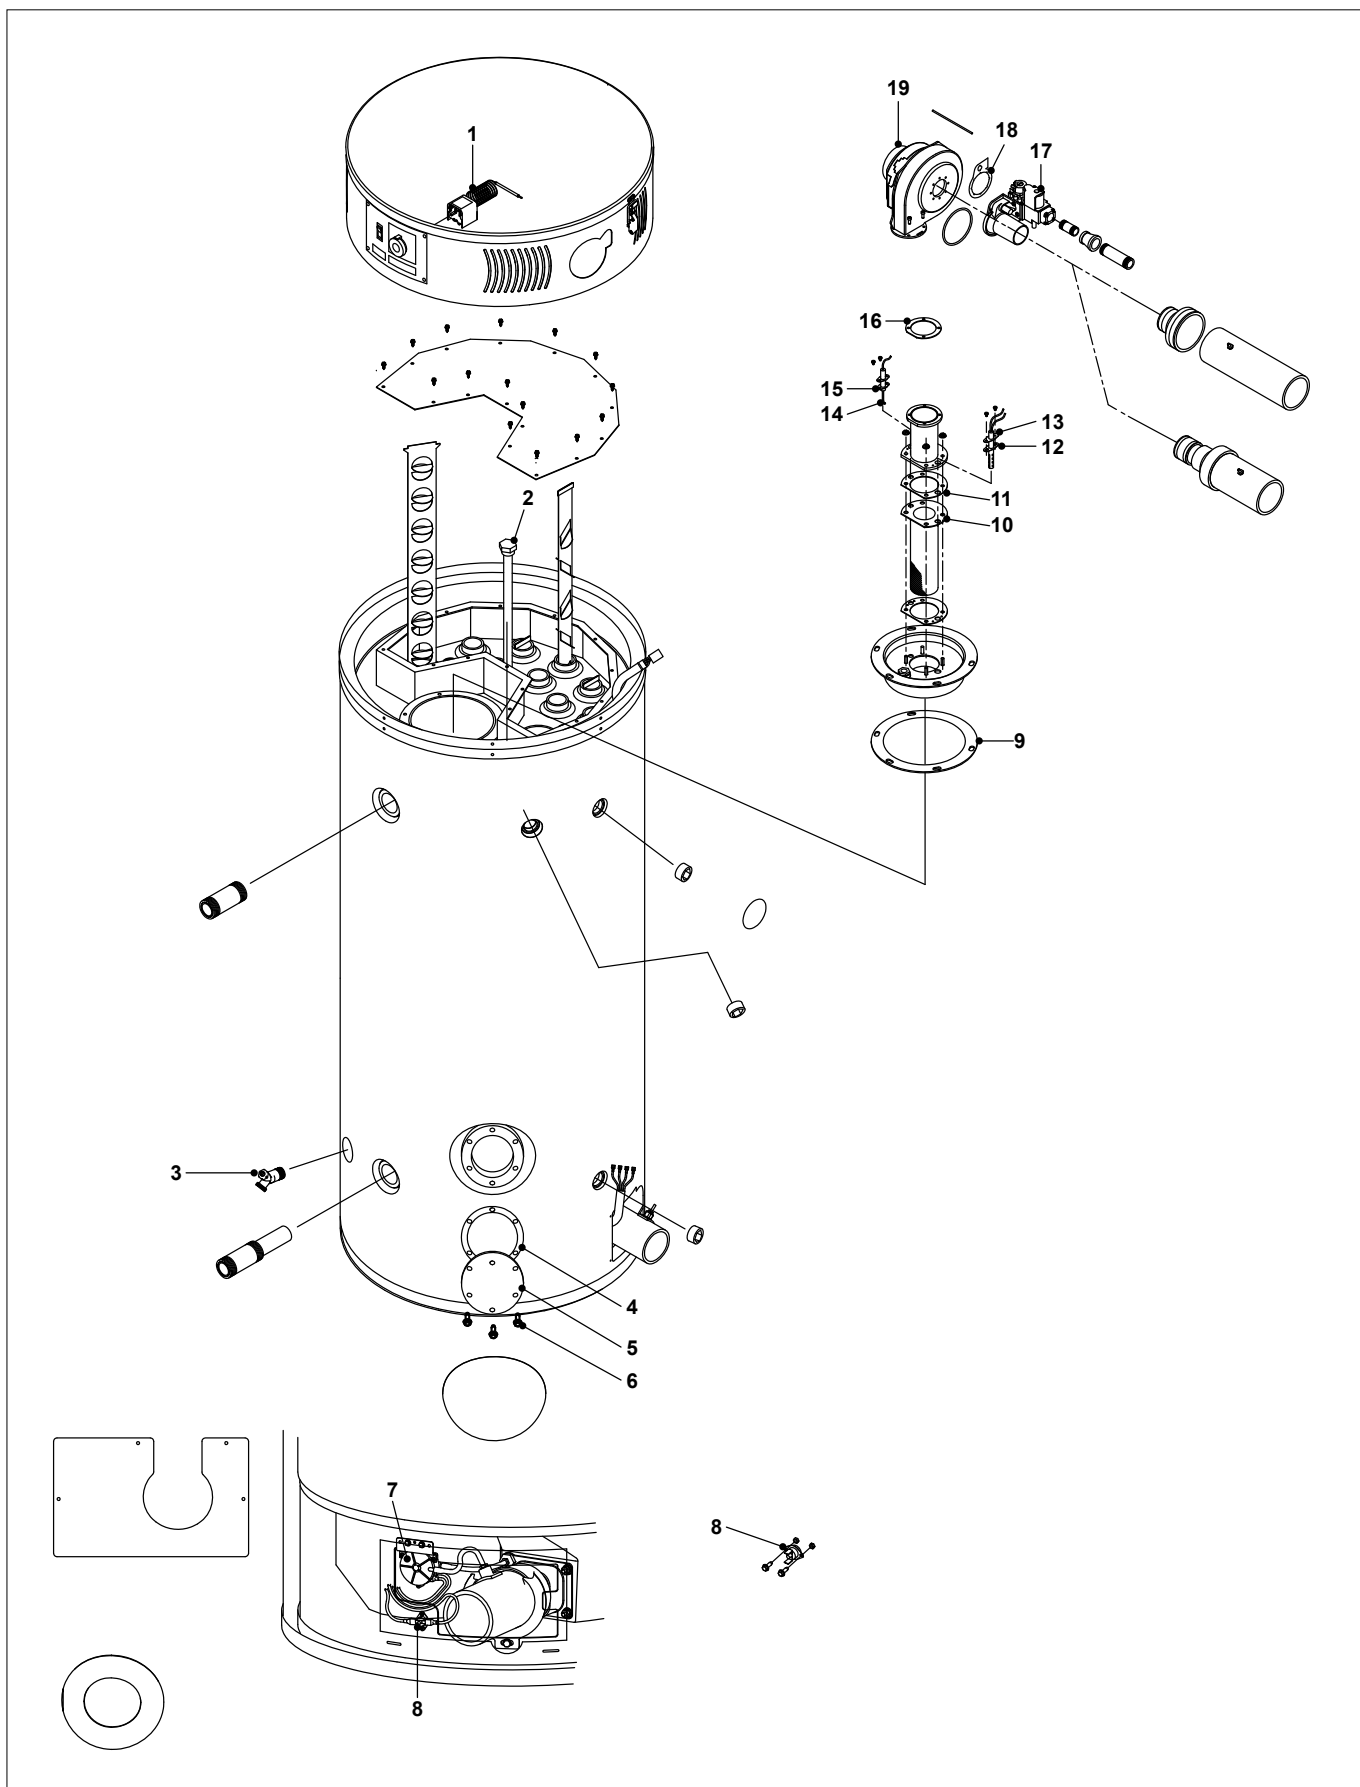

Remeha Sentry EF groep 1