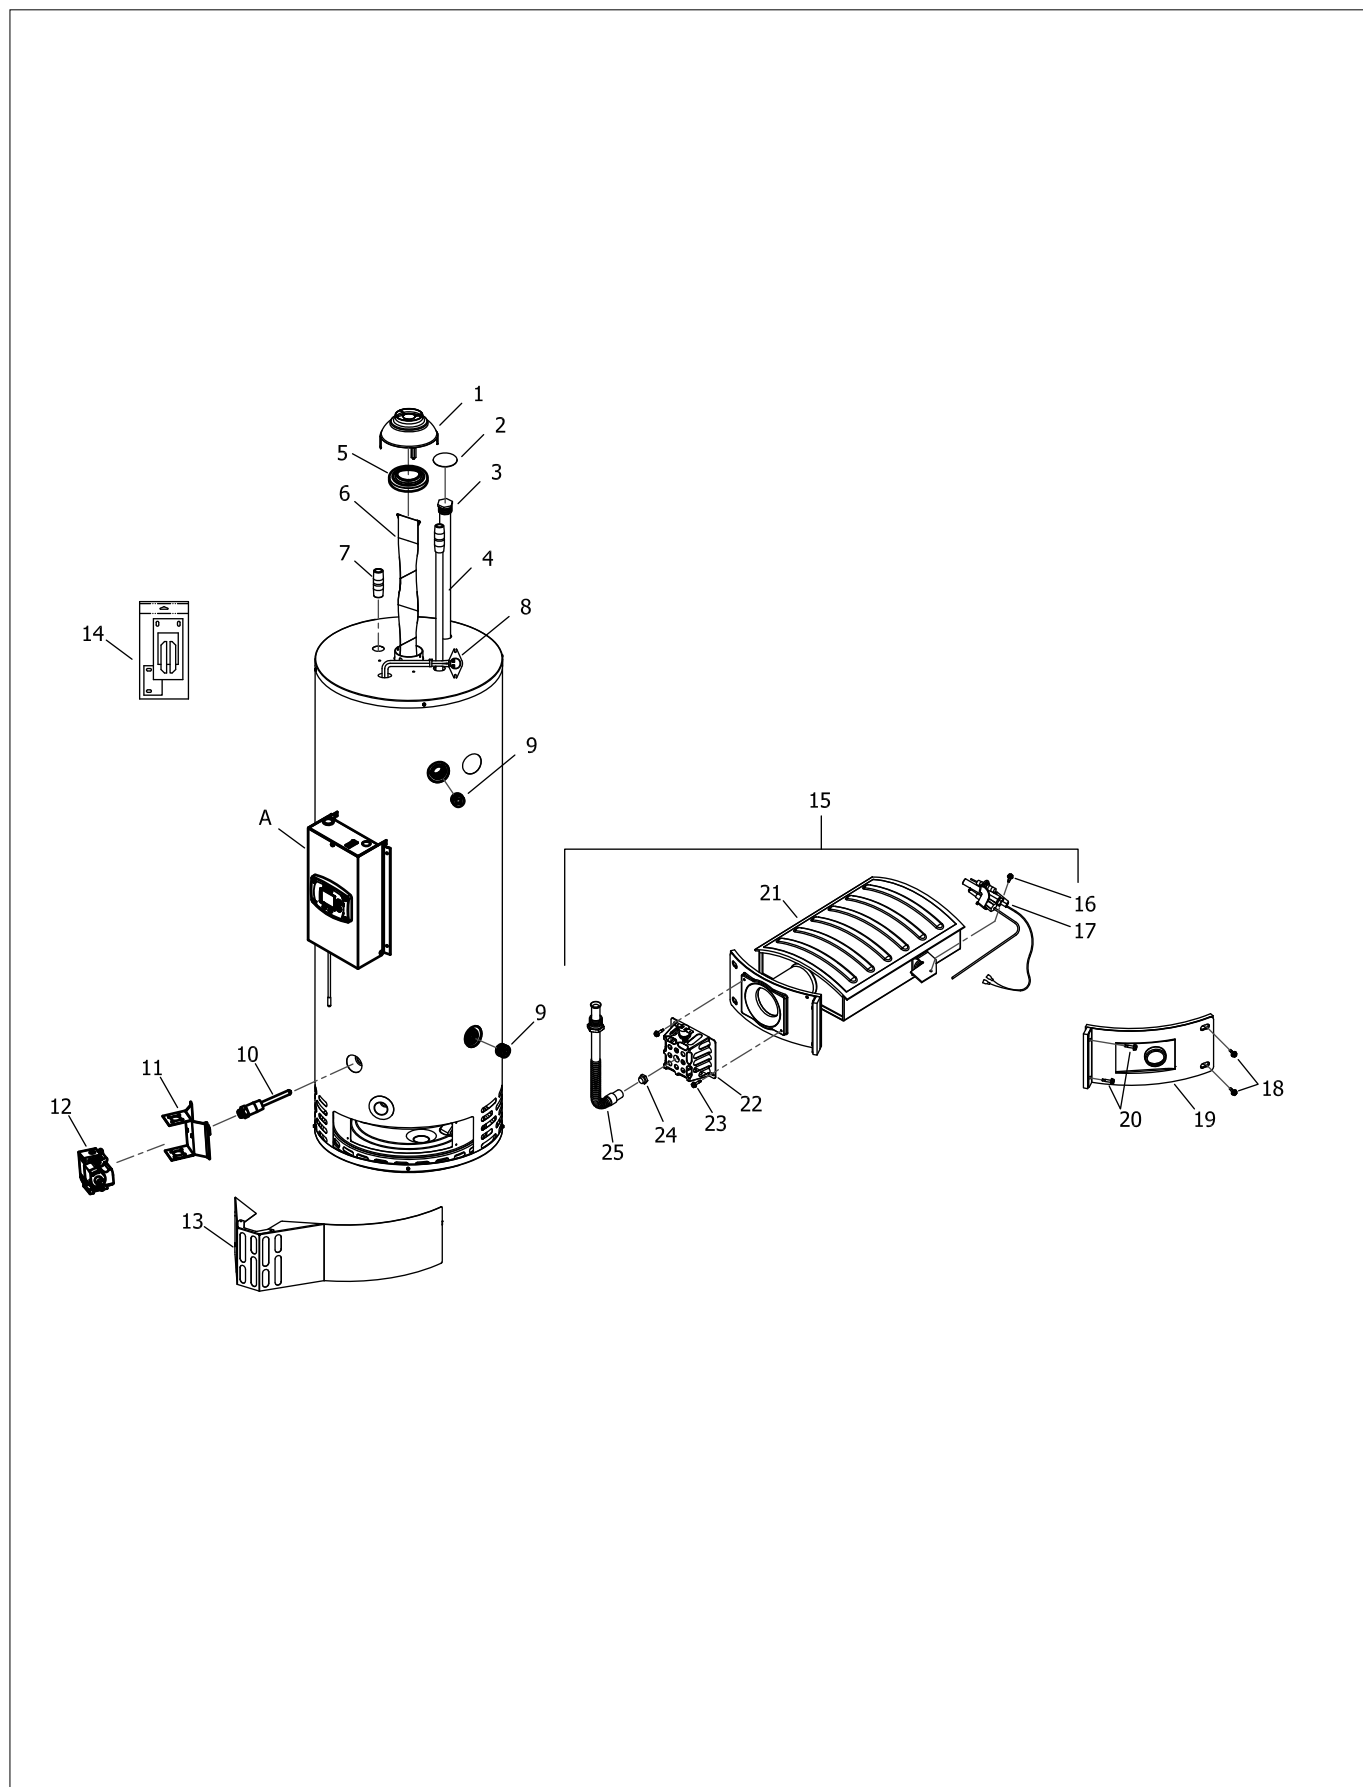

Remeha Sentry SEN Plus