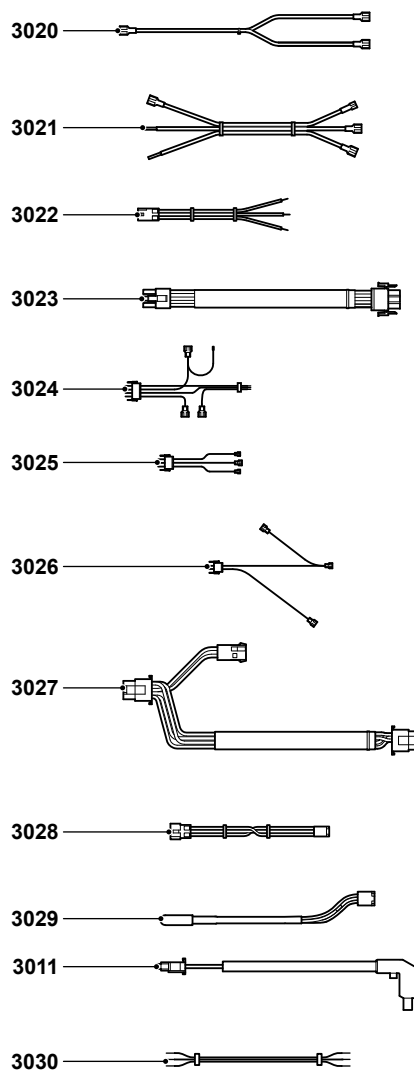

Remeha Sentry EF Pro groep 3