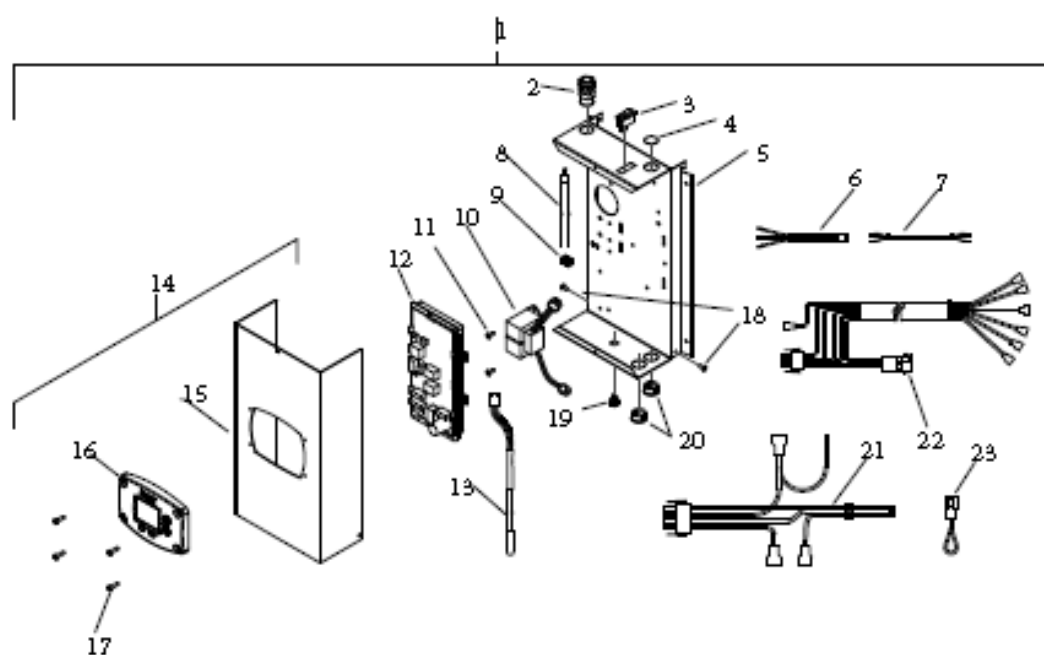

Remeha Sentry SEN Plus en BW Plus schakelkast