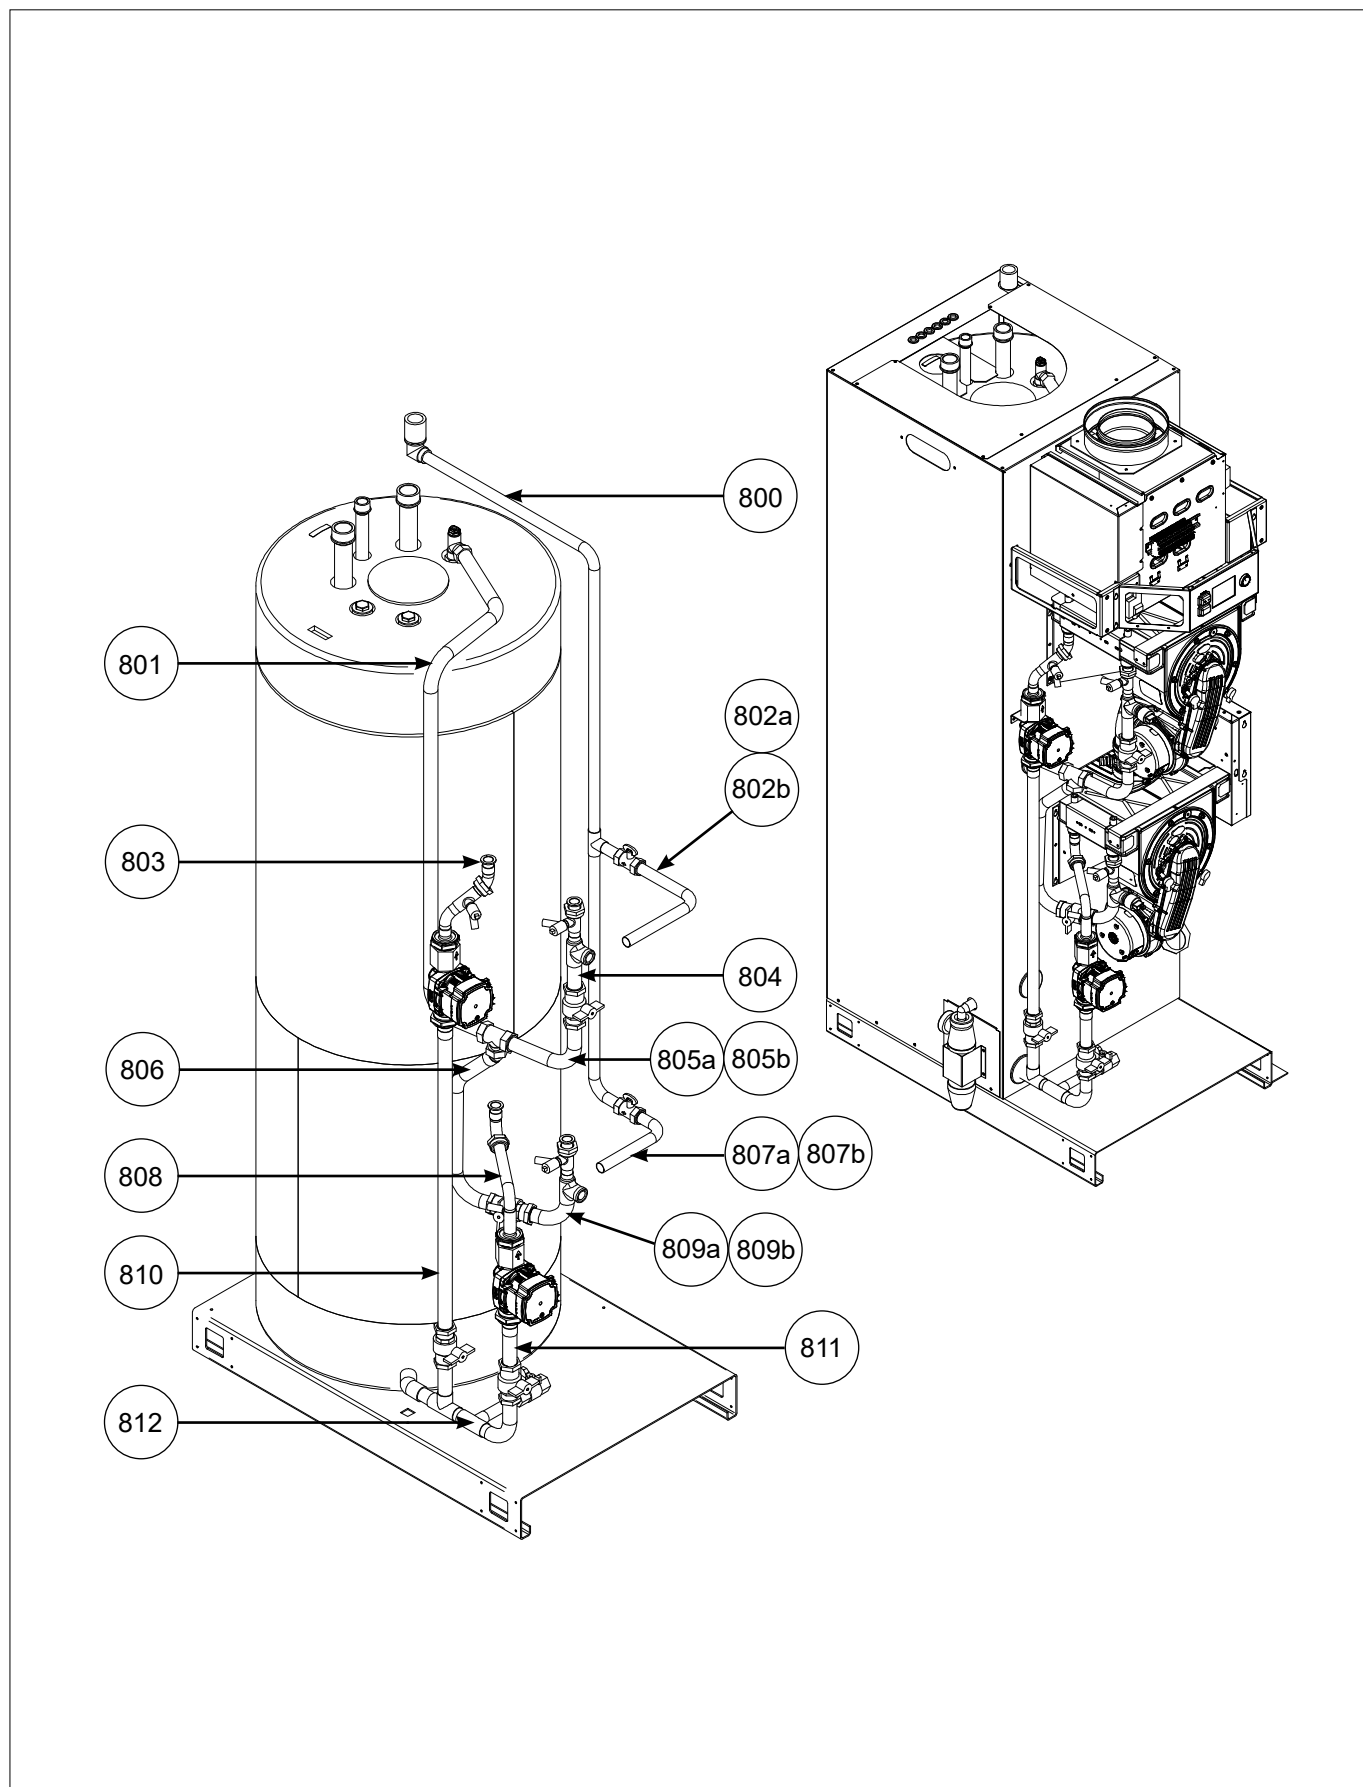

Remeha CWH Ace groep 8 (t/m serienr.: 22xxxxxx)