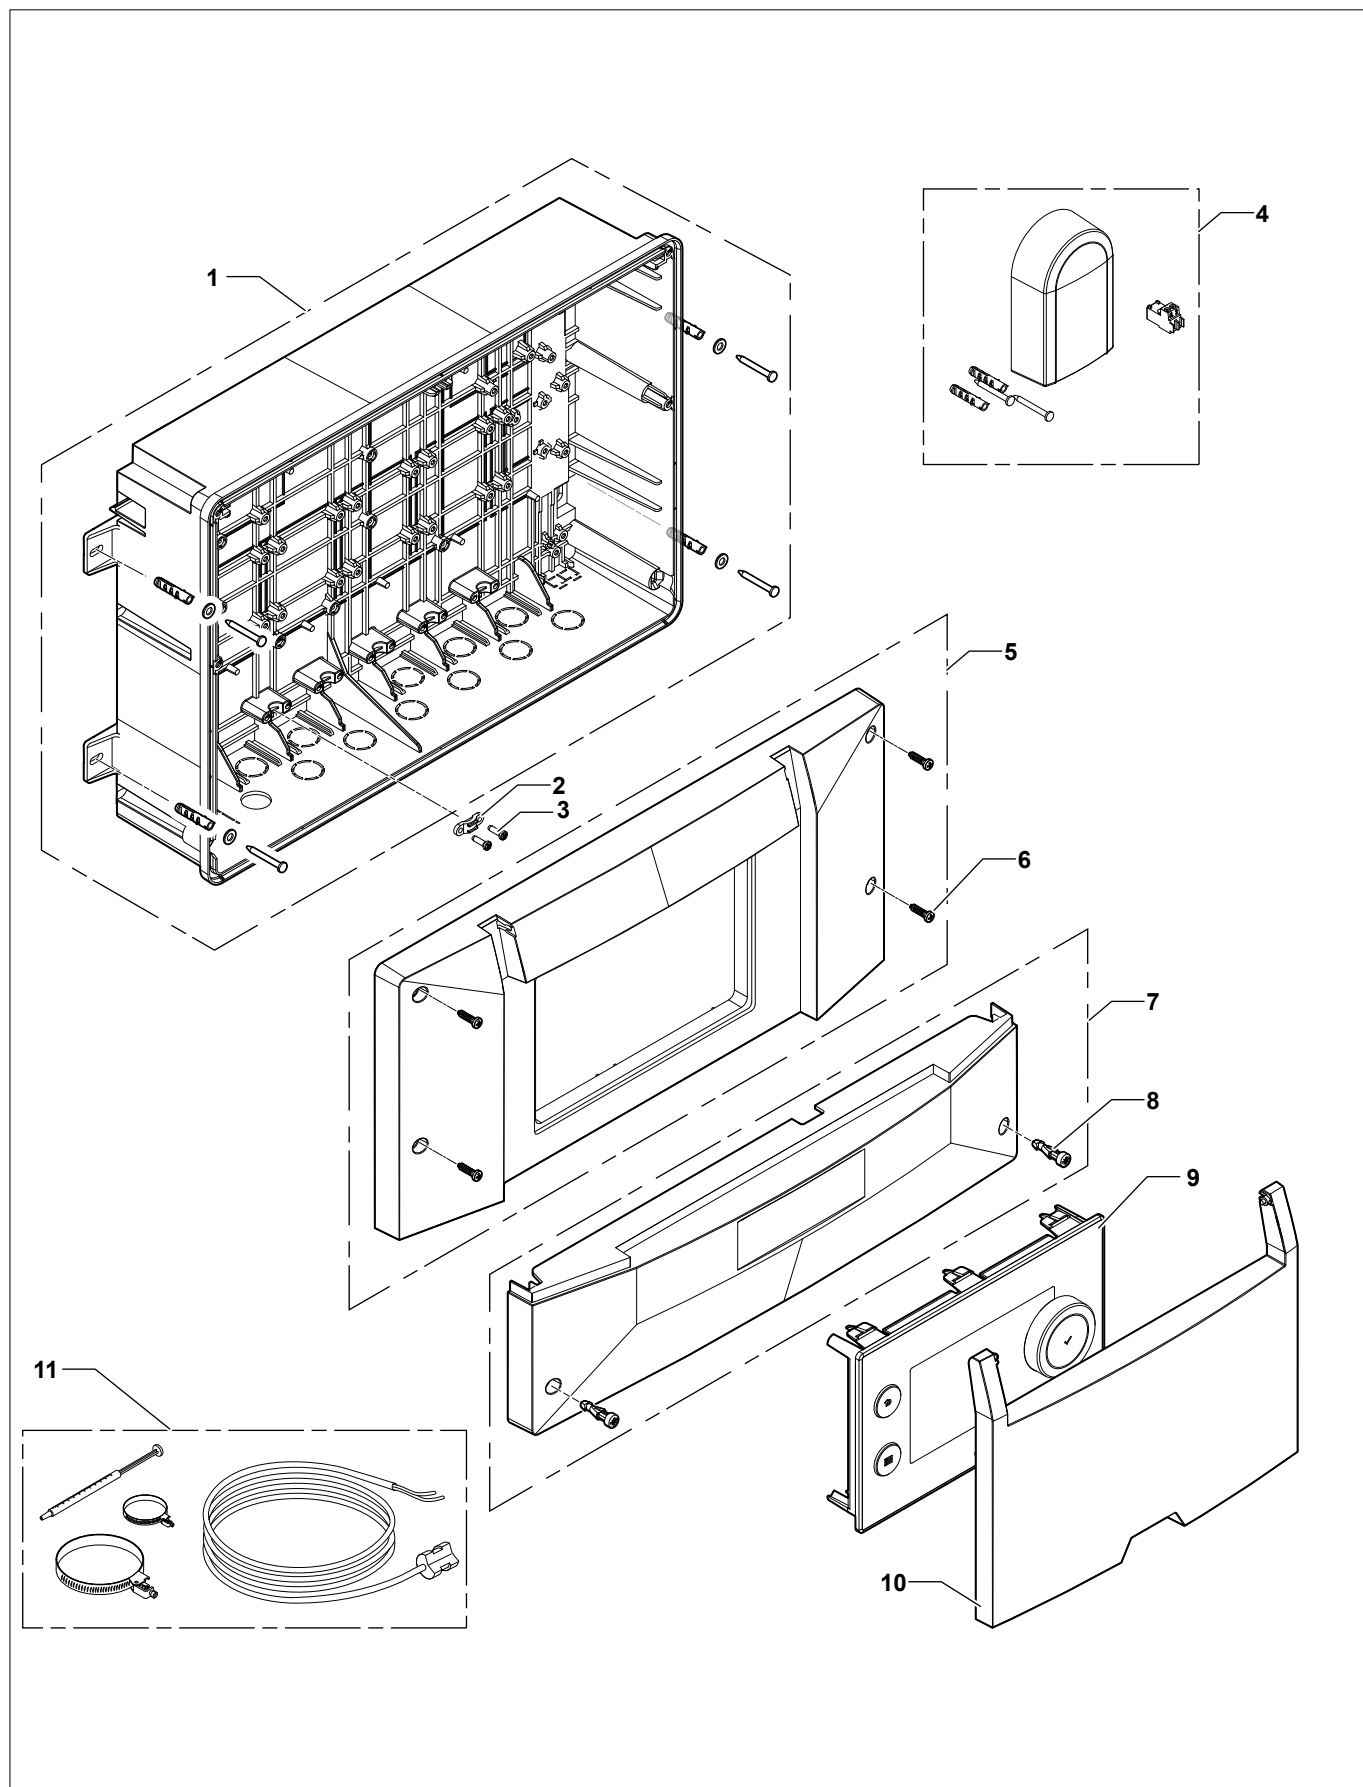

**Regeltechnik**

MiTera cascademanager	1138
MiTera Plus	1142
Effenca Control	1146
VM T-Control	1150

MiTera Behuizing

MiTera Kabelbomen en printplaten

MiTera Plus Behuizing

MiTera Plus Kabelbomen en printplaten

Effenca Control Behuizing

**Effenca Control Behuizing**

Art.nr.	Omschrijving	Positie-nummer	Prijs bruto ex. BTW, in €
7845892	Behuizing	1	58,50
7845147	Kabelklem (5 pieces)	2	10,50
S59367	Schroef KB35x12 (10 stuks)	3	10,90
7845160	Kabelclip twistlock 9mm (5 stuks)	4	12,10
7845160	Kabelclip twistlock 9mm (5 stuks)	5	12,10
S100316	Buitentemperatuurvoeler met connector	6	40,60
7845894	Frontmantel boven	7	29,60
7788941	Schroef 40x16 (10 stuks)	8	9,66
7845895	Frontmantel onder	9	29,80
7788940	Kwartslagsluiting (10 stuks)	10	6,44
7845144	Trekontlaster	11	11,50
7860964	Schroef EJOT WN 5451 25X15 (10 stuks)	12	7,47
7861667	Bedieningspaneel MK3 Remeha (1.96.1)	13	231,80
7788939	Cover HMI	14	16,80
7788945	Kabelwartel (5 stuks)	15	14,90

**Effenca Control Kabelbomen en printplaten**

VM T-Control