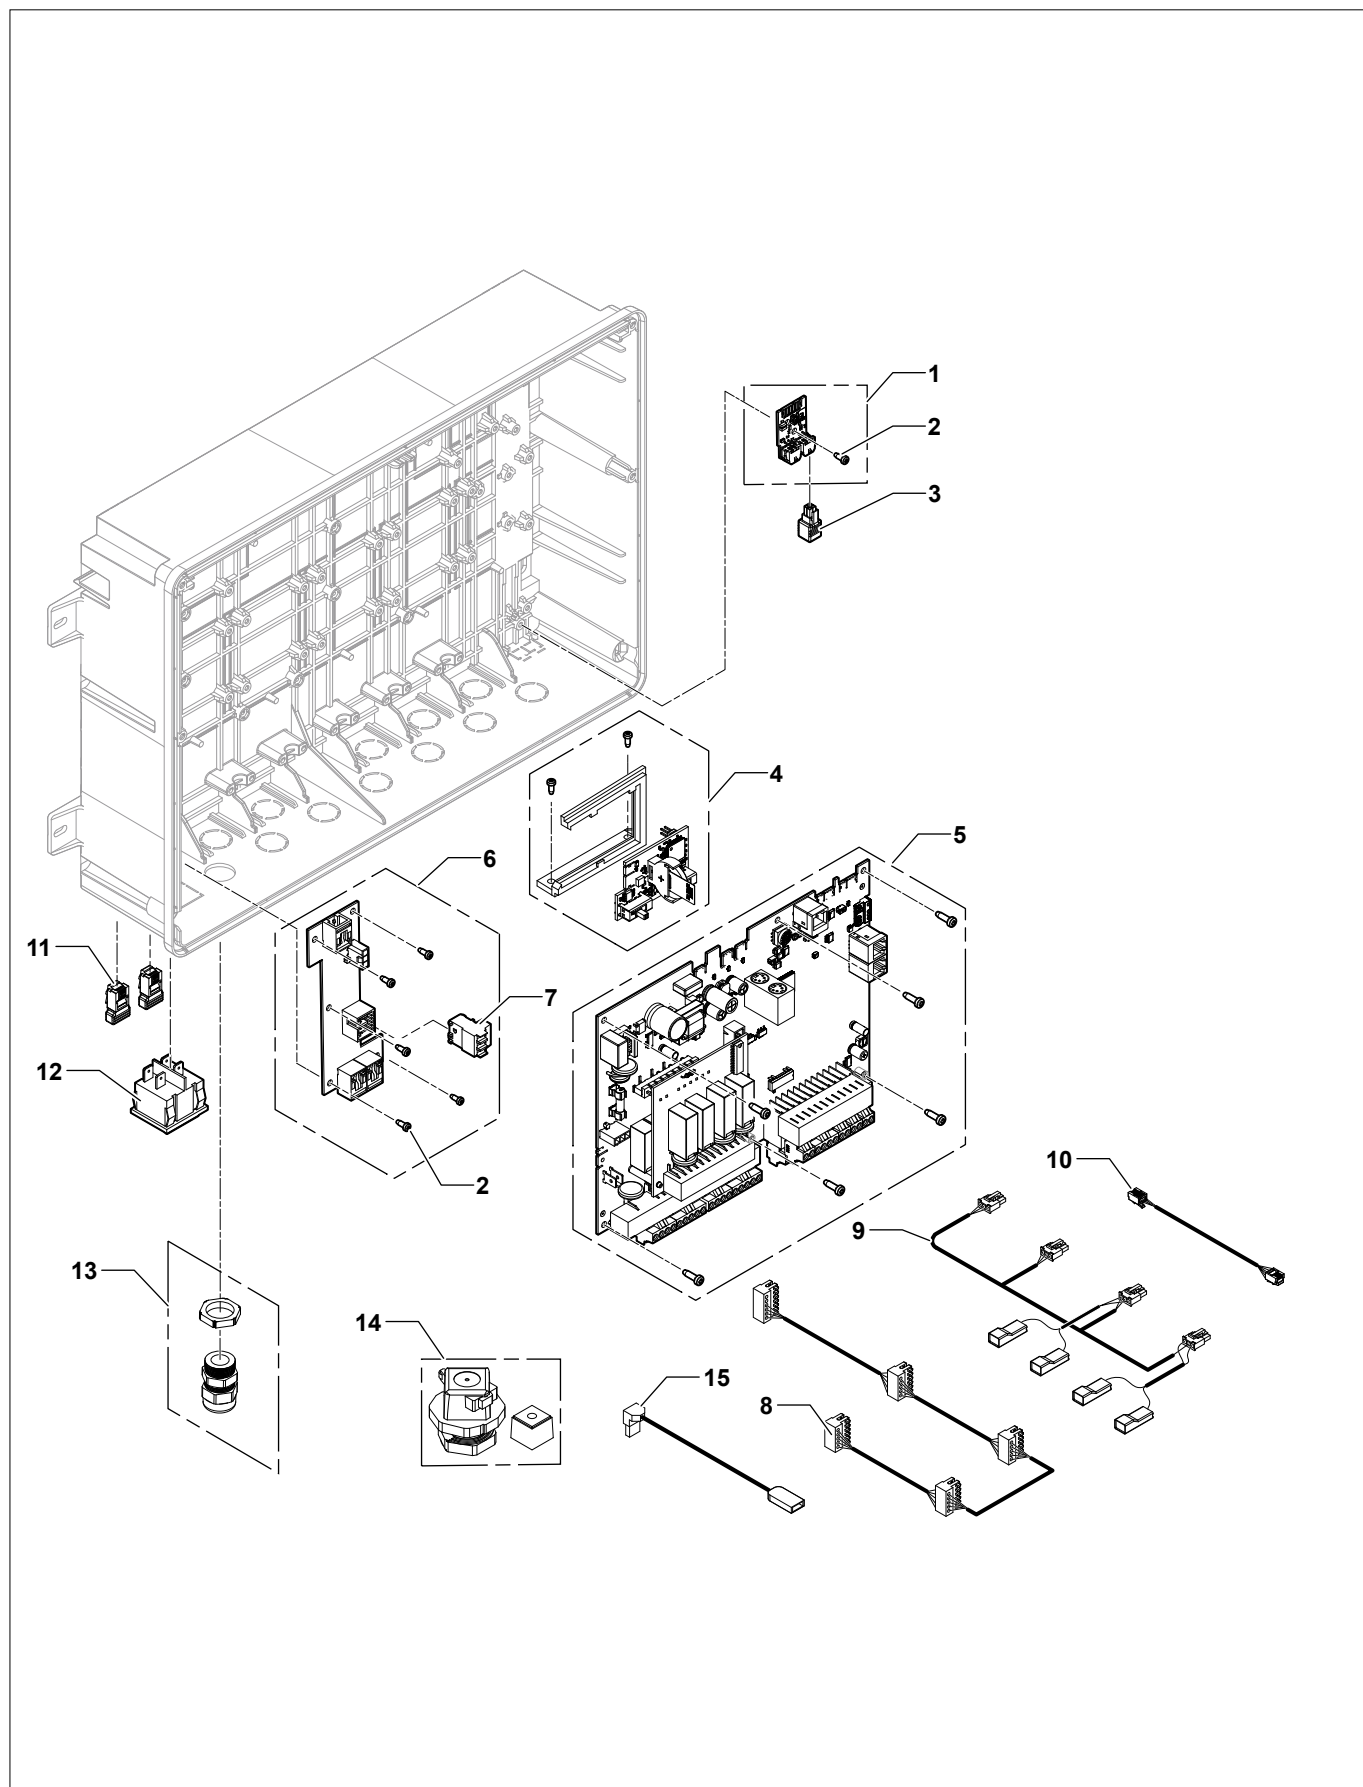

**Regeltechnik**

MiTera cascademanager	1138
MiTera Plus	1142
Effenca Control	1146
VM T-Control	1150

MiTera Behuizing

MiTera Kabelbomen en printplaten

MiTera Plus Behuizing

MiTera Plus Kabelbomen en printplaten

Effenca Control Behuizing

**Effenca Control Behuizing**

Art.nr.	Omschrijving	Positie-nummer	Prijs bruto ex. BTW, in €
7845892	Behuizing	1	58,50
7845147	Kabelklem (5 pieces)	2	10,50
S59367	Schroef KB35x12 (10 stuks)	3	10,90
7845160	Kabelclip twistlock 9mm (5 stuks)	4	12,10
7845160	Kabelclip twistlock 9mm (5 stuks)	5	12,10
S100316	Buitentemperatuurvoeler met connector	6	40,60
7845894	Frontmantel boven	7	29,60
7788941	Schroef 40x16 (10 stuks)	8	9,66
7845895	Frontmantel onder	9	29,80
7788940	Kwartslagsluiting (10 stuks)	10	6,44
7845144	Trekontlaster	11	11,50
7860964	Schroef EJOT WN 5451 25X15 (10 stuks)	12	7,47
7861667	Bedieningspaneel MK3 Remeha (1.96.1)	13	231,80
7788939	Cover HMI	14	16,80
7788945	Kabelwartel (5 stuks)	15	14,90

**Effenca Control Kabelbomen en printplaten**

VM T-Control