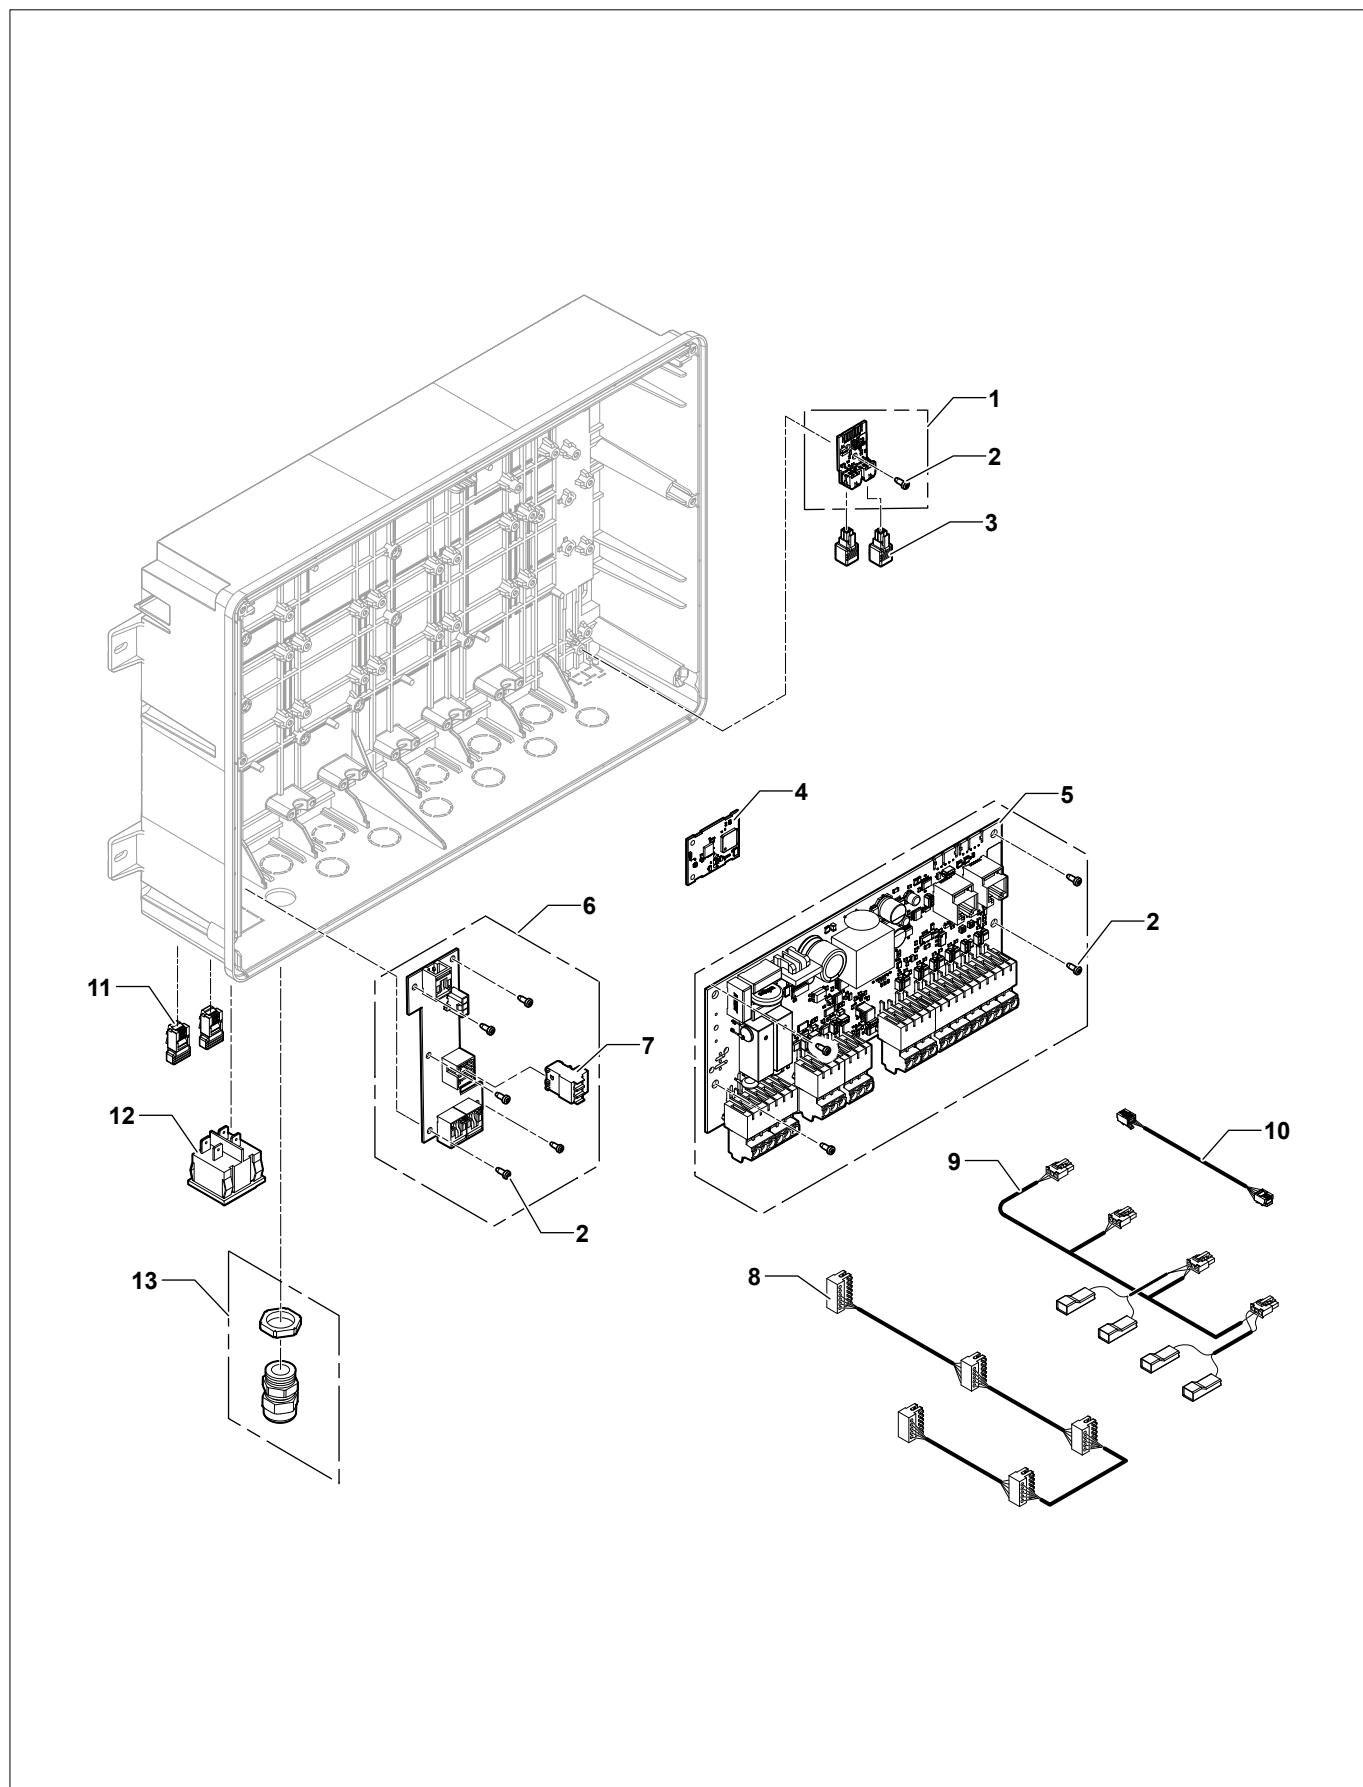

**Regeltechnik**

MiTera cascademanager	1138
MiTera Plus	1142
Effenca Control	1146
VM T-Control	1150

MiTera Behuizing

MiTera Kabelbomen en printplaten

MiTera Plus Behuizing

MiTera Plus Kabelbomen en printplaten

Effenca Control Behuizing

**Effenca Control Behuizing**

Art.nr.	Omschrijving	Positie-nummer	Prijs bruto ex. BTW, in €
7845892	Behuizing	1	58,50
7845147	Kabelklem (5 pieces)	2	10,50
S59367	Schroef KB35x12 (10 stuks)	3	10,90
7845160	Kabelclip twistlock 9mm (5 stuks)	4	12,10
7845160	Kabelclip twistlock 9mm (5 stuks)	5	12,10
S100316	Buitentemperatuurvoeler met connector	6	40,60
7845894	Frontmantel boven	7	29,60
7788941	Schroef 40x16 (10 stuks)	8	9,66
7845895	Frontmantel onder	9	29,80
7788940	Kwartslagsluiting (10 stuks)	10	6,44
7845144	Trekontlaster	11	11,50
7860964	Schroef EJOT WN 5451 25X15 (10 stuks)	12	7,47
7861667	Bedieningspaneel MK3 Remeha (1.96.1)	13	231,80
7788939	Cover HMI	14	16,80
7788945	Kabelwartel (5 stuks)	15	14,90

**Effenca Control Kabelbomen en printplaten**

VM T-Control