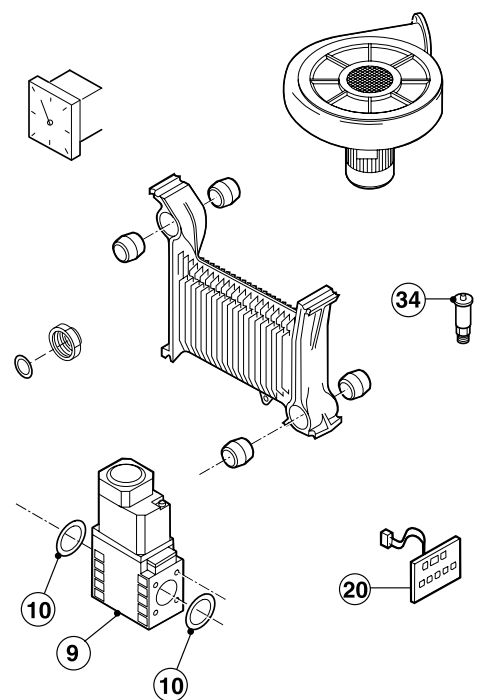

**Regeltechnik**

MiTera cascademanager	1138
MiTera Plus	1142
Effenca Control	1146
VM T-Control	1150

MiTera Behuizing

MiTera Kabelbomen en printplaten

MiTera Plus Behuizing

MiTera Plus Kabelbomen en printplaten

Effenca Control Behuizing

**Effenca Control Behuizing**

Art.nr.	Omschrijving	Positie-nummer	Prijs bruto ex. BTW, in €
7845892	Behuizing	1	58,50
7845147	Kabelklem (5 pieces)	2	10,50
S59367	Schroef KB35x12 (10 stuks)	3	10,90
7845160	Kabelclip twistlock 9mm (5 stuks)	4	12,10
7845160	Kabelclip twistlock 9mm (5 stuks)	5	12,10
S100316	Buitentemperatuurvoeler met connector	6	40,60
7845894	Frontmantel boven	7	29,60
7788941	Schroef 40x16 (10 stuks)	8	9,66
7845895	Frontmantel onder	9	29,80
7788940	Kwartslagsluiting (10 stuks)	10	6,44
7845144	Trekontlaster	11	11,50
7860964	Schroef EJOT WN 5451 25X15 (10 stuks)	12	7,47
7861667	Bedieningspaneel MK3 Remeha (1.96.1)	13	231,80
7788939	Cover HMI	14	16,80
7788945	Kabelwartel (5 stuks)	15	14,90

**Effenca Control Kabelbomen en printplaten**

VM T-Control