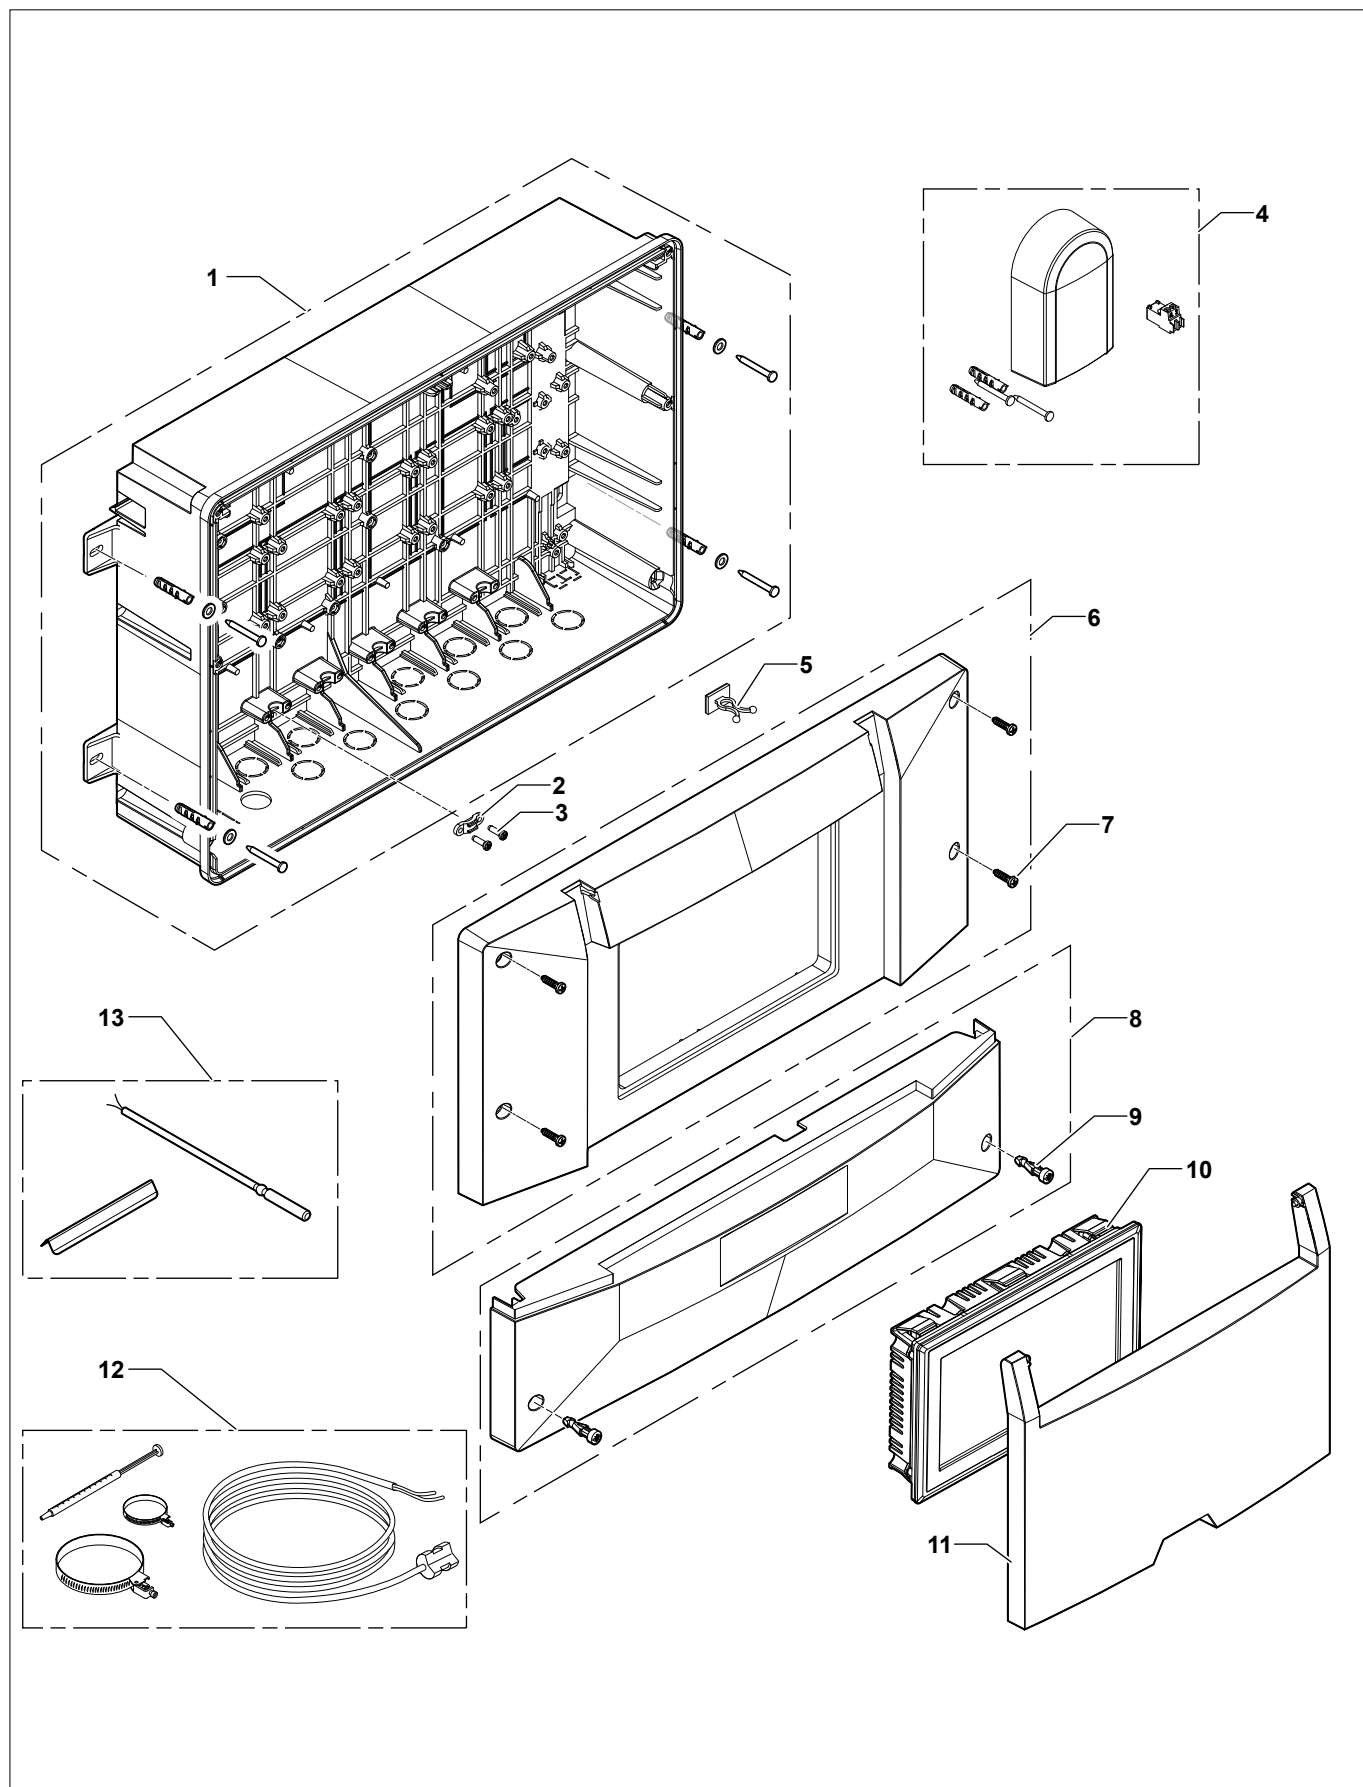

**Regeltechnik**

MiTera cascademanager	1138
MiTera Plus	1142
Effenca Control	1146
VM T-Control	1150

MiTera Behuizing

MiTera Kabelbomen en printplaten

MiTera Plus Behuizing

MiTera Plus Kabelbomen en printplaten

Effenca Control Behuizing

**Effenca Control Behuizing**

Art.nr.	Omschrijving	Positie-nummer	Prijs bruto ex. BTW, in €
7845892	Behuizing	1	58,50
7845147	Kabelklem (5 pieces)	2	10,50
S59367	Schroef KB35x12 (10 stuks)	3	10,90
7845160	Kabelclip twistlock 9mm (5 stuks)	4	12,10
7845160	Kabelclip twistlock 9mm (5 stuks)	5	12,10
S100316	Buitentemperatuurvoeler met connector	6	40,60
7845894	Frontmantel boven	7	29,60
7788941	Schroef 40x16 (10 stuks)	8	9,66
7845895	Frontmantel onder	9	29,80
7788940	Kwartslagsluiting (10 stuks)	10	6,44
7845144	Trekontlaster	11	11,50
7860964	Schroef EJOT WN 5451 25X15 (10 stuks)	12	7,47
7861667	Bedieningspaneel MK3 Remeha (1.96.1)	13	231,80
7788939	Cover HMI	14	16,80
7788945	Kabelwartel (5 stuks)	15	14,90

**Effenca Control Kabelbomen en printplaten**

VM T-Control