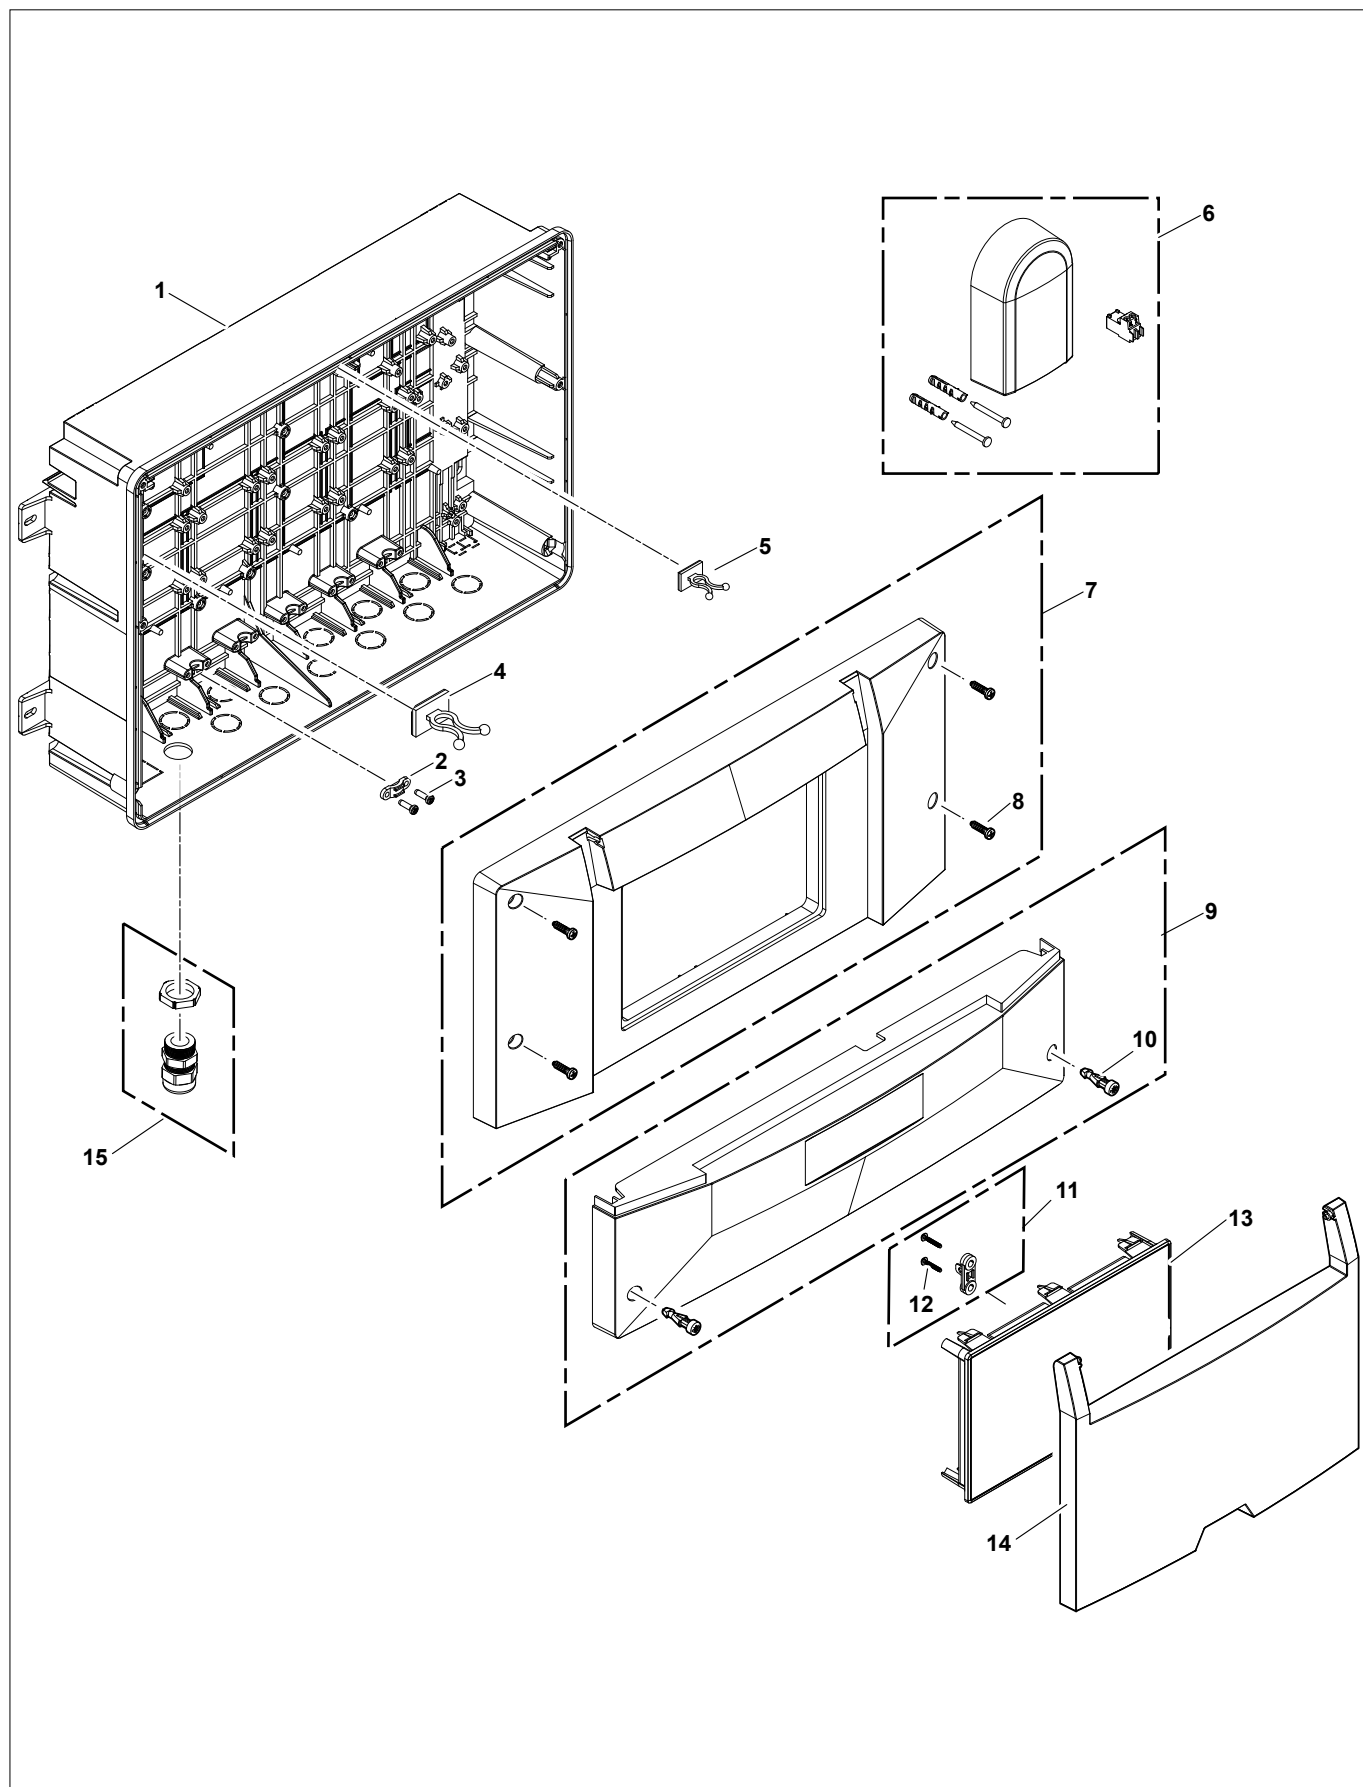

**Regeltechnik**

MiTera cascademanager	1138
MiTera Plus	1142
Effenca Control	1146
VM T-Control	1150

MiTera Behuizing

MiTera Kabelbomen en printplaten

MiTera Plus Behuizing

MiTera Plus Kabelbomen en printplaten

Effenca Control Behuizing

**Effenca Control Behuizing**

Art.nr.	Omschrijving	Positie-nummer	Prijs bruto ex. BTW, in €
7845892	Behuizing	1	58,50
7845147	Kabelklem (5 pieces)	2	10,50
S59367	Schroef KB35x12 (10 stuks)	3	10,90
7845160	Kabelclip twistlock 9mm (5 stuks)	4	12,10
7845160	Kabelclip twistlock 9mm (5 stuks)	5	12,10
S100316	Buitentemperatuurvoeler met connector	6	40,60
7845894	Frontmantel boven	7	29,60
7788941	Schroef 40x16 (10 stuks)	8	9,66
7845895	Frontmantel onder	9	29,80
7788940	Kwartslagsluiting (10 stuks)	10	6,44
7845144	Trekontlaster	11	11,50
7860964	Schroef EJOT WN 5451 25X15 (10 stuks)	12	7,47
7861667	Bedieningspaneel MK3 Remeha (1.96.1)	13	231,80
7788939	Cover HMI	14	16,80
7788945	Kabelwartel (5 stuks)	15	14,90

**Effenca Control Kabelbomen en printplaten**

VM T-Control