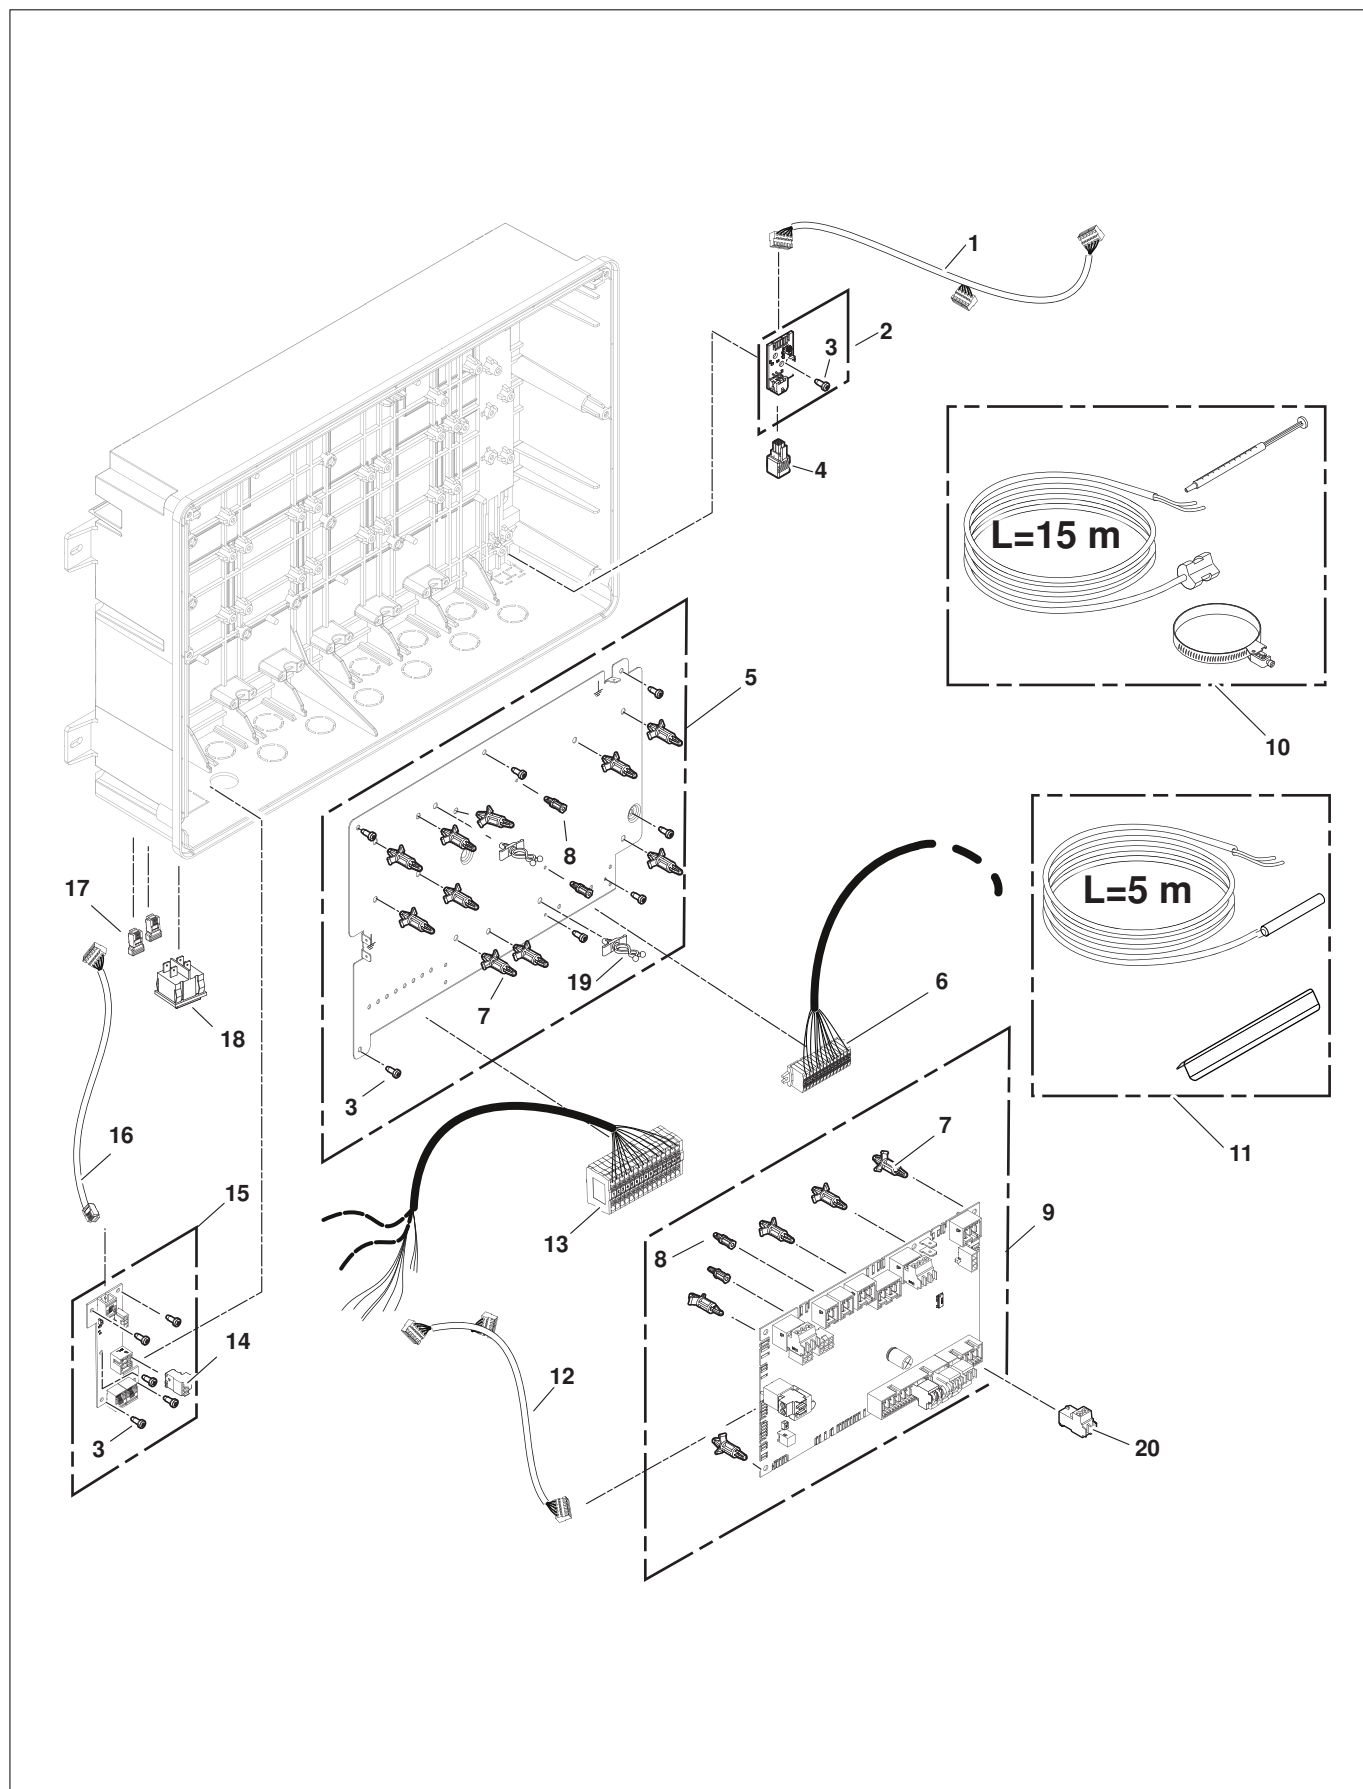

**Regeltechnik**

MiTera cascademanager	1138
MiTera Plus	1142
Effenca Control	1146
VM T-Control	1150

MiTera Behuizing

MiTera Kabelbomen en printplaten

MiTera Plus Behuizing

MiTera Plus Kabelbomen en printplaten

Effenca Control Behuizing

**Effenca Control Behuizing**

Art.nr.	Omschrijving	Positie-nummer	Prijs bruto ex. BTW, in €
7845892	Behuizing	1	58,50
7845147	Kabelklem (5 pieces)	2	10,50
S59367	Schroef KB35x12 (10 stuks)	3	10,90
7845160	Kabelclip twistlock 9mm (5 stuks)	4	12,10
7845160	Kabelclip twistlock 9mm (5 stuks)	5	12,10
S100316	Buitentemperatuurvoeler met connector	6	40,60
7845894	Frontmantel boven	7	29,60
7788941	Schroef 40x16 (10 stuks)	8	9,66
7845895	Frontmantel onder	9	29,80
7788940	Kwartslagsluiting (10 stuks)	10	6,44
7845144	Trekontlaster	11	11,50
7860964	Schroef EJOT WN 5451 25X15 (10 stuks)	12	7,47
7861667	Bedieningspaneel MK3 Remeha (1.96.1)	13	231,80
7788939	Cover HMI	14	16,80
7788945	Kabelwartel (5 stuks)	15	14,90

**Effenca Control Kabelbomen en printplaten**

VM T-Control