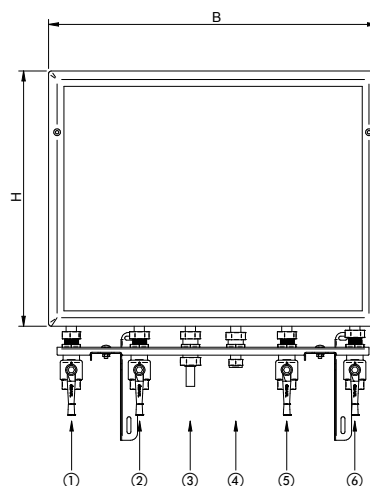

Vooraanzicht