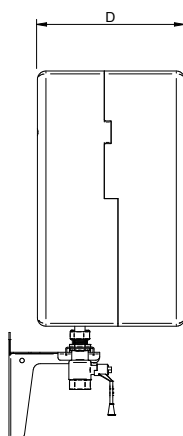

Zijaanzicht