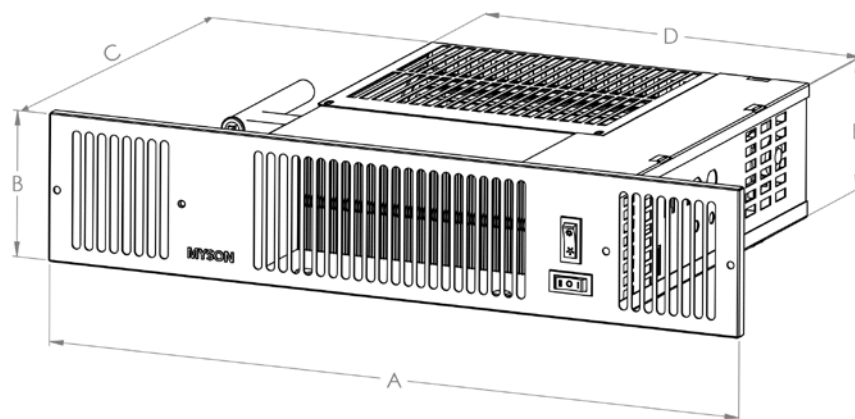

# 11. Plintverwarming

Kickspace

308

Plintverwarming

Wateraansluiting: 15 mm (knel)

Elektrische aansluiting: 230 V, 50 Hz

Type	Afmetingen				
	A mm	B mm	C mm	D mm	E mm
Kickspace 500	496	101	309	322	93
Kickspace 600	550	101	309	376	93
Kickspace 800	603	101	309	447	93
Kickspace 600 - 12 V	550	101	309	376	93

## Technische gegevens

Kickspace-type		Remeha						
		500	600	800	600-12V	500 Duo Eco	500 E Eco	600 E Eco
Watercapaciteit	ltr	0,14	0,3	0,18	0,3	0,1	-	-
Vermogensafgifte $\Delta T=60\text{ }^{\circ}\text{C}^*$	kW	1,4	2,0	2,6	2,0	1,4	-	-
Elektrisch vermogensafgifte	kW	-	-	-	-	1,0	2,0	3,0
Opgenomen vermogen	W	26	40	40	40	25	25	40
Waterbedrijfsdruk (max.)	bar	10			10	10	-	-
Geluidsniveau normaal / boost:	dBA	25,7/38,1	26,4/37,2	28,5/49,8	29,4/39,0	25,7/38,1	22,7/36,0	24,4/42,6