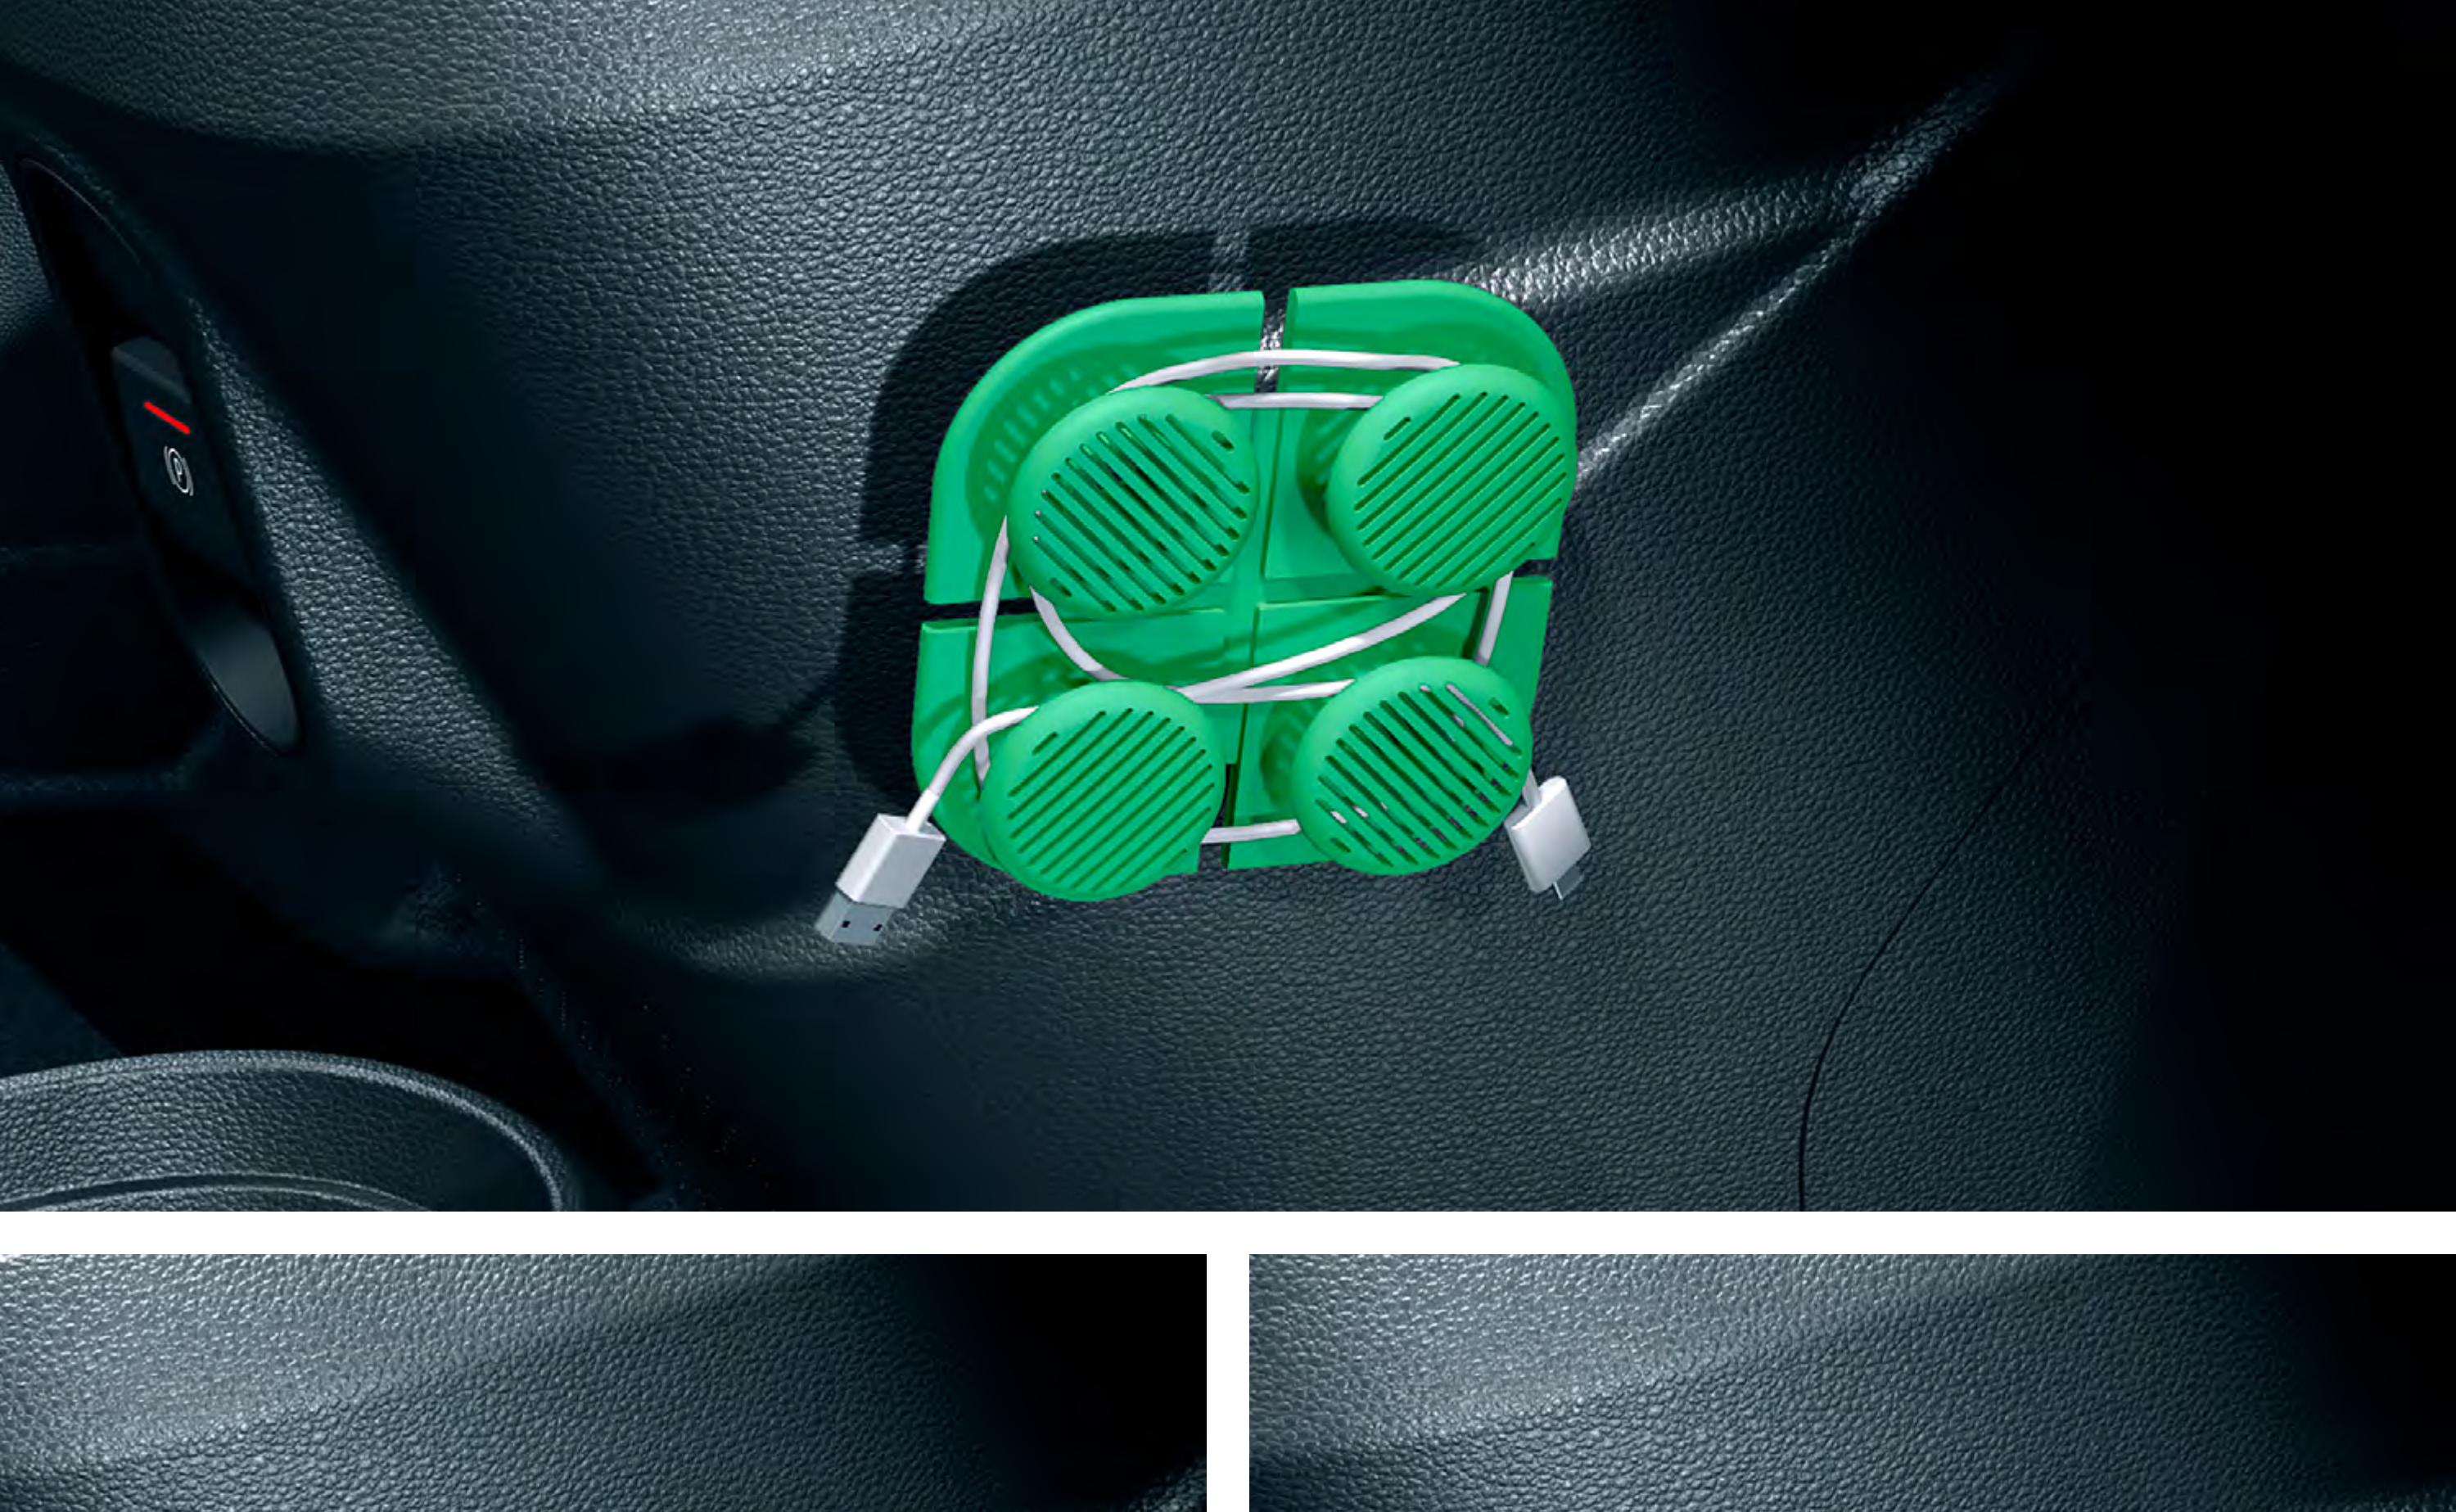

låg til midterkonsollen i grøn, rød og hvid

YouClip kabelholderen til smartphone-opladerkabel holder dit kabel organiseret og lige ved hånden. Den fastgøres nemt til et af YouClip-systemets monteringspunkter.