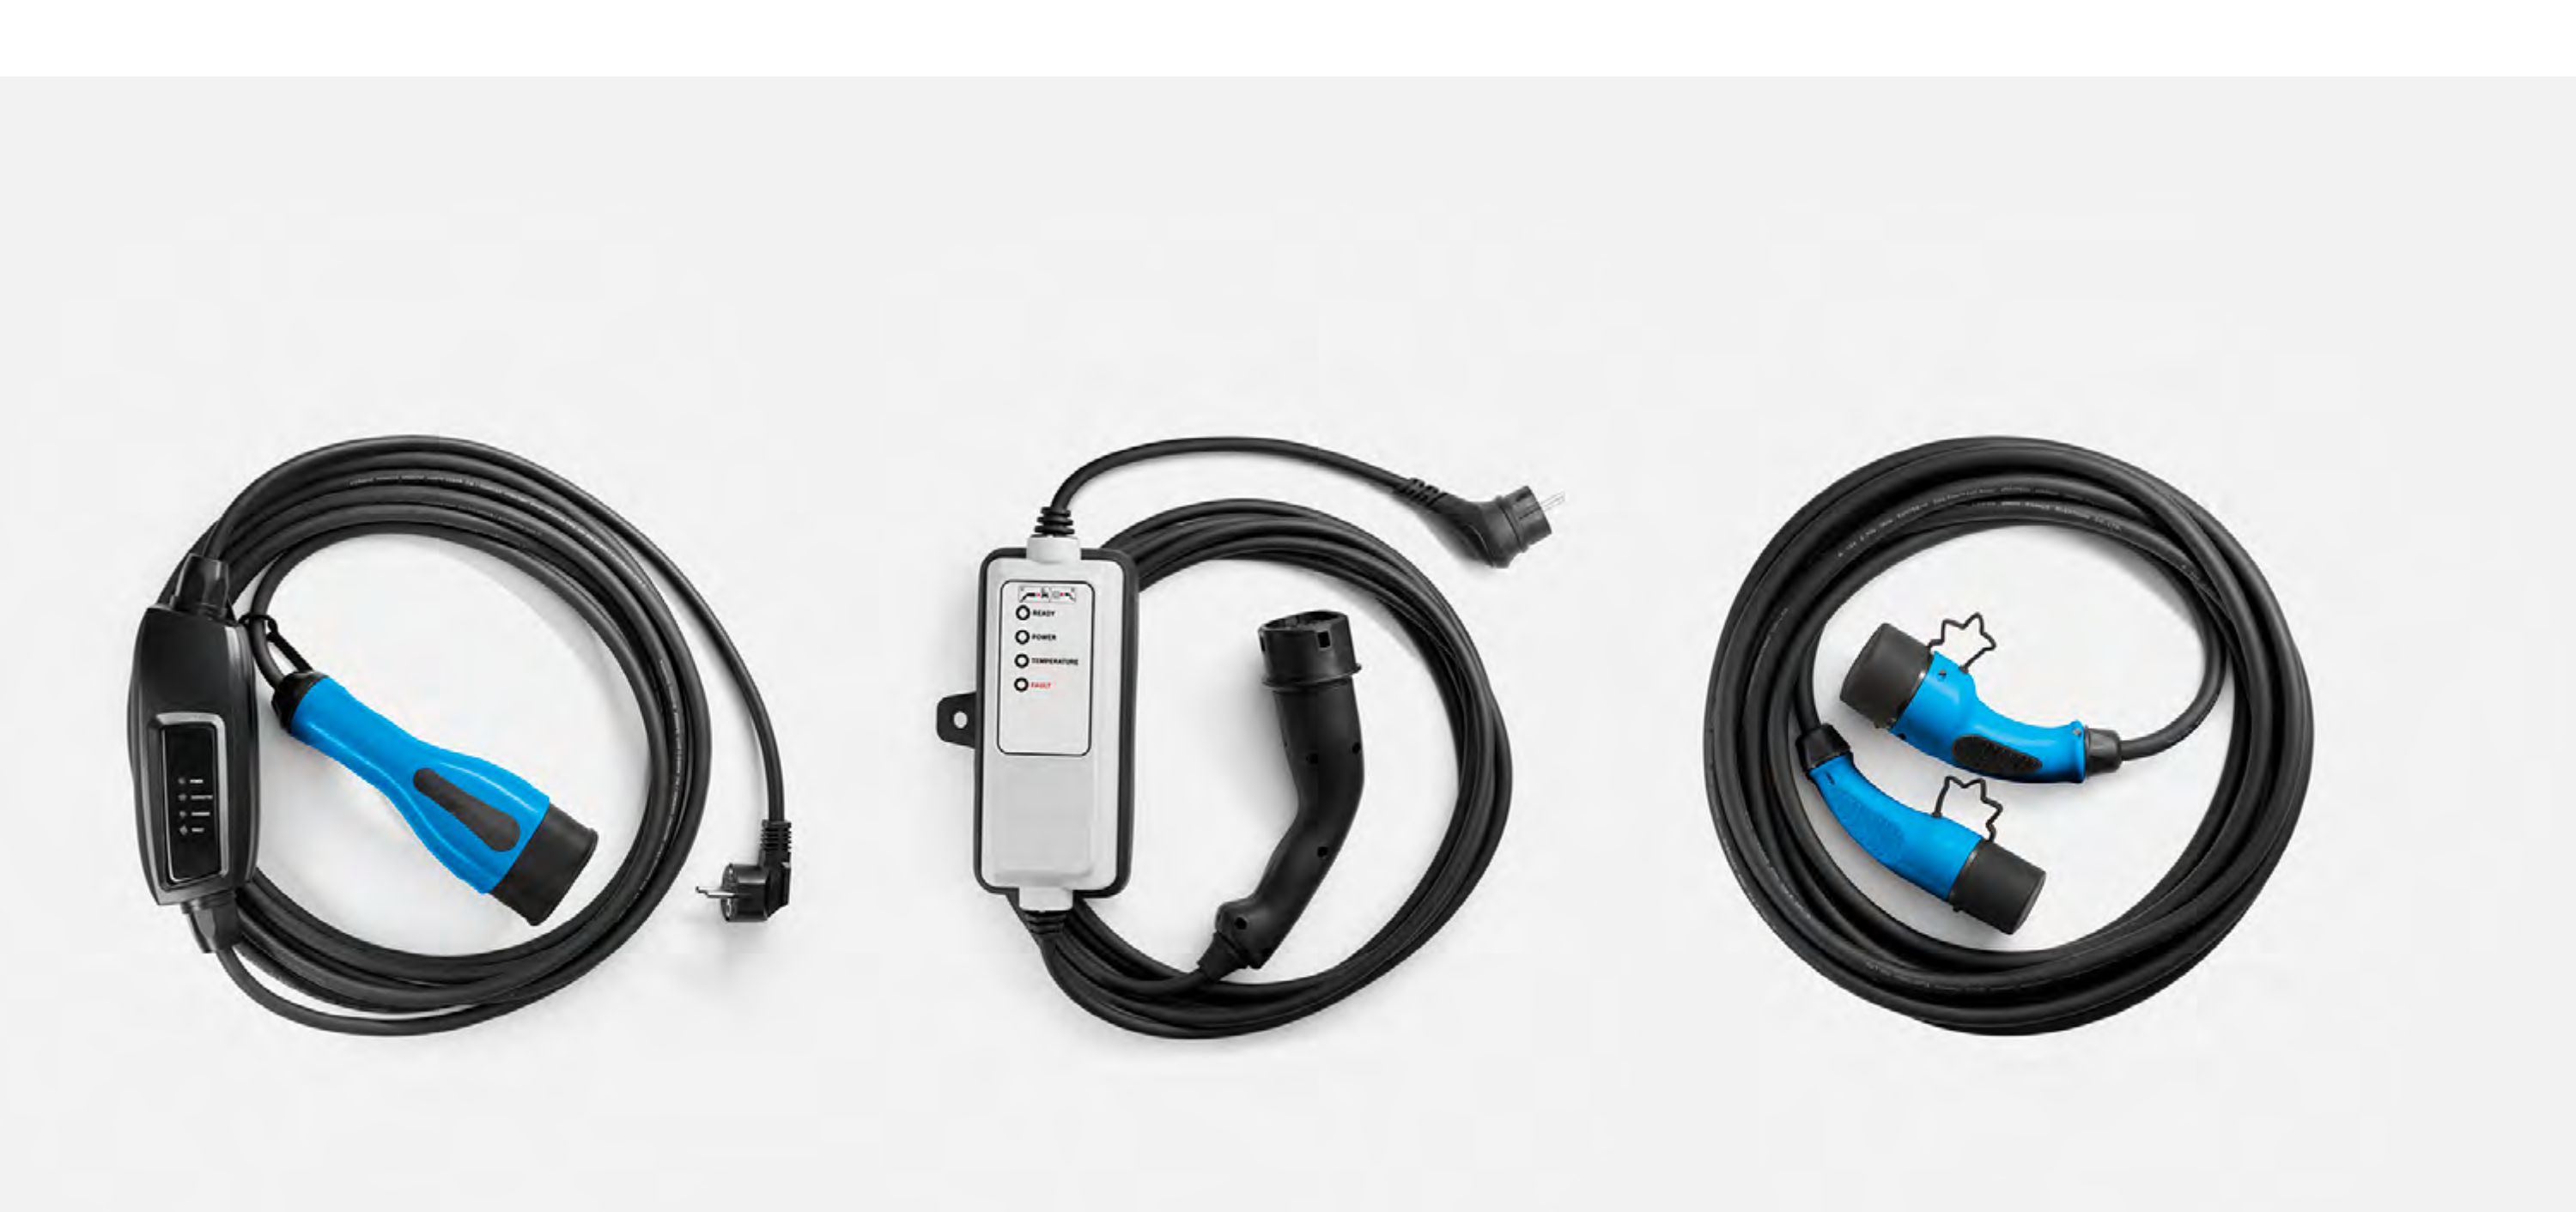

kabel til almindelig stikkontakt, kabel til forstærket stikkontakt og kabel til ladestationer

(1) Kun tilgængelig med Charge Pack-udstyrs pakken. Vehicle-to-Load: fra bilen til dine elektriske enheder