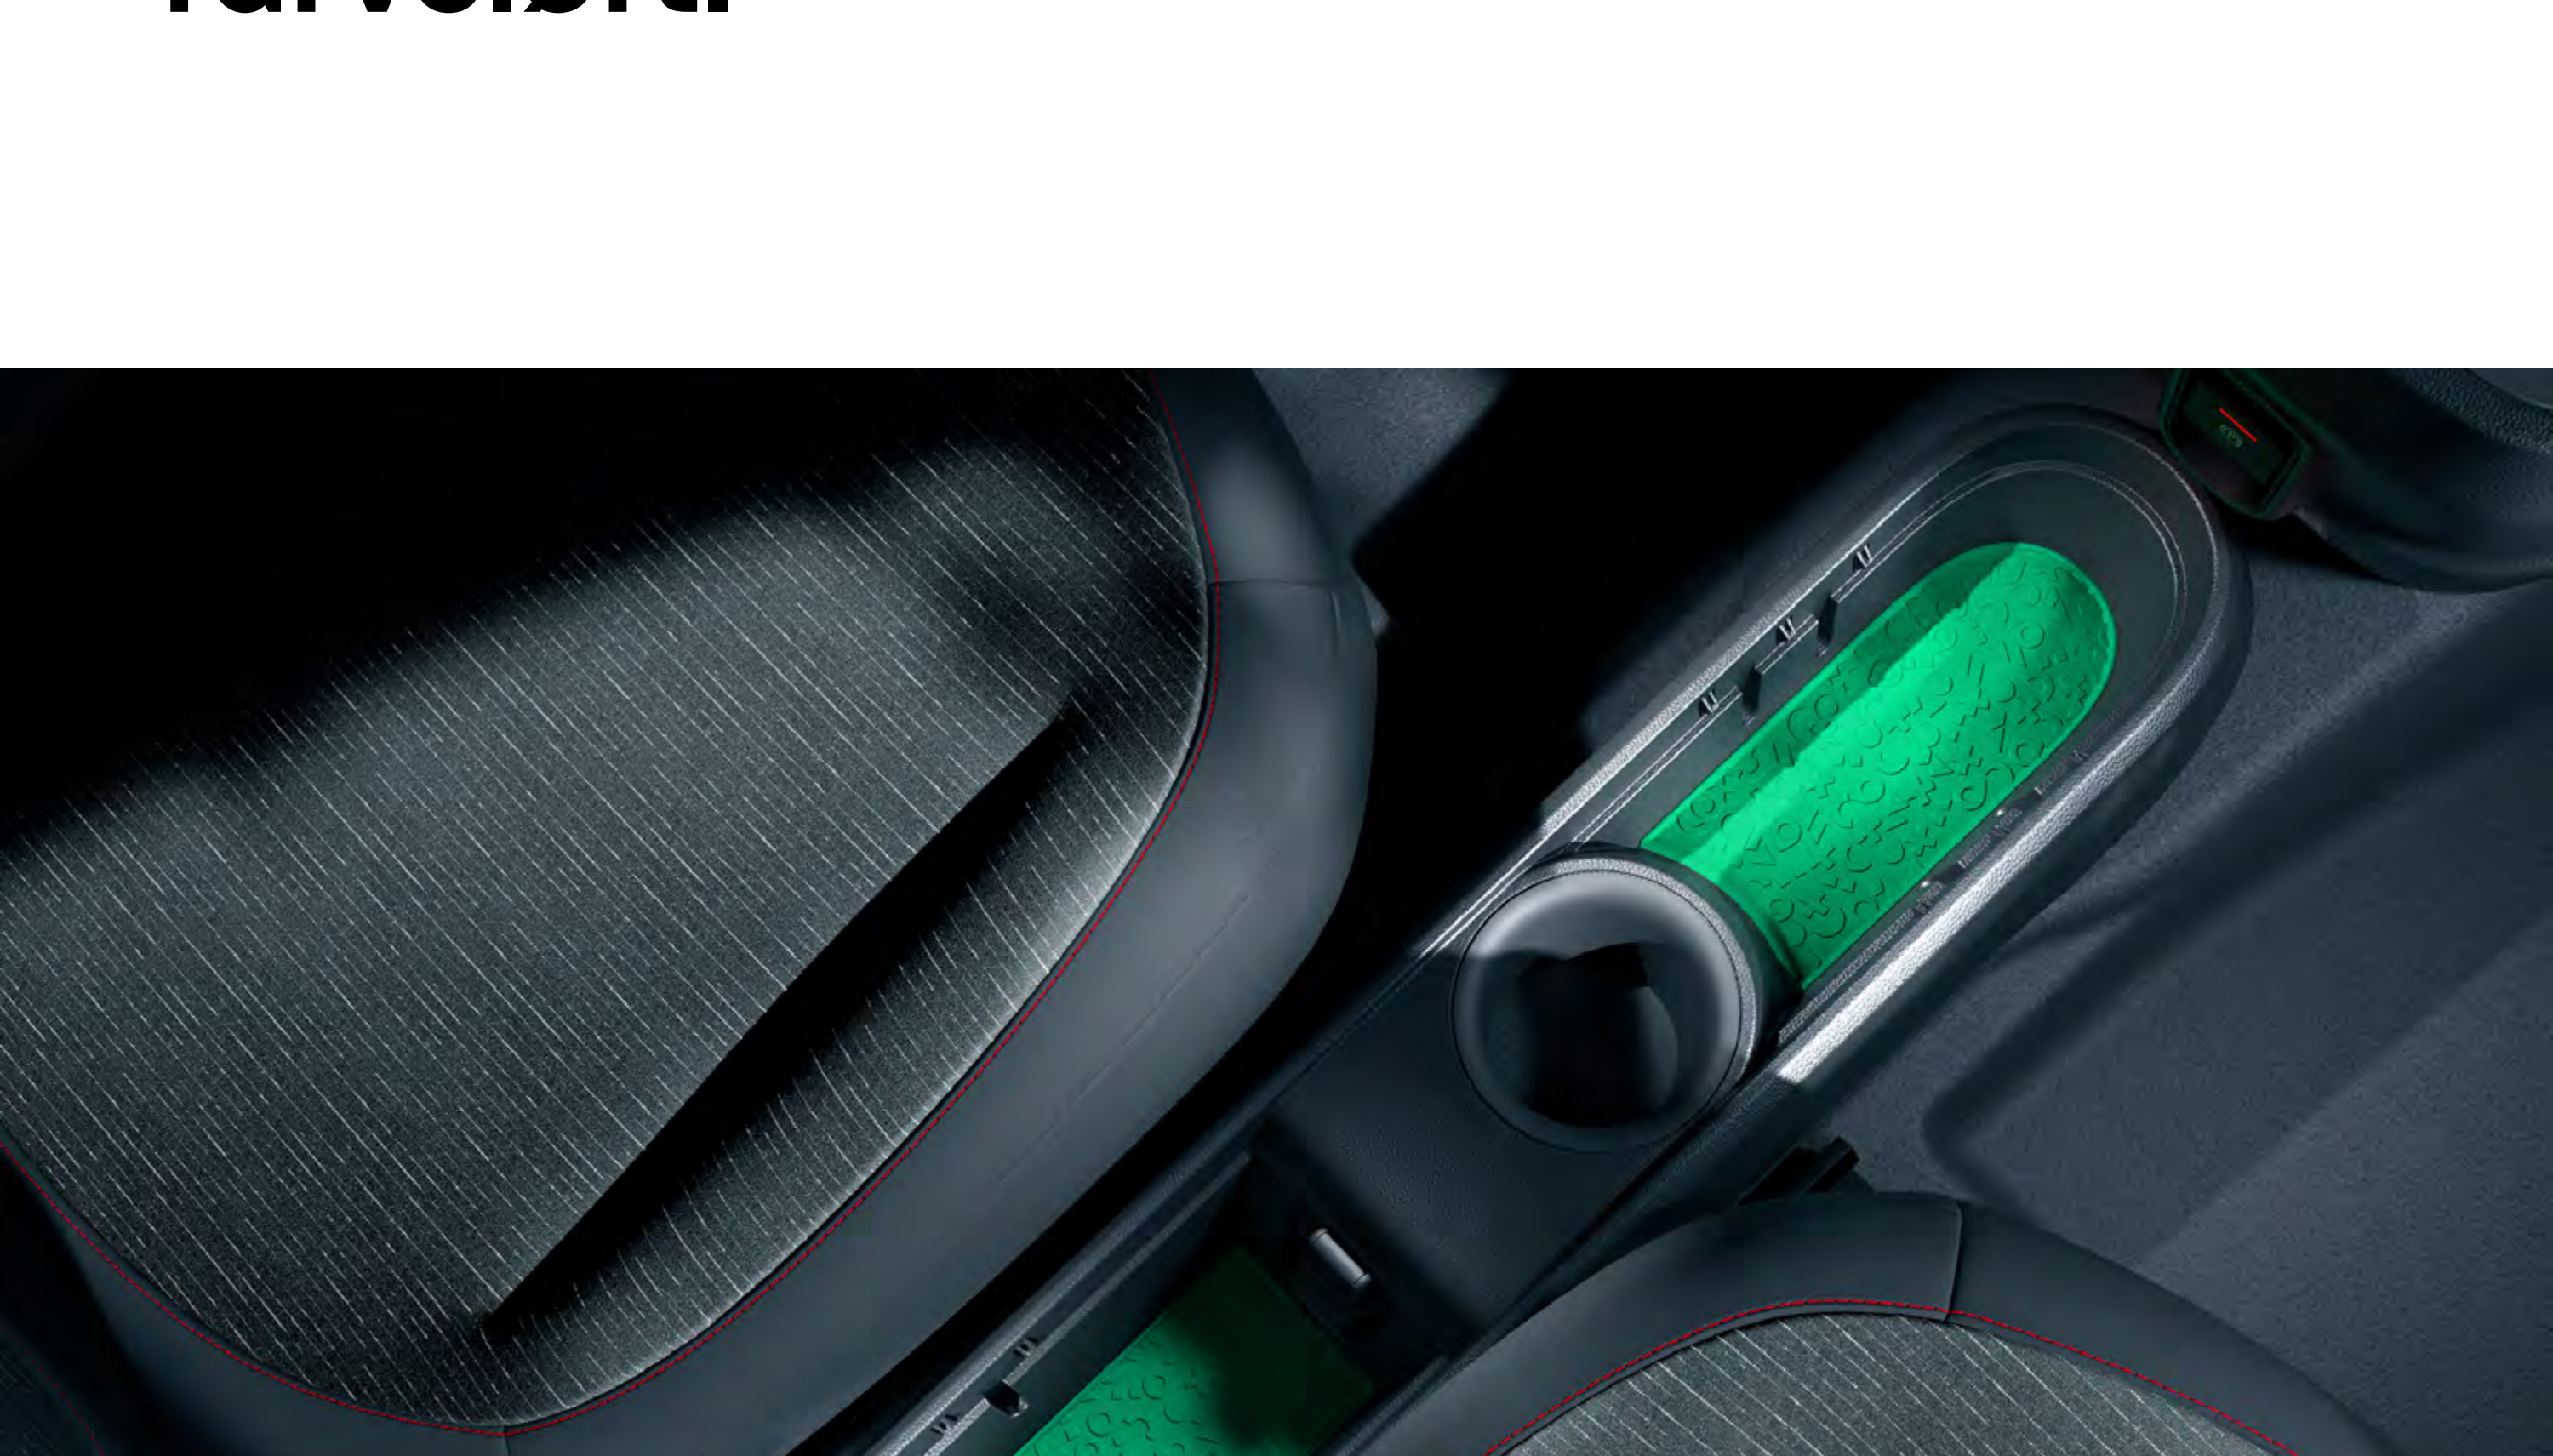

e-pop gearvælger med alfabetmønster i grøn, rød og hvid.

To anti-slip indlæg giver midterkonsollen et friskt look og beskytter mod ridser. Dine ting bliver, hvor de skal – og kabinen får et energisk farveløft.