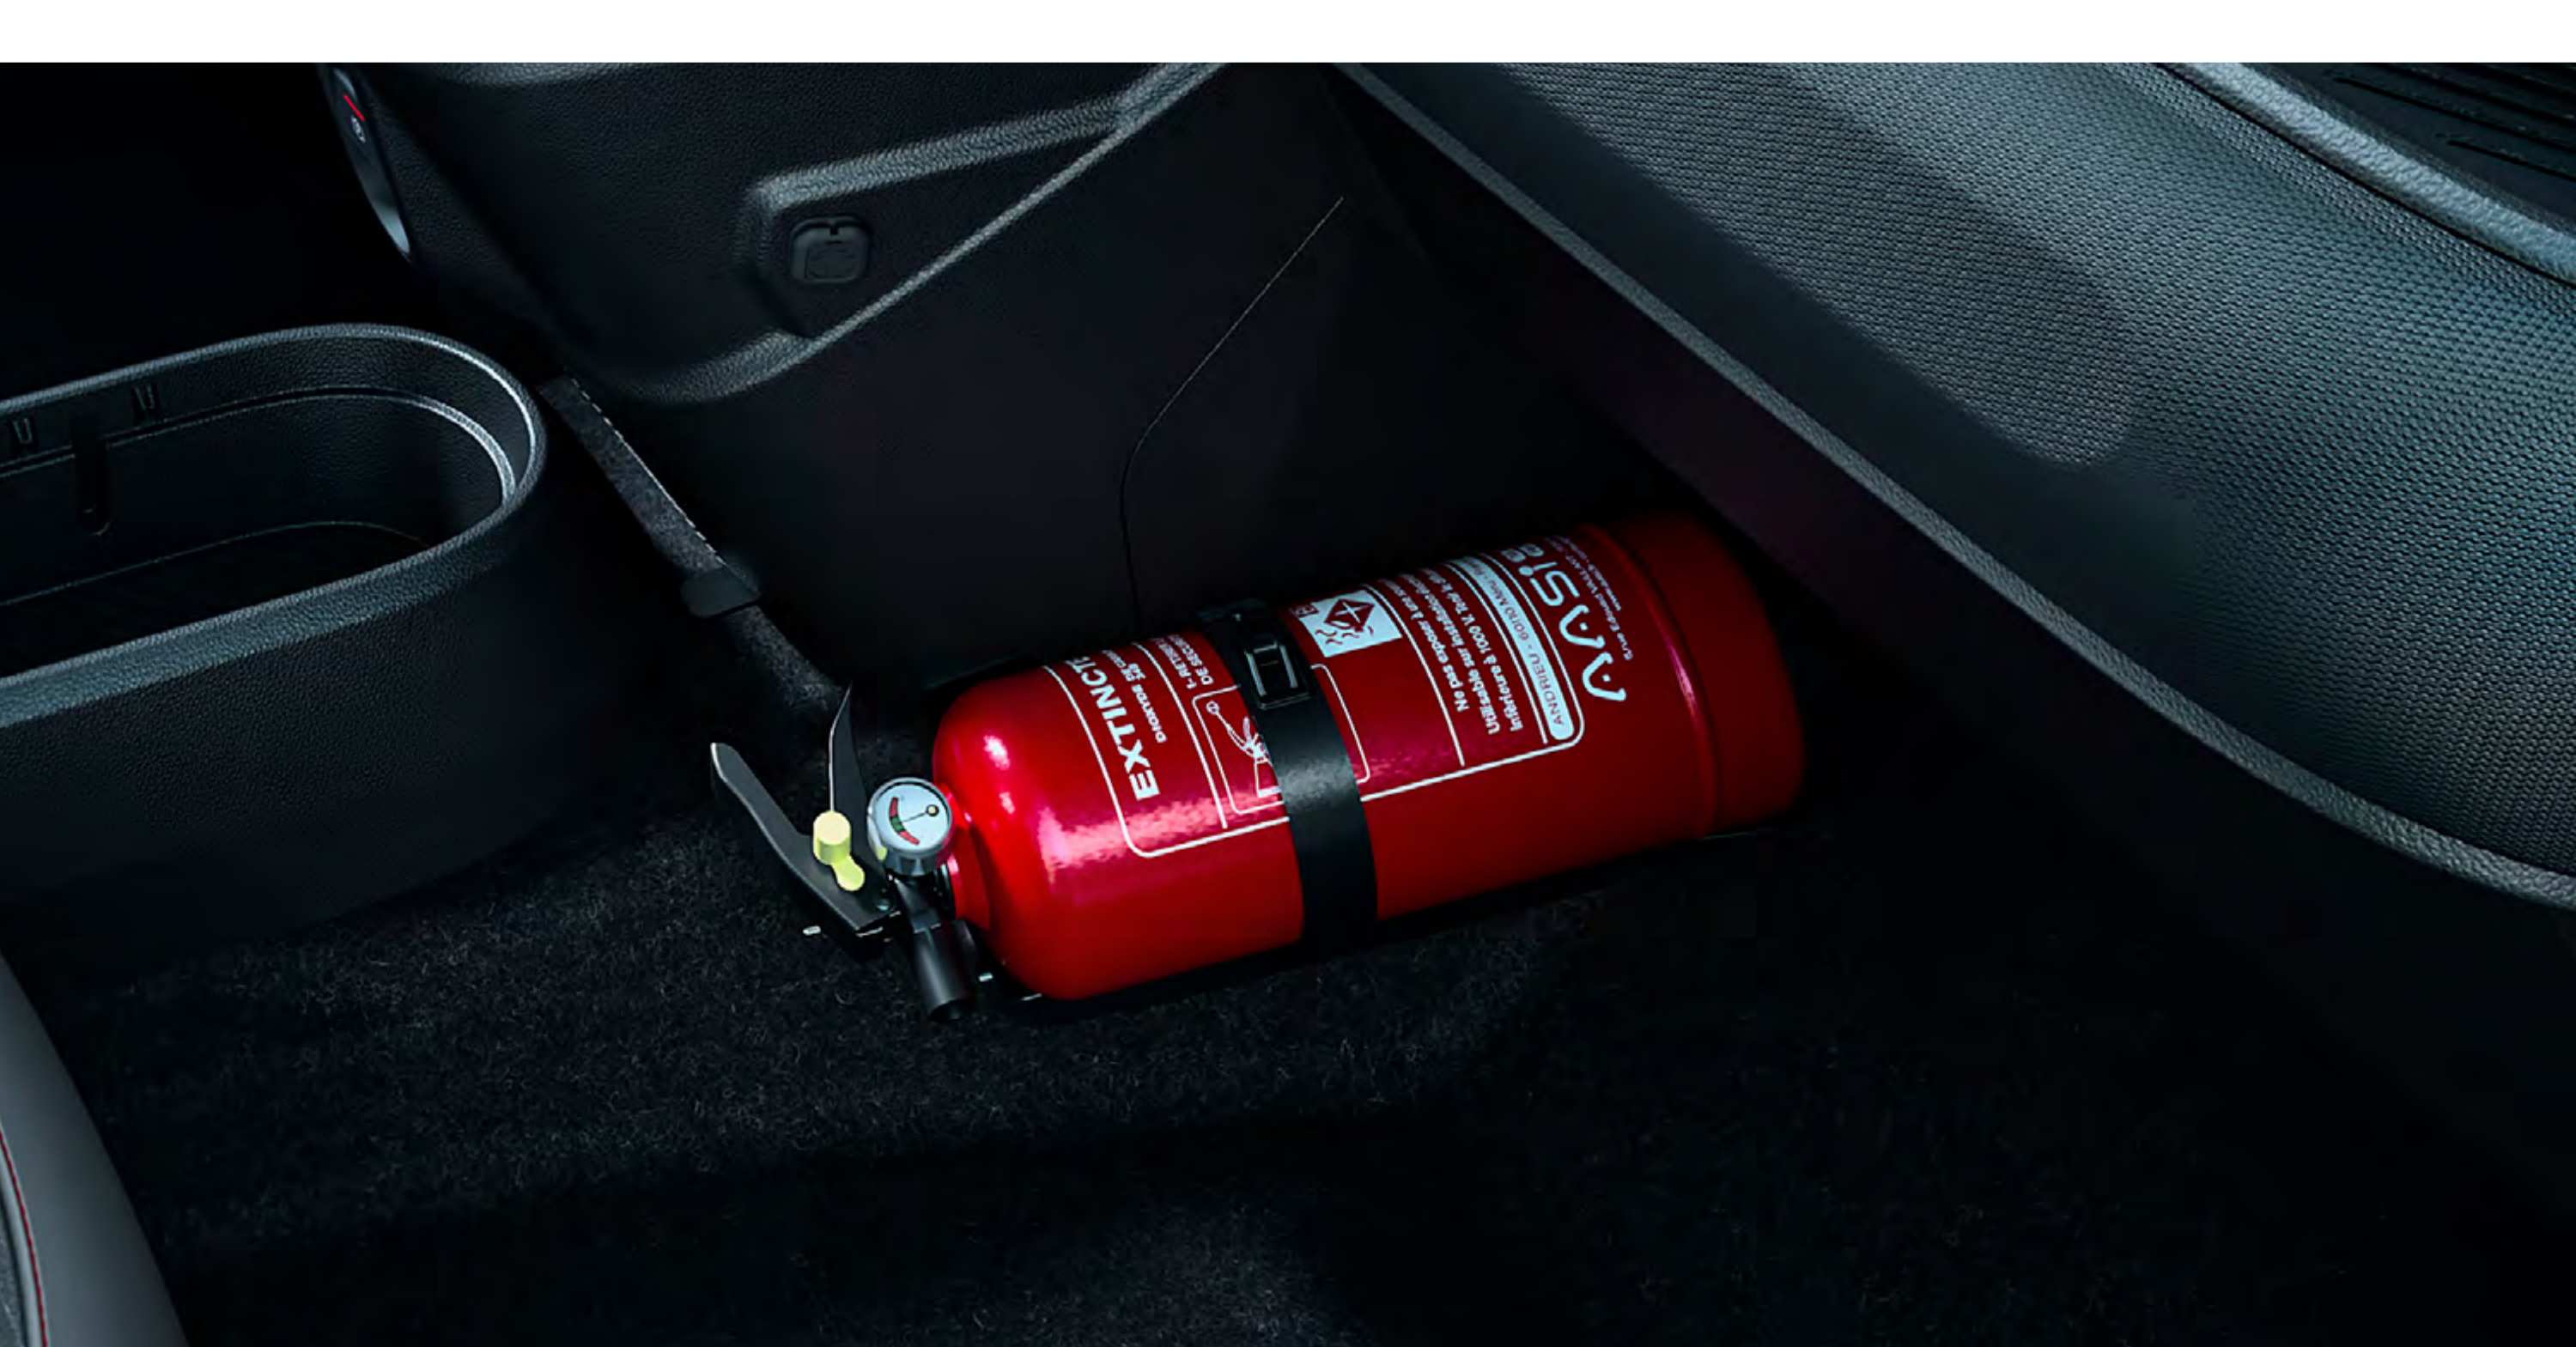

montering til brandslukker og 1 kg brandslukker