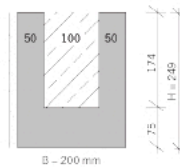

U-Schalen

H+H U-Schalen

Bestelnummer	EAN-Nummer	Lengte (mm)	Hoogte (mm)	Dikte (mm)		Stuks per pallet	m³ per pallet	Gewicht per stuk	Gewicht per pallet
24521509	4251043420287	600	250	150	●	48	30,00	9,0	432
24521759	4251043420072	600	250	175	●	46	27,60	11,9	546
24522009	4251043420089	600	250	200	●	42	25,50	12,0	587
24522409	4251043420126	600	250	240	●	34	20,40	17,4	591
24523009	4251043418246	600	250	300	●	28	16,80	22,4	628
24523659	4251043420140	600	250	365	●	24	14,40	27,5	661
24524259	4251043416990	600	250	425	●	20	12,00	33,0	659

● Voorraadartikel

Enkel U-schalen worden geleverd, geen beton, staal en isolatiemateriaal