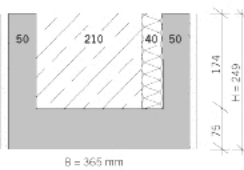

U-Schalen

H+H U-Schalen

Bestelnummer	EAN-Nummer	Lengte (mm)	Hoogte (mm)	Dikte (mm)		Stuks per pallet	m³ per pallet	Gewicht per stuk	Gewicht per pallet
24521509	4251043420287	600	250	150	●	48	30,00	9,0	432
24521759	4251043420072	600	250	175	●	46	27,60	11,9	546
24522009	4251043420089	600	250	200	●	42	25,50	12,0	587
24522409	4251043420126	600	250	240	●	34	20,40	17,4	591
24523009	4251043418246	600	250	300	●	28	16,80	22,4	628
24523659	4251043420140	600	250	365	●	24	14,40	27,5	661
24524259	4251043416990	600	250	425	●	20	12,00	33,0	659

● Voorraadartikel

Enkel U-schalen worden geleverd, geen beton, staal en isolatiemateriaal