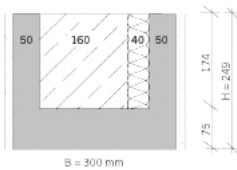

U-Schalen

H+H U-Schalen

Bestelnummer	EAN-Nummer	Lengte (mm)	Hoogte (mm)	Dikte (mm)		Stuks per pallet	m³ per pallet	Gewicht per stuk	Gewicht per pallet
24521509	4251043420287	600	250	150	●	48	30,00	9,0	432
24521759	4251043420072	600	250	175	●	46	27,60	11,9	546
24522009	4251043420089	600	250	200	●	42	25,50	12,0	587
24522409	4251043420126	600	250	240	●	34	20,40	17,4	591
24523009	4251043418246	600	250	300	●	28	16,80	22,4	628
24523659	4251043420140	600	250	365	●	24	14,40	27,5	661
24524259	4251043416990	600	250	425	●	20	12,00	33,0	659

● Voorraadartikel

Enkel U-schalen worden geleverd, geen beton, staal en isolatiemateriaal