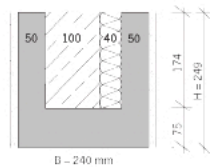

U-Schalen

H+H U-Schalen

Bestelnummer	EAN-Nummer	Lengte (mm)	Hoogte (mm)	Dikte (mm)		Stuks per pallet	m³ per pallet	Gewicht per stuk	Gewicht per pallet
24521509	4251043420287	600	250	150	●	48	30,00	9,0	432
24521759	4251043420072	600	250	175	●	46	27,60	11,9	546
24522009	4251043420089	600	250	200	●	42	25,50	12,0	587
24522409	4251043420126	600	250	240	●	34	20,40	17,4	591
24523009	4251043418246	600	250	300	●	28	16,80	22,4	628
24523659	4251043420140	600	250	365	●	24	14,40	27,5	661
24524259	4251043416990	600	250	425	●	20	12,00	33,0	659

● Voorraadartikel

Enkel U-schalen worden geleverd, geen beton, staal en isolatiemateriaal