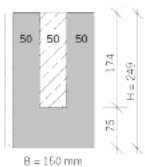

U-Schalen

H+H U-Schalen

Bestelnummer	EAN-Nummer	Lengte (mm)	Hoogte (mm)	Dikte (mm)		Stuks per pallet	m³ per pallet	Gewicht per stuk	Gewicht per pallet
24521509	4251043420287	600	250	150	●	48	30,00	9,0	432
24521759	4251043420072	600	250	175	●	46	27,60	11,9	546
24522009	4251043420089	600	250	200	●	42	25,50	12,0	587
24522409	4251043420126	600	250	240	●	34	20,40	17,4	591
24523009	4251043418246	600	250	300	●	28	16,80	22,4	628
24523659	4251043420140	600	250	365	●	24	14,40	27,5	661
24524259	4251043416990	600	250	425	●	20	12,00	33,0	659

● Voorraadartikel

Enkel U-schalen worden geleverd, geen beton, staal en isolatiemateriaal