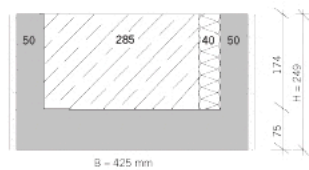

U-Schalen

H+H U-Schalen

Bestelnummer	EAN-Nummer	Lengte (mm)	Hoogte (mm)	Dikte (mm)		Stuks per pallet	m³ per pallet	Gewicht per stuk	Gewicht per pallet
24521509	4251043420287	600	250	150	●	48	30,00	9,0	432
24521759	4251043420072	600	250	175	●	46	27,60	11,9	546
24522009	4251043420089	600	250	200	●	42	25,50	12,0	587
24522409	4251043420126	600	250	240	●	34	20,40	17,4	591
24523009	4251043418246	600	250	300	●	28	16,80	22,4	628
24523659	4251043420140	600	250	365	●	24	14,40	27,5	661
24524259	4251043416990	600	250	425	●	20	12,00	33,0	659

● Voorraadartikel

Enkel U-schalen worden geleverd, geen beton, staal en isolatiemateriaal