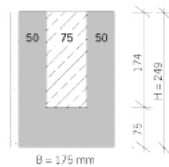

U-Schalen

H+H U-Schalen

Bestelnummer	EAN-Nummer	Lengte (mm)	Hoogte (mm)	Dikte (mm)		Stuks per pallet	m³ per pallet	Gewicht per stuk	Gewicht per pallet
24521509	4251043420287	600	250	150	●	48	30,00	9,0	432
24521759	4251043420072	600	250	175	●	46	27,60	11,9	546
24522009	4251043420089	600	250	200	●	42	25,50	12,0	587
24522409	4251043420126	600	250	240	●	34	20,40	17,4	591
24523009	4251043418246	600	250	300	●	28	16,80	22,4	628
24523659	4251043420140	600	250	365	●	24	14,40	27,5	661
24524259	4251043416990	600	250	425	●	20	12,00	33,0	659

● Voorraadartikel

Enkel U-schalen worden geleverd, geen beton, staal en isolatiemateriaal