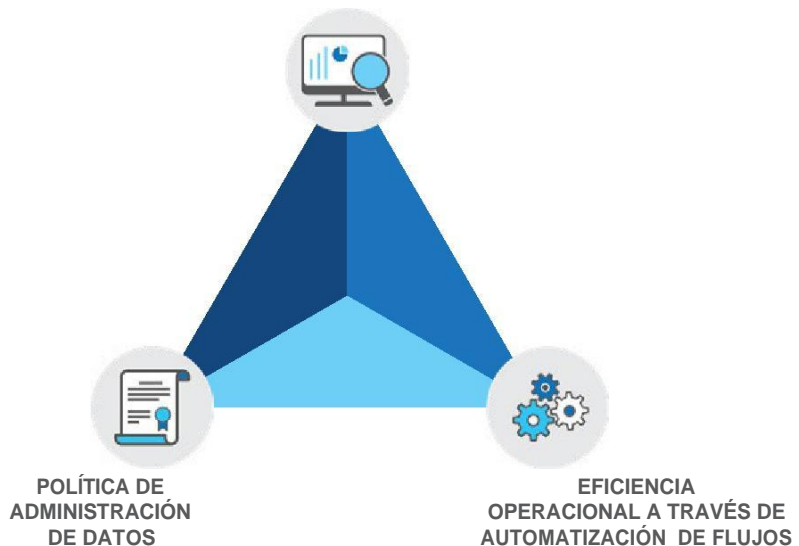

INFORME DE LA SOLUCIÓN

INFORMACIÓN PRÁCTICA PARA LA INDUSTRIA DE LA ENERGÍA

DESAFÍO EMPRESARIAL:

La naturaleza distribuida del entorno empresarial actual, puede crear un ecosistema con múltiples tipos de datos de varias fuentes, que incluyen datos de pozos de petróleo y gas, mapas de terreno, GPS data, y fuentes de datos externos.

La mayor parte de la información ahora es digital, pero muchos registros físicos todavía se archivan fuera de las organizaciones y la mayoría de las organizaciones también incluyen múltiples "silos" departamentales, cada uno utilizando sus propios registros y procesos de gestión de información. Esta falta de estandarización crea ineficiencias que pueden afectar negativamente su capacidad de obtener una comprensión comercial crítica de su información y aumenta el riesgo de auditorías y acciones legales.

INTELIGENCIA EMPRESARIAL A TRAVÉS DEL CONTENIDO, ANÁLISIS Y VISUALIZACIÓN DE DATOS

¿CÓMO FUNCIONA?

Iron Mountain InSight "industrializa" el proceso de captura de datos y enriquecimiento de contenido. Permite el ingreso de datos de varias fuentes: física (papel, cinta) y digital (generada de aplicaciones, generada por humanos). Una vez ingresados, los documentos se ordenan por tipo y los metadatos se organizan como una colección.

Este proceso trabaja las redes neuronales conectadas a la plataforma, de modo que una vez que se completa la indexación de documentos y metadatos, se establece una biblioteca de referencia, que luego puede buscarse por patrones y tendencias, y usarse para ejecutar herramientas de visualización y análisis en casos de uso empresarial aplicables.