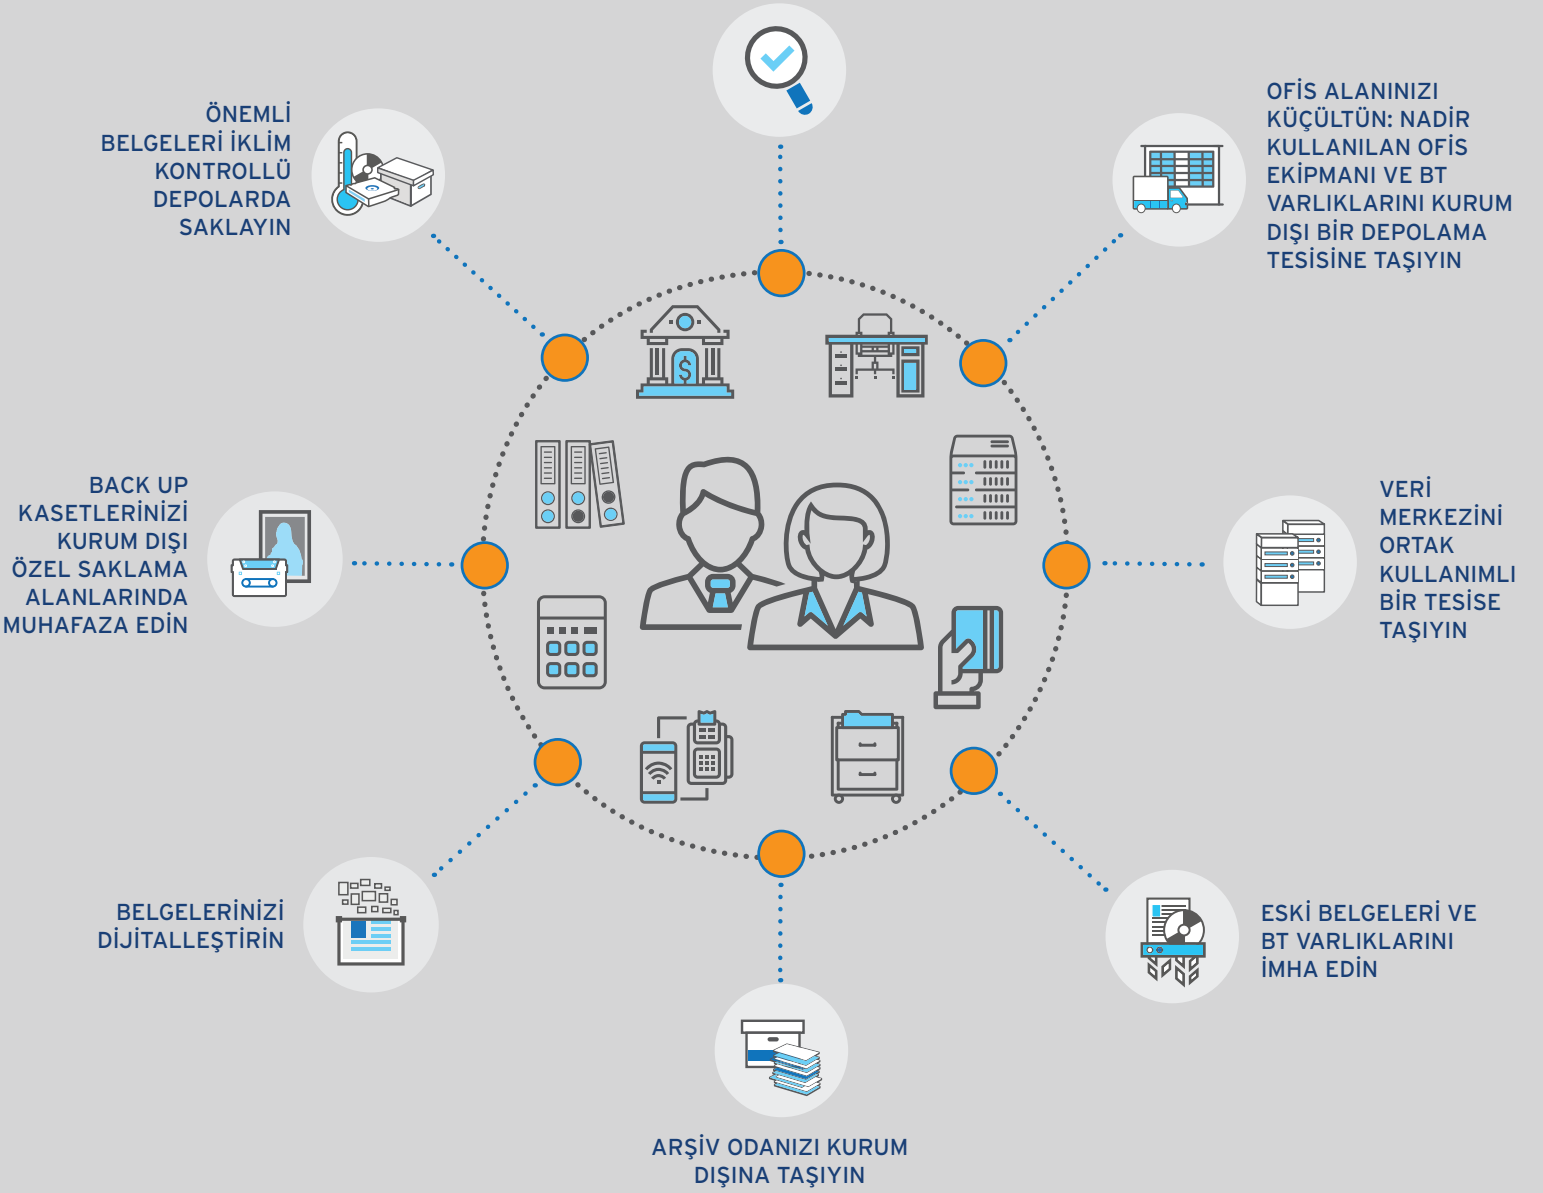

Geleceğin çalışma tarzını şekillendirmek, ofis alanınızı küçültmek, operasyonlarınızı yeniden tanımlamak ve hibrit çalışmaya destek vermek anlamına gelir. Iron Mountain'ın **Clean Start® programı** bu dönüşümü hızlandırmanıza yardımcı olur.

TAKİP EDİLEBİLİR, DOĞRULANABİLİR VE KAPSAMLI
BELGE YÖNETİMİ SÜREÇLERİNE GEÇİŞ YAPIN

CLEAN START® NASIL ÇALIŞIR

Iron Mountain ekibi kuruluşunuzda **detaylı bir inceleme** yapar ve iyileştirilebilecek alanları tespit eder.

İncelemeniz ve konuyu ekiplerinizle tartışmanız için **önerdiğimiz iyileştirmelerin bir özeti** tarafınıza sunulur.

Ofis alanınızı optimize etmek için uygulanacak plan sizinle birlikte oluşturulur.

Siz bütçenize ve önceliklerinize göre ihtiyacınız olan iyileştirmeleri seçin. Süreci biz yönetelim. Bu kadar basit!