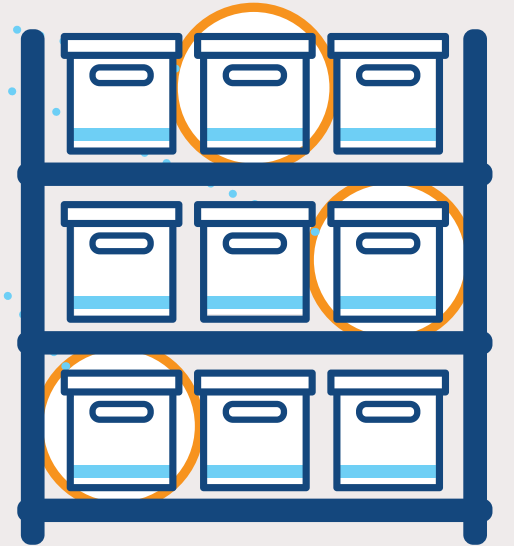

Starý **IT majetek**, který by měl být bezpečně a trvale zlikvidován?

Hromada **harampádí**, které se vůbec skladovat nemělo?

Skladování krabic s neznámým obsahem zvyšuje vaše náklady a riziko

Iron Mountain Smart Reveal umožňuje snadno zjistit, co se v krabicích se dokumenty nachází, abyste se mohli informovaně rozhodnout, co udělat. Zda ponechat, zlikvidovat, aktualizovat metadata, přiřadit vlastnictví, digitalizovat dokumenty nebo cokoli jiného.

Jak Smart Reveal funguje

Spolupracujeme s vámi na označování krabic s omezenými nebo žádnými popisnými údaji a neznámým obsahem

Řešení Smart Reveal pořizuje fotografie každé krabice, včetně jejího obsahu, aby bylo možné určit, co je uvnitř.