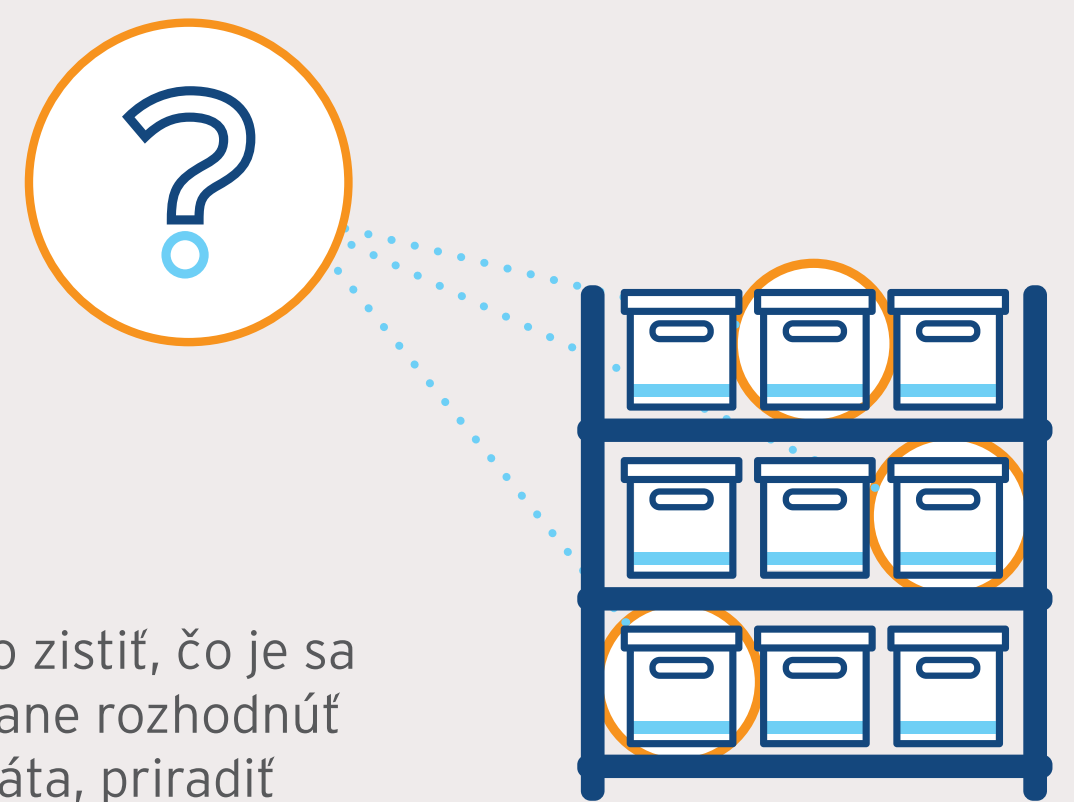

Staré **IT aktíva**, ktoré by sa mali bezpečne a udržateľne zlikvidovať?

Hromada zbytočných papierov, ktoré by v škatuliach ani nemali byť?

Archivovanie škatúl s neznámym obsahom Vás vystavuje vyššiemu riziku a nákladom

Riešenie Smart Reveal spoločnosti Iron Mountain Vám pomáha rýchlo zistiť, čo je sa ukrýva vo Vašich archivačných škatuliach, aby ste sa mohli informovane rozhodnúť o tom, či záznamy uchovať, obhájiťelne zničiť, aktualizovať ich metadáta, priradiť vlastníctvo, digitalizovať alebo s nimi urobiť čokoľvek, čo potrebujete.

Ako funguje riešenie Smart Reveal

Pomáhame Vám identifikovať škatule s nedostatočnými alebo žiadnymi popisnými údajmi a neznámym obsahom

Riešenie Smart Reveal nafotí každú škatuľu, vrátane leteckého pohľadu na jej obsah, ktorý pomáha určiť, čo sa v nej nachádza.