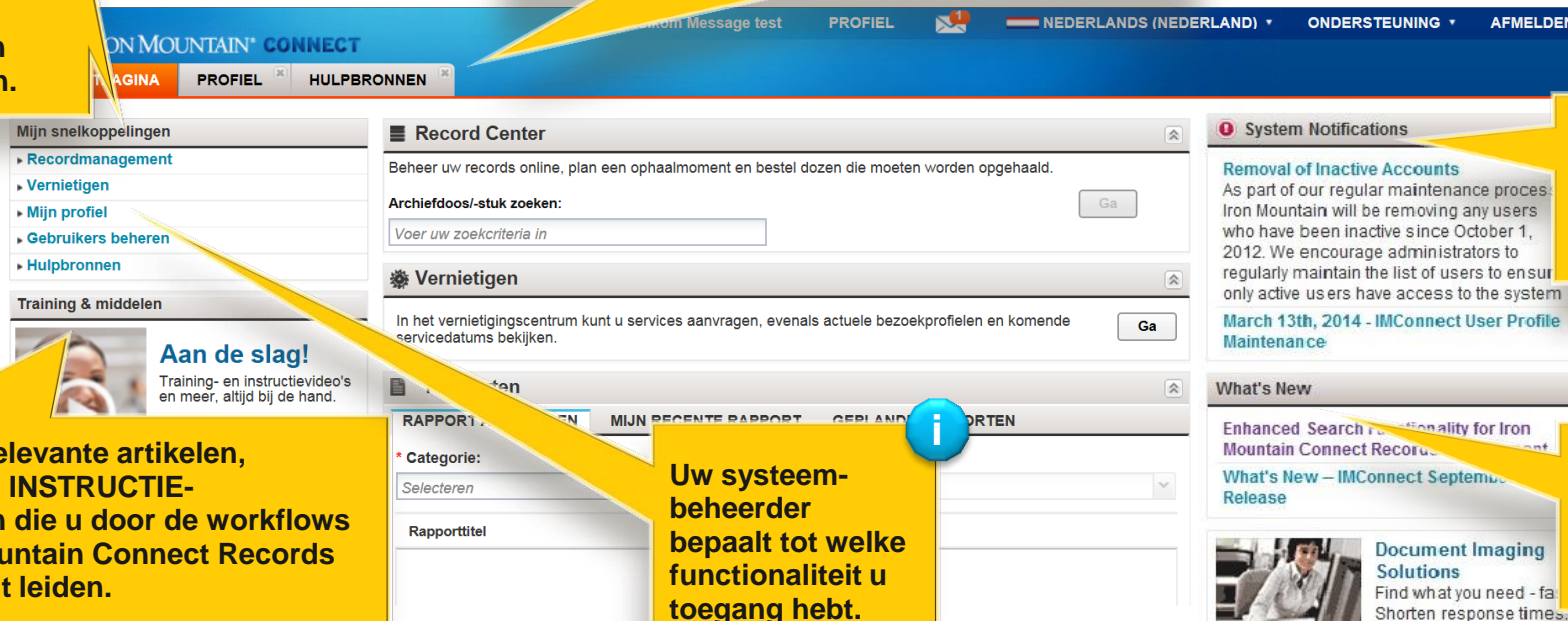

Trainingsmateriaal downloaden en toegang krijgen tot systeemmeldingen

Behalve toegang tot Iron Mountain Connect Records Management, biedt de Iron Mountain Connect-startpagina ook toegang tot belangrijke informatie, waaronder:

- trainingsmaterialen en **instructiedocumenten** die u stapsgewijs door de workflows leiden
- systeemmeldingen
- aankondigingen over de nieuwste functies en verbeteringen

i Navigeer snel en eenvoudig door Iron Mountain Connect. Alleen functionele gebieden waartoe u toegang hebt, worden weergegeven.

i Schermen met tabbladen geven u snelle toegang tot de bedrijfsapplicaties en functionaliteit van Iron Mountain Connect.

i Download relevante artikelen, literatuur en **INSTRUCTIE**-documenten die u door de workflows van Iron Mountain Connect Records Management leiden.

i Uw systeem-beheerder bepaalt tot welke functionaliteit u toegang hebt.

i Blijf op de hoogte van gepland systeem-onderhoud.

i Lees over nieuwe functies en systeem-verbeteringen.