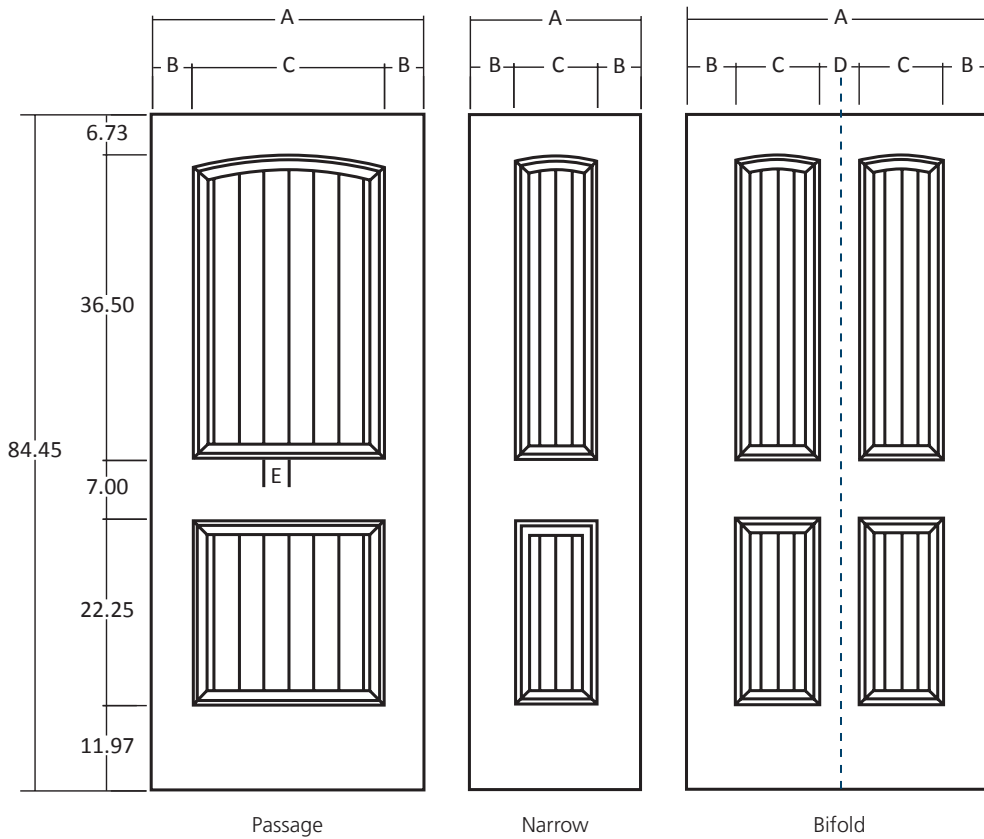

Santa Fe Smooth

Smooth | 7'0"

Ovolo Sticking

Santa Fe Smooth | Smooth | 7'0"

Moulded Door Design (Door Facing) Sizes. Overall length and width dimensions +/- 1/16".

Nominal	A	B	C	D	E	Number of Planks
36	36.378	6.189	24.000	--	2.75	8
34	34.370	5.185	24.000	--	2.75	8
32	32.362	4.681	23.000	--	2.75	8
30	30.394	4.697	21.000	--	2.75	6
28	28.386	5.193	18.000	--	2.75	6
26	26.378	4.189	18.000	--	2.75	6
24	24.370	5.185	14.000	--	2.75	4
22	22.362	4.181	14.000	--	2.75	4
20	20.394	5.197	10.000	--	1.75	4
18	18.386	4.193	10.000	--	1.75	4
16	16.378	4.689	7.000	--	1.53	2
15	15.394	4.197	7.000	--	1.53	2
14	14.370	3.685	7.000	--	1.53	2
12	12.362	2.681	7.000	--	1.53	2
18/18 B	36.378	5.814	10.000	4.750	1.75	4
16/16 B	32.362	3.806	10.000	4.750	1.75	4
15/15 B	30.394	4.822	8.000	4.750	1.06	3
14/14 B	28.386	3.818	8.000	4.750	1.06	3
12/12 B	24.370	4.310	6.000	3.750	1.03	2

Please Note: These images are for illustration purposes only and are not made to scale.

Dimensions may vary by design or manufacturing facility, please contact JELD-WEN for dimensional clarifications.