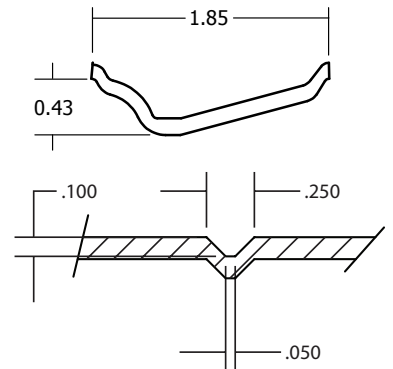

Smooth | 8'0"

Ovolo Sticking

Cambridge Smooth | Smooth | 8'0"

Moulded Door Design (Door Facing) Sizes. Overall length and width dimensions +/- 1/16".

Nominal	A	B	C	D
36	36.378	6.345	23.688	--
34	34.370	5.341	23.688	--
32	32.362	5.337	21.688	--
30	30.394	5.353	19.688	--
28	28.386	5.349	17.688	--
26	26.378	4.345	17.688	--
24	24.370	5.341	13.688	--
22	22.362	4.337	13.688	--
20	20.394	4.410	11.574	--
18	18.386	3.406	11.574	--
16	16.378	3.402	9.574	--
15	15.394	3.410	8.574	--
14	14.370	3.398	7.574	--
12	12.362	3.394	5.574	--
18/18 B	36.378	4.433	11.574	4.363
16/16 B	32.362	4.426	9.574	4.363
15/15 B	30.394	4.441	8.574	4.363
14/14 B	28.386	4.438	7.574	4.363
12/12 B	24.370	4.430	5.574	4.363

Smooth | 6'8"

Ovolo Sticking

Plank and Groove Detail

Santa Fe Smooth | Smooth | 6'8"

Moulded Door Design (Door Facing) Sizes. Overall length and width dimensions +/- 1/16".

Nominal	A	B	C	D	E	Number of Planks
36	36.378	6.189	24.000	--	2.75	8
34	34.370	5.185	24.000	--	2.75	8
32	32.362	4.681	23.000	--	2.75	8
30	30.394	4.697	21.000	--	2.75	6
28	28.386	5.193	18.000	--	2.75	6
26	26.378	4.189	18.000	--	2.75	6
24	24.370	5.185	14.000	--	2.75	4
22	22.362	4.181	14.000	--	2.75	4
20	20.394	5.197	10.000	--	1.75	4
18	18.386	4.193	10.000	--	1.75	4
16	16.378	4.689	7.000	--	1.53	2
15	15.394	4.197	7.000	--	1.53	2
14	14.370	3.685	7.000	--	1.53	2
12	12.362	2.681	7.000	--	1.53	2
18/18 B	36.378	5.814	10.000	4.750	1.75	4
16/16 B	32.362	3.806	10.000	4.750	1.75	4
15/15 B	30.394	4.822	8.000	4.750	1.06	3
14/14 B	28.386	3.818	8.000	4.750	1.06	3
12/12 B	24.370	4.310	6.000	3.750	1.03	--