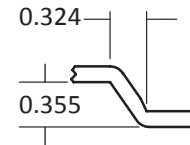

Craftsman III™ Smooth

Smooth | 6'8"
Craftsman Sticking

Craftsman III™ Smooth | Smooth | 6'8"

Moulded Door Design (Door Facing) Sizes. Overall length and width dimensions +/- 1/16".

Nominal	A	B	C	D
36	36.378	5.689	25.000	--
34	34.370	4.685	25.000	--
32	32.362	5.681	21.000	--
30	30.394	4.697	21.000	--
28	28.386	5.693	17.000	--
26	26.378	4.689	17.000	--
24	24.370	4.685	15.000	--
22	22.362	6.181	10.000	--
20	20.394	5.197	10.000	--
18	18.386	4.193	10.000	--
16	16.378	4.064	8.250	--
15	15.394	4.697	6.000	--
14	14.370	4.185	6.000	--
12	12.362	4.181	4.000	--
18/18 B	36.378	4.939	8.250	10.000
16/16 B	32.362	2.931	8.250	10.000
15/15 B	30.394	4.572	6.000	9.250
14/14 B	28.386	3.568	6.000	9.250
12/12 B	24.370	4.060	4.000	8.250