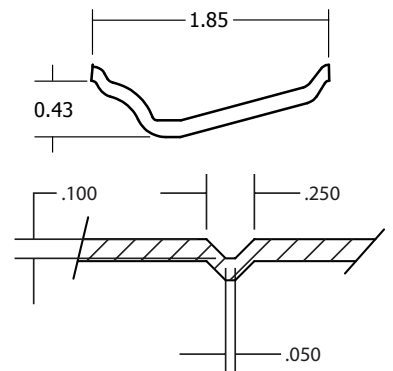

Smooth | 7'0"

Ovolo Sticking

Plank and Groove Detail

Santa Fe Smooth | Smooth | 7'0"

Moulded Door Design (Door Facing) Sizes. Overall length and width dimensions +/- 1/16".

Nominal	A	B	C	D	E	Number of Planks
36	36.378	6.189	24.000	--	2.75	8
34	34.370	5.185	24.000	--	2.75	8
32	32.362	4.681	23.000	--	2.75	8
30	30.394	4.697	21.000	--	2.75	6
28	28.386	5.193	18.000	--	2.75	6
26	26.378	4.189	18.000	--	2.75	6
24	24.370	5.185	14.000	--	2.75	4
22	22.362	4.181	14.000	--	2.75	4
20	20.394	5.197	10.000	--	1.75	4
18	18.386	4.193	10.000	--	1.75	4
16	16.378	4.689	7.000	--	1.53	2
15	15.394	4.197	7.000	--	1.53	2
14	14.370	3.685	7.000	--	1.53	2
12	12.362	2.681	7.000	--	1.53	2
18/18 B	36.378	5.814	10.000	4.750	1.75	4
16/16 B	32.362	3.806	10.000	4.750	1.75	4
15/15 B	30.394	4.822	8.000	4.750	1.06	3
14/14 B	28.386	3.818	8.000	4.750	1.06	3
12/12 B	24.370	4.310	6.000	3.750	1.03	2

Smooth | 8'0"

Ovolo Sticking

Plank and Groove Detail

Santa Fe Smooth | Smooth | 8'0"

Moulded Door Design (Door Facing) Sizes. Overall length and width dimensions +/- 1/16".

Nominal	A	B	C	D	E	Number of Planks
36	36.378	6.189	24.000	--	2.75	8
34	34.370	5.185	24.000	--	2.75	8
32	32.362	4.681	23.000	--	2.75	8
30	30.394	4.697	21.000	--	2.75	6
28	28.386	5.193	18.000	--	2.75	6
26	26.378	4.189	18.000	--	2.75	6
24	24.370	5.185	14.000	--	2.75	4
22	22.362	4.181	14.000	--	2.75	4
20	20.394	5.197	10.000	--	1.75	4
18	18.386	4.193	10.000	--	1.75	4
16	16.378	4.689	7.000	--	1.53	2
15	15.394	4.197	7.000	--	1.53	2
14	14.370	3.685	7.000	--	1.53	2
12	12.362	2.681	7.000	--	1.53	2