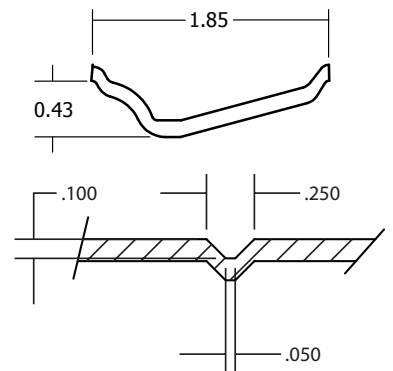

Smooth | 6'8"

Ovolo Sticking

Plank and Groove Detail

Santa Fe Smooth | Smooth | 6'8"

Moulded Door Design (Door Facing) Sizes. Overall length and width dimensions +/- 1/16".

Nominal	A	B	C	D	E	Number of Planks
36	36.378	6.189	24.000	--	2.75	8
34	34.370	5.185	24.000	--	2.75	8
32	32.362	4.681	23.000	--	2.75	8
30	30.394	4.697	21.000	--	2.75	6
28	28.386	5.193	18.000	--	2.75	6
26	26.378	4.189	18.000	--	2.75	6
24	24.370	5.185	14.000	--	2.75	4
22	22.362	4.181	14.000	--	2.75	4
20	20.394	5.197	10.000	--	1.75	4
18	18.386	4.193	10.000	--	1.75	4
16	16.378	4.689	7.000	--	1.53	2
15	15.394	4.197	7.000	--	1.53	2
14	14.370	3.685	7.000	--	1.53	2
12	12.362	2.681	7.000	--	1.53	2
18/18 B	36.378	5.814	10.000	4.750	1.75	4
16/16 B	32.362	3.806	10.000	4.750	1.75	4
15/15 B	30.394	4.822	8.000	4.750	1.06	3
14/14 B	28.386	3.818	8.000	4.750	1.06	3
12/12 B	24.370	4.310	6.000	3.750	1.03	--

Smooth | 7'0"

Ovolo Sticking

Plank and Groove Detail

Santa Fe Smooth | Smooth | 7'0"

Moulded Door Design (Door Facing) Sizes. Overall length and width dimensions +/- 1/16".

Nominal	A	B	C	D	E	Number of Planks
36	36.378	6.189	24.000	--	2.75	8
34	34.370	5.185	24.000	--	2.75	8
32	32.362	4.681	23.000	--	2.75	8
30	30.394	4.697	21.000	--	2.75	6
28	28.386	5.193	18.000	--	2.75	6
26	26.378	4.189	18.000	--	2.75	6
24	24.370	5.185	14.000	--	2.75	4
22	22.362	4.181	14.000	--	2.75	4
20	20.394	5.197	10.000	--	1.75	4
18	18.386	4.193	10.000	--	1.75	4
16	16.378	4.689	7.000	--	1.53	2
15	15.394	4.197	7.000	--	1.53	2
14	14.370	3.685	7.000	--	1.53	2
12	12.362	2.681	7.000	--	1.53	2
18/18 B	36.378	5.814	10.000	4.750	1.75	4
16/16 B	32.362	3.806	10.000	4.750	1.75	4
15/15 B	30.394	4.822	8.000	4.750	1.06	3
14/14 B	28.386	3.818	8.000	4.750	1.06	3
12/12 B	24.370	4.310	6.000	3.750	1.03	2