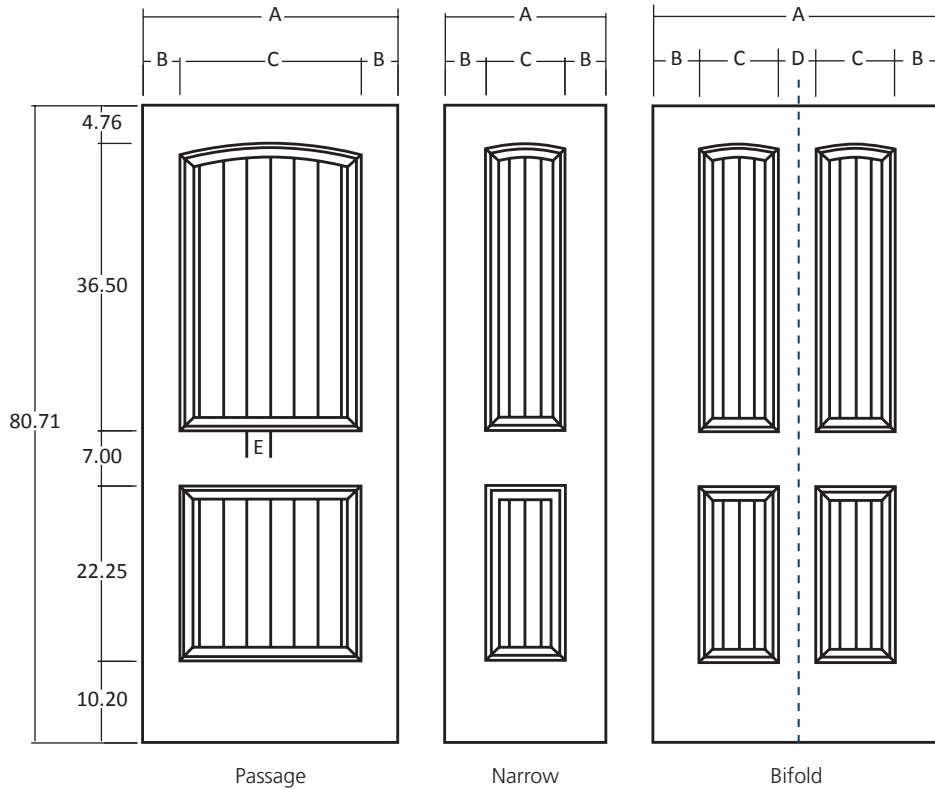

Santa Fe Smooth

Smooth | 6'8"

Ovolo Sticking

Santa Fe Smooth | Smooth | 6'8"

Moulded Door Design (Door Facing) Sizes. Overall length and width dimensions +/- 1/16".

Nominal	A	B	C	D	E	Number of Planks
36	36.378	6.189	24.000	--	2.75	8
34	34.370	5.185	24.000	--	2.75	8
32	32.362	4.681	23.000	--	2.75	8
30	30.394	4.697	21.000	--	2.75	6
28	28.386	5.193	18.000	--	2.75	6
26	26.378	4.189	18.000	--	2.75	6
24	24.370	5.185	14.000	--	2.75	4
22	22.362	4.181	14.000	--	2.75	4
20	20.394	5.197	10.000	--	1.75	4
18	18.386	4.193	10.000	--	1.75	4
16	16.378	4.689	7.000	--	1.53	2
15	15.394	4.197	7.000	--	1.53	2
14	14.370	3.685	7.000	--	1.53	2
12	12.362	2.681	7.000	--	1.53	2
18/18 B	36.378	5.814	10.000	4.750	1.75	4
16/16 B	32.362	3.806	10.000	4.750	1.75	4
15/15 B	30.394	4.822	8.000	4.750	1.06	3
14/14 B	28.386	3.818	8.000	4.750	1.06	3
12/12 B	24.370	4.310	6.000	3.750	1.03	--

Please Note: These images are for illustration purposes only and are not made to scale.

Dimensions may vary by design or manufacturing facility, please contact JELD-WEN for dimensional clarifications.