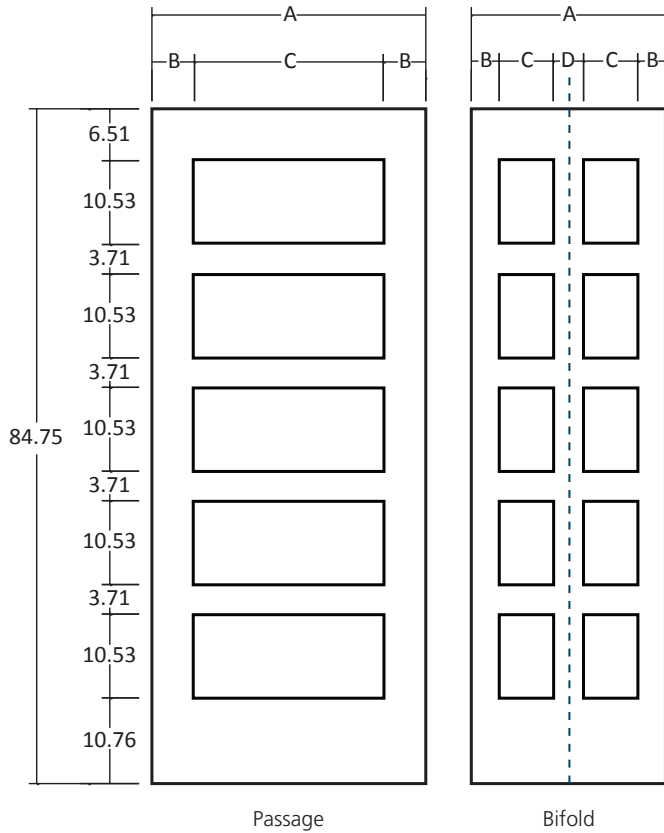

Conmore™ Smooth
Smooth | 6'8"
Flat Panel Sticking

Conmore™ Smooth | Smooth | 6'8"

Moulded Door Design (Door Facing) Sizes. Overall length and width dimensions +/- 1/16".

Nominal	A	B	C	D
36	36.375	5.345	25.686	3.814
34	34.375	5.345	23.686	--
32	32.375	4.345	23.686	--
30	30.375	4.345	21.686	--
28	28.375	4.345	19.686	--
26	26.375	5.345	15.686	--
24	24.375	4.345	15.686	--
22	22.375	3.345	15.686	--
20	20.375	5.345	9.686	--
18	18.375	4.345	9.686	--
16	--	--	--	--
18/18 B†	36.375	6.600	9.090	4.995
16/16 B†	32.375	4.600	9.090	4.995
15/15 B†	30.375	3.600	9.090	4.995
14/14 B†	28.375	2.600	9.090	4.995
12/12 B	24.375	3.497	6.786	3.809

Conmore™ Smooth
Smooth | 7'0"
Flat Panel Sticking

Conmore™ Smooth | Smooth | 7'0"

Moulded Door Design (Door Facing) Sizes. Overall length and width dimensions +/- 1/16".

Nominal	A	B	C	D
36	36.375	5.345	25.686	3.814
34	34.375	5.345	23.686	--
32	32.375	4.345	23.686	--
30	30.375	4.345	21.686	--
28	28.375	4.345	19.686	--
26	26.375	5.345	15.686	--
24	24.375	4.345	15.686	--
22	22.375	3.345	15.686	--
20	20.375	5.345	9.686	--
18	18.375	4.345	9.686	--
16	--	--	--	--
18/18 B†	36.375	6.600	9.090	5.000
16/16 B†	32.375	4.600	9.090	4.995
15/15 B†	30.375	3.600	9.090	4.995
14/14 B†	28.375	2.600	9.090	4.995
12/12 B	24.375	3.497	6.786	3.809