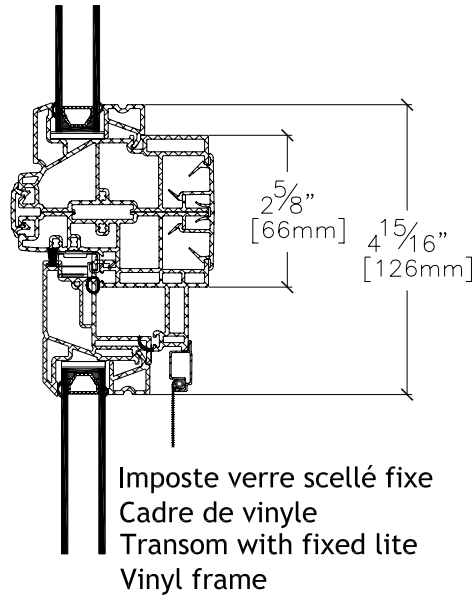

3 1/4" avec 569-570-571  
3 1/4" with 569-570-571

NATURAL JAMB EXTENDER OPTIONS

VINYL CLAD JAMB EXTENDER OPTIONS

STANDARD MULLION DETAILS

OTHER MULLION DETAILS

90° CORNER MULLION