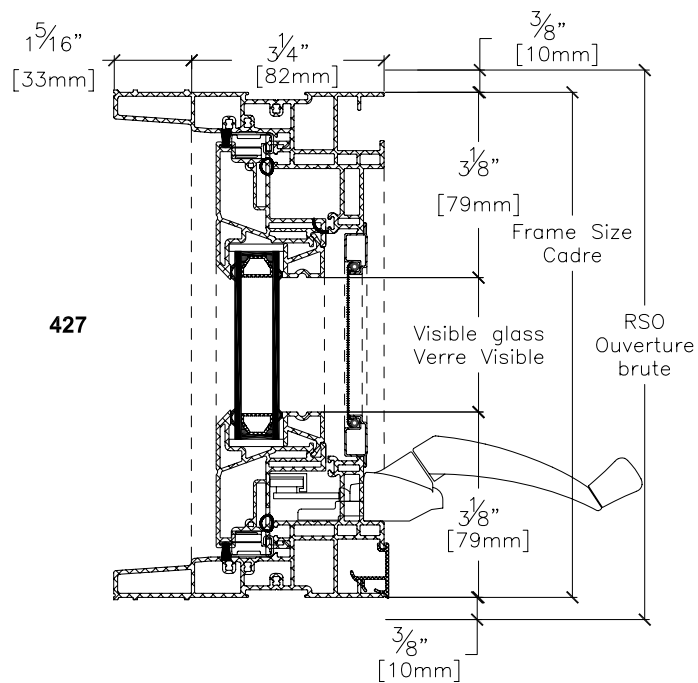

ALL VINYL CASEMENT TRIM OPTIONS

3 1/4" avec 423 intégrée
3 1/4" with 423 integral

4 9/16" avec 427 intégrée
4 9/16" with 427 integral