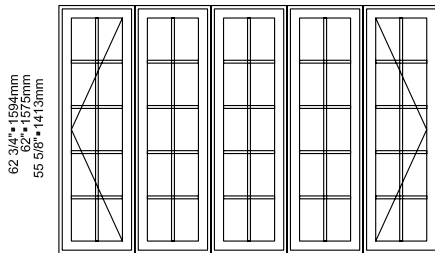

VK5AT095062