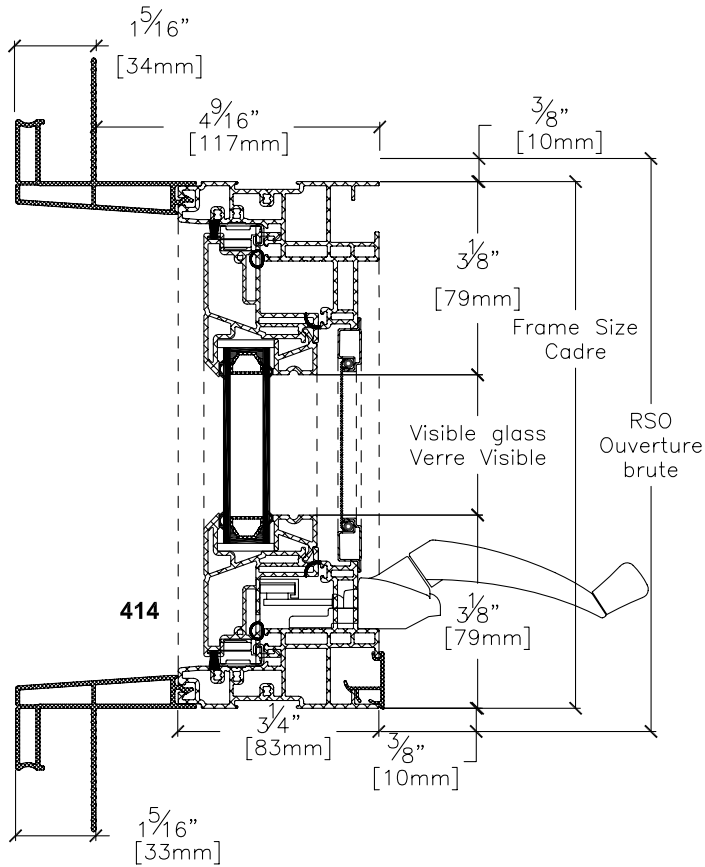

ALL VINYL CASEMENT TRIM OPTIONS

4 9/16" avec 414
4 9/16" with 414

4 9/16" avec 415
4 9/16" with 415