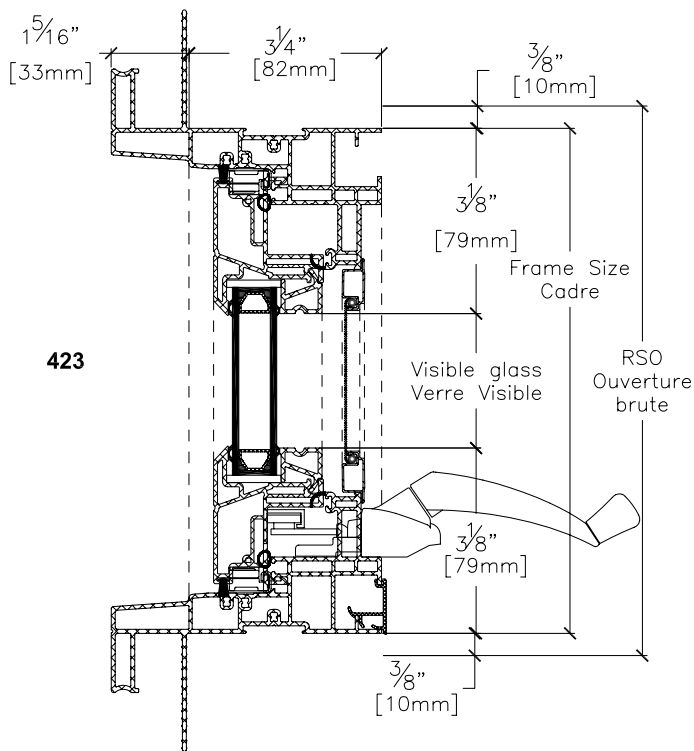

ALL VINYL CASEMENT TRIM OPTIONS

3 1/4" avec 423 intégrée
3 1/4" with 423 integral

4 9/16" avec 427 intégrée
4 9/16" with 427 integral