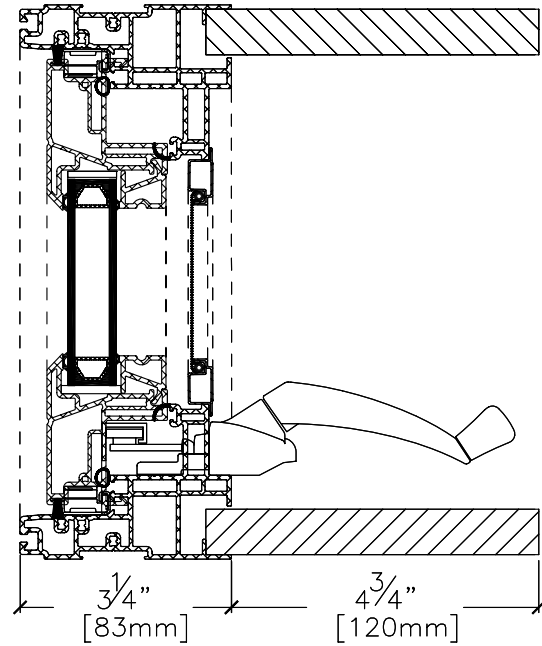

3 1/4" avec 569-570-571  
3 1/4" with 569-570-571

NATURAL JAMB EXTENDER OPTIONS

VINYL CLAD JAMB EXTENDER OPTIONS

STANDARD MULLION DETAILS

OTHER MULLION DETAILS

90° CORNER MULLION