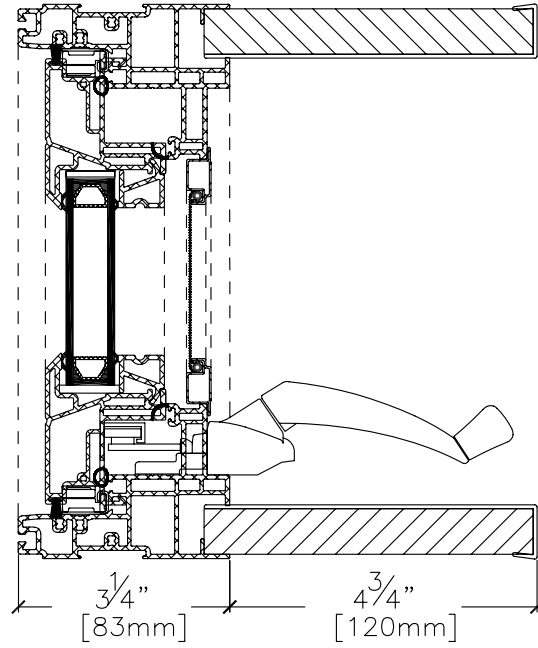

3 1/4" avec 569-570-571  
3 1/4" with 569-570-571

NATURAL JAMB EXTENDER OPTIONS

VINYL CLAD JAMB EXTENDER OPTIONS

STANDARD MULLION DETAILS

OTHER MULLION DETAILS

90° CORNER MULLION