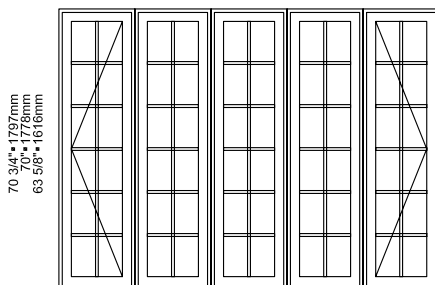

VK5AT095070

VK5AT095074

VK5AT095078

Frame: 19"  
Cadre: 483mm

Visible glass: 12 5/8"  
Verre visible: 321mm