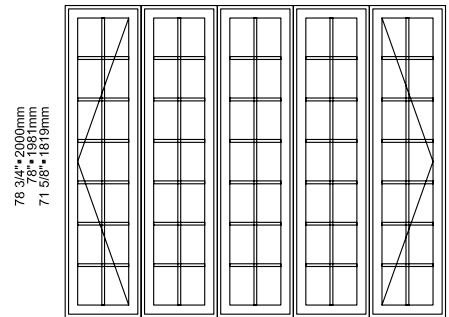

VK5AT095070

VK5AT095074

VK5AT095078

Frame: 19"  
Cadre: 483mm

Visible glass: 12 5/8"  
Verre visible: 321mm