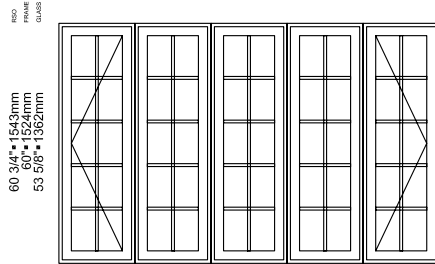

VK5AT095060