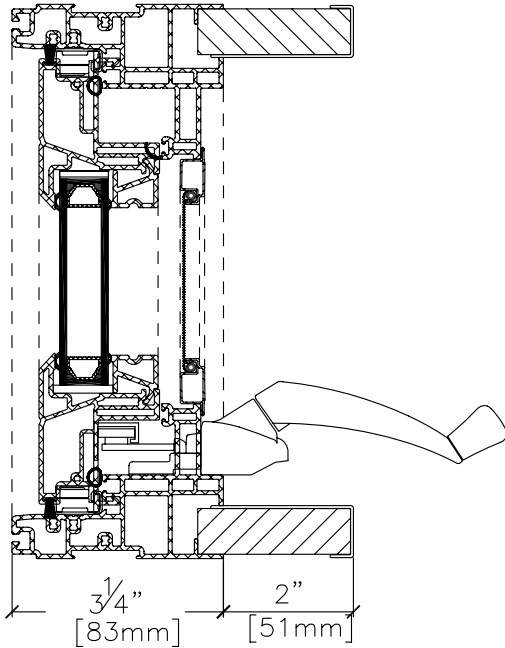

3 1/4" avec 569-570-571  
3 1/4" with 569-570-571

NATURAL JAMB EXTENDER OPTIONS

VINYL CLAD JAMB EXTENDER OPTIONS

STANDARD MULLION DETAILS

OTHER MULLION DETAILS

90° CORNER MULLION