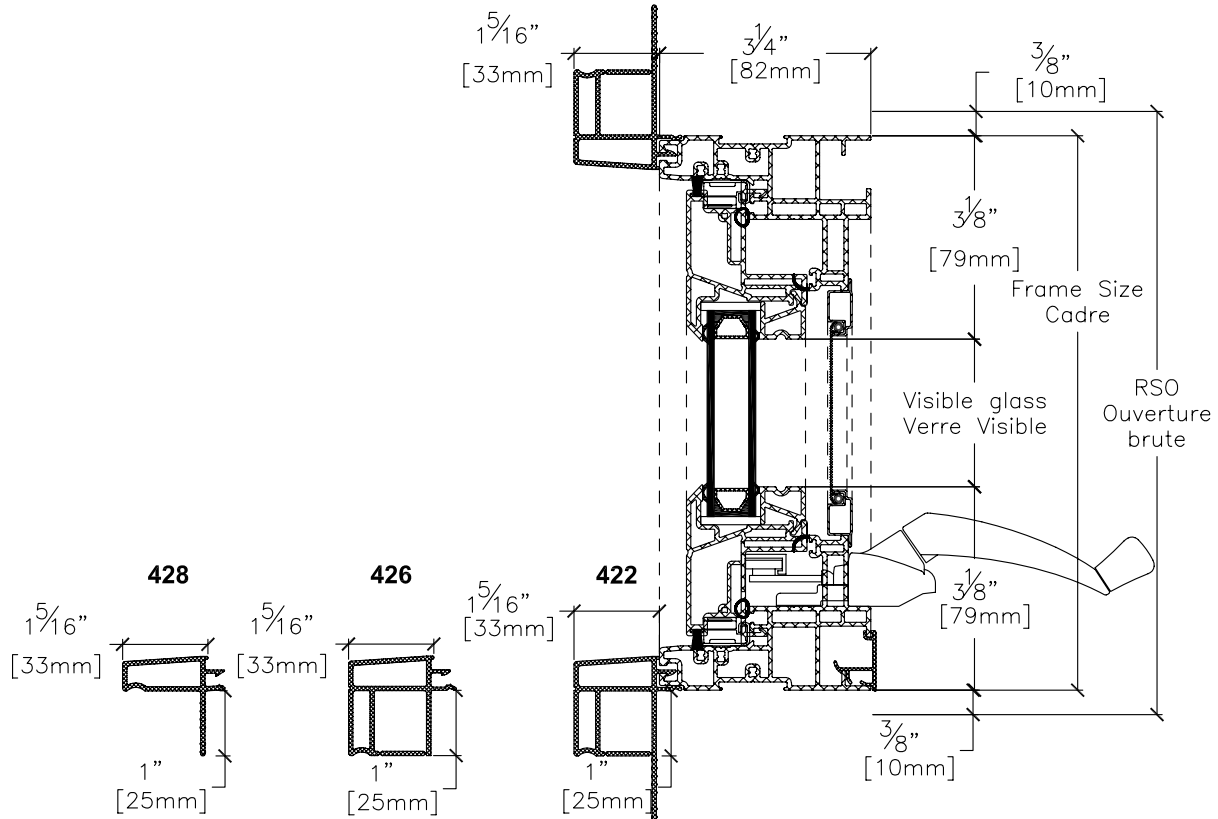

ALL VINYL CASEMENT TRIM OPTIONS

3 1/4" avec 422-426-428

3 1/4" with 422-426-428