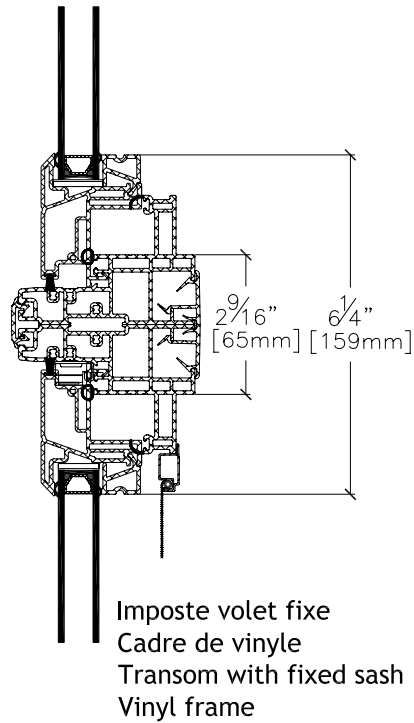

3 1/4" avec 569-570-571  
3 1/4" with 569-570-571

NATURAL JAMB EXTENDER OPTIONS

VINYL CLAD JAMB EXTENDER OPTIONS

STANDARD MULLION DETAILS

OTHER MULLION DETAILS

90° CORNER MULLION