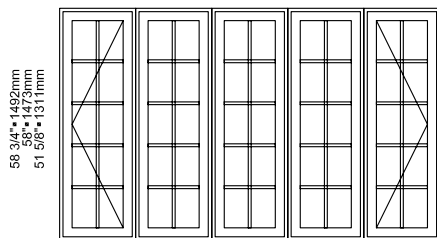

VK5AT095058