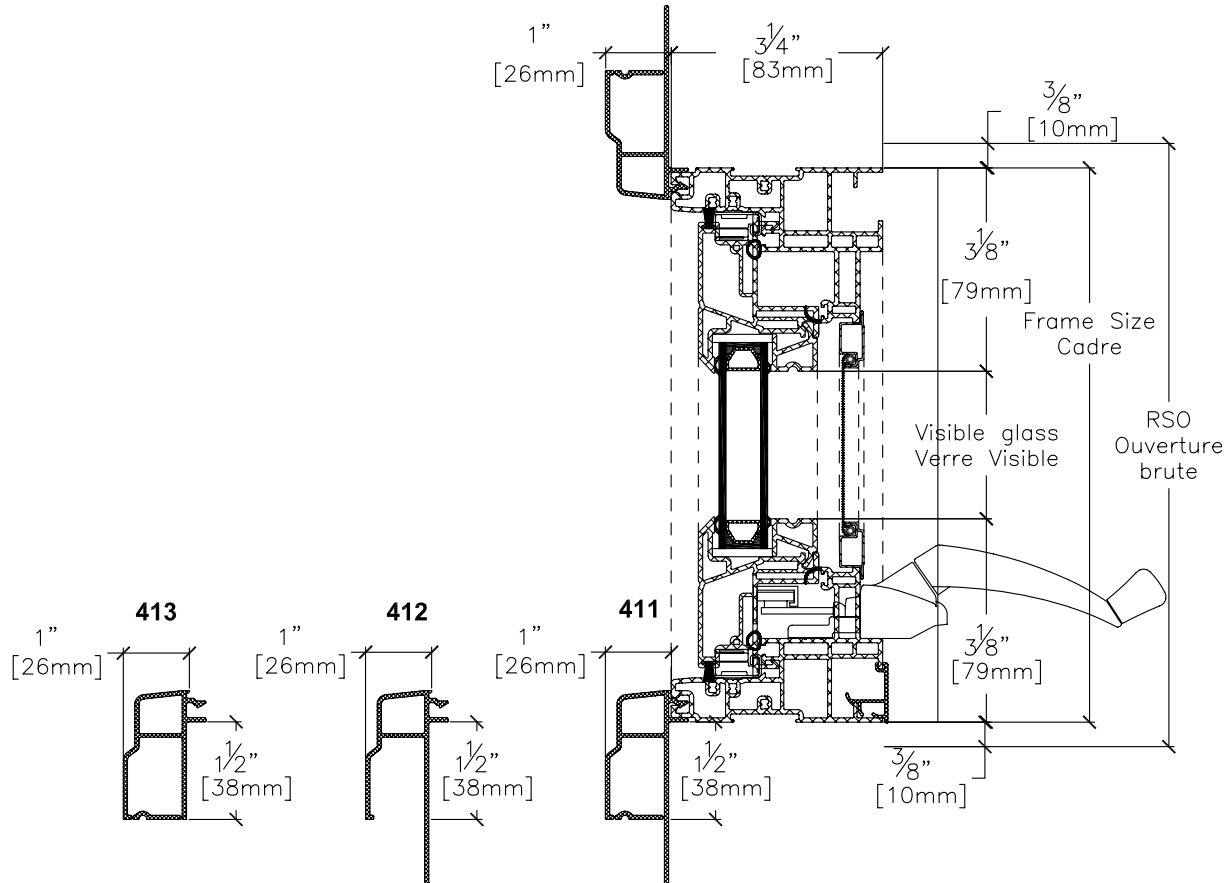

ALL VINYL CASEMENT TRIM OPTIONS

3 1/4" avec 411-412-413

3 1/4" with 411-412-413