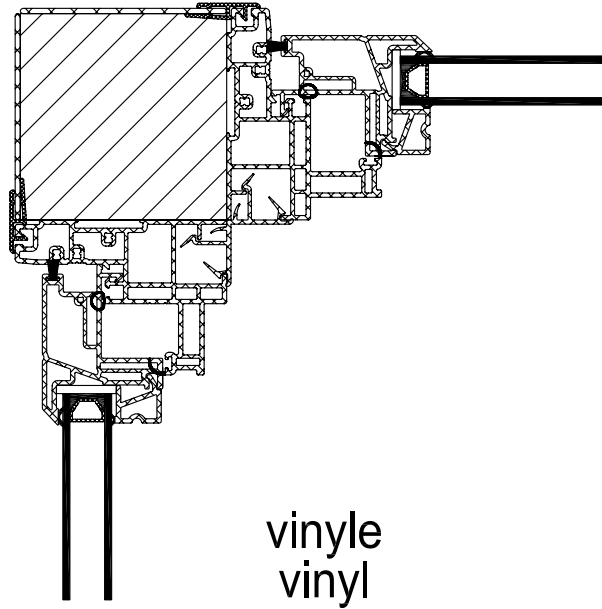

3 1/4" avec 569-570-571  
3 1/4" with 569-570-571

NATURAL JAMB EXTENDER OPTIONS

VINYL CLAD JAMB EXTENDER OPTIONS

STANDARD MULLION DETAILS

OTHER MULLION DETAILS

90° CORNER MULLION