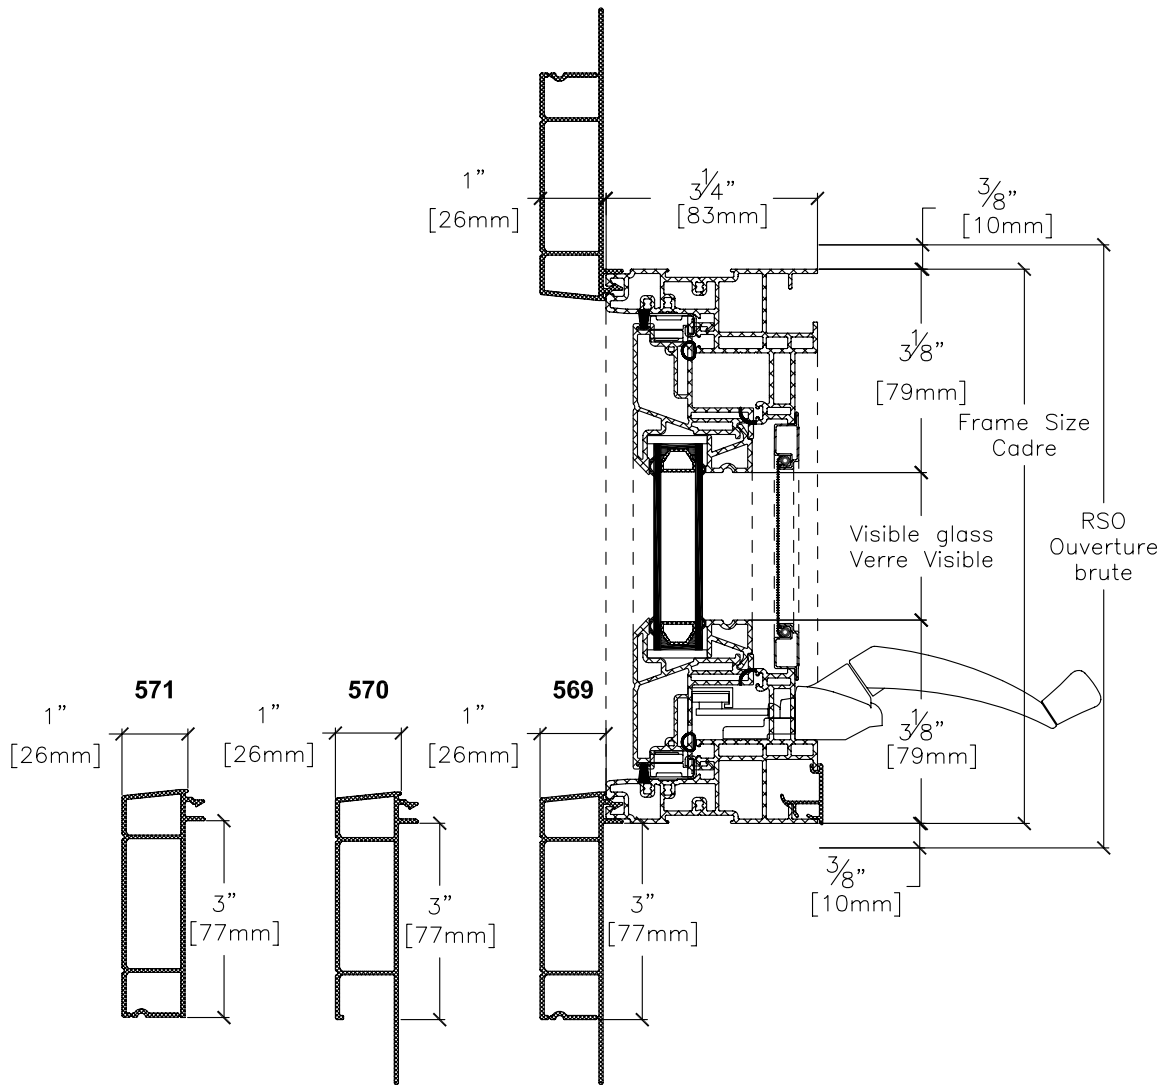

3 1/4" avec 569-570-571  
3 1/4" with 569-570-571

NATURAL JAMB EXTENDER OPTIONS

VINYL CLAD JAMB EXTENDER OPTIONS

STANDARD MULLION DETAILS

OTHER MULLION DETAILS

90° CORNER MULLION