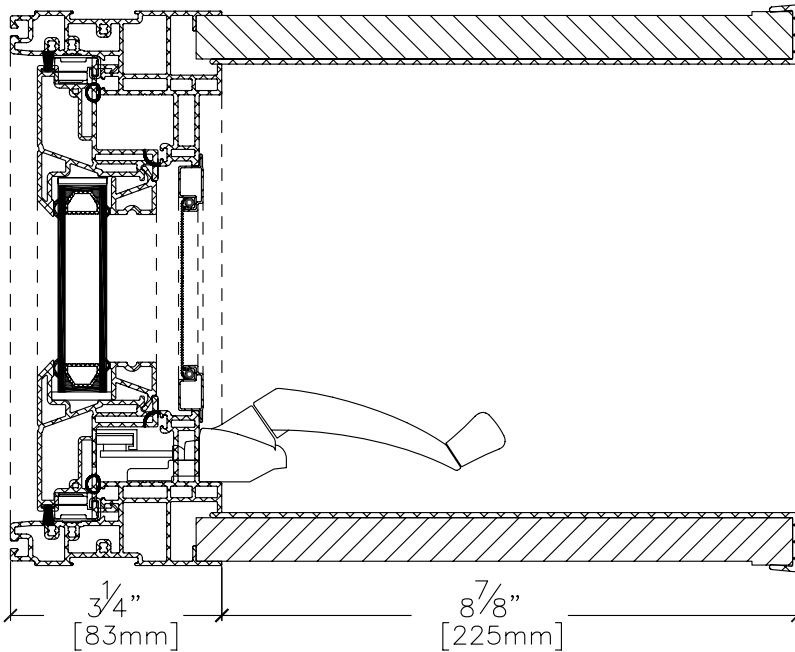

3 1/4" avec 569-570-571  
3 1/4" with 569-570-571

NATURAL JAMB EXTENDER OPTIONS

VINYL CLAD JAMB EXTENDER OPTIONS

STANDARD MULLION DETAILS

OTHER MULLION DETAILS

90° CORNER MULLION