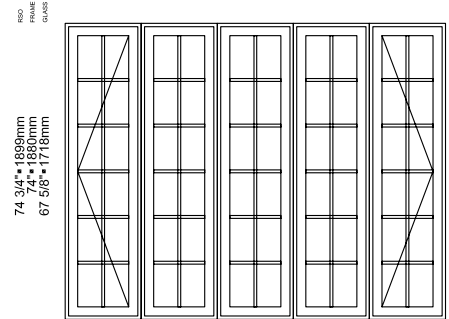

VK5AT095070

VK5AT095074

VK5AT095078

Frame: 19"  
Cadre: 483mm

Visible glass: 12 5/8"  
Verre visible: 321mm