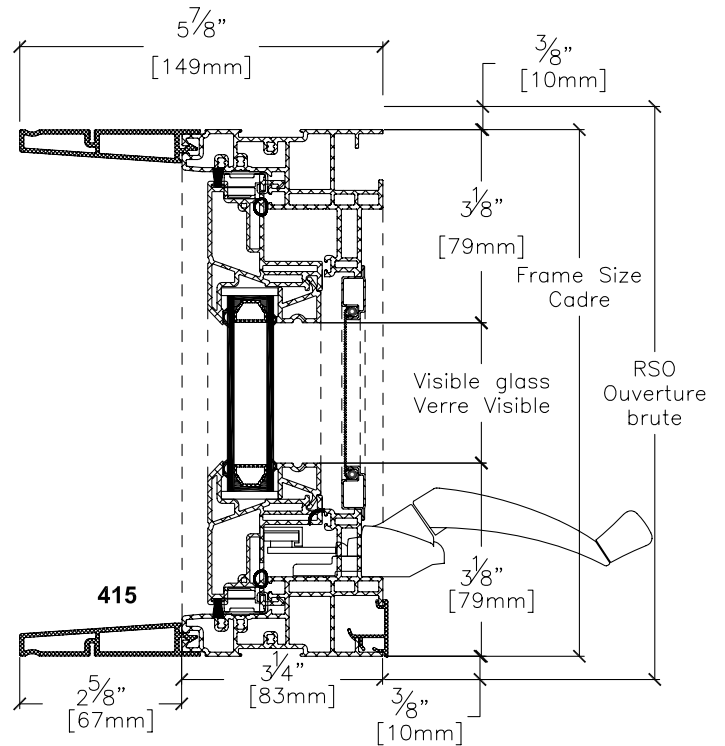

ALL VINYL CASEMENT TRIM OPTIONS

4 9/16" avec 414
4 9/16" with 414

4 9/16" avec 415
4 9/16" with 415