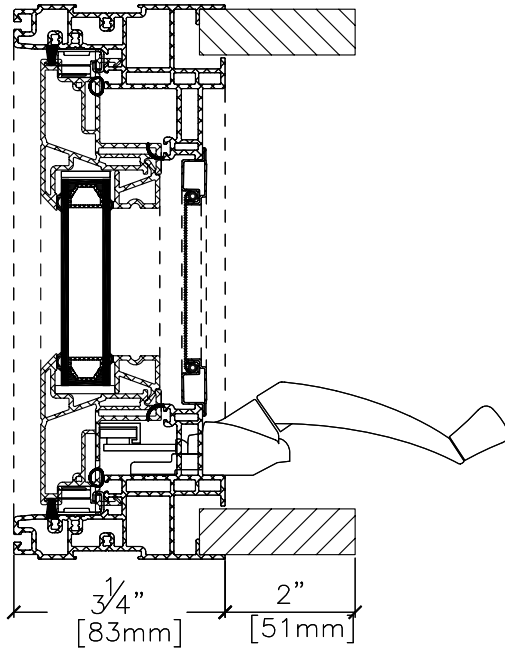

3 1/4" avec 569-570-571  
3 1/4" with 569-570-571

NATURAL JAMB EXTENDER OPTIONS

VINYL CLAD JAMB EXTENDER OPTIONS

STANDARD MULLION DETAILS

OTHER MULLION DETAILS

90° CORNER MULLION