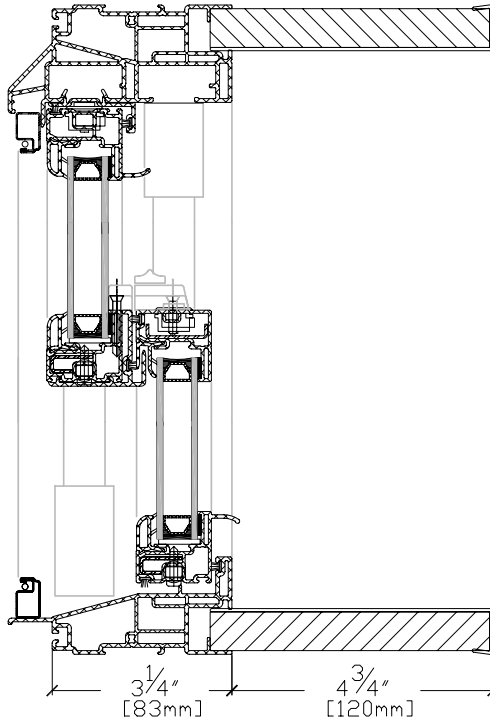

3 1/4" avec 427-428
 3 1/4" with 427-428

DOUBLE-HUNG TRIM OPTIONS

3 1/4" avec 569-570-571
3 1/4" with 569-570-571

NATURAL JAMB EXTENDER OPTIONS

VINYL CLAD JAMB EXTENDER OPTIONS

STANDARD MULLION DETAILS

Imposte verre scellé fixe
Cadre de vinyle
Transom with fixed lite
Vinyl frame