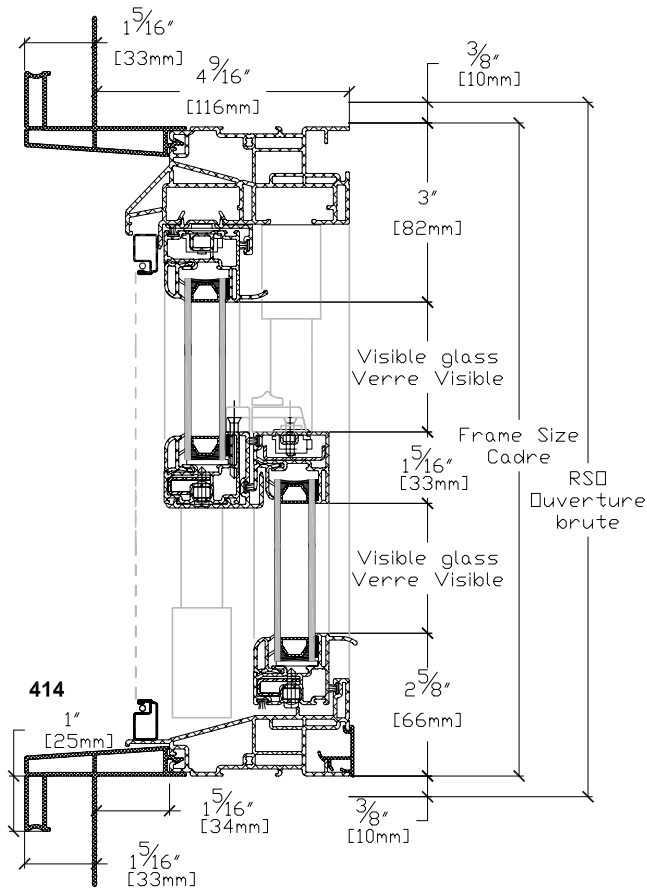

DOUBLE-HUNG TRIM OPTIONS

4 9/16" avec 414
4 9/16" with 414

4 9/16" avec 415
4 9/16" with 415