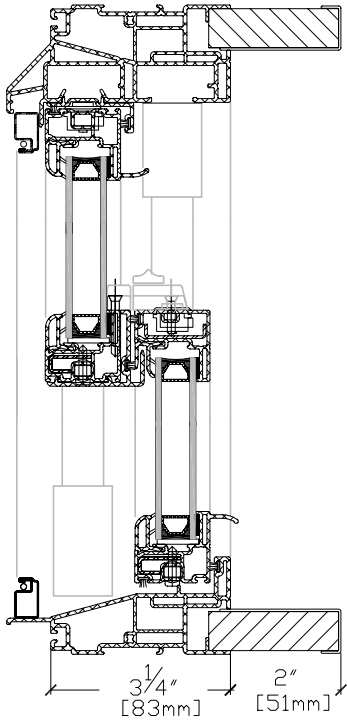

3 1/4" avec 427-428
 3 1/4" with 427-428

DOUBLE-HUNG TRIM OPTIONS

3 1/4" avec 569-570-571
3 1/4" with 569-570-571

NATURAL JAMB EXTENDER OPTIONS

VINYL CLAD JAMB EXTENDER OPTIONS

STANDARD MULLION DETAILS

Imposte verre scellé fixe
Cadre de vinyle
Transom with fixed lite
Vinyl frame