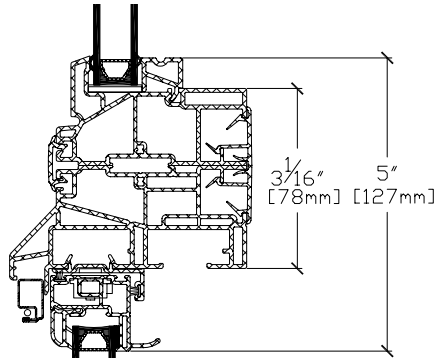

3 1/4" avec 427-428
 3 1/4" with 427-428

DOUBLE-HUNG TRIM OPTIONS

3 1/4" avec 569-570-571
3 1/4" with 569-570-571

NATURAL JAMB EXTENDER OPTIONS

VINYL CLAD JAMB EXTENDER OPTIONS

STANDARD MULLION DETAILS

Imposte verre scellé fixe
Cadre de vinyle
Transom with fixed lite
Vinyl frame