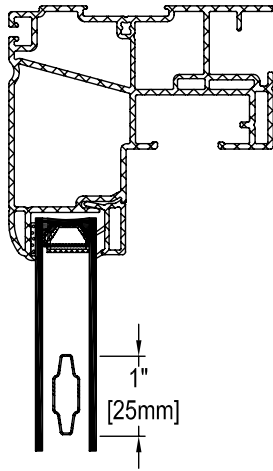

SINGLE-HUNG GLAZING OPTIONS

Carrelage scellé
Internal grilles

Georgian 1"