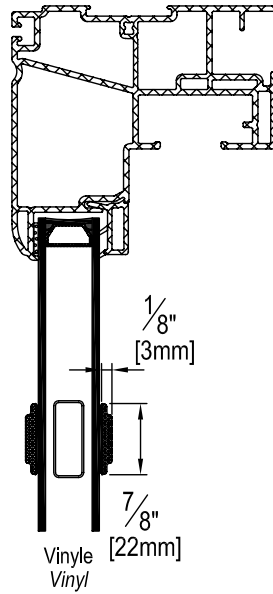

SINGLE-HUNG GLAZING OPTIONS

Simili barrotin avec intercalaire
Simulated divided lite with spacer-bar