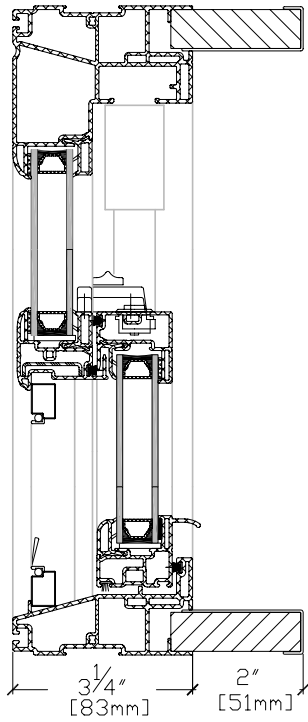

3 1/4" avec 569-570-571

3 1/4" with 569-570-571

NATURAL JAMB EXTENDER OPTIONS

VINYL CLAD JAMB EXTENDER OPTIONS

STANDARD MULLION DETAILS

Imposte verre scellé fixe
Cadre de vinyle
Transom with fixed lite
Vinyl frame