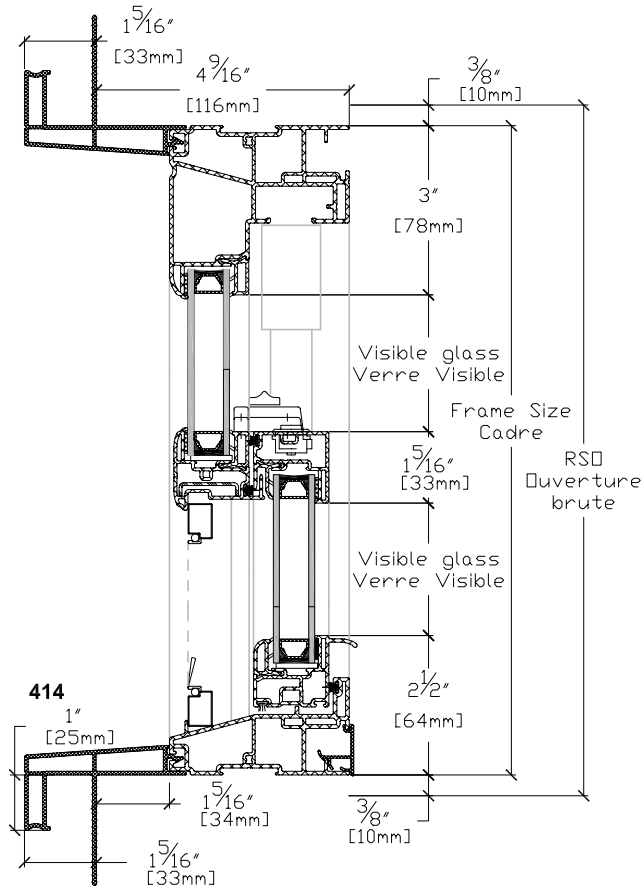

SINGLE-HUNG TRIM OPTIONS

4 9/16" avec 414
4 9/16" with 414

4 9/16" avec 415
4 9/16" with 415