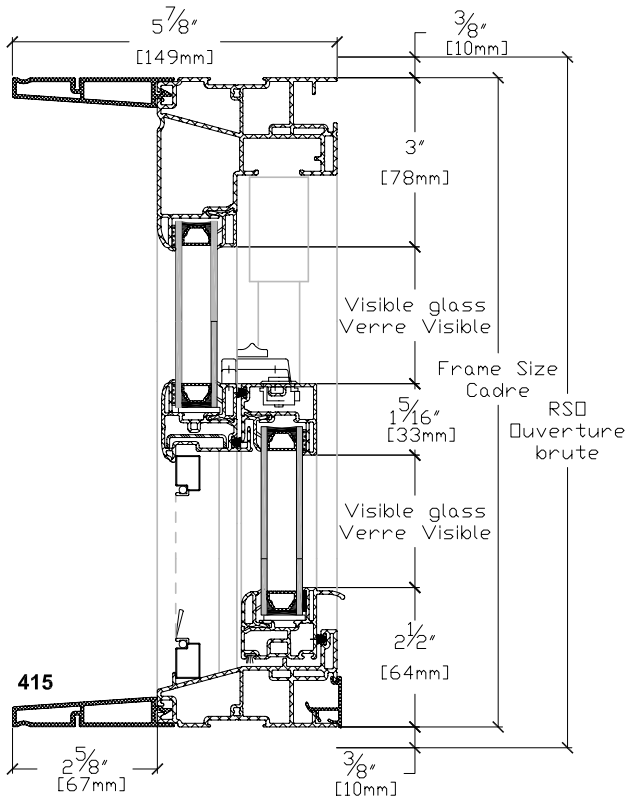

SINGLE-HUNG TRIM OPTIONS

4 9/16" avec 414
4 9/16" with 414

4 9/16" avec 415
4 9/16" with 415