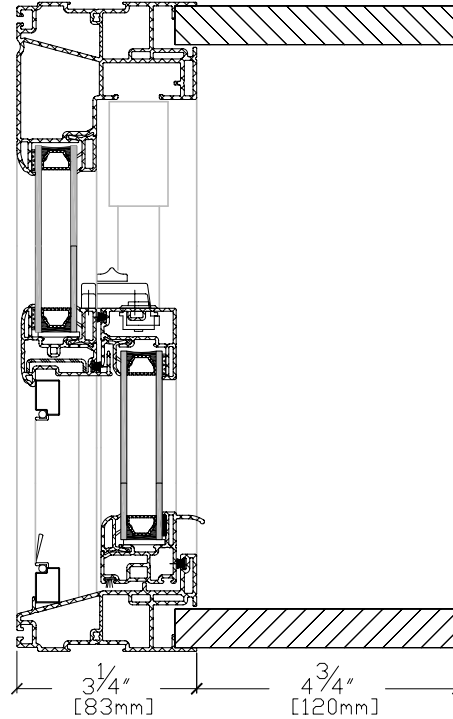

3 1/4" avec 569-570-571

3 1/4" with 569-570-571

NATURAL JAMB EXTENDER OPTIONS

VINYL CLAD JAMB EXTENDER OPTIONS

STANDARD MULLION DETAILS

Imposte verre scellé fixe
Cadre de vinyle
Transom with fixed lite
Vinyl frame