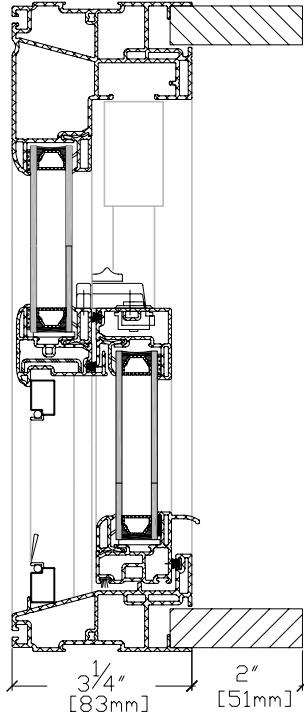

3 1/4" avec 569-570-571

3 1/4" with 569-570-571

NATURAL JAMB EXTENDER OPTIONS

VINYL CLAD JAMB EXTENDER OPTIONS

STANDARD MULLION DETAILS

Imposte verre scellé fixe
Cadre de vinyle
Transom with fixed lite
Vinyl frame