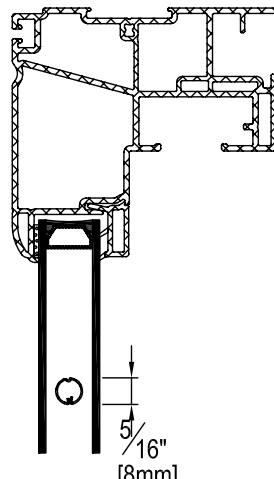

Tubulaire
Pencil bar