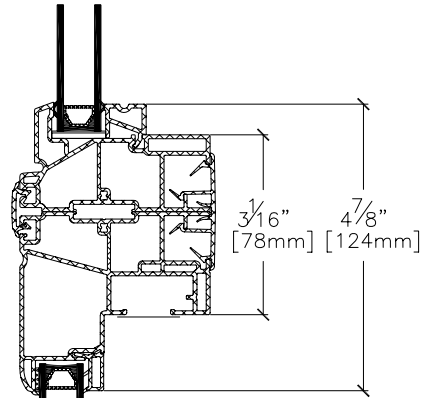

3 1/4" avec 569-570-571

3 1/4" with 569-570-571

NATURAL JAMB EXTENDER OPTIONS

VINYL CLAD JAMB EXTENDER OPTIONS

STANDARD MULLION DETAILS

Imposte verre scellé fixe
Cadre de vinyle
Transom with fixed lite
Vinyl frame