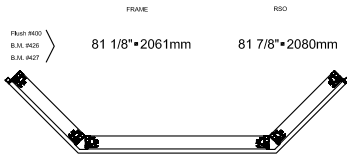

Architectural detail manual

Single-Hung window DF3613

All vinyl

DF Windows® Collection