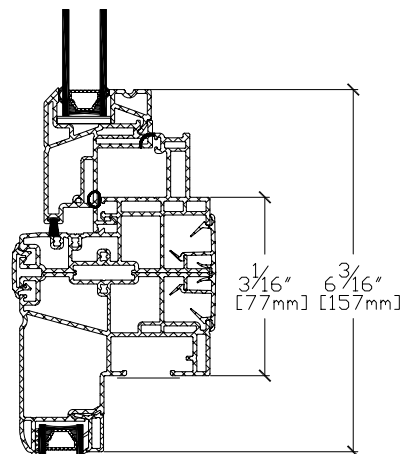

OTHER MULLION DETAILS

Imposte volet fixe
Cadre de vinyle
Transom with fixed sash
Vinyl frame