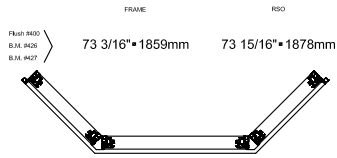

VFBT30100062

Architectural detail manual

Single-Hung window DF3613

All vinyl