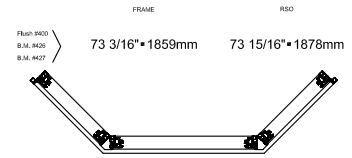

VFBT30100078

Frame: 23" - 38" - 23"
Cadre: 584mm-965mm-584mm

Visible glass: 16 11/16" - 34 1/4" - 16 11/16"
Verre visible: 424mm-870mm-424mm