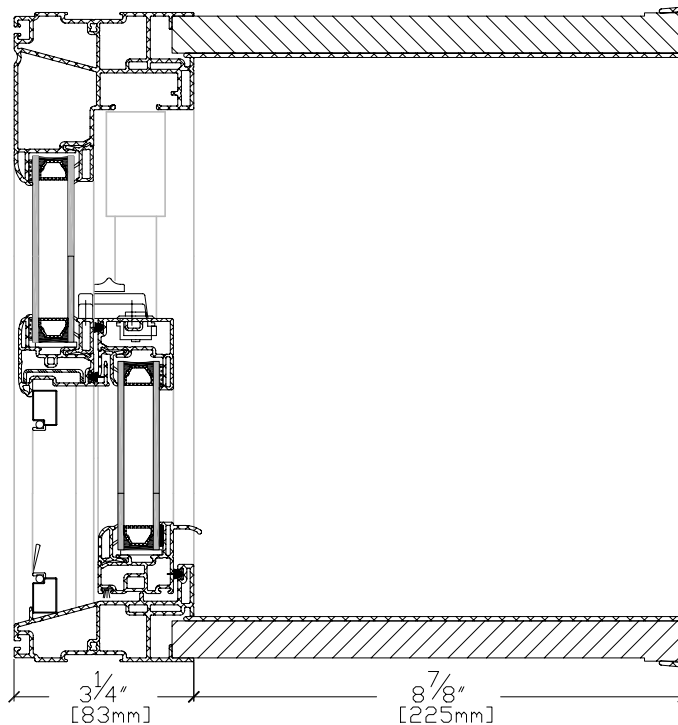

3 1/4" avec 569-570-571

3 1/4" with 569-570-571

NATURAL JAMB EXTENDER OPTIONS

VINYL CLAD JAMB EXTENDER OPTIONS

STANDARD MULLION DETAILS

Imposte verre scellé fixe
Cadre de vinyle
Transom with fixed lite
Vinyl frame