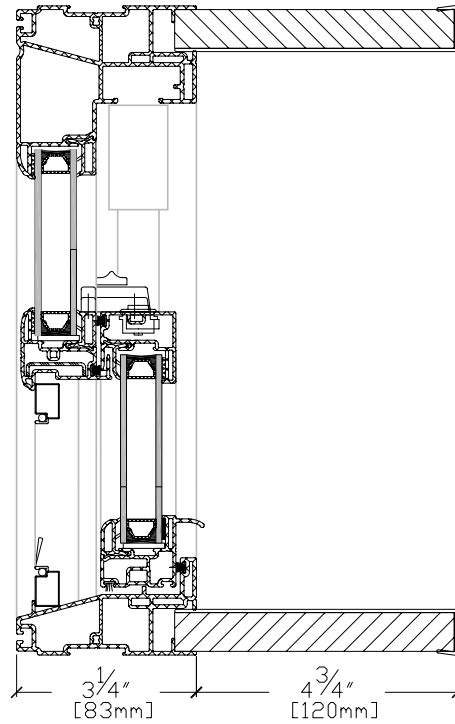

3 1/4" avec 569-570-571

3 1/4" with 569-570-571

NATURAL JAMB EXTENDER OPTIONS

VINYL CLAD JAMB EXTENDER OPTIONS

STANDARD MULLION DETAILS

Imposte verre scellé fixe
Cadre de vinyle
Transom with fixed lite
Vinyl frame