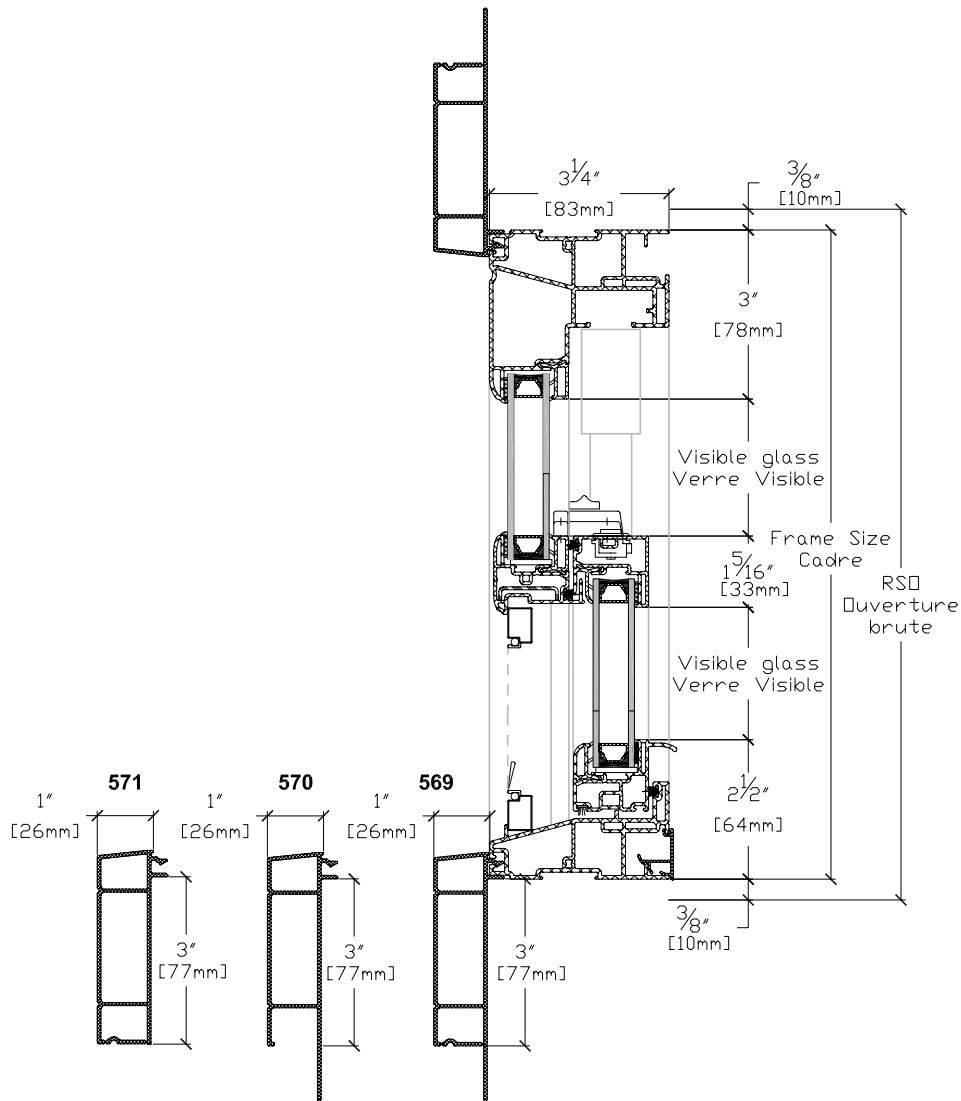

3 1/4" avec 569-570-571

3 1/4" with 569-570-571

NATURAL JAMB EXTENDER OPTIONS

VINYL CLAD JAMB EXTENDER OPTIONS

STANDARD MULLION DETAILS

Imposte verre scellé fixe
Cadre de vinyle
Transom with fixed lite
Vinyl frame