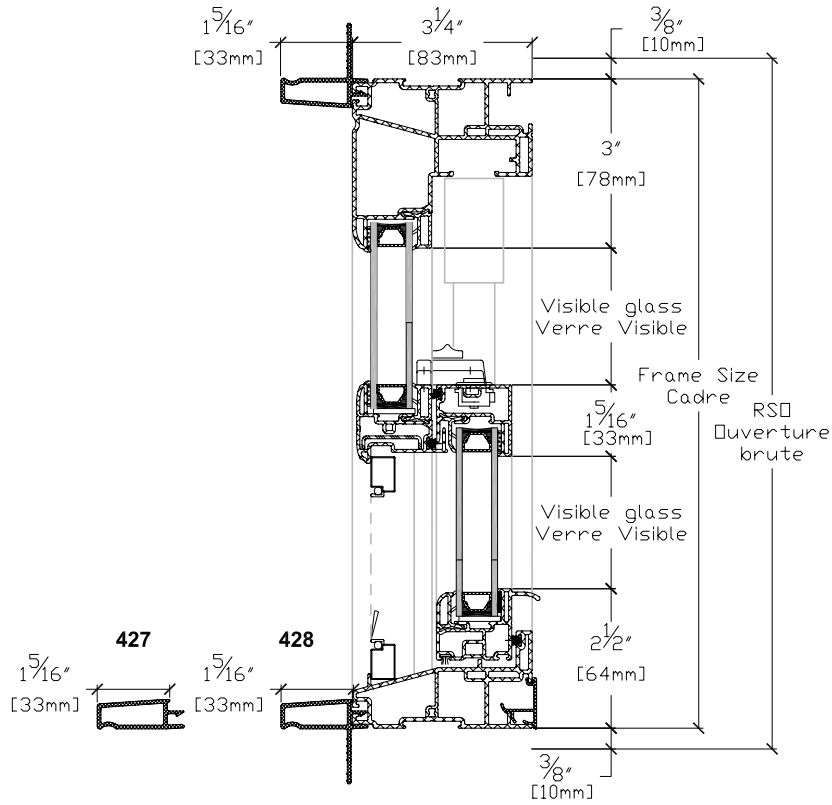

SINGLE-HUNG TRIM OPTIONS

3 1/4" avec 427-428

3 1/4" with 427-428