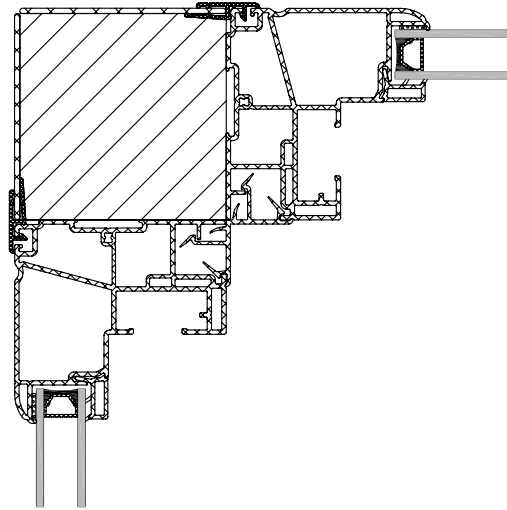

90° CORNER MULLION

Vinyle
Vinyl