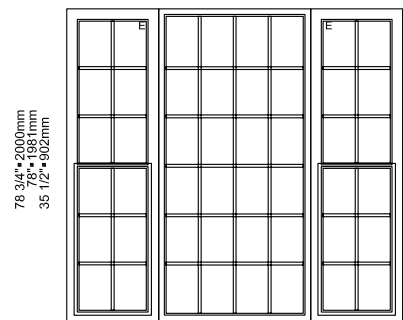

VFBT45084078