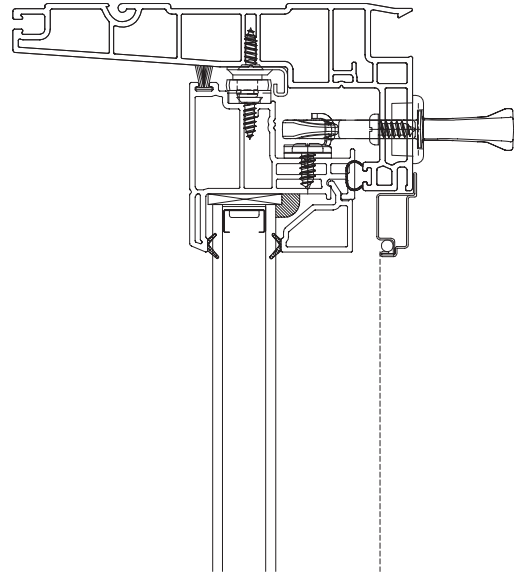

Elevations (1 Wide)

WIDTH		1 Wide Vinyl Awning					
		16	20	24	28	32	36
HEIGHT	16		AW2016	AW2416	AW2816	AW3216	AW3616
	20		AW2020	AW2420	AW2820	AW3220	AW3620
	24		AW2024	AW2424	AW2824	AW3224	AW3624
	28		AW2028	AW2428	AW2828	AW3228	AW3628
	32		AW2032	AW2432	AW2832	AW3232	AW3632
	36		AW2036	AW2436	AW2836	AW3236	AW3636
		40	44	48	52	56	60
	16	AW4016	AW4416	AW4816	AW5216	AW5616	AW6016
	20	AW4020	AW4420	AW4820	AW5220	AW5620	AW6020
	24	AW4024	AW4424	AW4824	AW5224	AW5624	AW6024
	28	AW4028	AW4428	AW4828	AW5228	AW5628	AW6028
	32	AW4032	AW4432	AW4832	AW5232	AW5632	AW6032
36	AW4036	AW4436	AW4836	AW5236	AW5636	AW6036	
	64	68	72				
16	AW6416	AW6816	AW7216				
20	AW6420	AW6820	AW7220				
24	AW6424	AW6824	AW7224				
28	AW6428	AW6828	AW7228				
32	AW6432	AW6832	AW7232				
36	AW6436	AW6836	AW7236				

1 Wide Vinyl
Awning

hinged at the top

Section Details - Dualpane

Vertical Section

Horizontal Section