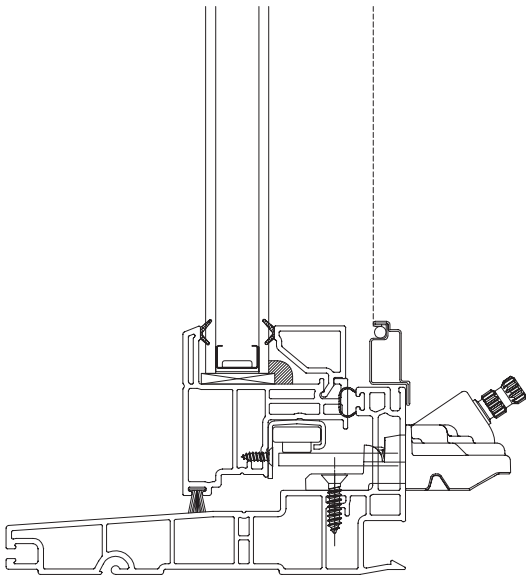

Elevations (1 Wide)

WIDTH		1 Wide Vinyl Awning					
		16	20	24	28	32	36
HEIGHT	16		AW2016	AW2416	AW2816	AW3216	AW3616
	20		AW2020	AW2420	AW2820	AW3220	AW3620
	24		AW2024	AW2424	AW2824	AW3224	AW3624
	28		AW2028	AW2428	AW2828	AW3228	AW3628
	32		AW2032	AW2432	AW2832	AW3232	AW3632
	36		AW2036	AW2436	AW2836	AW3236	AW3636
		40	44	48	52	56	60
	16	AW4016	AW4416	AW4816	AW5216	AW5616	AW6016
	20	AW4020	AW4420	AW4820	AW5220	AW5620	AW6020
	24	AW4024	AW4424	AW4824	AW5224	AW5624	AW6024
	28	AW4028	AW4428	AW4828	AW5228	AW5628	AW6028
	32	AW4032	AW4432	AW4832	AW5232	AW5632	AW6032
36	AW4036	AW4436	AW4836	AW5236	AW5636	AW6036	
	64	68	72				
16	AW6416	AW6816	AW7216				
20	AW6420	AW6820	AW7220				
24	AW6424	AW6824	AW7224				
28	AW6428	AW6828	AW7228				
32	AW6432	AW6832	AW7232				
36	AW6436	AW6836	AW7236				

1 Wide Vinyl
Awning

hinged at the top

Section Details - Dualpane

Vertical Section