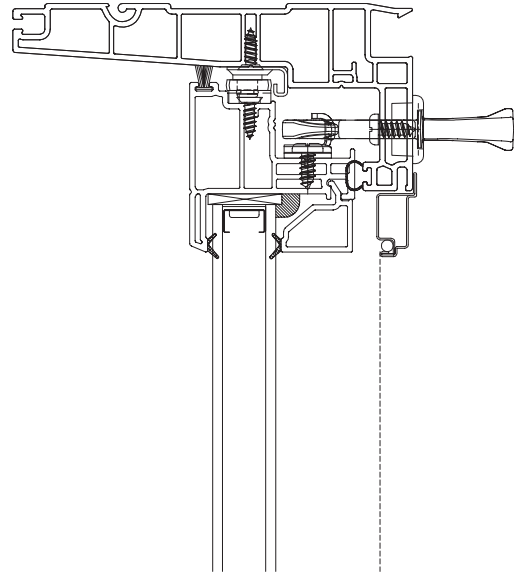

Elevations (1 Wide)

WIDTH		1 Wide Vinyl Awning					
		16	20	24	28	32	36
HEIGHT	16		AW2016	AW2416	AW2816	AW3216	AW3616
	20		AW2020	AW2420	AW2820	AW3220	AW3620
	24		AW2024	AW2424	AW2824	AW3224	AW3624
	28		AW2028	AW2428	AW2828	AW3228	AW3628
	32		AW2032	AW2432	AW2832	AW3232	AW3632
	36		AW2036	AW2436	AW2836	AW3236	AW3636
		40	44	48	52	56	60
	16	AW4016	AW4416	AW4816	AW5216	AW5616	AW6016
	20	AW4020	AW4420	AW4820	AW5220	AW5620	AW6020
	24	AW4024	AW4424	AW4824	AW5224	AW5624	AW6024
	28	AW4028	AW4428	AW4828	AW5228	AW5628	AW6028
	32	AW4032	AW4432	AW4832	AW5232	AW5632	AW6032
	36	AW4036	AW4436	AW4836	AW5236	AW5636	AW6036
		64	68	72			
	16	AW6416	AW6816	AW7216			
	20	AW6420	AW6820	AW7220			
	24	AW6424	AW6824	AW7224			
	28	AW6428	AW6828	AW7228			
32	AW6432	AW6832	AW7232				
36	AW6436	AW6836	AW7236				

Section Details - Dualpane

Vertical Section

Horizontal Section