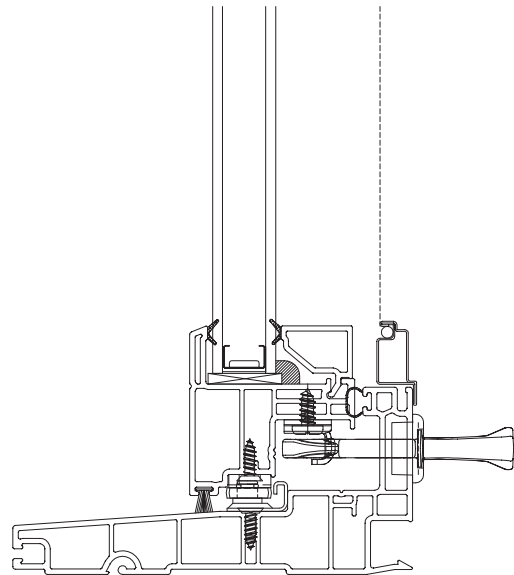

Elevations (1 Wide)

WIDTH		1 Wide Vinyl Awning					
		16	20	24	28	32	36
HEIGHT	16		AW2016	AW2416	AW2816	AW3216	AW3616
	20		AW2020	AW2420	AW2820	AW3220	AW3620
	24		AW2024	AW2424	AW2824	AW3224	AW3624
	28		AW2028	AW2428	AW2828	AW3228	AW3628
	32		AW2032	AW2432	AW2832	AW3232	AW3632
	36		AW2036	AW2436	AW2836	AW3236	AW3636
		40	44	48	52	56	60
	16	AW4016	AW4416	AW4816	AW5216	AW5616	AW6016
	20	AW4020	AW4420	AW4820	AW5220	AW5620	AW6020
	24	AW4024	AW4424	AW4824	AW5224	AW5624	AW6024
	28	AW4028	AW4428	AW4828	AW5228	AW5628	AW6028
	32	AW4032	AW4432	AW4832	AW5232	AW5632	AW6032
	36	AW4036	AW4436	AW4836	AW5236	AW5636	AW6036
		64	68	72			
	16	AW6416	AW6816	AW7216			
	20	AW6420	AW6820	AW7220			
	24	AW6424	AW6824	AW7224			
	28	AW6428	AW6828	AW7228			
32	AW6432	AW6832	AW7232				
36	AW6436	AW6836	AW7236				

Section Details - Dualpane

Horizontal Section