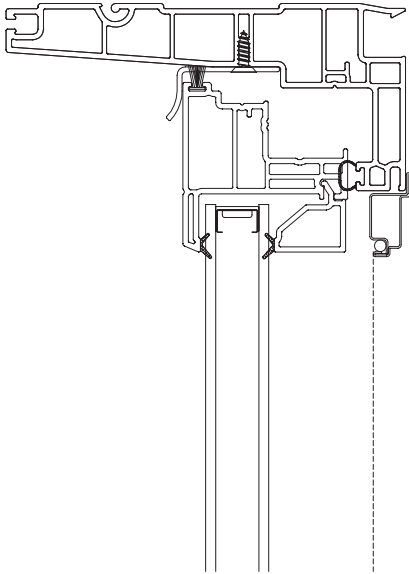

Elevations (1 Wide)

WIDTH		1 Wide Vinyl Awning					
		16	20	24	28	32	36
HEIGHT	16		AW2016	AW2416	AW2816	AW3216	AW3616
	20		AW2020	AW2420	AW2820	AW3220	AW3620
	24		AW2024	AW2424	AW2824	AW3224	AW3624
	28		AW2028	AW2428	AW2828	AW3228	AW3628
	32		AW2032	AW2432	AW2832	AW3232	AW3632
	36		AW2036	AW2436	AW2836	AW3236	AW3636
		40	44	48	52	56	60
	16	AW4016	AW4416	AW4816	AW5216	AW5616	AW6016
	20	AW4020	AW4420	AW4820	AW5220	AW5620	AW6020
	24	AW4024	AW4424	AW4824	AW5224	AW5624	AW6024
	28	AW4028	AW4428	AW4828	AW5228	AW5628	AW6028
	32	AW4032	AW4432	AW4832	AW5232	AW5632	AW6032
	36	AW4036	AW4436	AW4836	AW5236	AW5636	AW6036
		64	68	72			
	16	AW6416	AW6816	AW7216			
	20	AW6420	AW6820	AW7220			
	24	AW6424	AW6824	AW7224			
	28	AW6428	AW6828	AW7228			
32	AW6432	AW6832	AW7232				
36	AW6436	AW6836	AW7236				

Section Details - Dualpane

Vertical Section

Horizontal Section