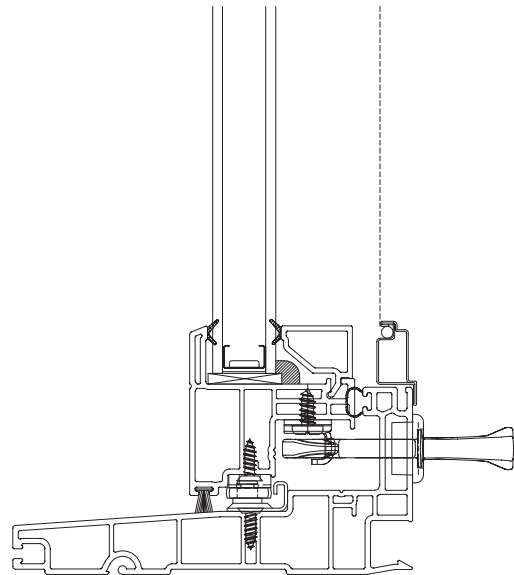

Elevations (1 Wide)

WIDTH		1 Wide Vinyl Awning					
		16	20	24	28	32	36
HEIGHT	16		AW2016	AW2416	AW2816	AW3216	AW3616
	20		AW2020	AW2420	AW2820	AW3220	AW3620
	24		AW2024	AW2424	AW2824	AW3224	AW3624
	28		AW2028	AW2428	AW2828	AW3228	AW3628
	32		AW2032	AW2432	AW2832	AW3232	AW3632
	36		AW2036	AW2436	AW2836	AW3236	AW3636
		40	44	48	52	56	60
	16	AW4016	AW4416	AW4816	AW5216	AW5616	AW6016
	20	AW4020	AW4420	AW4820	AW5220	AW5620	AW6020
	24	AW4024	AW4424	AW4824	AW5224	AW5624	AW6024
	28	AW4028	AW4428	AW4828	AW5228	AW5628	AW6028
	32	AW4032	AW4432	AW4832	AW5232	AW5632	AW6032
36	AW4036	AW4436	AW4836	AW5236	AW5636	AW6036	
	64	68	72				
16	AW6416	AW6816	AW7216				
20	AW6420	AW6820	AW7220				
24	AW6424	AW6824	AW7224				
28	AW6428	AW6828	AW7228				
32	AW6432	AW6832	AW7232				
36	AW6436	AW6836	AW7236				

1 Wide Vinyl
Awning

hinged at the top

Section Details - Dualpane

Horizontal Section