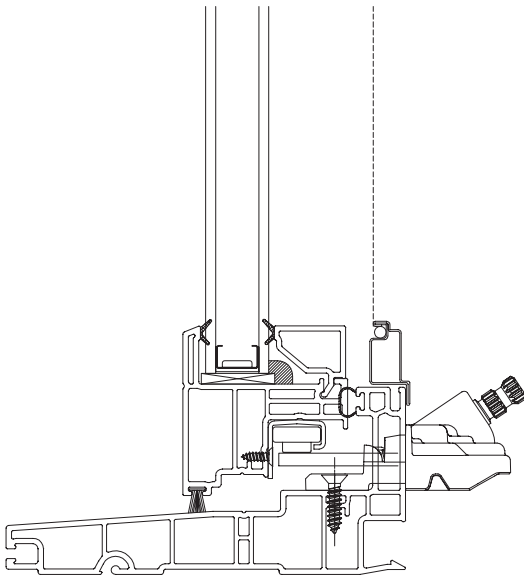

Elevations (1 Wide)

WIDTH		1 Wide Vinyl Awning					
		16	20	24	28	32	36
HEIGHT	16		AW2016	AW2416	AW2816	AW3216	AW3616
	20		AW2020	AW2420	AW2820	AW3220	AW3620
	24		AW2024	AW2424	AW2824	AW3224	AW3624
	28		AW2028	AW2428	AW2828	AW3228	AW3628
	32		AW2032	AW2432	AW2832	AW3232	AW3632
	36		AW2036	AW2436	AW2836	AW3236	AW3636
		40	44	48	52	56	60
	16	AW4016	AW4416	AW4816	AW5216	AW5616	AW6016
	20	AW4020	AW4420	AW4820	AW5220	AW5620	AW6020
	24	AW4024	AW4424	AW4824	AW5224	AW5624	AW6024
	28	AW4028	AW4428	AW4828	AW5228	AW5628	AW6028
	32	AW4032	AW4432	AW4832	AW5232	AW5632	AW6032
	36	AW4036	AW4436	AW4836	AW5236	AW5636	AW6036
		64	68	72			
	16	AW6416	AW6816	AW7216			
	20	AW6420	AW6820	AW7220			
	24	AW6424	AW6824	AW7224			
	28	AW6428	AW6828	AW7228			
32	AW6432	AW6832	AW7232				
36	AW6436	AW6836	AW7236				

Section Details - Dualpane

Vertical Section