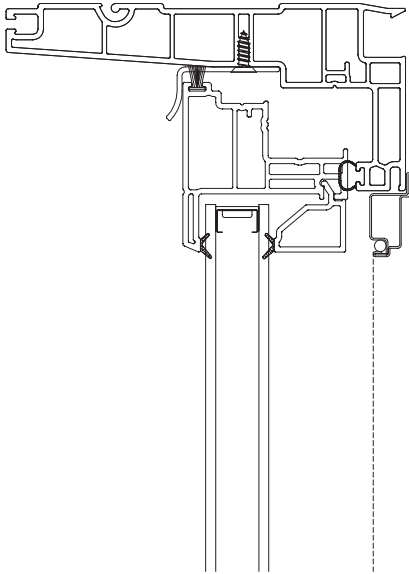

Elevations (1 Wide)

WIDTH		1 Wide Vinyl Awning					
		16	20	24	28	32	36
HEIGHT	16		AW2016	AW2416	AW2816	AW3216	AW3616
	20		AW2020	AW2420	AW2820	AW3220	AW3620
	24		AW2024	AW2424	AW2824	AW3224	AW3624
	28		AW2028	AW2428	AW2828	AW3228	AW3628
	32		AW2032	AW2432	AW2832	AW3232	AW3632
	36		AW2036	AW2436	AW2836	AW3236	AW3636
		40	44	48	52	56	60
	16	AW4016	AW4416	AW4816	AW5216	AW5616	AW6016
	20	AW4020	AW4420	AW4820	AW5220	AW5620	AW6020
	24	AW4024	AW4424	AW4824	AW5224	AW5624	AW6024
	28	AW4028	AW4428	AW4828	AW5228	AW5628	AW6028
	32	AW4032	AW4432	AW4832	AW5232	AW5632	AW6032
36	AW4036	AW4436	AW4836	AW5236	AW5636	AW6036	
	64	68	72				
16	AW6416	AW6816	AW7216				
20	AW6420	AW6820	AW7220				
24	AW6424	AW6824	AW7224				
28	AW6428	AW6828	AW7228				
32	AW6432	AW6832	AW7232				
36	AW6436	AW6836	AW7236				

1 Wide Vinyl
Awning

hinged at the top

Section Details - Dualpane

Vertical Section

Horizontal Section