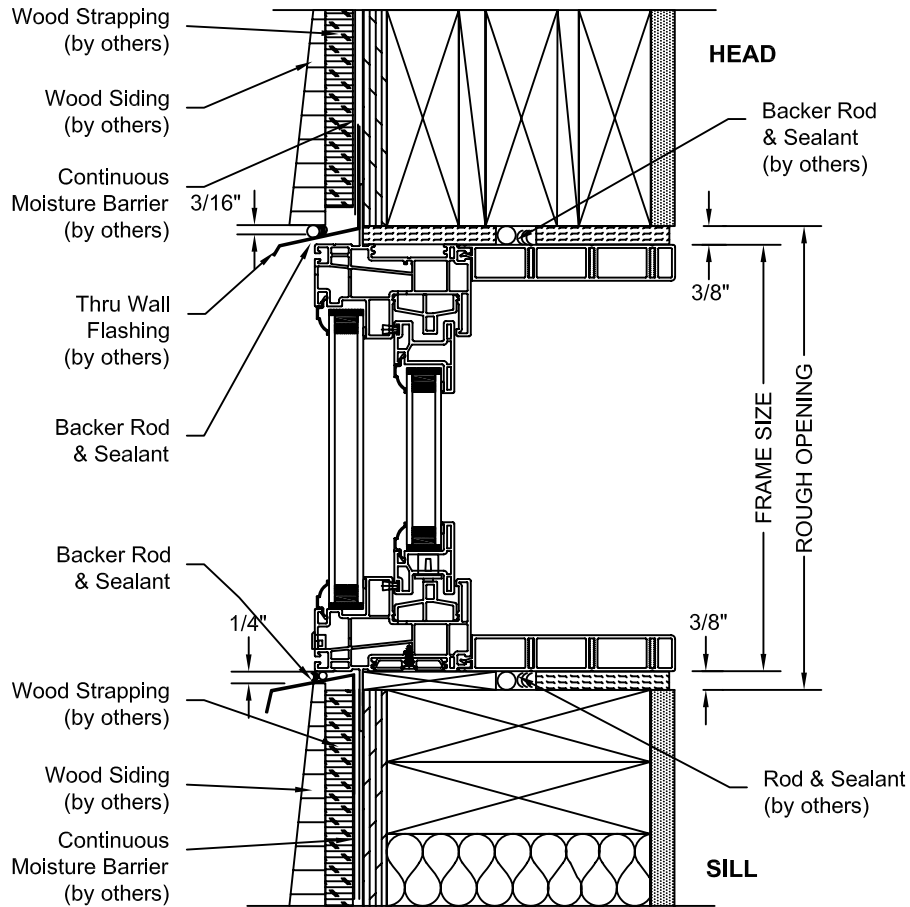

**U-CHANNEL**

Accepts 1/2" and 3/4" material

SCALE: 3" = 1'-0"

SCALE: 3" = 1'-0"

SCALE: 3" = 1'-0"

SCALE: 3" = 1'-0"

SCALE: 3" = 1'-0"

SCALE: 3" = 1'-0"