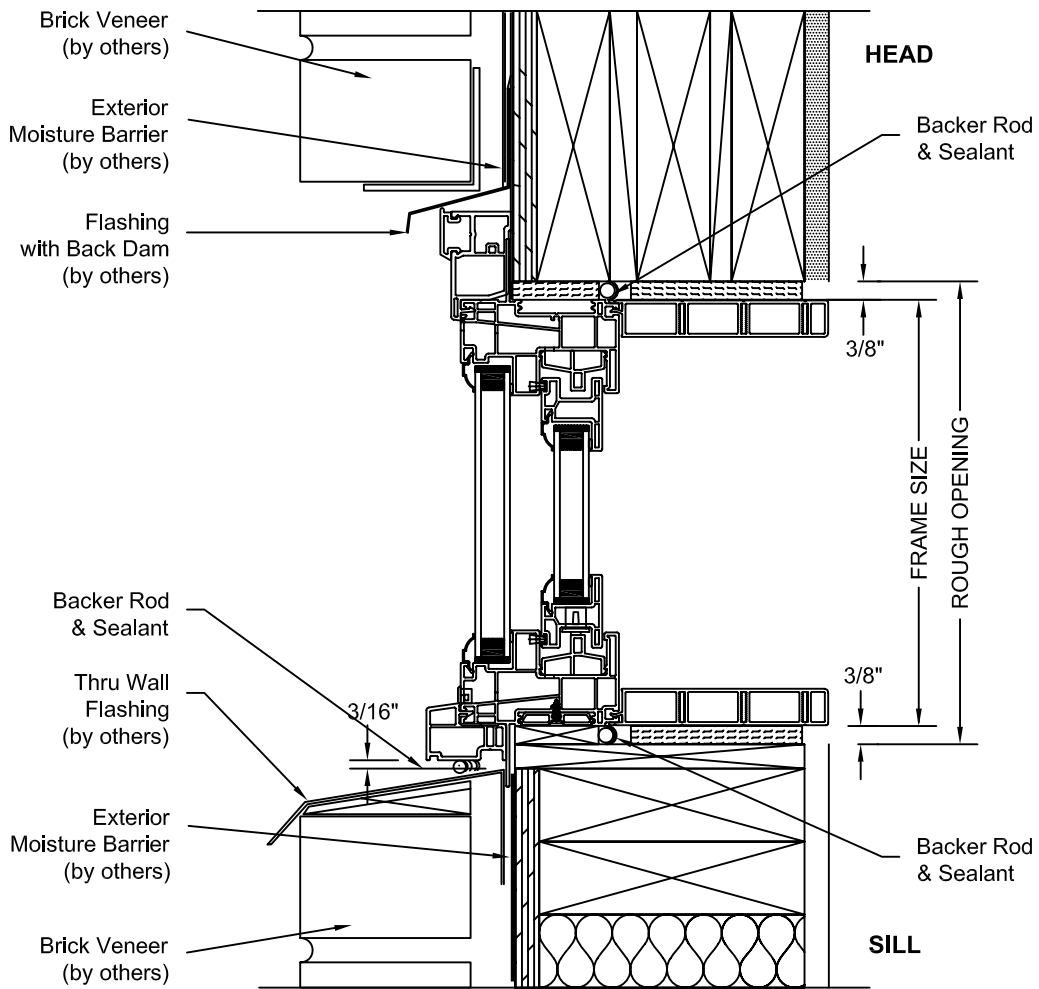

**U-CHANNEL**

Accepts 1/2" and 3/4" material

SCALE: 3" = 1'-0"

SCALE: 3" = 1'-0"

SCALE: 3" = 1'-0"

SCALE: 3" = 1'-0"

SCALE: 3" = 1'-0"

SCALE: 3" = 1'-0"