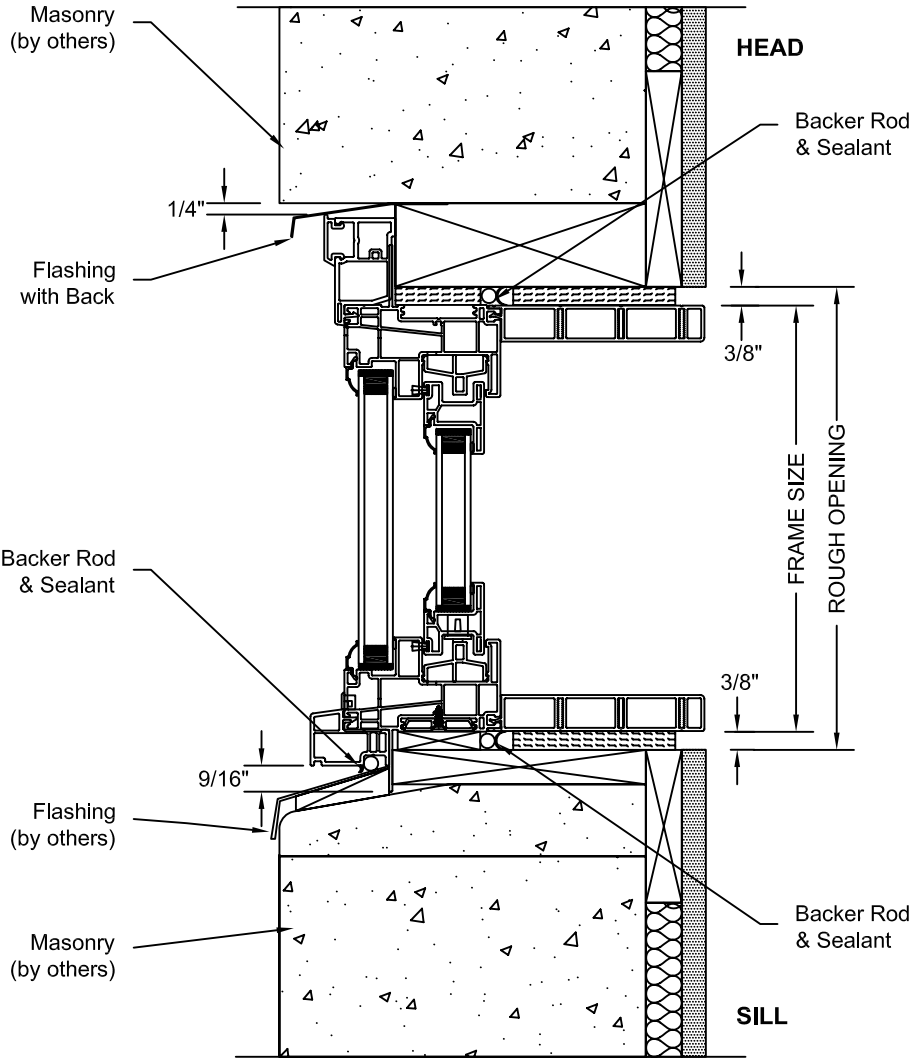

**U-CHANNEL**

Accepts 1/2" and 3/4" material

SCALE: 3" = 1'-0"

SCALE: 3" = 1'-0"

SCALE: 3" = 1'-0"

SCALE: 3" = 1'-0"

SCALE: 3" = 1'-0"

SCALE: 3" = 1'-0"