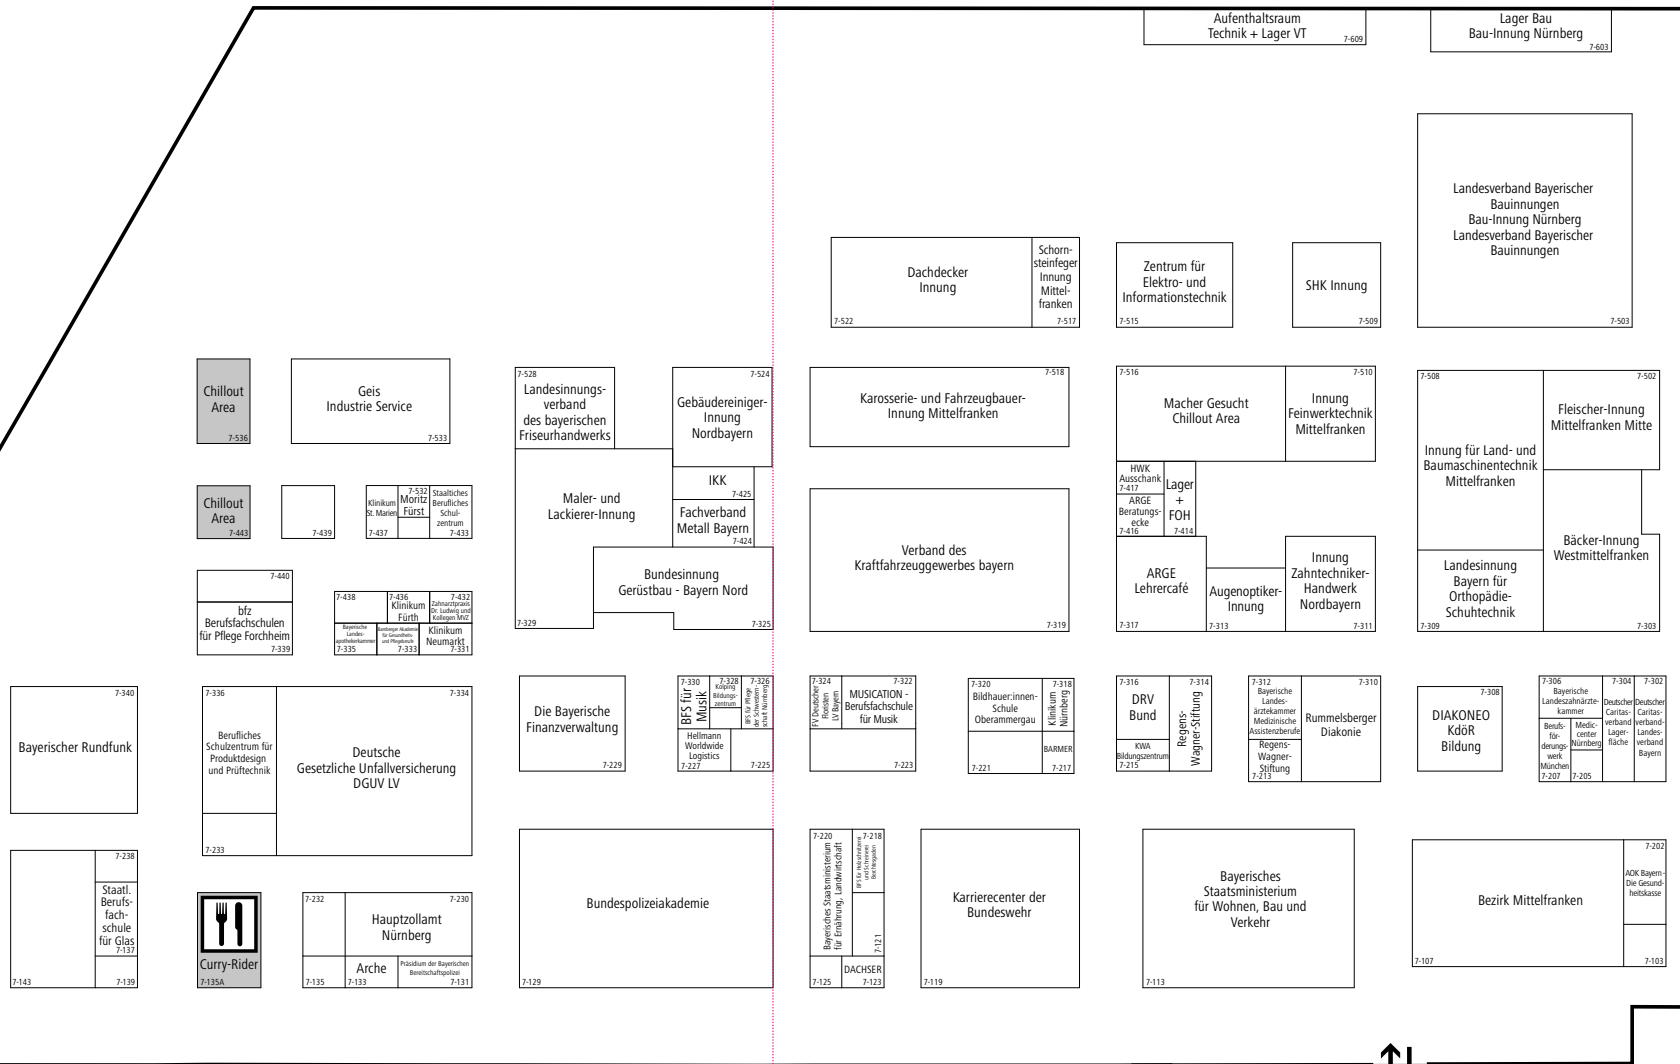

Service 6/7

Service 7