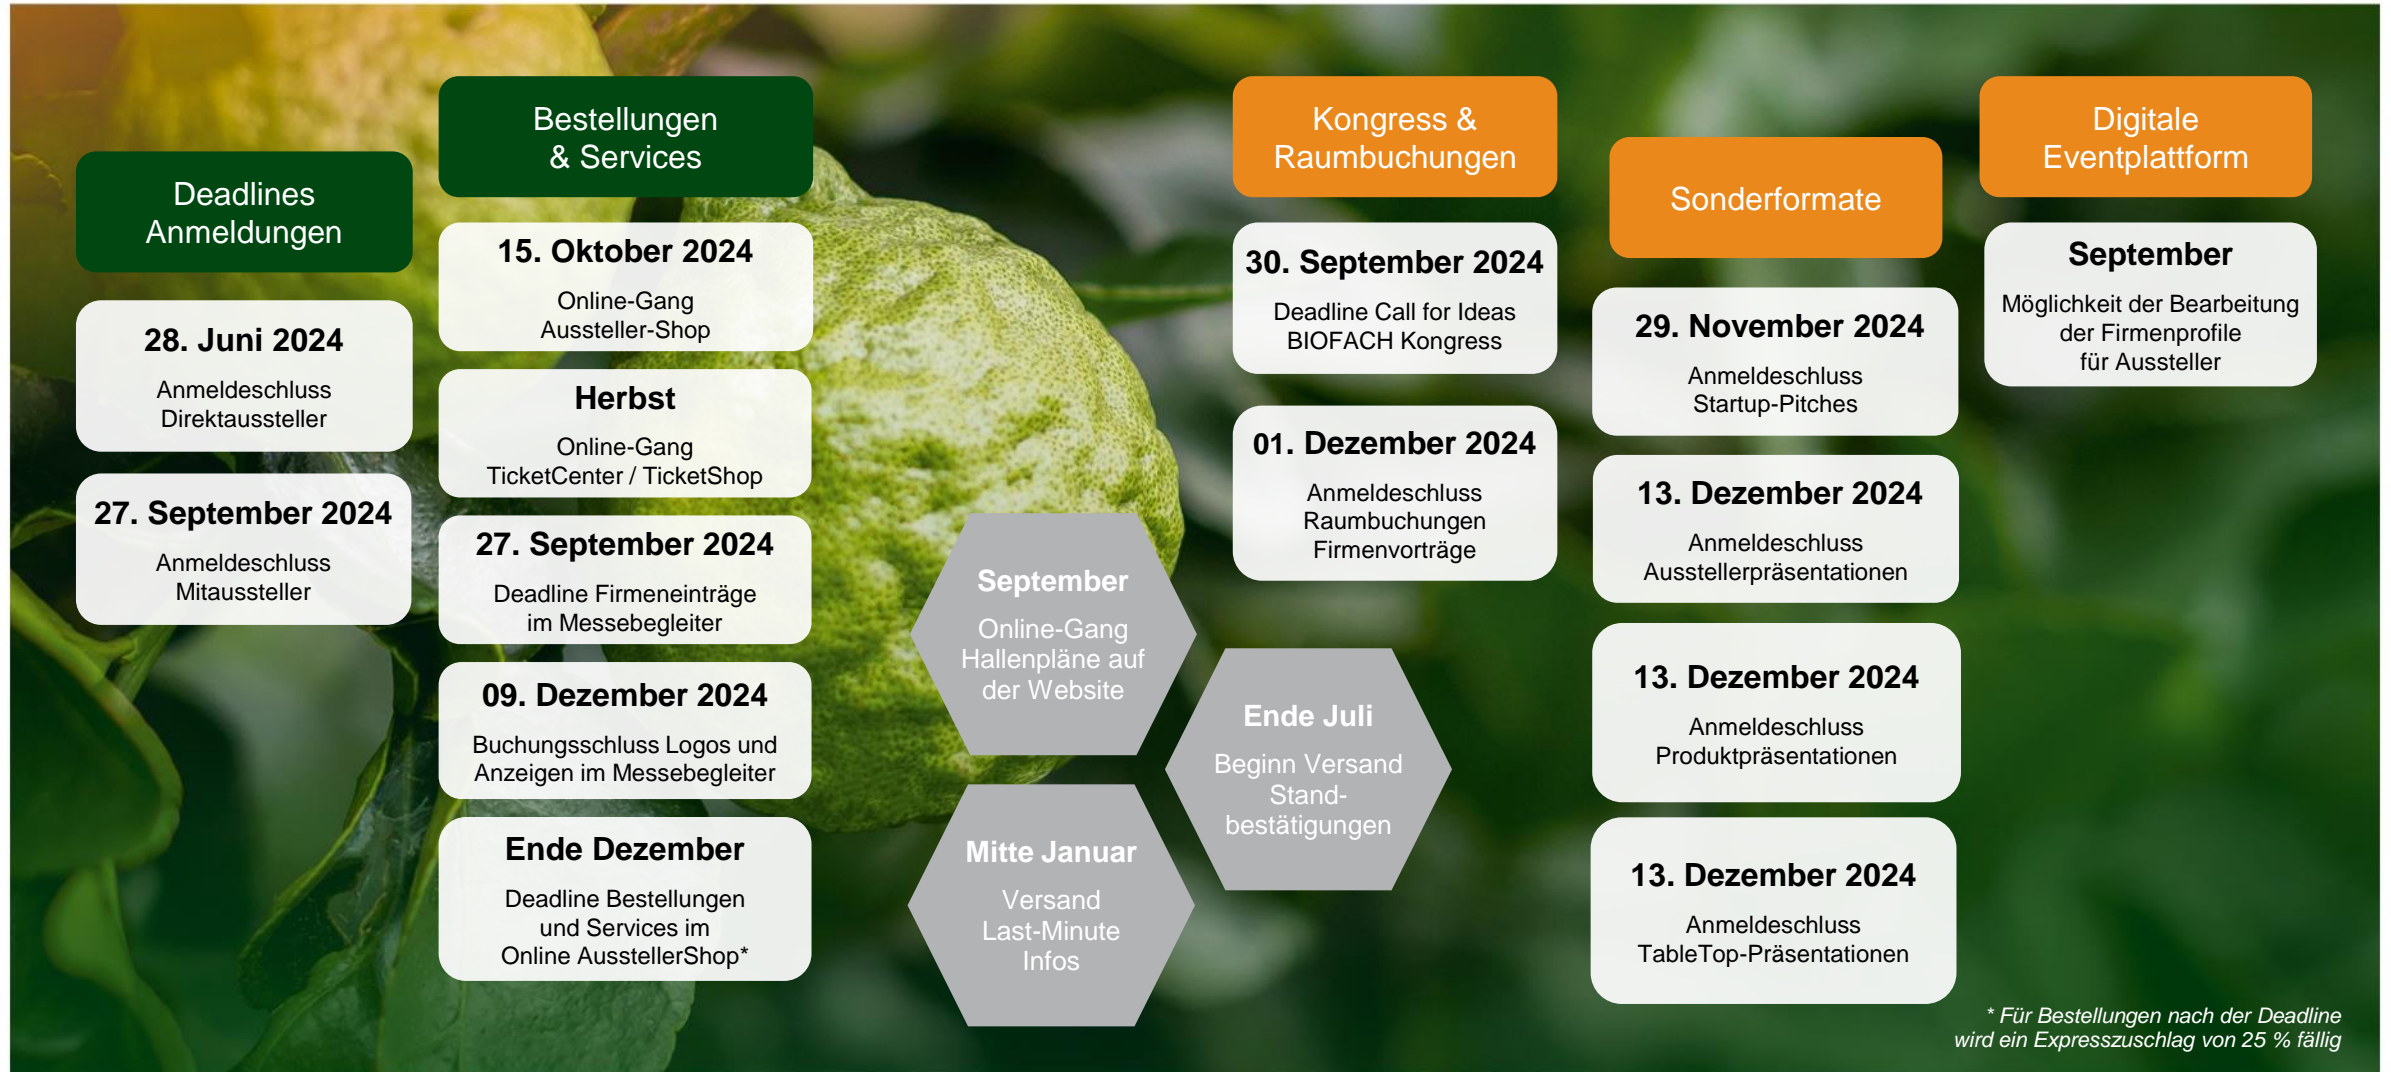

BIOFACH 2025

Wichtige Termine und Deadlines

* Für Bestellungen nach der Deadline wird ein Expresszuschlag von 25 % fällig