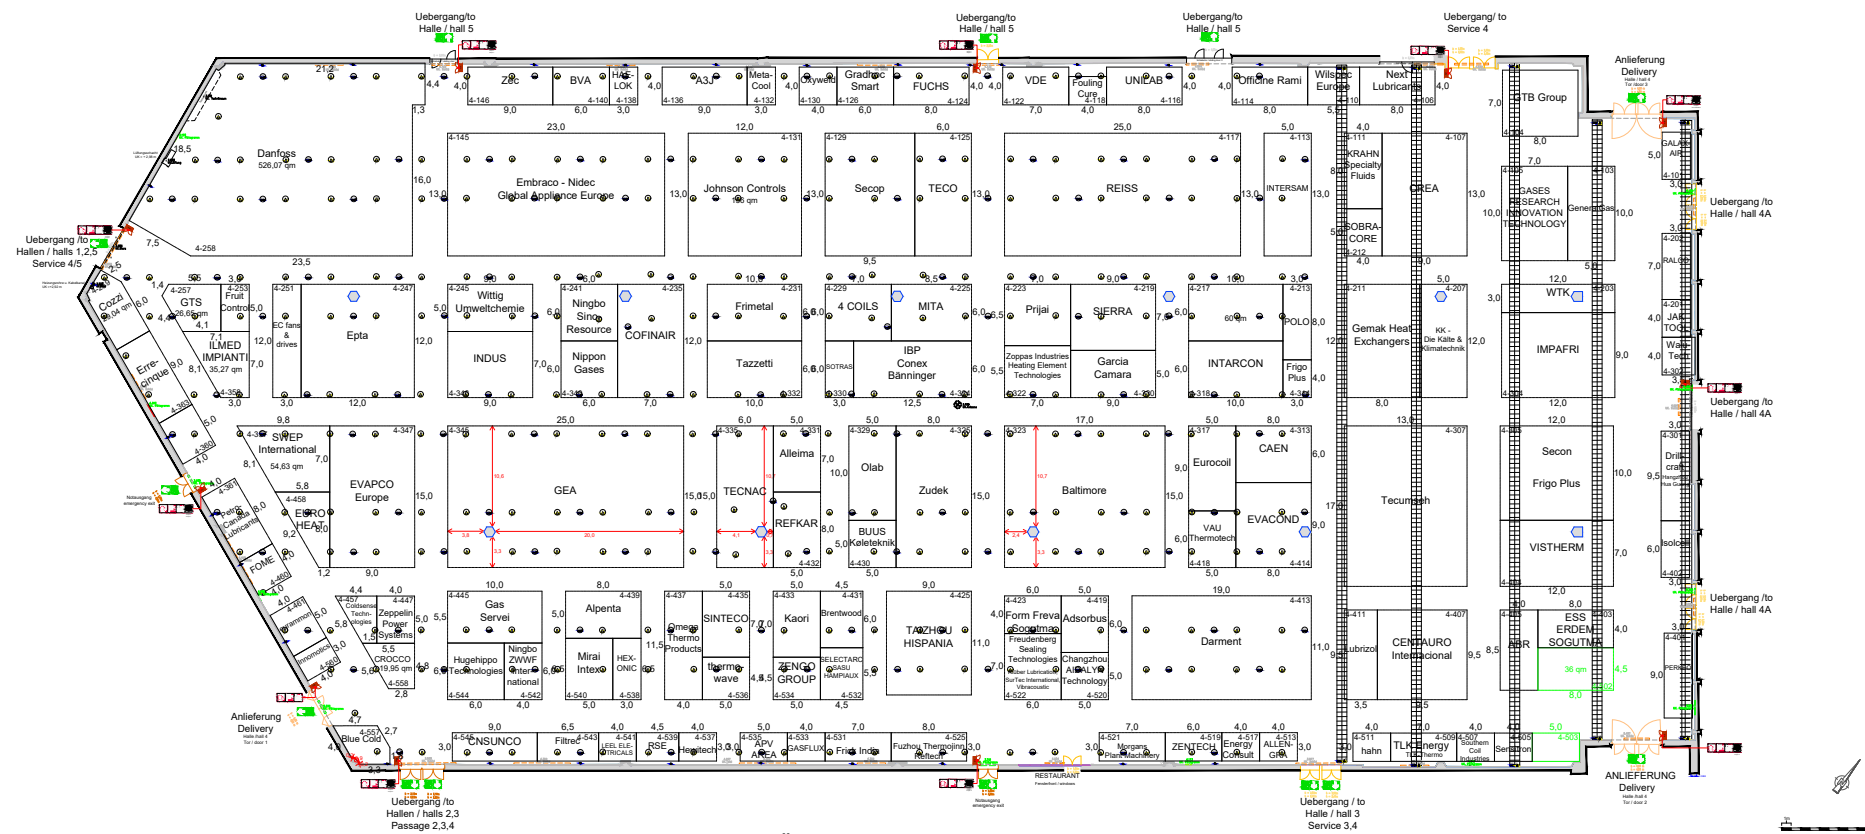

Chillventa 2026 Halle / hall 4

Änderungen vorbehalten / Subject to change
Stand 28.05.2026