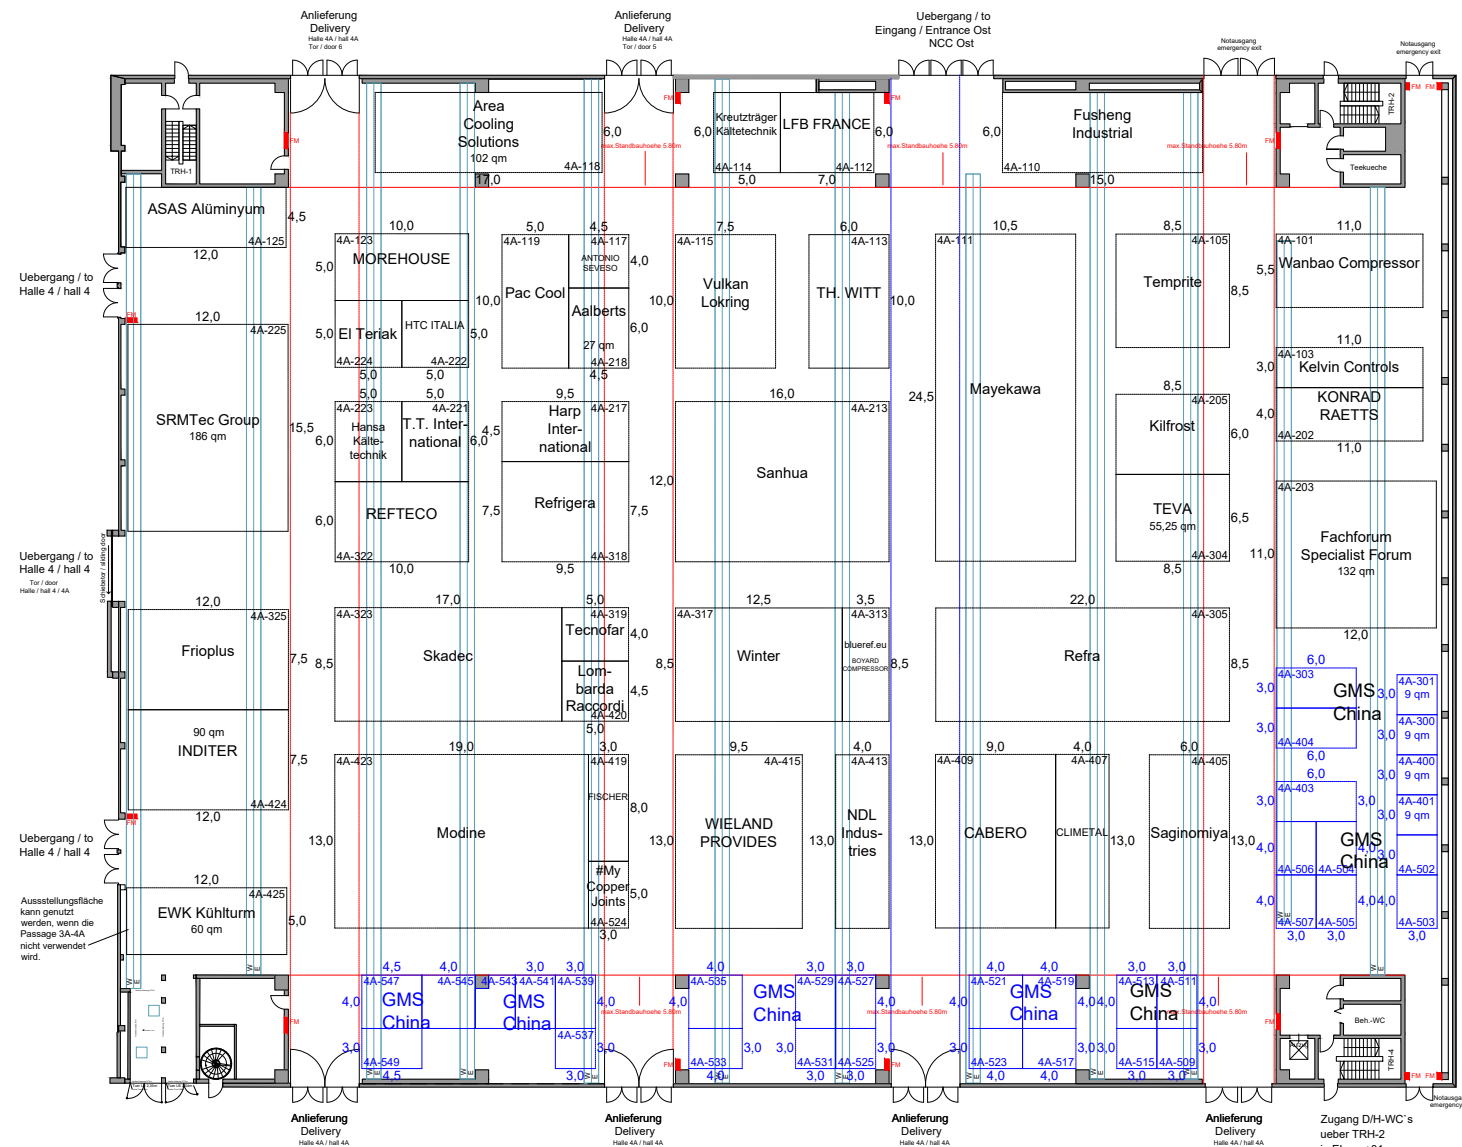

Chillventa 2026 Halle / hall 4A

Änderungen vorbehalten / Subject to change
Stand: 11.06.2026

Symbol	Technische Ausstattung	Technical specifications
	FM = Feuermelder und Löscheinrichtung Höhe Oberkante 2,20 m	FM = Fire alarm and fire-fighting equipment Height to top edge 2,20m
	Versorgungsschacht fuer Elektr., Telekom., Druckluft, Wasser, Abwasser	Supply shaft for electricity, telecoms, compressed air, water, waste water
	Abhaengepunkte Hallendecke	Suspension points of hall ceiling
	Hallensaule	Hall pillar
	Hallenschild an Aussenwand Begrenzte Standbauhoehe Hoehe Unterkante mindestens 5,50 m Hallenschildhoehe = 1,20 m	Hall sign on outer wall Restricted stand height Height of lower edge at least 5,50m Hall sign height = 1,20m
	Hallenschild an Nordseite Begrenzte Standbauhoehe Hoehe Unterkante = 4,30 m Hallenschildhoehe = 0,90 m	Hall sign on the north side Restricted stand height Height of lower edge = 4,30m Hall sign height = 0,90m
	Hallensaule Begrenzte Standbauhoehe Hoehe Unterkante = 9,50 m Hallenschildhoehe = 2,40,0m	Hall cube Restricted stand height Height of lower edge = 9,50m Hall sign height = 2,40m
	Zufahrtsreue der Halle Tor 1 B = 4,60 m / H = 4,78 m Tor 2 W = 4,65 m / H = 4,78 m Tor 3 B = 4,65 m / H = 4,78 m Tor 4 W = 4,65 m / H = 4,78 m Tor 5 B = 4,65 m / H = 4,78 m Tor 6 W = 4,65 m / H = 4,78 m Tor Halle 4 / Halle 4A B = 4,80 m / H = 4,90 m	Access doors to the hall Door 1 W = 4,65m / H = 4,78m Door 2 W = 4,65m / H = 4,78m Door 3 W = 4,65m / H = 4,78m Door 4 W = 4,65m / H = 4,78m Door 5 W = 4,65m / H = 4,78m Door 6 W = 4,65m / H = 4,78m Door Hall 4 / Hall 4A W = 4,80m / H = 4,90m
	Hallensaule mit Absperrungen	Hall pillar with barriers
	Hallenaussenwandsaule	Hall outer wall pillar
Stand 7/2019	Seite 1/2	Gesamt Seite 15/37

Symbol	Technische Ausstattung	Technical specifications
	Unterkannte Antenne von Boden: 15,00 m	Height of lower edge radio antenna to floor: 15,00m
	Verbindung zum Standanschluss ausschliesslich ueber den Hallenboden	Connections to stand hook-ups must be laid across the hall floor
	Hallenhoehe = 15,00 m (5,80 m an den Aussenwänden)	Hall height = 15,00m (5,80m at outer)
	Hallenflaeche 7,020 m²	Hall floor space 7,020m²
	Bodenbelastung 5,000 kg/m²	Floor weight loading 5,000kg/m²
Stand 7/2019	Seite 2/2	Gesamt Seite 16/37

HALLE 4A

Chillventa 2026