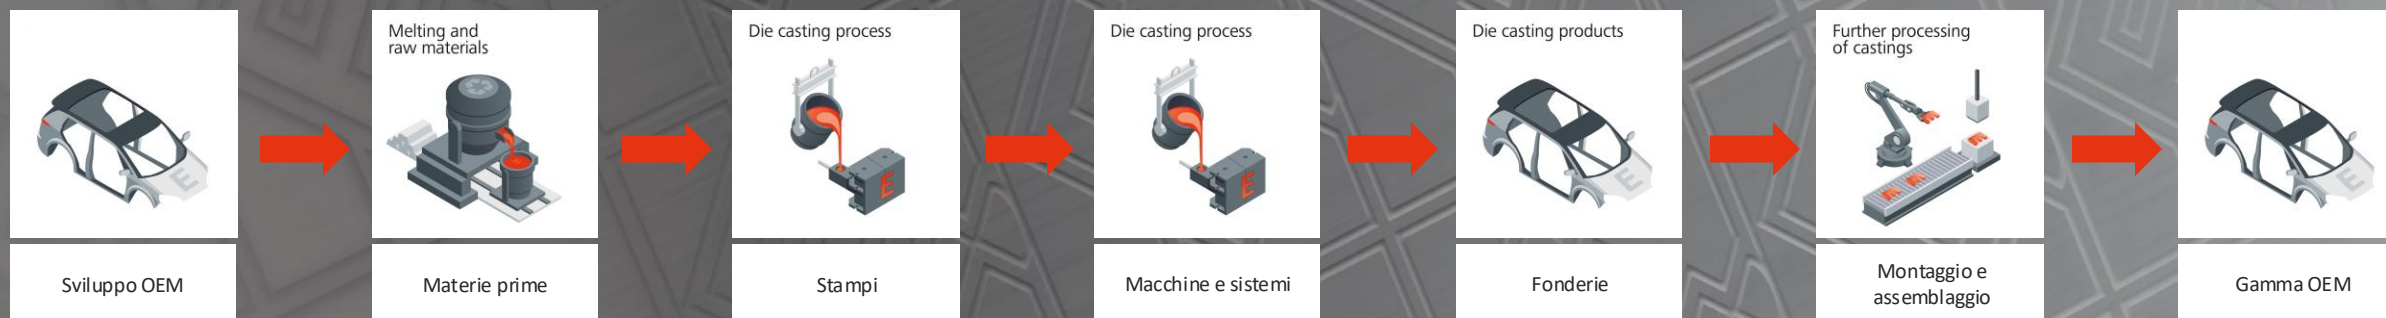

Catena del valore e aziende partecipanti all'Executive Circle di EUROGUSS

BMW AG DE

**AMAG casting AT
INNOVA LI
Roalma, S.A. ES
Voestalpine AT
Bonomi Acciai S.r.l IT**

**Aurrenak S.Coop ES
Costamp IT
Heck + Becker DE
KRÄMER + GREBE DE
Schaufler Tooling DE
Schneider Form DE
SCS srl IT
Spinto Hungária HU
Werkzeugb. Gorjak SL
FOM STAMPI IT**

**AHP Merkle GmbH DE
Aulbach Automation DE
BARALDI SRL IT
Bühler AG CH
Gambazzi Srl IT
Gefond IT
Masch. bau Böhmer DE
Oskar Frech DE
Wollin GmbH DE**

**Alb.Handtmann DE
Aluwag AG CH
Bocar DE
BOHAI TRIMET DE
Buvo Castings NL
Cast Coil GmbH DE
DGS Druckguss CH
FIASA ES
GF-Casting CH
Gnutti Carlo IT
Nemak Europe DE
Wolf Industries DE
Fondital IT**

**Godfrey & Wing DE
GROB-WERKE DE
HEITEC PTS GmbH DE
Laubinger+Rickmann DE
Loramendi ES
Rösler Oberflächentechnik DE
KID Imprägnier- und
Dichttechnik GmbH DE**

BMW AG DE

Consulenza, Università, Istituti, Software

**Amann CastConsult DE
BDG DE
Casting-Campus DE**

**DLR Stuttgart DE
fka GmbH DE
Hochschule Aalen DE**

**Johannes Messer-Consulting DE
MAGMA GmbH DE
NürnbergMesse GmbH DE**

**TBN Public Relations GmbH DE
Teraport GmbH DE
Universität Kassel Gießereitechnik DE**