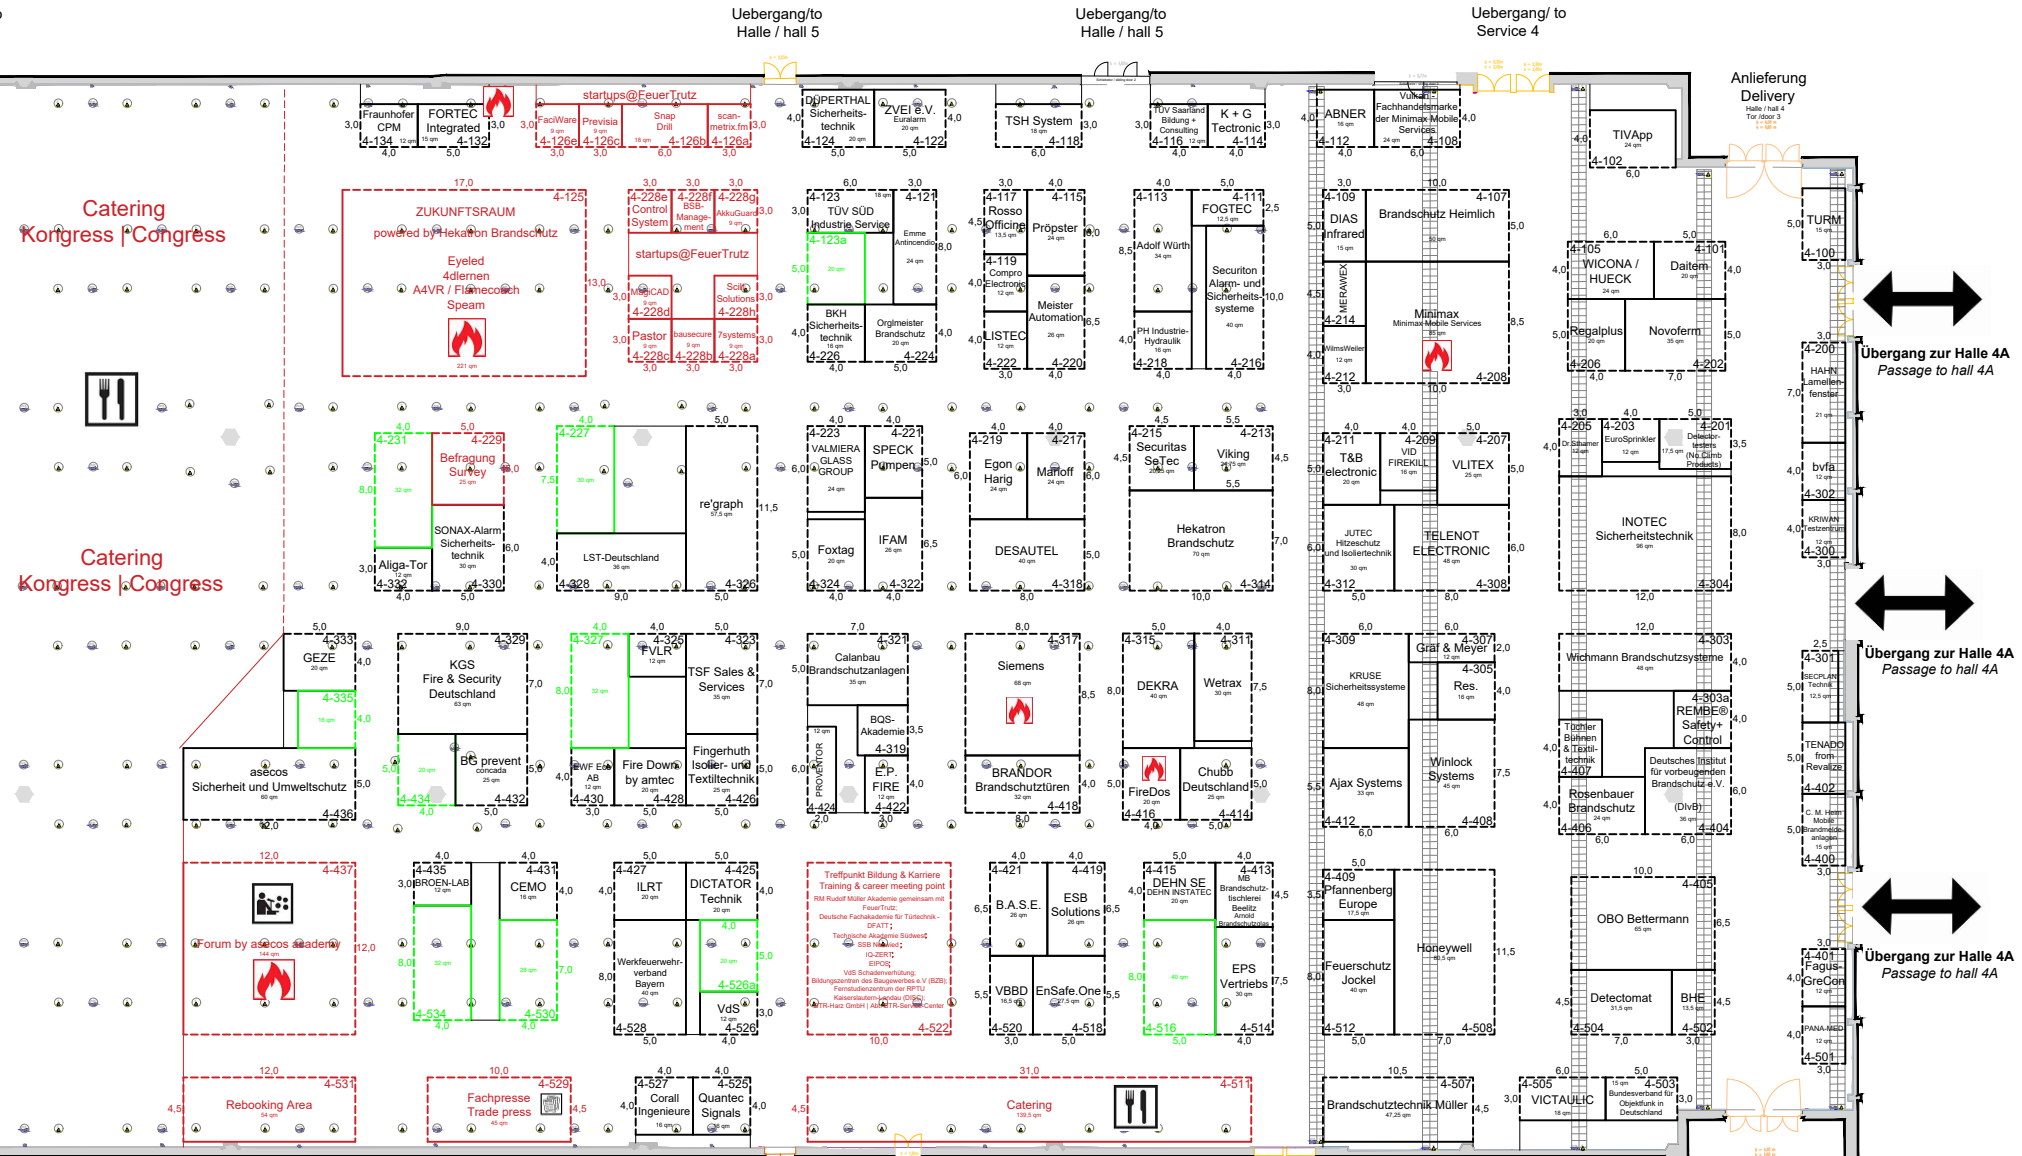

FeuerTrutz 2026 Halle 4 | Hall 4

Übergang / to
Halle / hall 3
Halle / hall 3,4
Outdoor Aktionsfläche Brandschutz
Outdoor demonstration area

FeuerTrutz 2026

Stand 23.04.26

unter Vorbehalt;
Änderungen jederzeit möglich