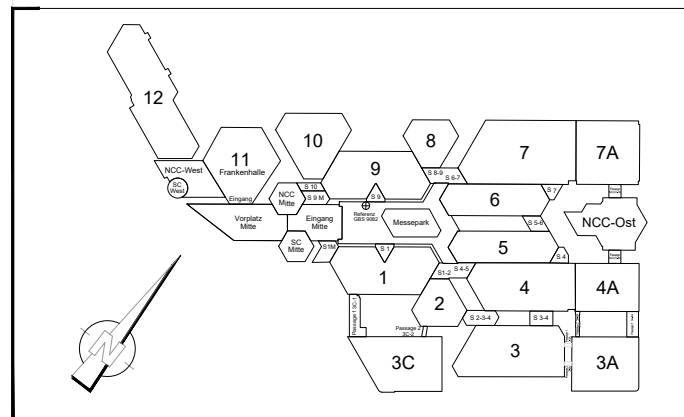

NürnbergMesse GmbH
Messezentrum - 90471 Nürnberg **NÜRNBERG MESSE**

Tel. (0) 911 . 86 06-0 - Fax (0) 911 . 86 06-82 28
info@nuernbergmesse.de - www.nuernbergmesse.de

NCC Mitte

Ebene +01
Brüssel 2

Parlamentbestuhlung
222 Plätze

Maßstab:	1:200	Aufplanung	
Blattformat:	420, 297 mm	bearbeitet von:	M. Weiß
Plotdatum:	12.12.2022	bearbeitet am:	12.12.2022
Planlayout:	NCCM_E1_Brüssel 2 A3	Freigabe	
Dateiname:	NCCM - Bestuhlungspläne - Parlament.dwg	geprüft von:	
		geprüft am: