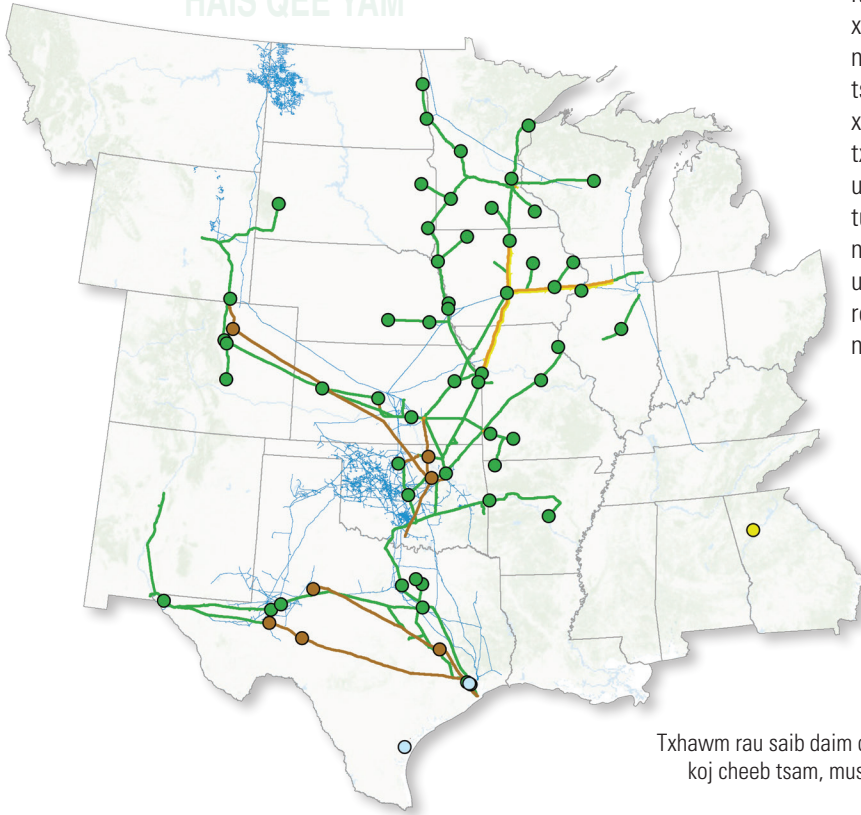

Tshawb xyuas peb Tus Khauj QR kom ua tiav daim ntawv ntsuam xyuas.

@ONEOK_inc.

@ONEOK

ONEOK, Inc.

ONEOK

YOG TIAS KOJ POM QEE YAM, HAIS QEE YAM

KEV RUAJ NTSEG

Magellan tsom rau kev khiav dej num hauv txoj raj roj kom nyab xeeb, ua hauj lwm tau zoo thiab muaj lub luag hauj lwm ib puag ncig. Ua hauj lwm nrog koj kom ua tiav lub hom phiaj no yog qhov tseem ceeb rau peb. Txhua tus tuaj yeem pab txhawb kev nyab xeeb thiab kev nyab xeeb los ntawm kev paub txog qhov twg cov txoj raj roj nyob hauv lawv cov zej zog, yuav ua li cas paub txog kev ua hauj lwm tsis raug cai los sis cov xwm txheej txawv txav uas tuaj yeem ua rau xau thiab yuav ua li cas teb thaum muaj kev puas ntsoog ntawm txoj raj roj. Yog tias koj pom ib qho kev txhob txwm ua, kev ua phem rau los sis lwm yam kev ua ub ua no rau txoj kab roj los sis ntawm qhov chaw muaj txoj raj roj, thov qhia tam sim ntawd rau Magellan ntawm **800-720-2417**.