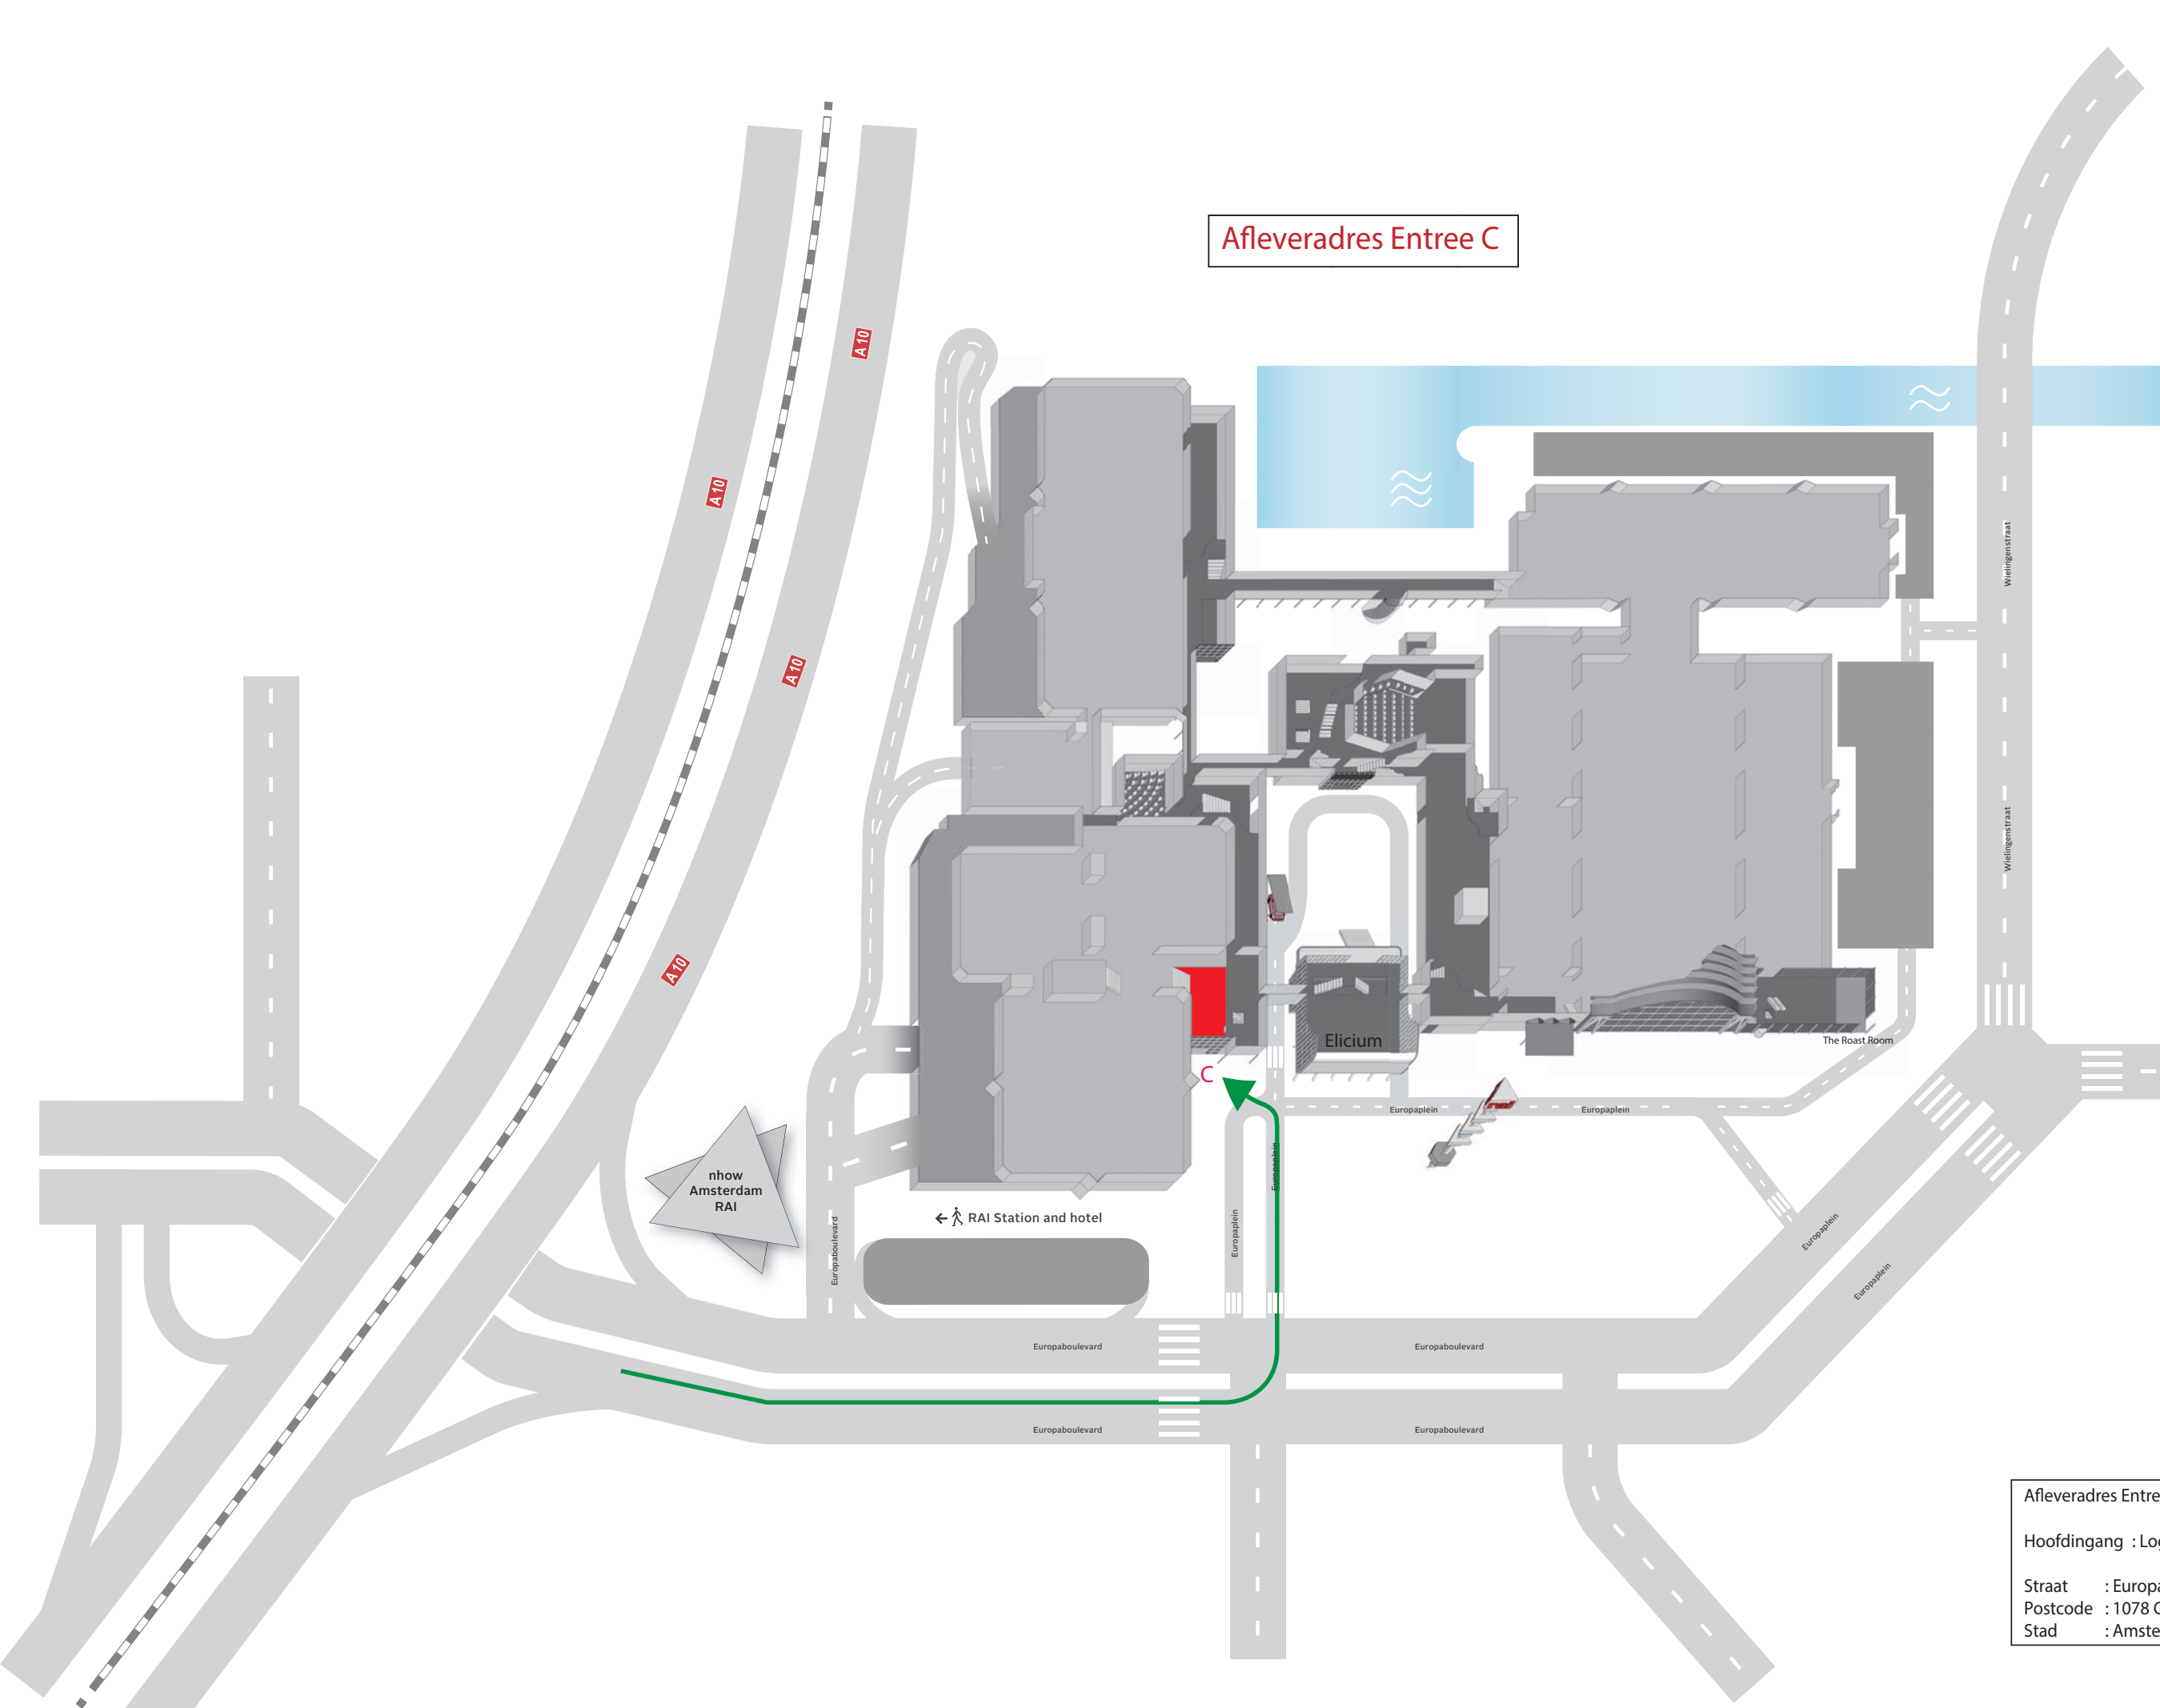

Afleveradres Entree C

← RAI Station and hotel

Afleveradres Entree C  
Hoofdingang : Loge P7  
Straat : Europaplein 22  
Postcode : 1078 GZ  
Stad : Amsterdam