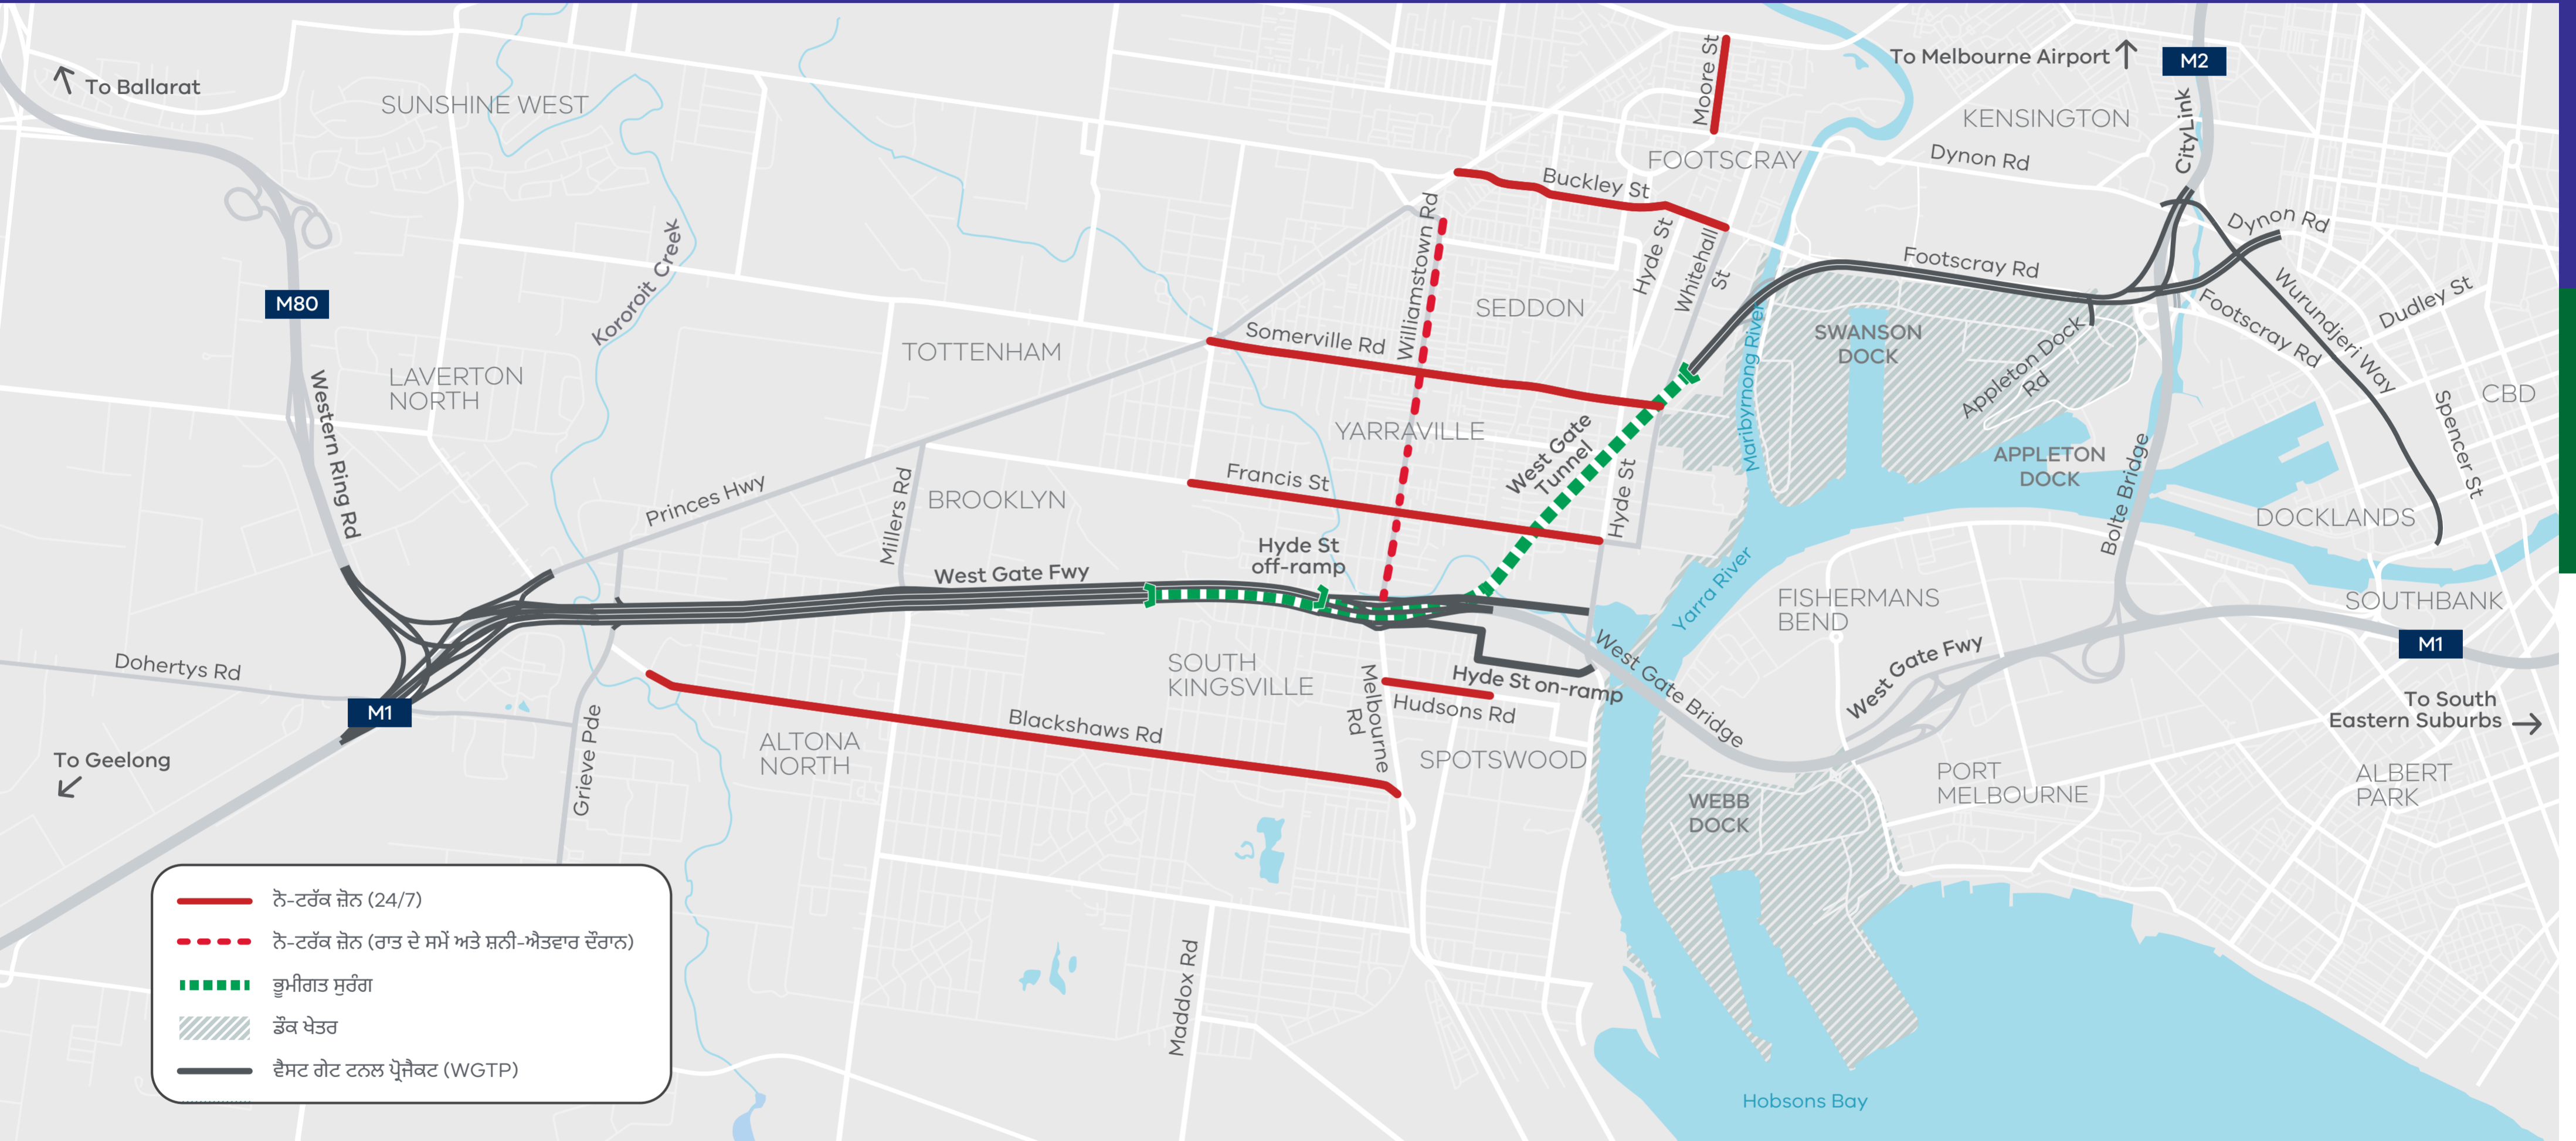

‘ਨੋ-ਟਰੱਕ ਜੋਨ’ ਹੁਣ ਲਾਗੂ ਹੋ ਚੁੱਕੇ ਹਨ

ਕੰਟੇਨਰ ਵਾਲੇ ਟਰੱਕਾਂ ਸਮੇਤ, ਵੱਡੇ ਟਰੱਕਾਂ ਨੂੰ ਹੁਣ ਸ਼ਹਿਰ ਨੇੜਲੇ ਪੱਛਮੀ ਇਲਾਕੇ ਦੀਆਂ ਮੁੱਖ ਰਿਹਾਇਸ਼ੀ ਸੜਕਾਂ ‘ਤੇ ਆਉਣ ਦੀ ਆਗਿਆ ਨਹੀਂ ਹੈ।

ਹੋਰ ਪਤਾ ਕਰੋ। ਸਕੈਨ ਕਰੋ ਜਾਂ
transport.vic.gov.au/no-truck-zones ‘ਤੇ ਜਾ ਕੇ ਵੇਖੋ।
 ਸਾਡੇ ਨਾਲ ਸੰਪਰਕ ਕਰੋ
freightvictoria@transport.vic.gov.au

Department of Transport and Planning