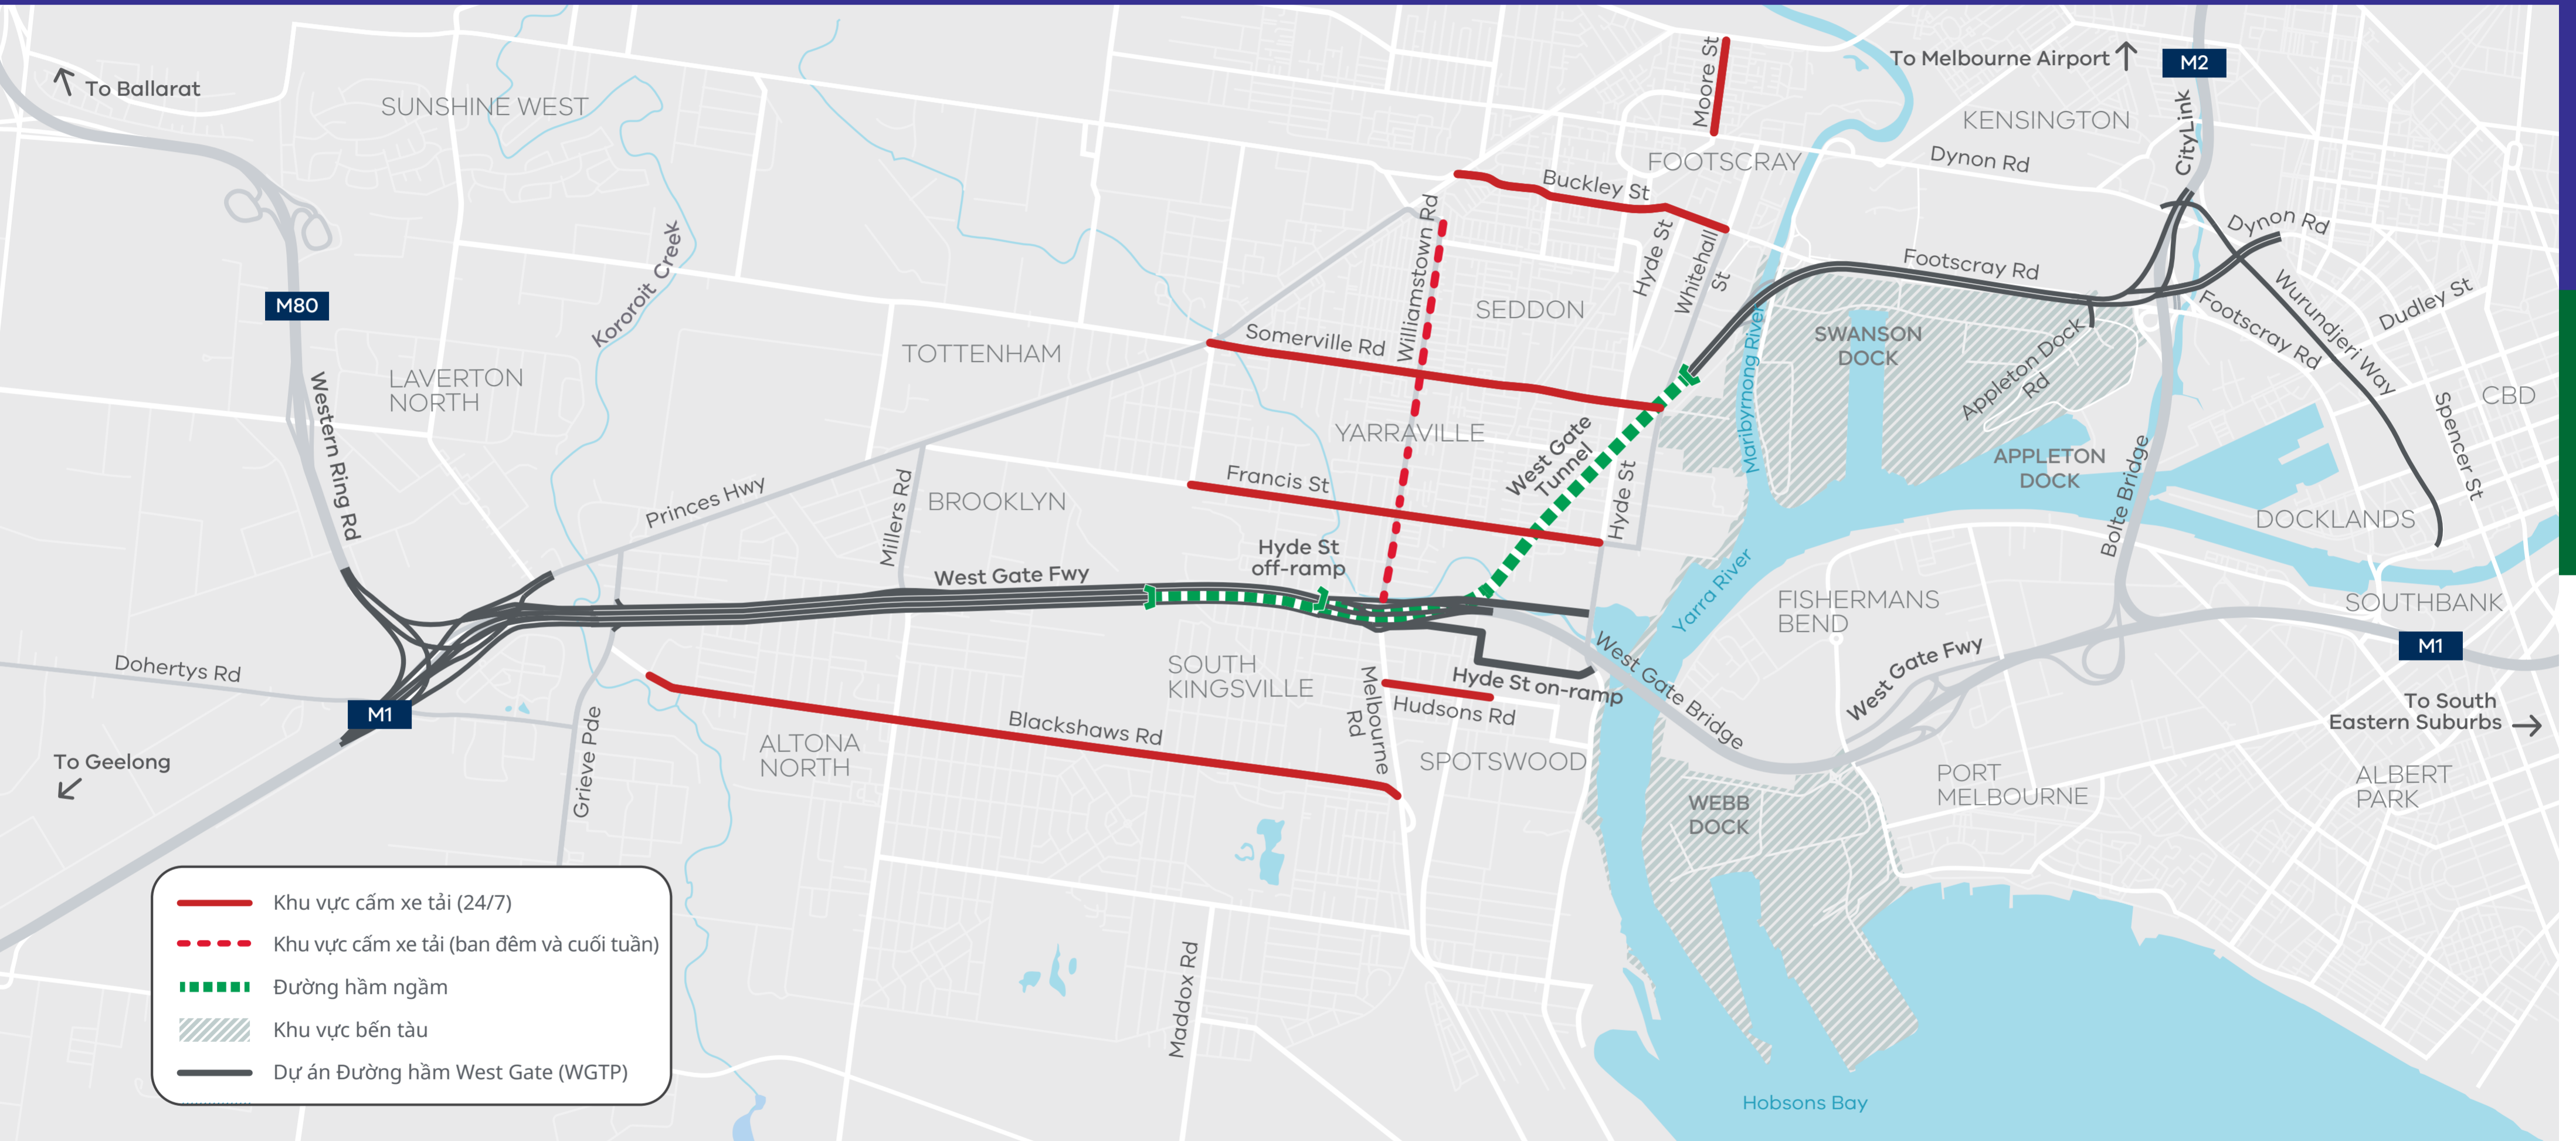

Hiện đã có các khu vực cấm xe tải

Các xe tải lớn, bao gồm cả xe tải chở công-ten-nơ (container), không còn được phép lưu thông trên các con đường trong khu vực dân cư chính ở phía tây nội thành nữa.

Hãy tìm hiểu thêm. Quét hoặc truy cập transport.vic.gov.au/no-truck-zones
Liên hệ với chúng tôi freightvictoria@transport.vic.gov.au

Department of Transport and Planning