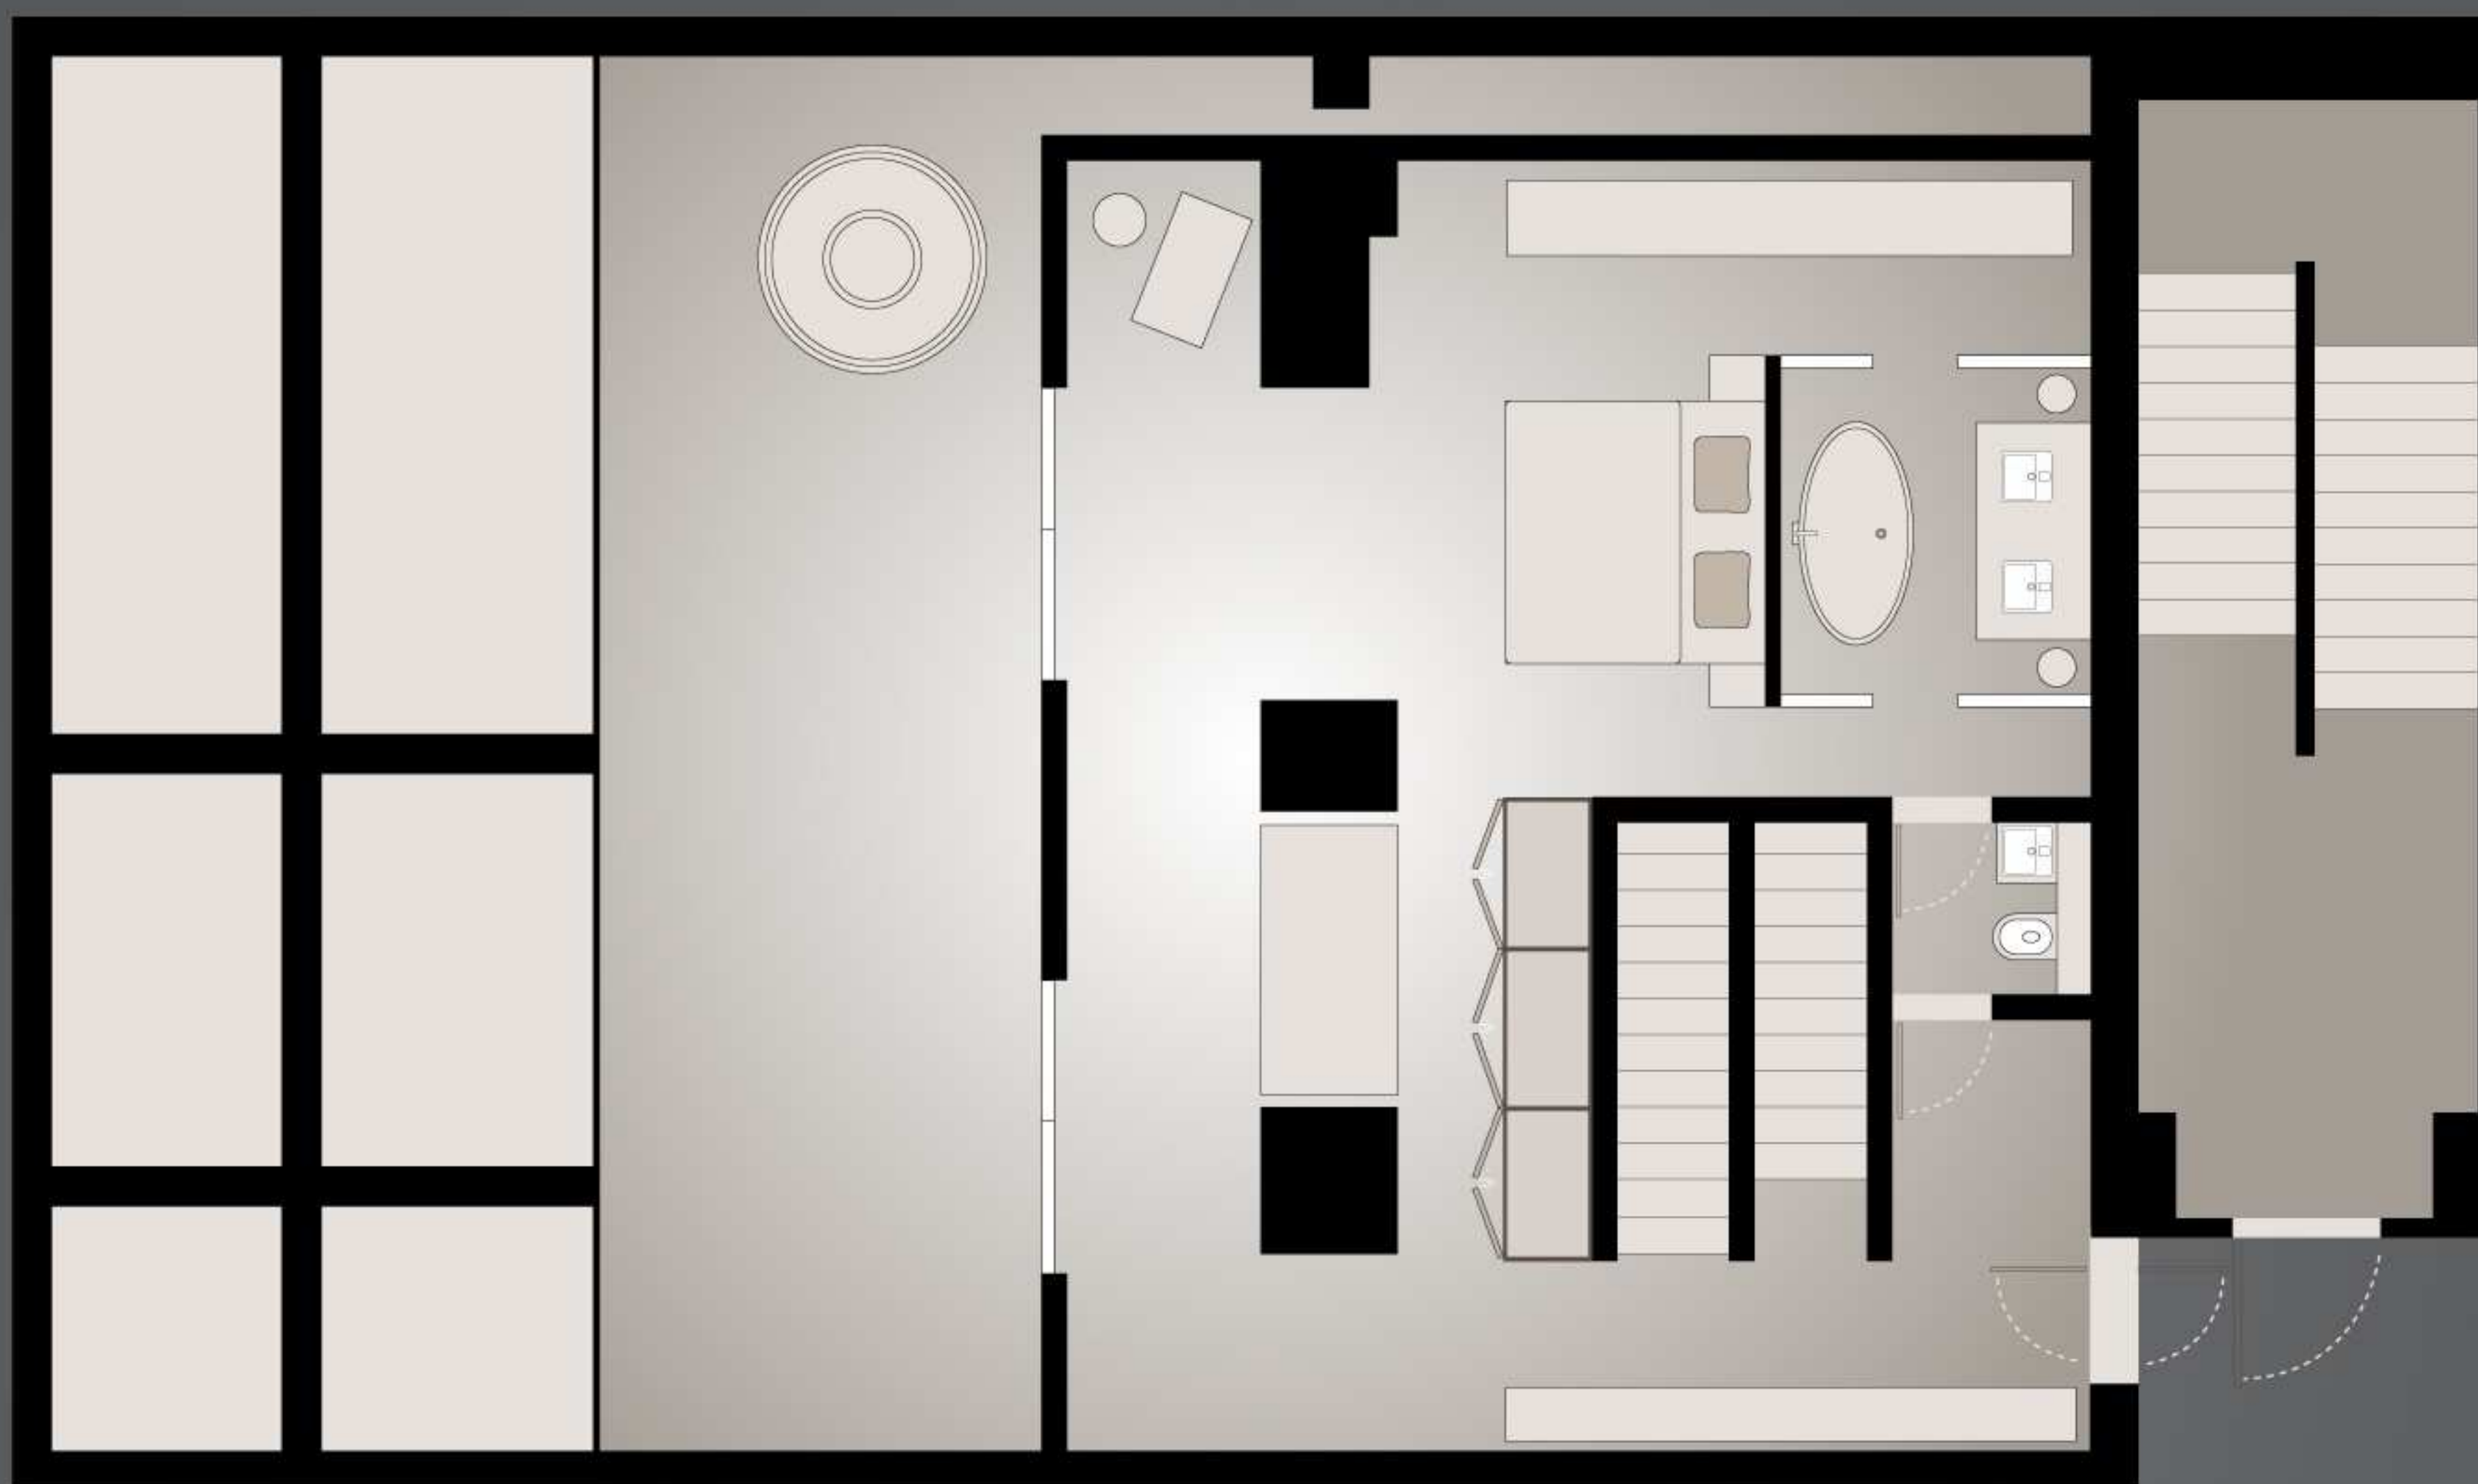

博舍顶层套房下层

287 平方米 | 3089 平方尺

空中俯瞰

博舍顶层套房是一个 287 平方米（3,090 平方英尺）的活动空间，位于酒店 11 楼和 12 楼，令人印象深刻。这里设有宽敞的露台，是举办行政会议和专属私人聚会的优越场所。

博舍顶层套房上层

287 平方米 | 3089 平方尺

空中俯瞰

博舍顶层套房是一个 287 平方米（3,090 平方英尺）的活动空间，位于酒店 11 楼和 12 楼，令人印象深刻。这里设有宽敞的露台，是举办行政会议和专属私人聚会的优越场所。