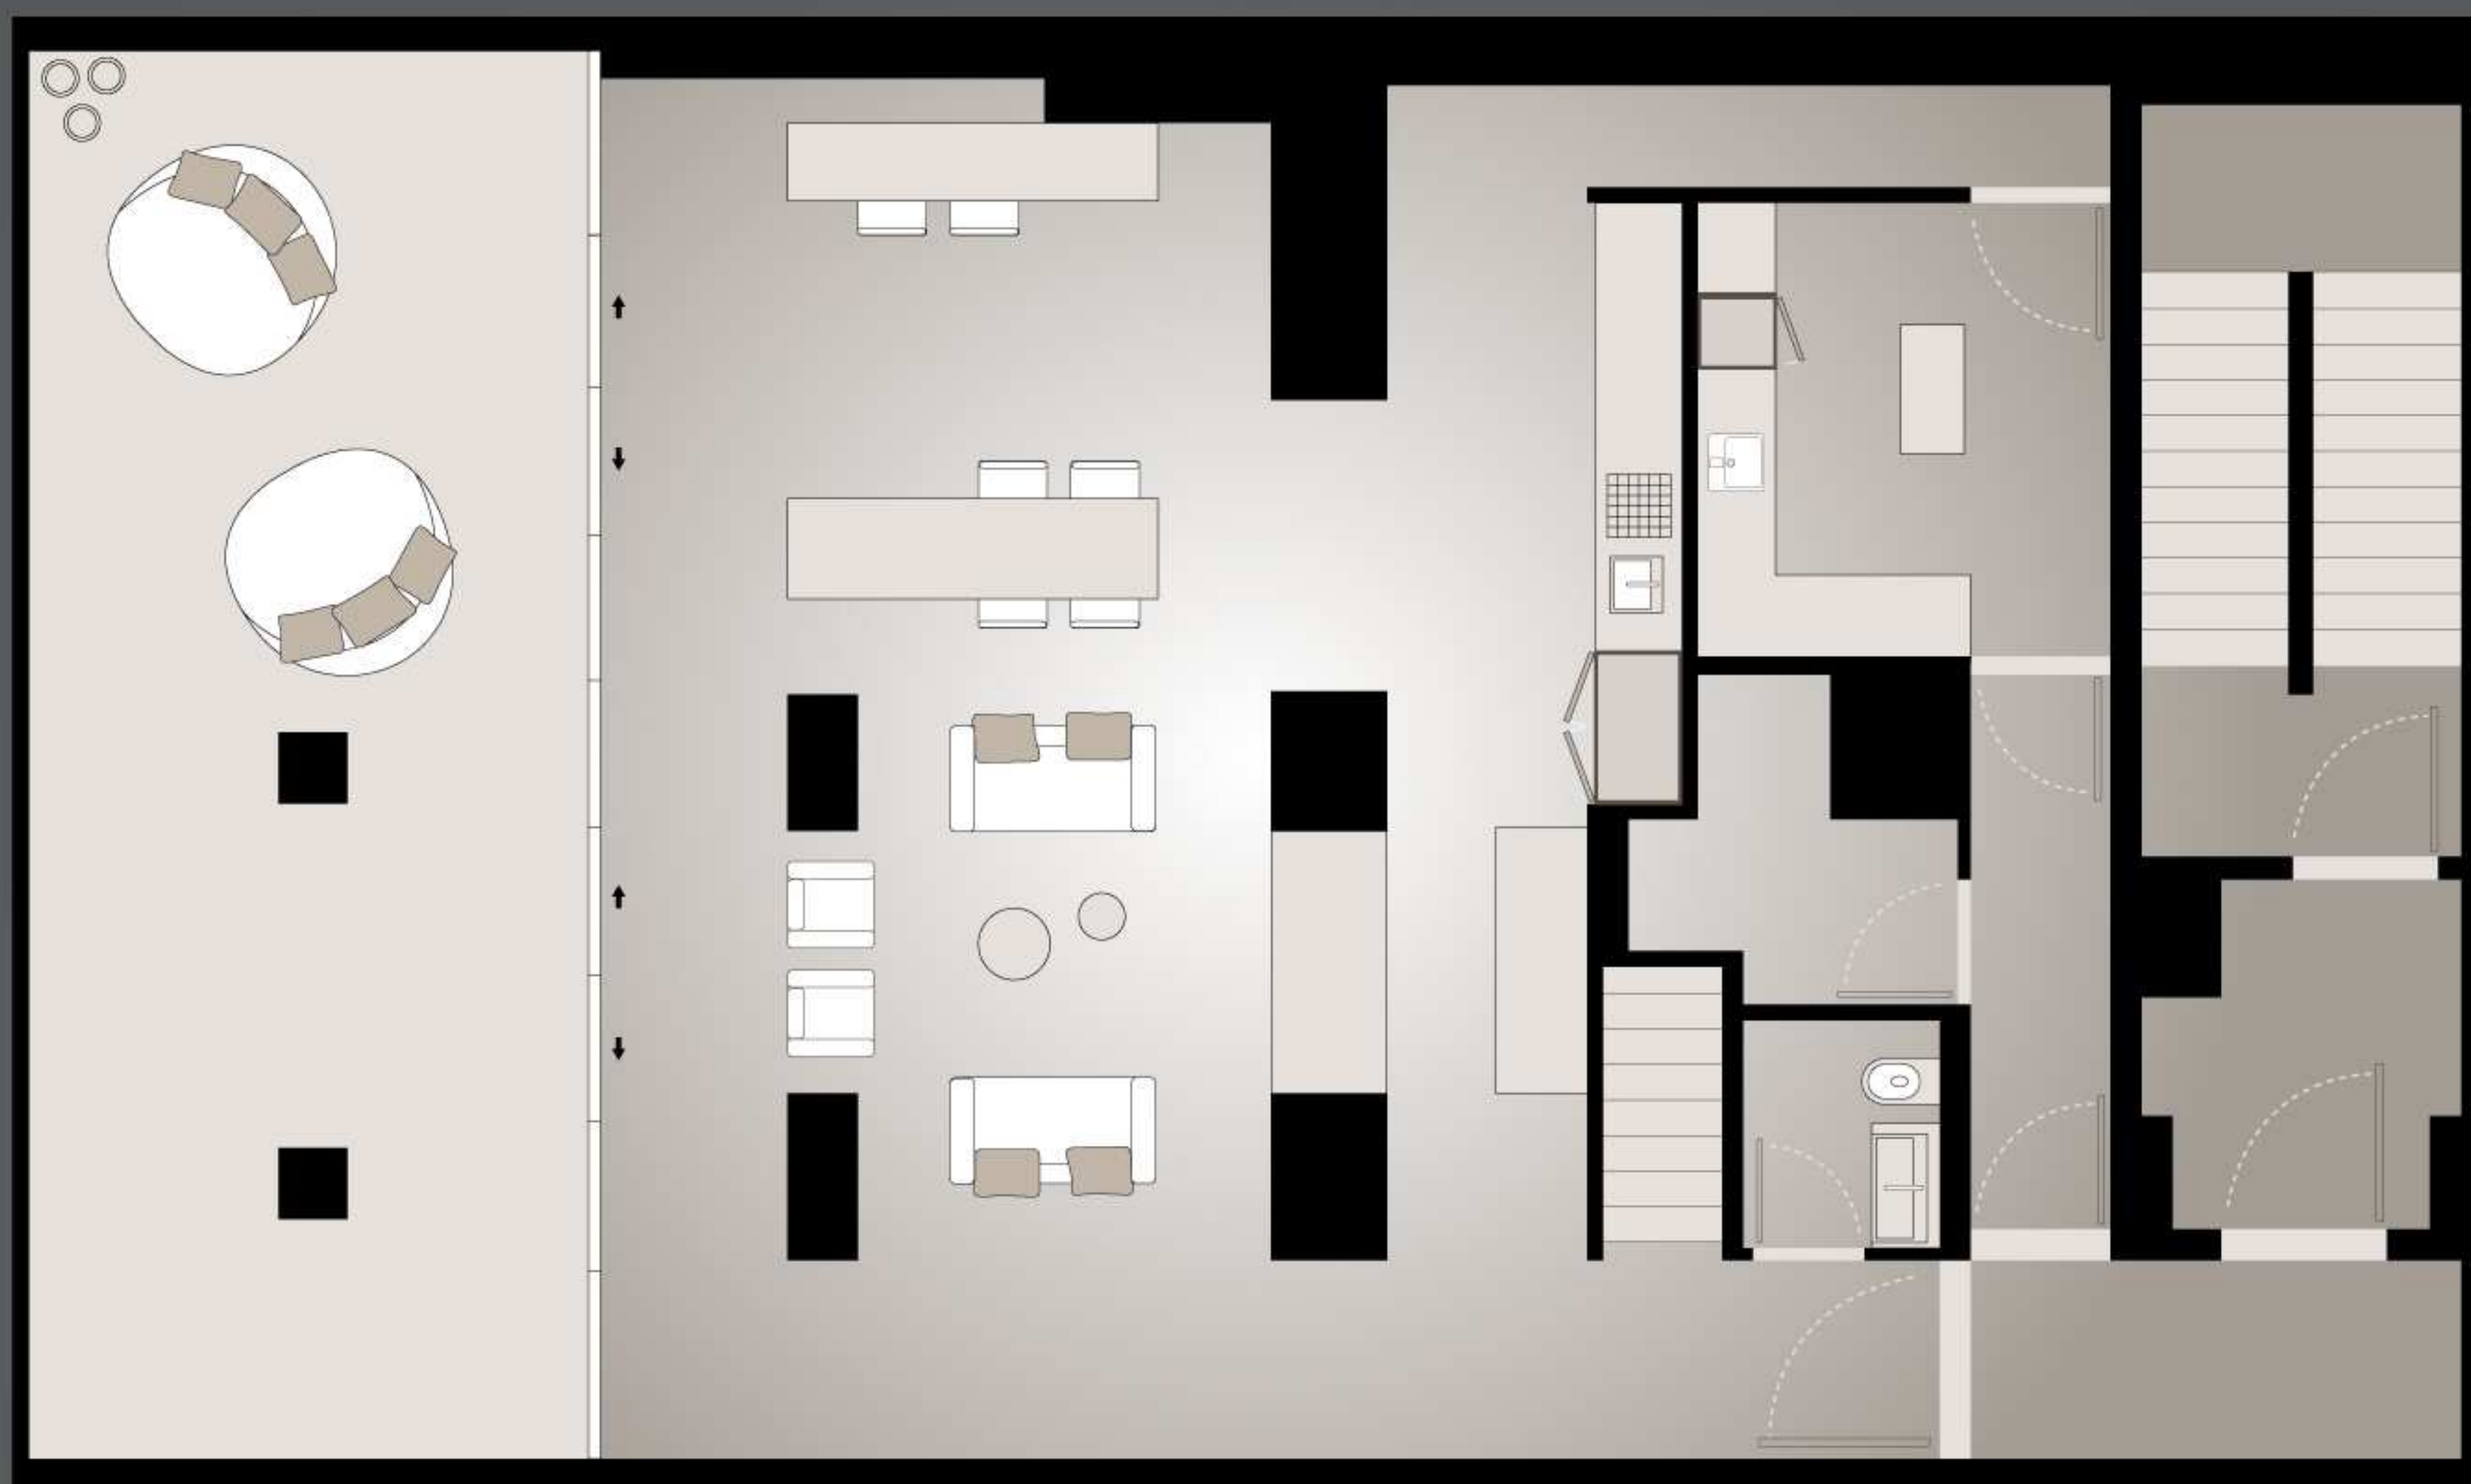

博舍顶层套房下层

287 平方米 | 3089 平方尺

空中俯瞰

博舍顶层套房是一个 287 平方米（3,090 平方英尺）的活动空间，位于酒店 11 楼和 12 楼，令人印象深刻。这里设有宽敞的露台，是举办行政会议和专属私人聚会的优越场所。

博舍顶层套房上层

287 平方米 | 3089 平方尺

空中俯瞰

博舍顶层套房是一个 287 平方米（3,090 平方英尺）的活动空间，位于酒店 11 楼和 12 楼，令人印象深刻。这里设有宽敞的露台，是举办行政会议和专属私人聚会的优越场所。