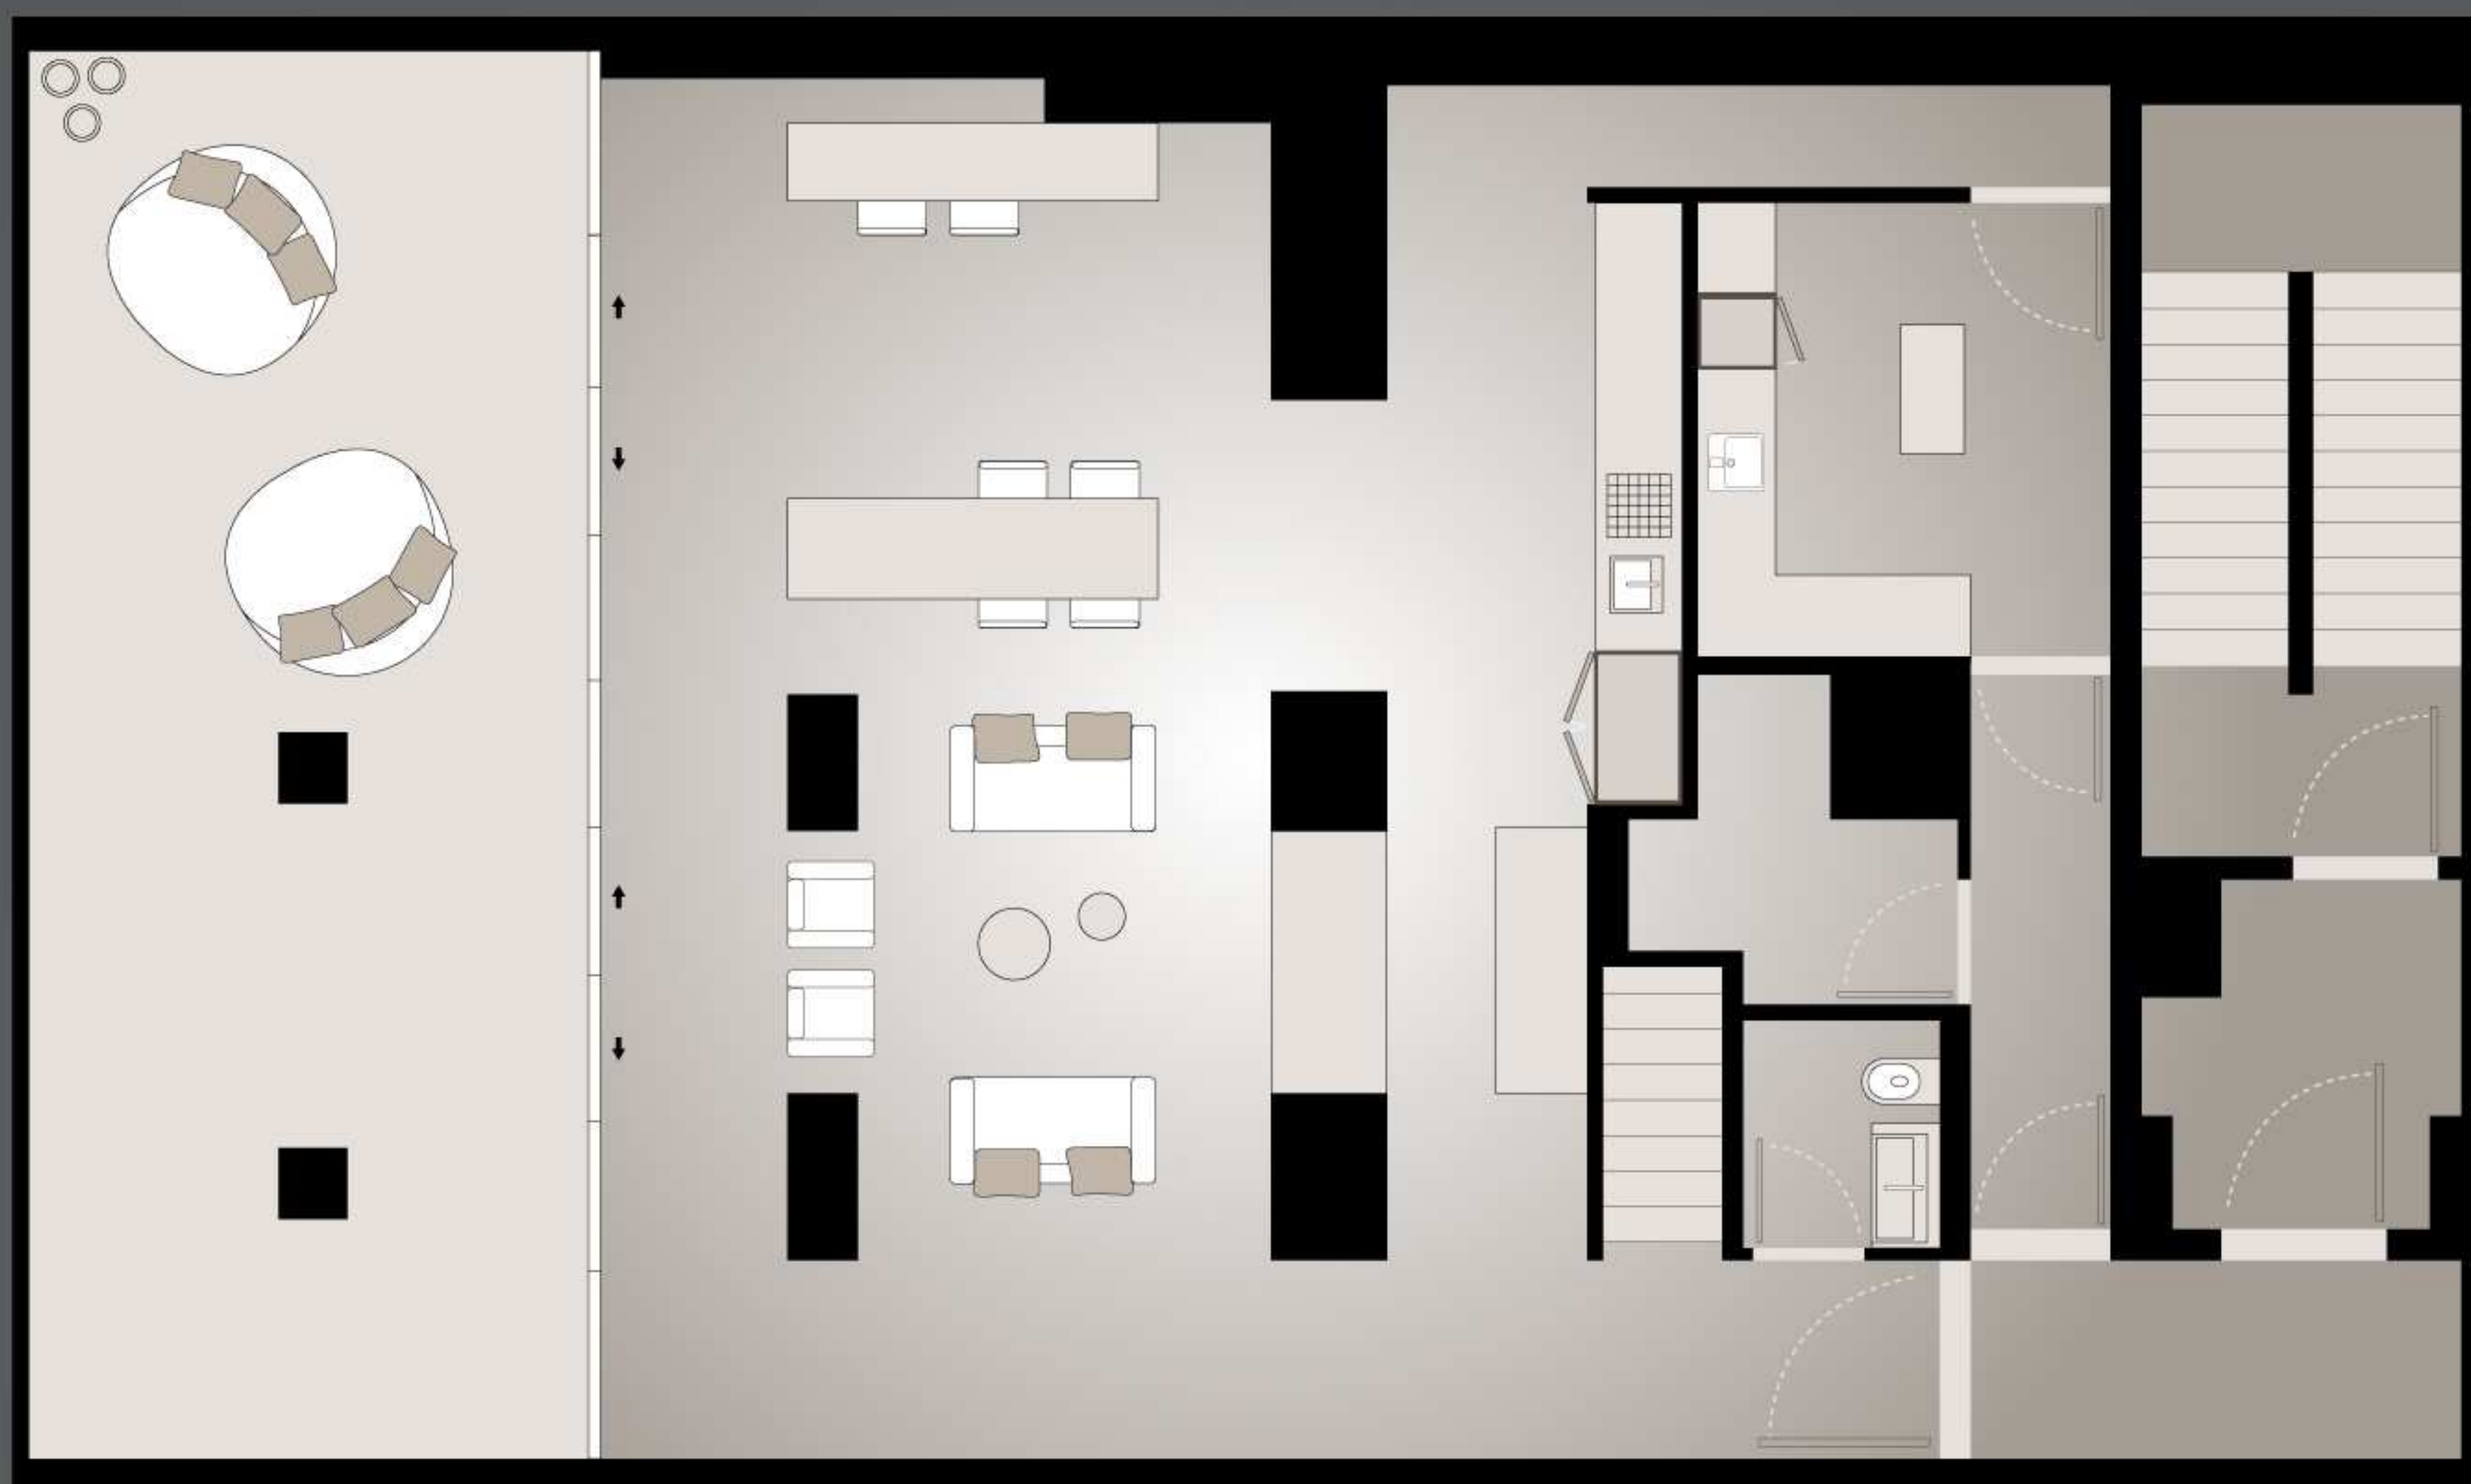

# 博舍頂層套房下層

287 平方米 | 3089 平方呎

## 空中俯瞰

博舍頂層套房是一個 287 平方米（3,090 平方英尺）的活動空間，位於酒店 11 樓和 12 樓，令人印象深刻。這裡設有寬敞的露台，是舉辦行政會議和專屬私人聚會的優越場所。

# 博舍頂層套房上層

287 平方米 | 3089 平方呎