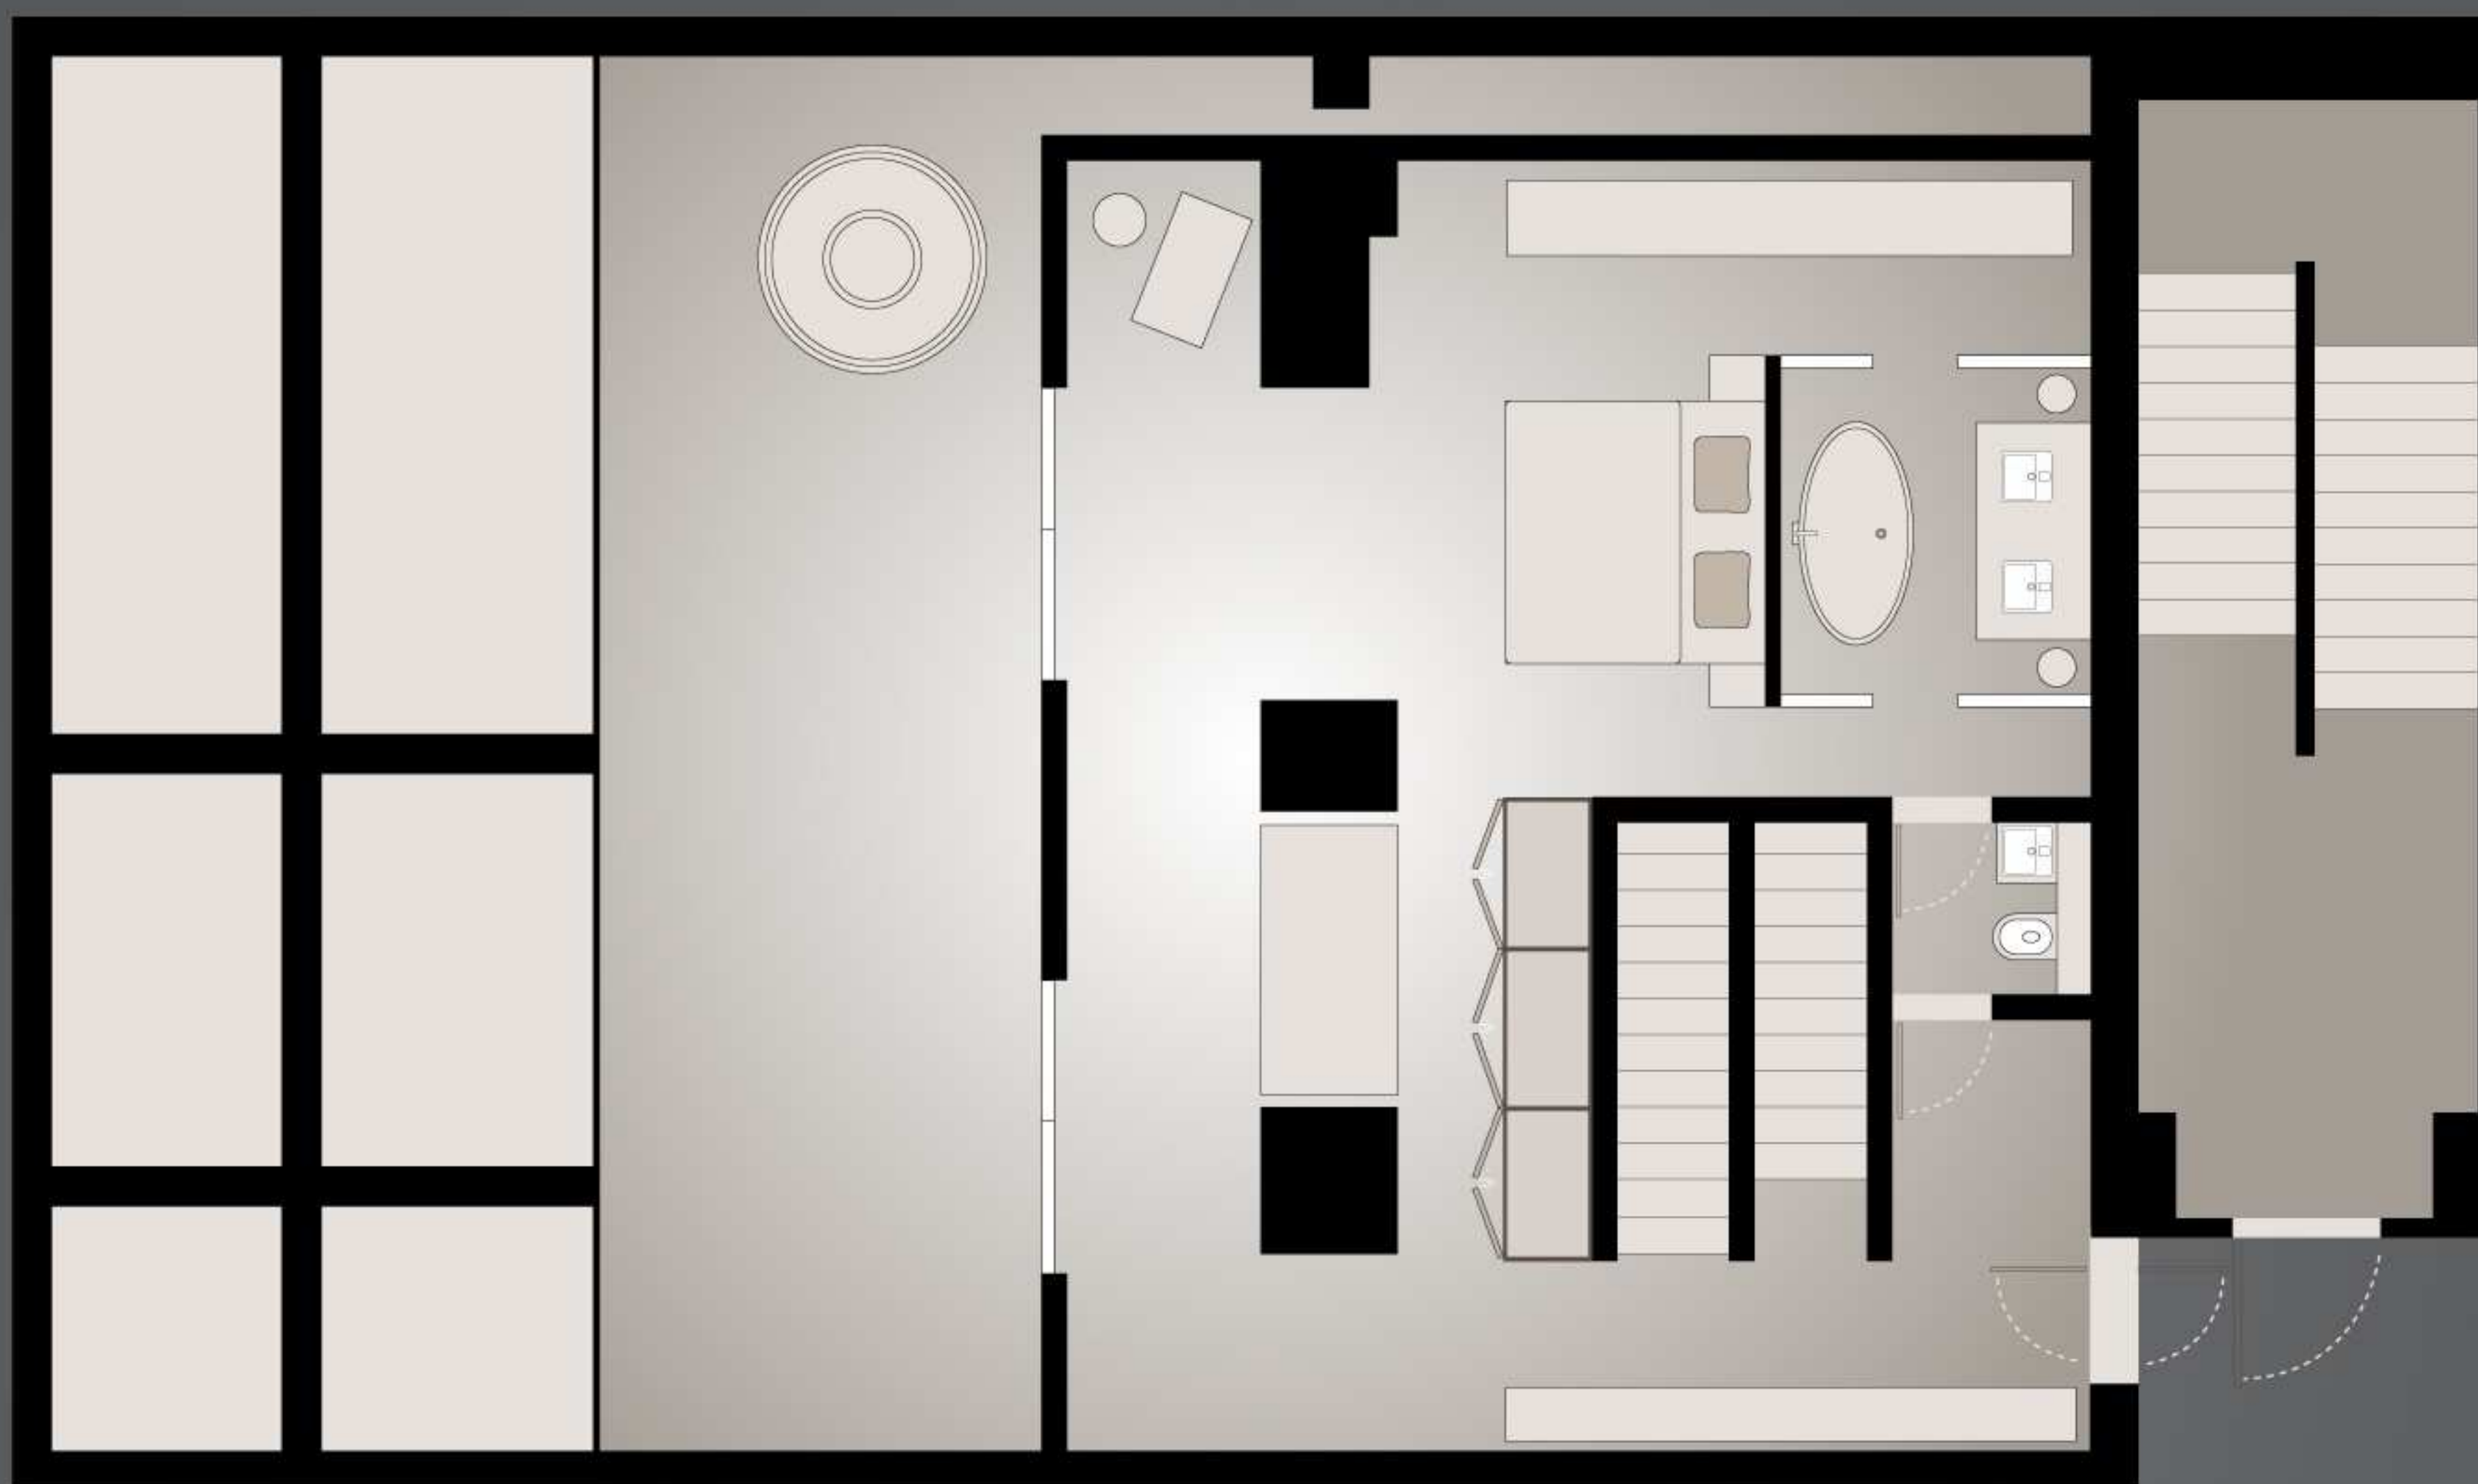

# 博舍頂層套房下層

287 平方米 | 3089 平方呎

## 空中俯瞰

博舍頂層套房是一個 287 平方米（3,090 平方英尺）的活動空間，位於酒店 11 樓和 12 樓，令人印象深刻。這裡設有寬敞的露台，是舉辦行政會議和專屬私人聚會的優越場所。

# 博舍頂層套房上層

287 平方米 | 3089 平方呎