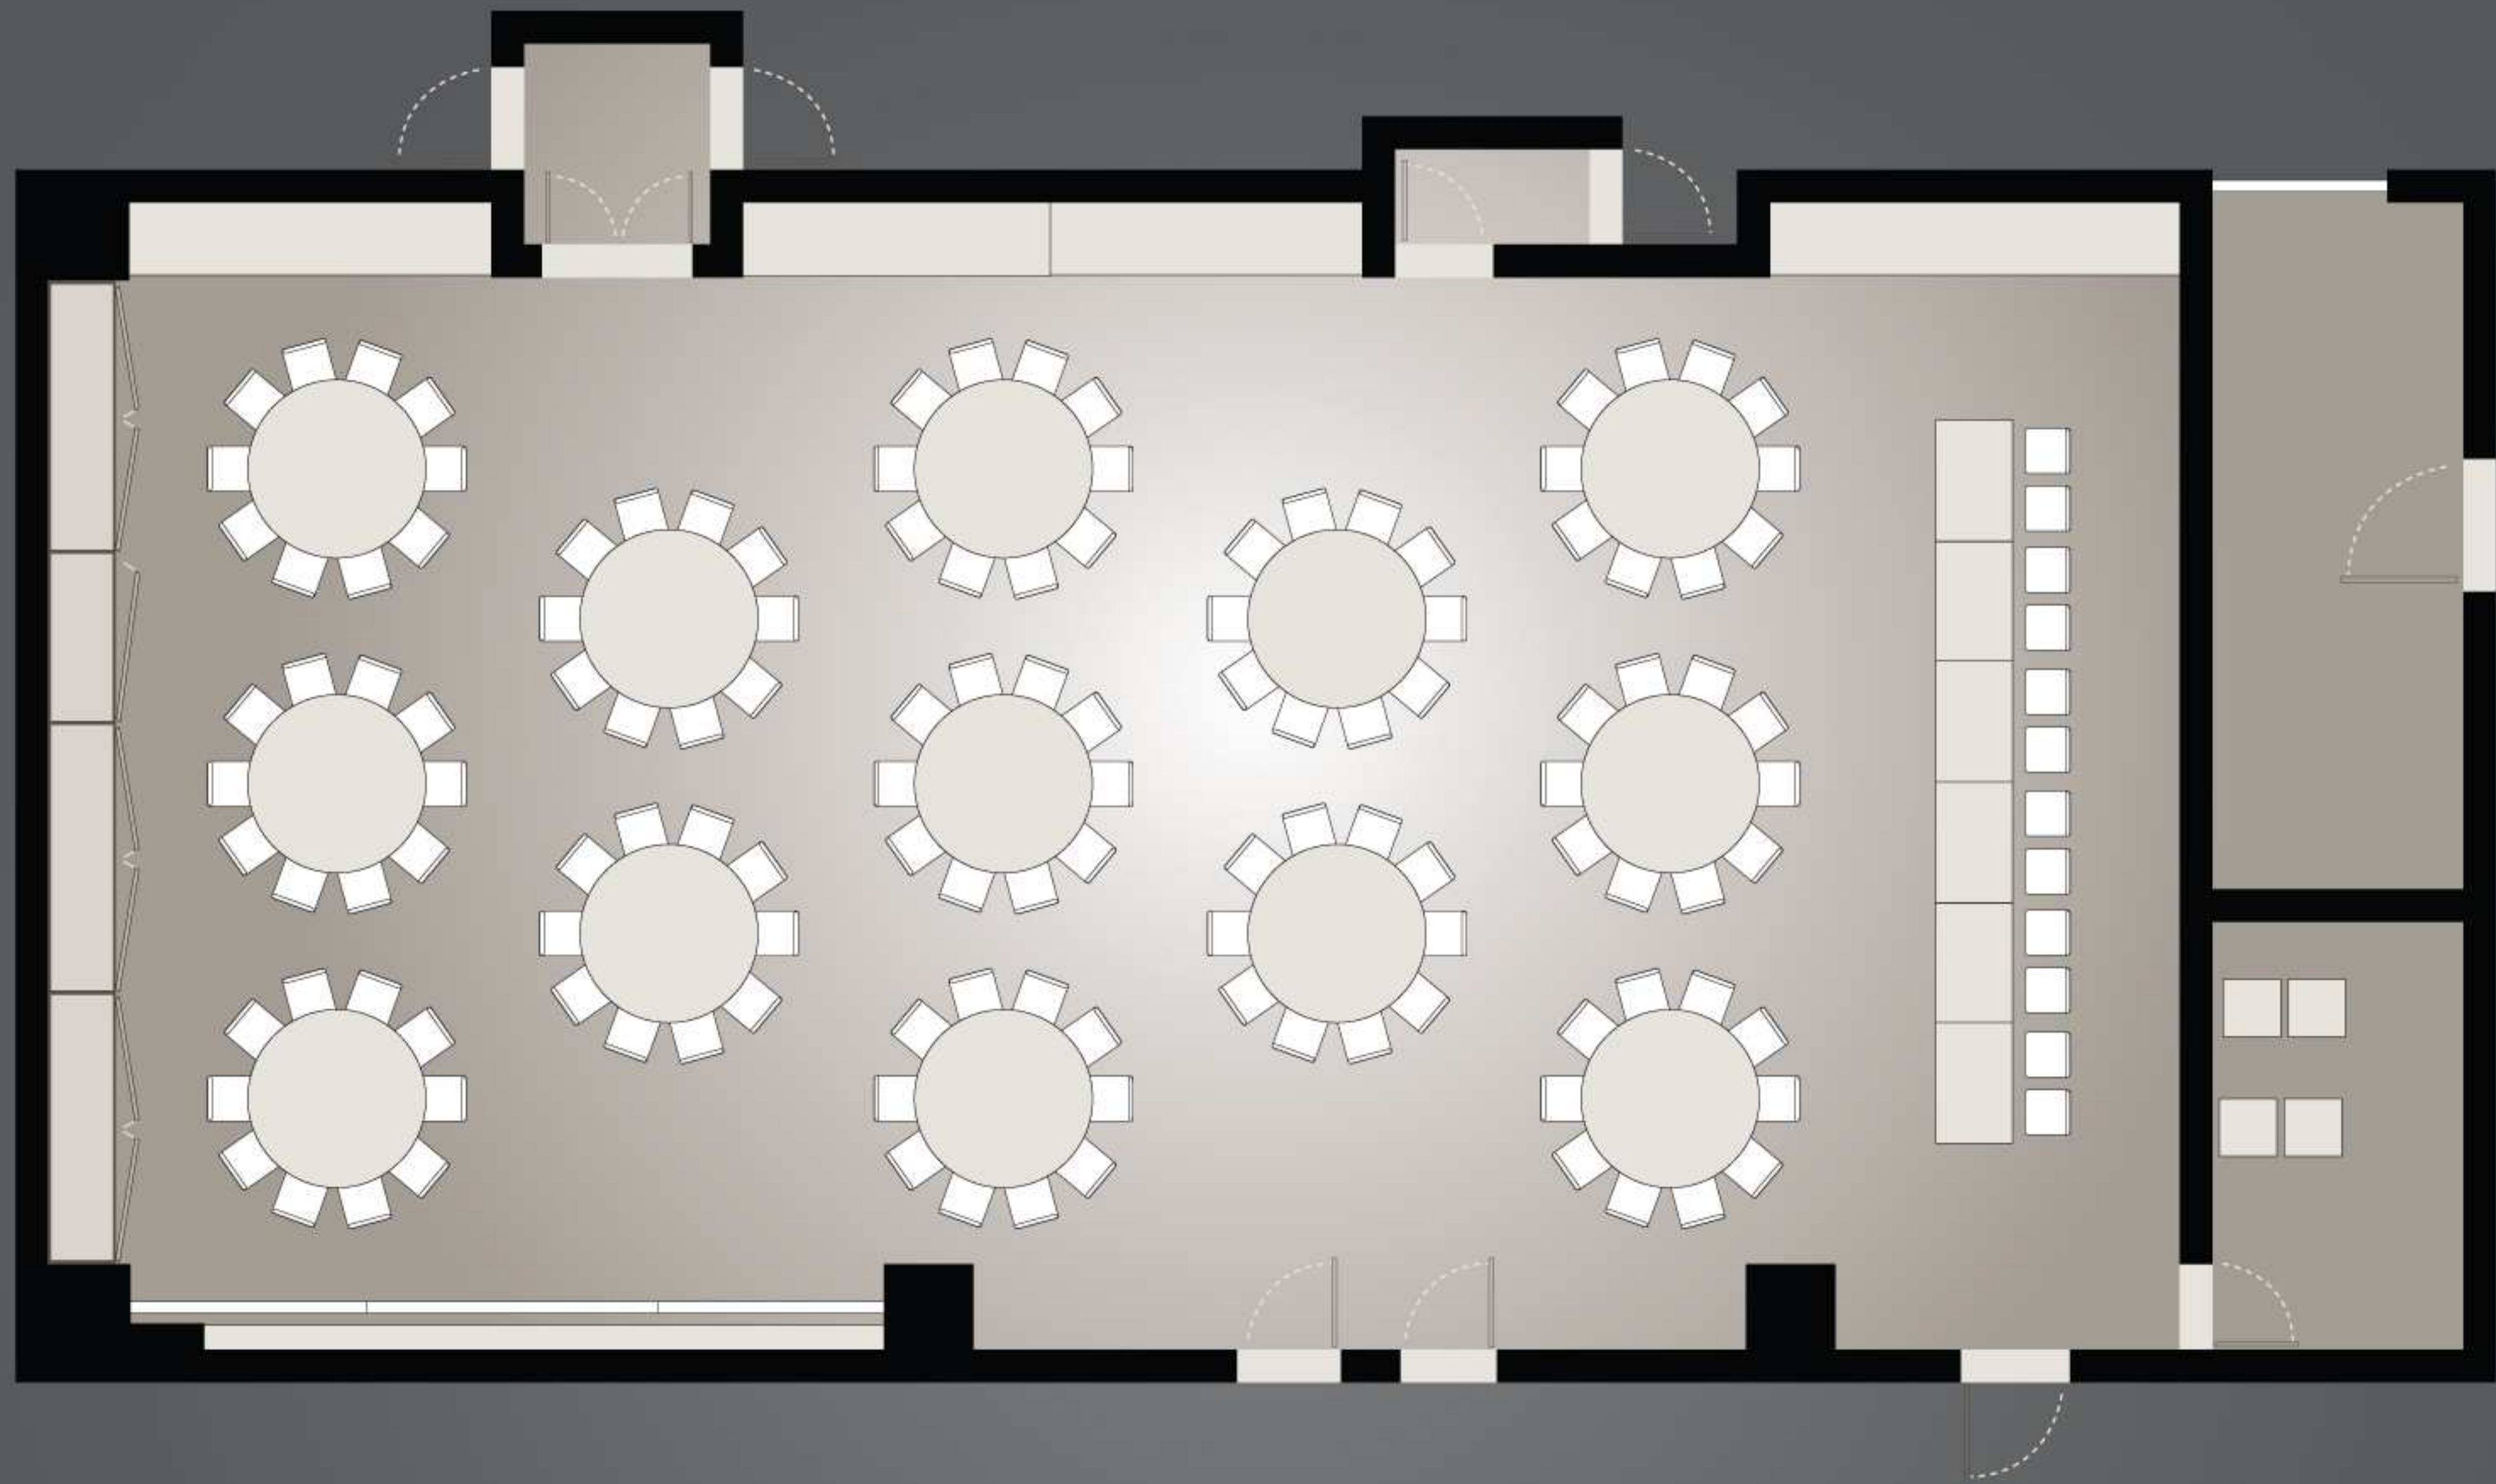

# 博雅堂

251 平方米 | 2701 平方尺

## 创意空间

一个可以容纳多达 200 人的非凡场所，适合举办各类型的特别活动和宴会。  
。时尚的前厅通往雅致的地下宴会厅。宴会厅设有两个独特的天窗。白天自然采光，晚上星光灿烂。