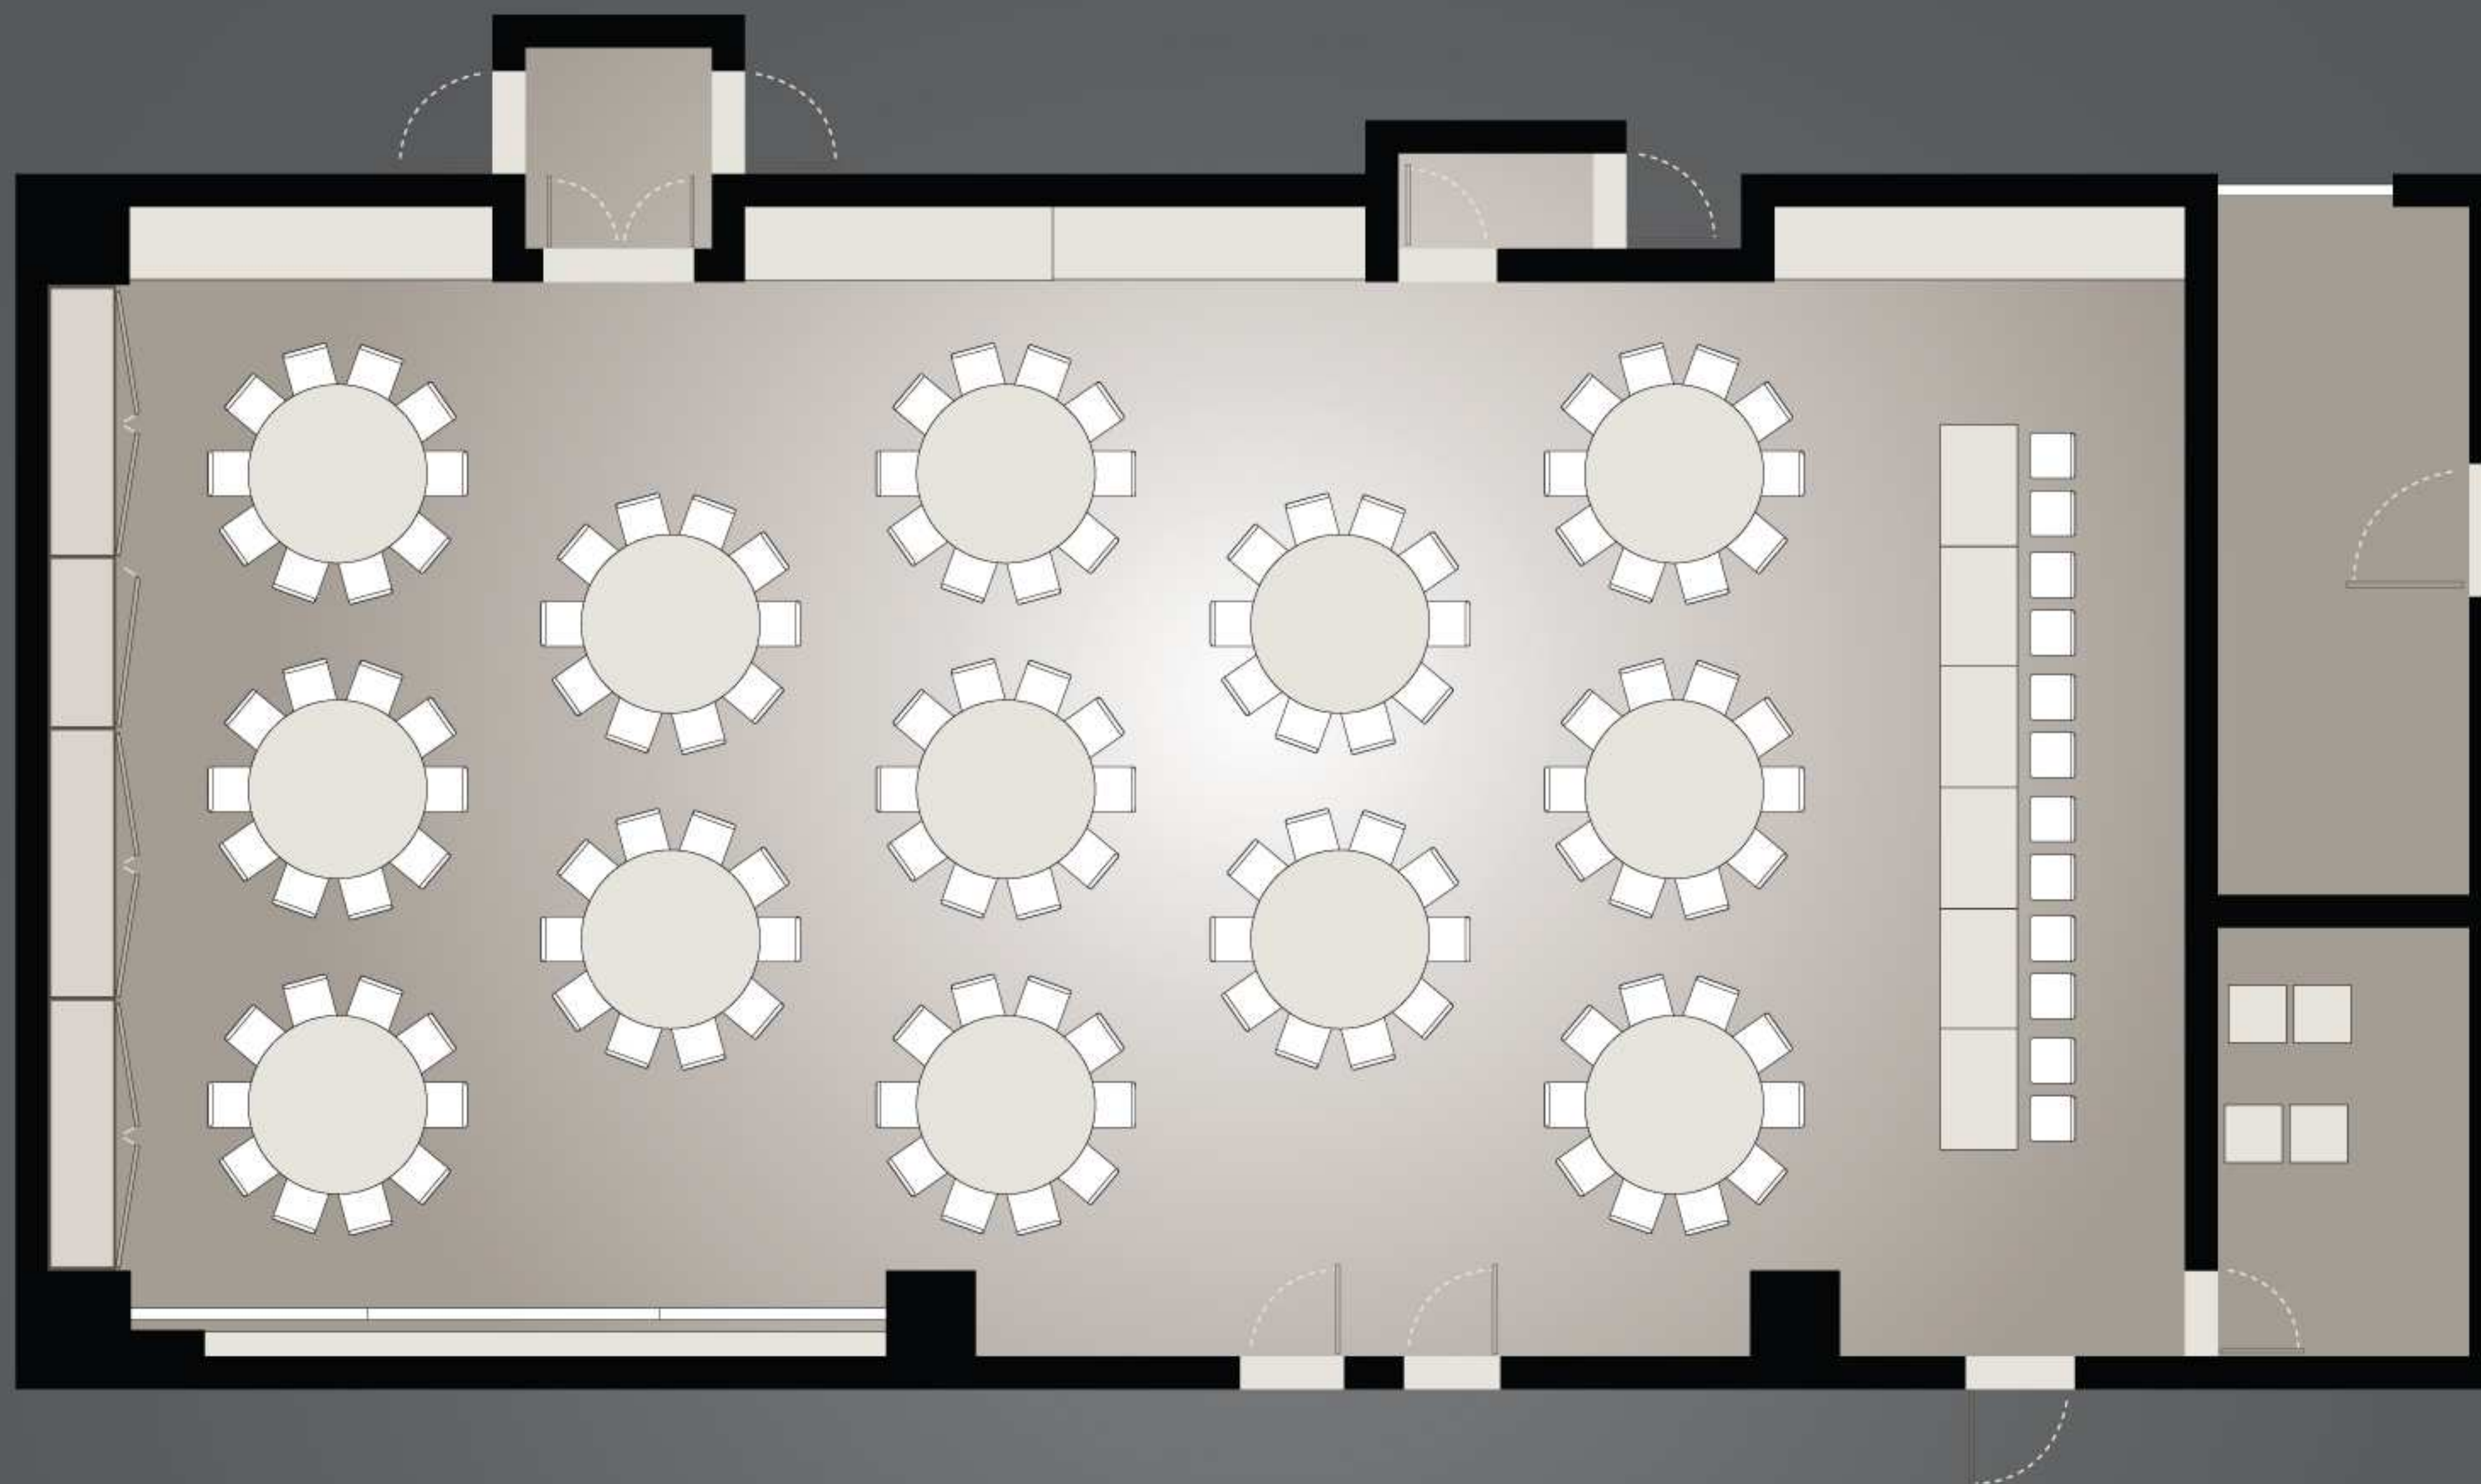

# 博雅堂

251 平方米 | 2701 平方呎

## 創意空間

一個可以容納多達 200 人的非凡場所，適合舉辦各類型的特別活動和宴會。  
。時尚的前廳通往雅緻的地下宴會廳。宴會廳設有兩個獨特的天窗。白天自然採光，晚上星光燦爛。