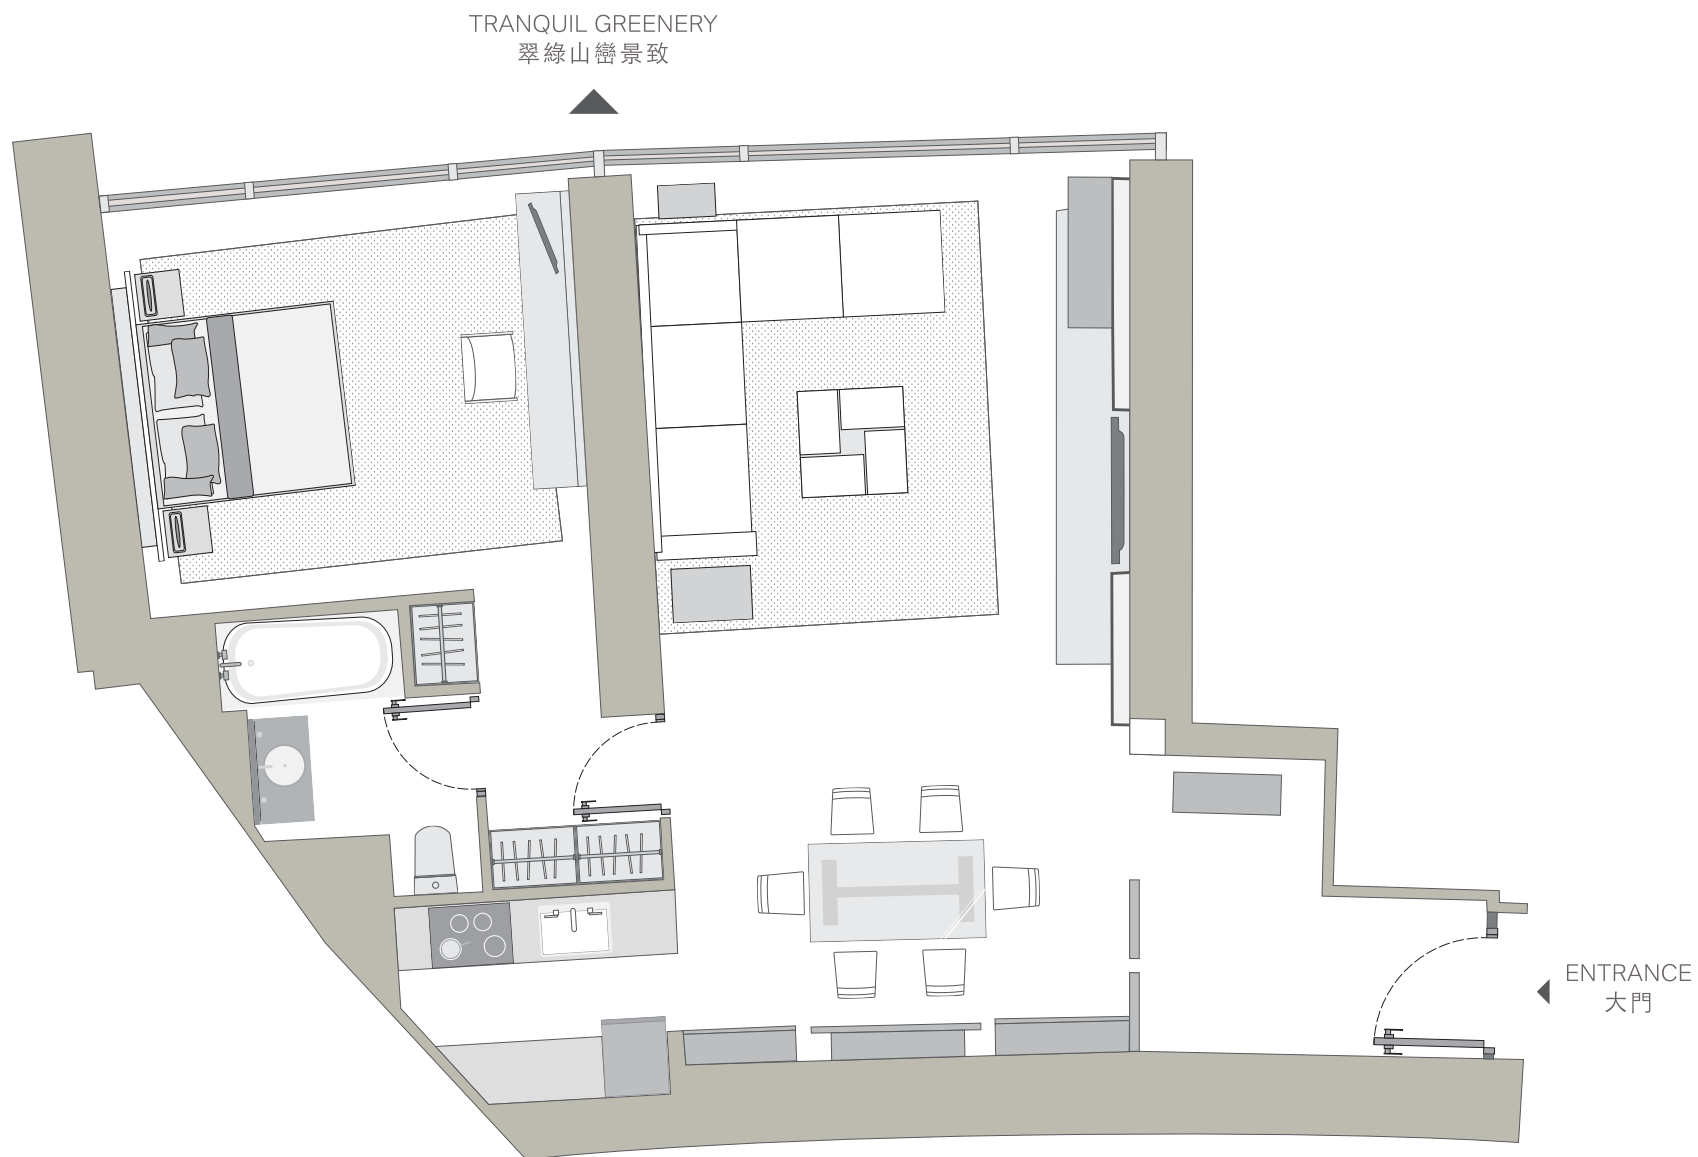

香港金鐘道88號，太古廣場

SUITE 04

ONE BEDROOM
一房單位

1,260 sq. ft. 平方米
(117 sqm. 平方米)

SUITE 06

ONE BEDROOM
一房單位

LEASING ENQUIRIES 租務查詢

ppleasing@swirehotels.com