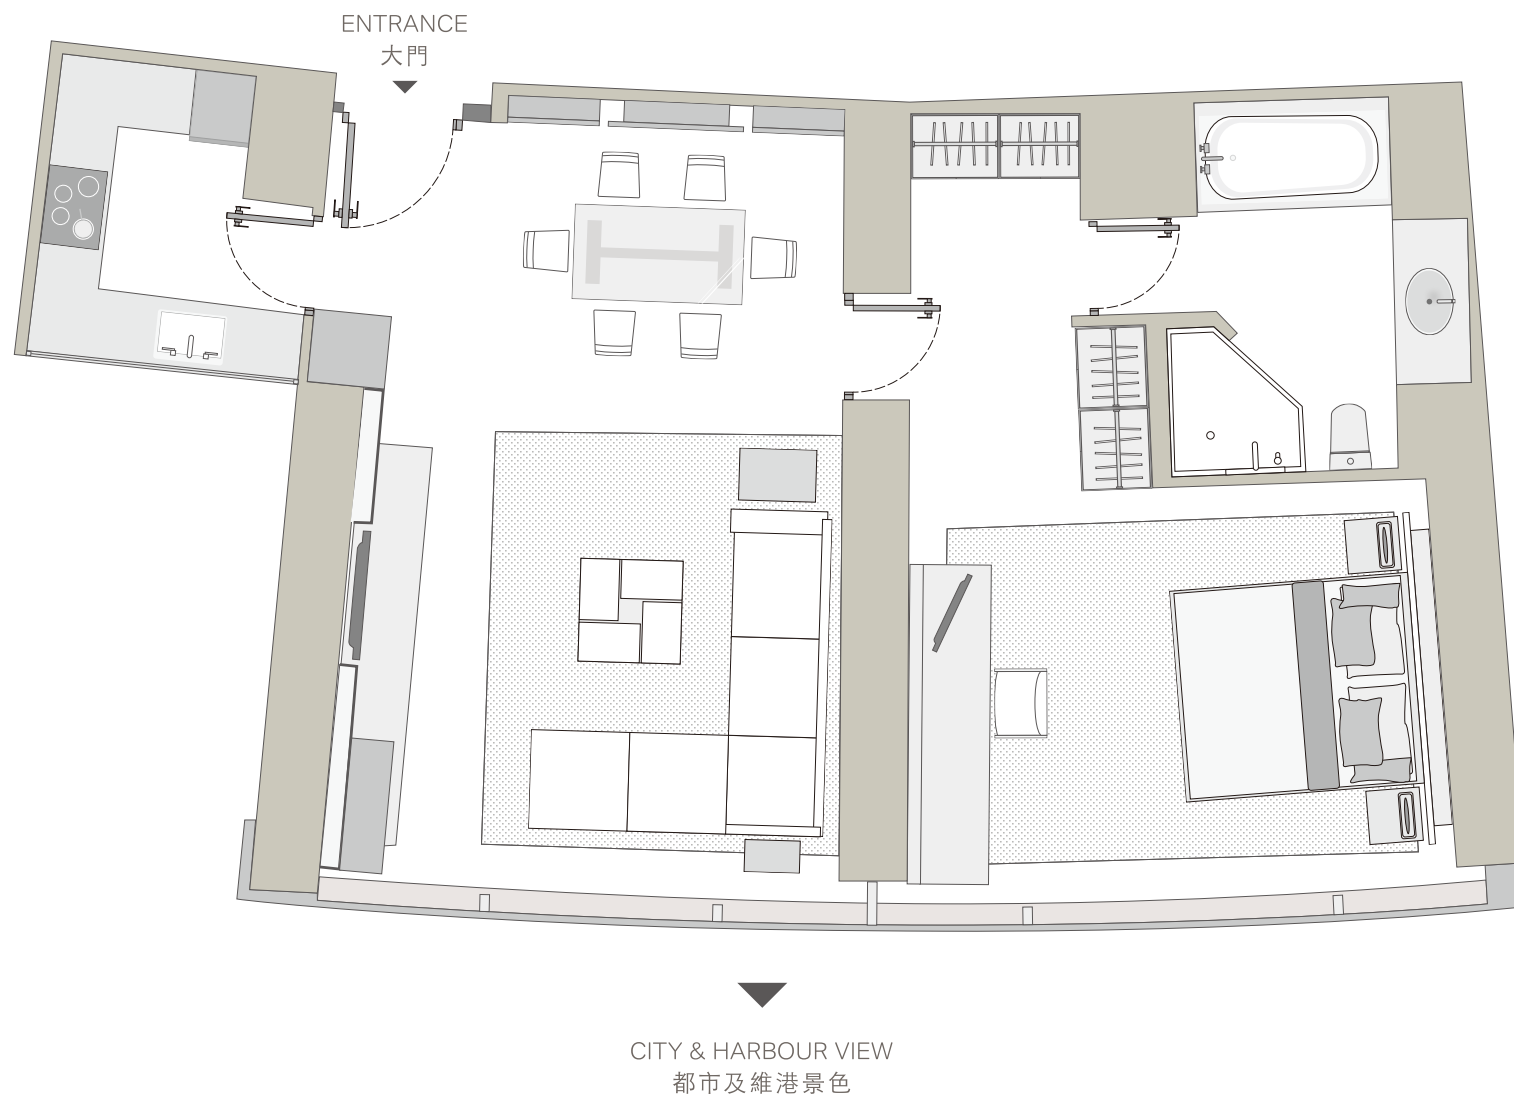

香港金鐘道88號，太古廣場

SUITE 04

ONE BEDROOM
一房單位

1,260 sq. ft. 平方米
(117 sqm. 平方米)

SUITE 06

ONE BEDROOM
一房單位

LEASING ENQUIRIES 租務查詢

ppleasing@swirehotels.com

+852 3515 6565

www.pacificplaceapartments.com.hk

Pacific Place, 88 Queensway, Hong Kong

香港金鐘道88號，太古廣場

SUITE 06

ONE BEDROOM
一房單位

1,220 sq. ft. 平方呎
(113 sqm. 平方米)

SUITE 07

ONE BEDROOM
一房單位

1,300 sq. ft. 平方呎
(121 sqm. 平方米)

CITY & HARBOUR VIEW
都市及維港景色