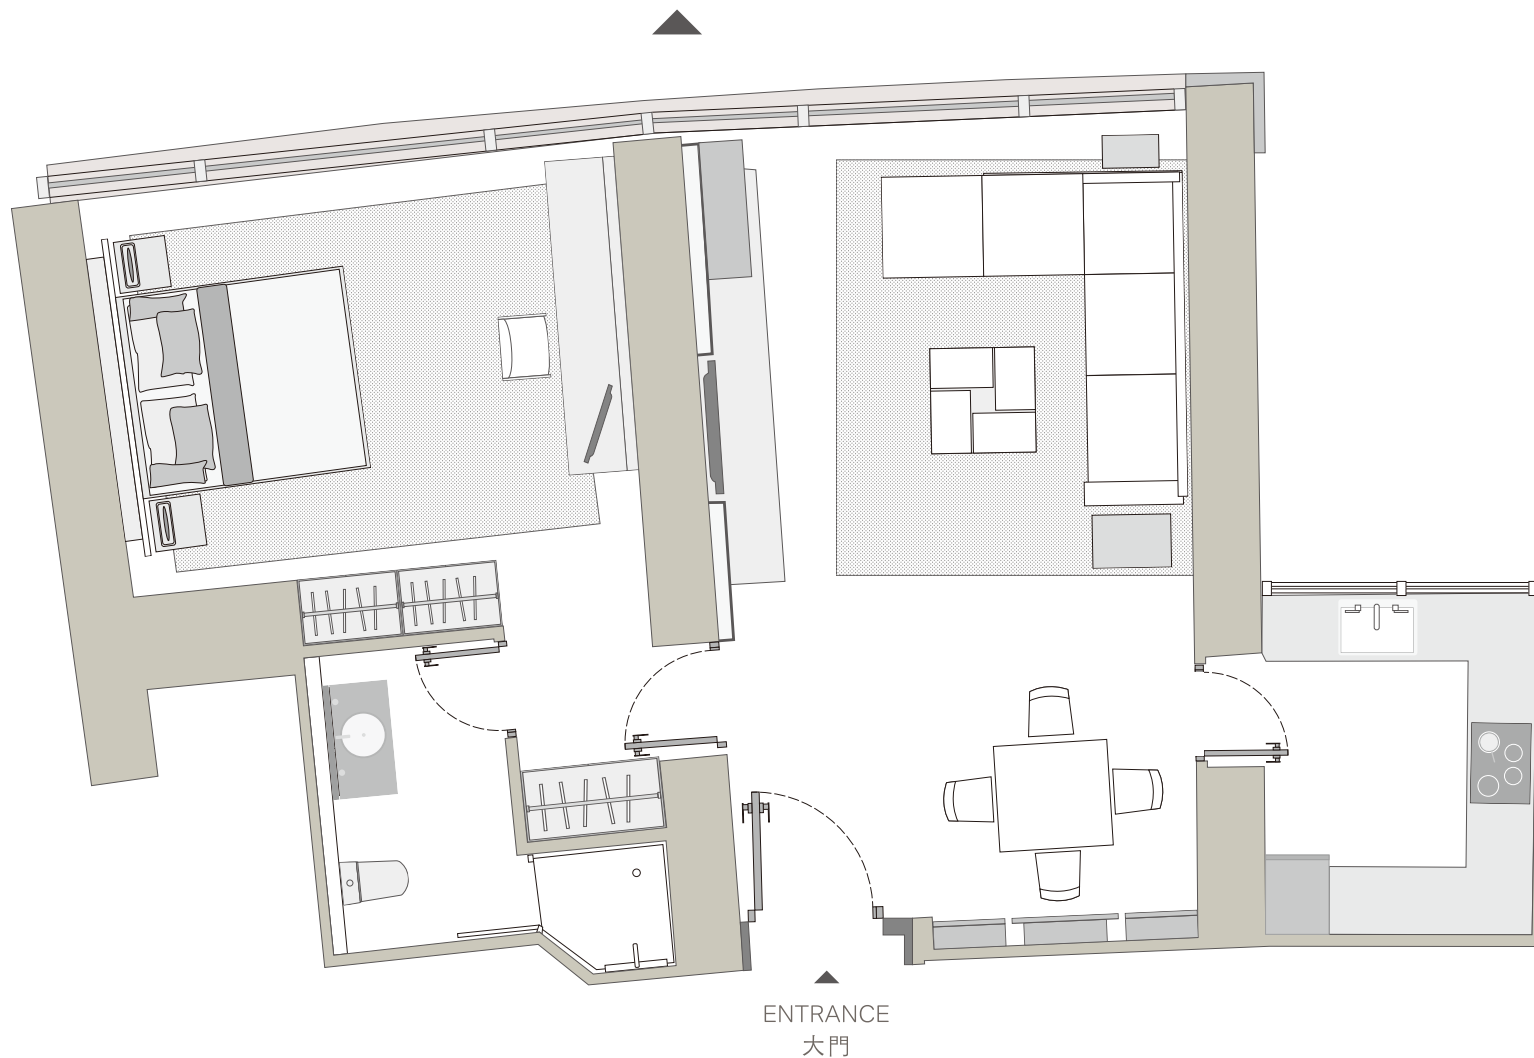

SUITE 00

ONE BEDROOM
一房單位

1,260 sq. ft. 平方呎
(117 sqm. 平方米)

TRANQUIL GREENERY
翠綠山巒景致

SUITE 03

ONE BEDROOM
一房單位

LEASING ENQUIRIES 租務查詢

ppleasing@swirehotels.com

+852 3515 6565

www.pacificplaceapartments.com.hk

Pacific Place, 88 Queensway, Hong Kong

香港金鐘道88號，太古廣場

SUITE 03

ONE BEDROOM
一房單位

1,260 sq. ft. 平方呎
(117 sqm. 平方米)

TRANQUIL GREENERY
翠綠山巒景致