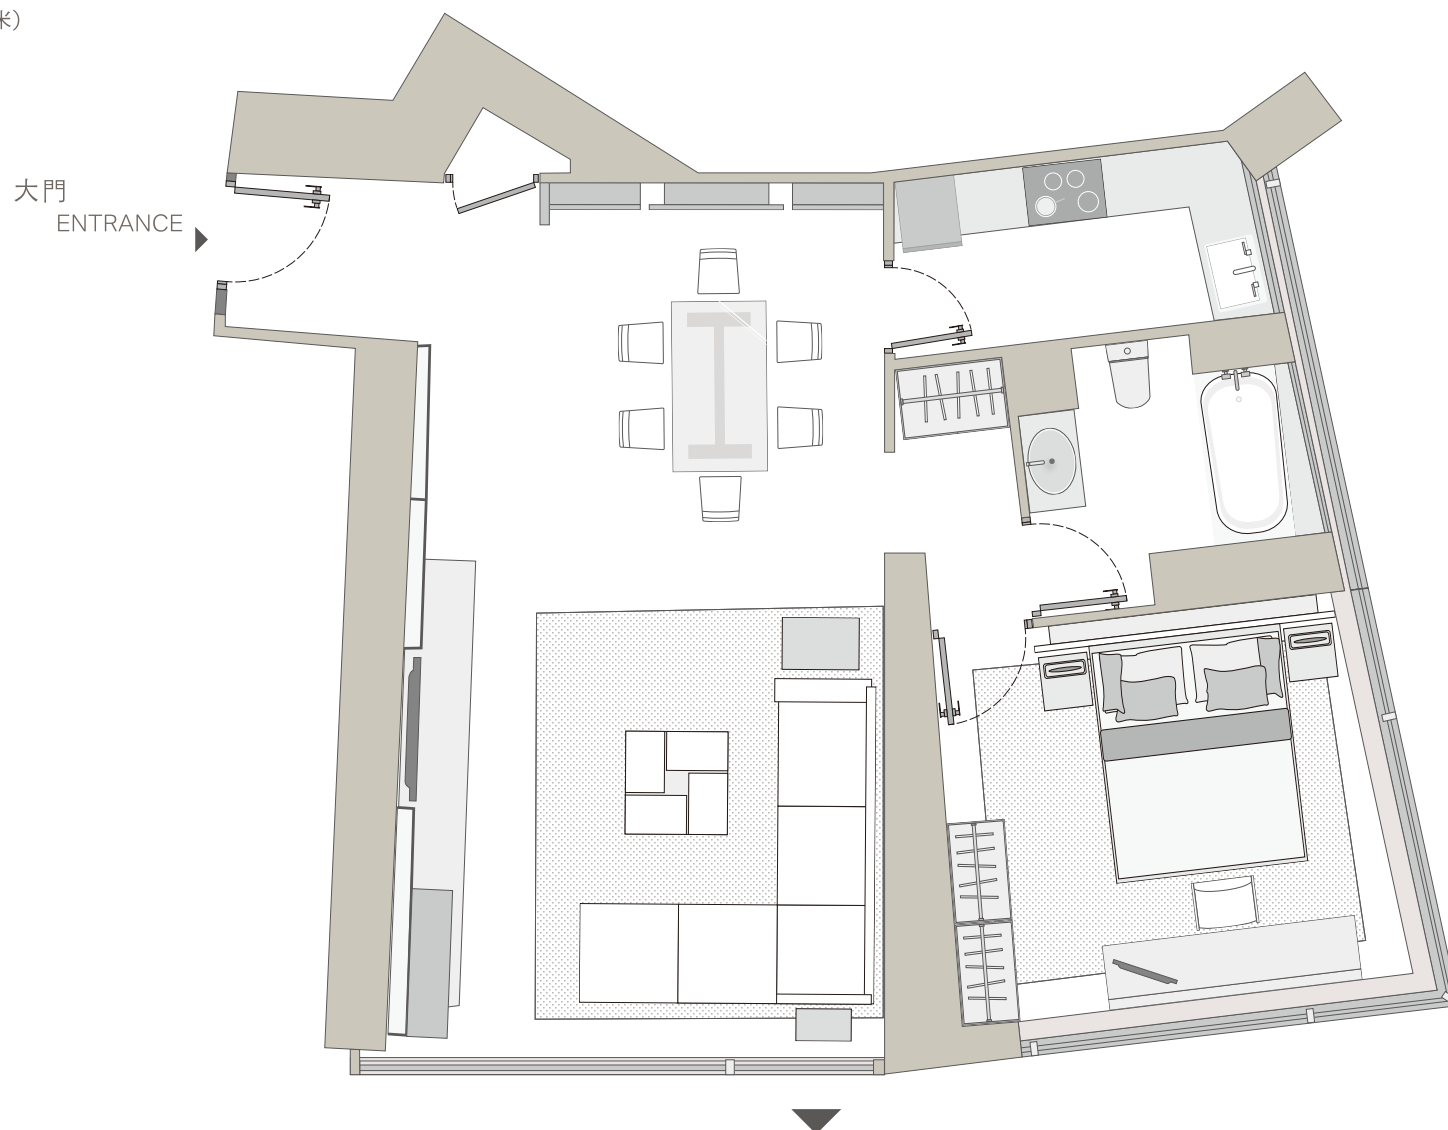

+852 3515 6565

www.pacificplaceapartments.com.hk

Pacific Place, 88 Queensway, Hong Kong

香港金鐘道88號，太古廣場

SUITE 06

ONE BEDROOM
一房單位

1,220 sq. ft. 平方呎
(113 sqm. 平方米)

SUITE 07

ONE BEDROOM
一房單位

1,300 sq. ft. 平方呎
(121 sqm. 平方米)

CITY & HARBOUR VIEW
都市及維港景色