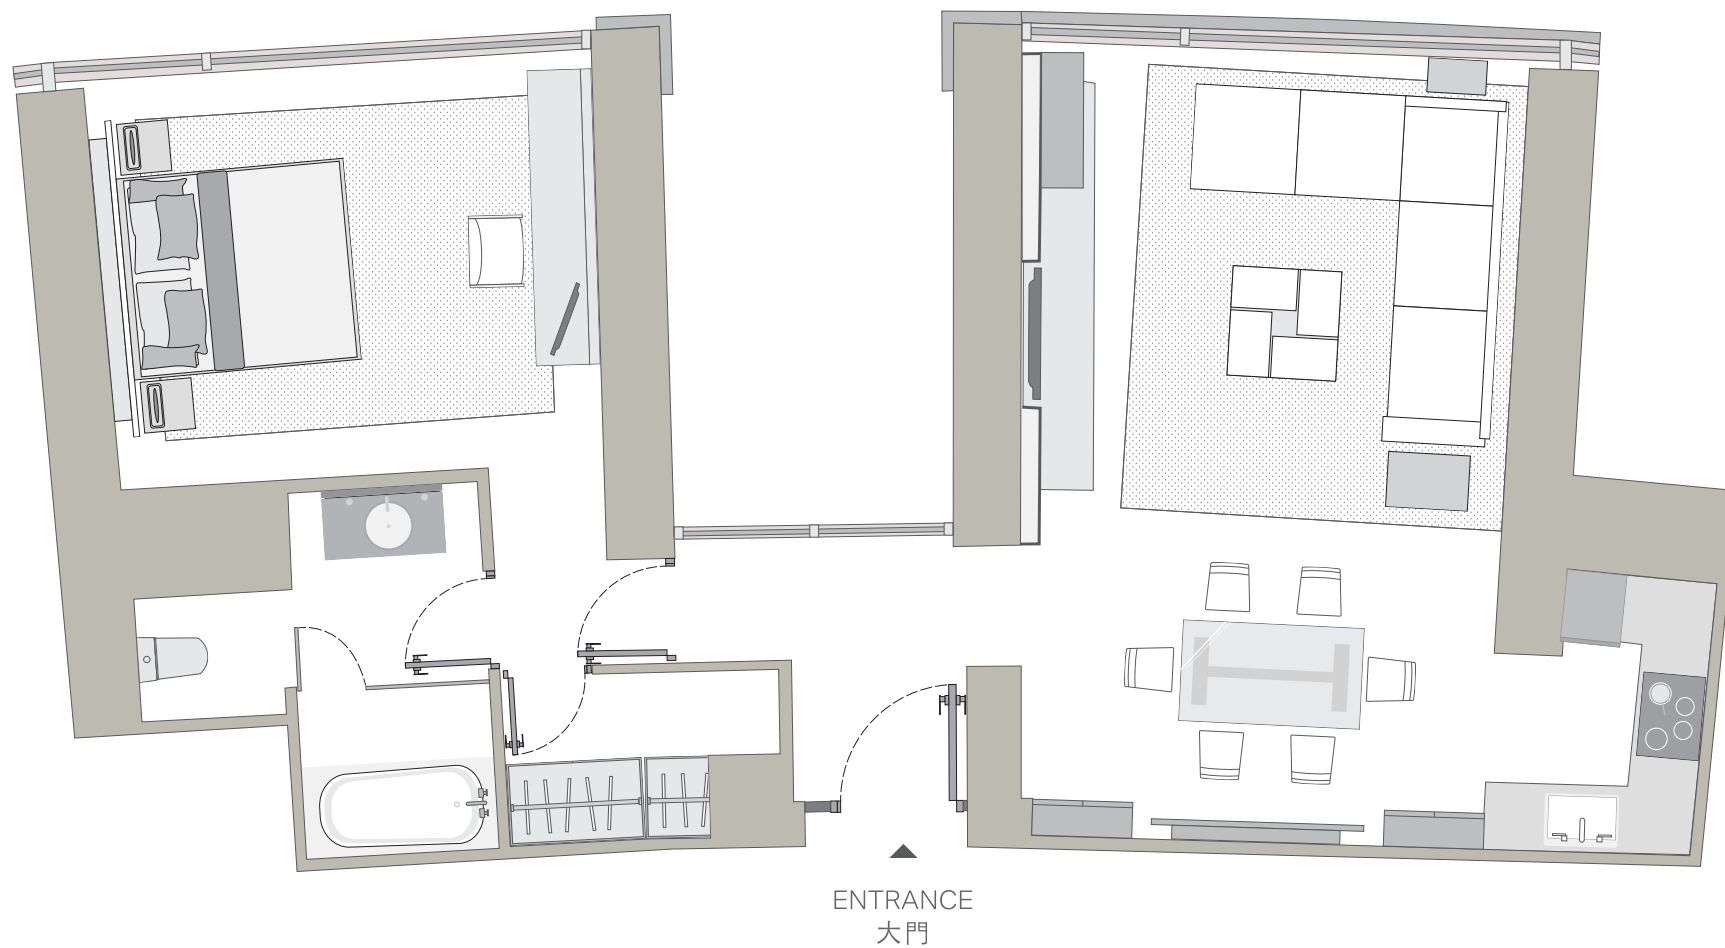

SUITE 00

ONE BEDROOM
一房單位

1,260 sq. ft. 平方呎
(117 sqm. 平方米)

TRANQUIL GREENERY
翠綠山巒景致

SUITE 03

ONE BEDROOM
一房單位

LEASING ENQUIRIES 租務查詢

ppleasing@swirehotels.com

+852 3515 6565

www.pacificplaceapartments.com.hk

Pacific Place, 88 Queensway, Hong Kong

香港金鐘道88號，太古廣場

SUITE 03

ONE BEDROOM
一房單位

1,260 sq. ft. 平方呎
(117 sqm. 平方米)

TRANQUIL GREENERY
翠綠山巒景致

香港金鐘道88號，太古廣場

SUITE 04

ONE BEDROOM
一房單位

1,260 sq. ft. 平方米
(117 sqm. 平方米)

SUITE 06

ONE BEDROOM
一房單位

LEASING ENQUIRIES 租務查詢

ppleasing@swirehotels.com