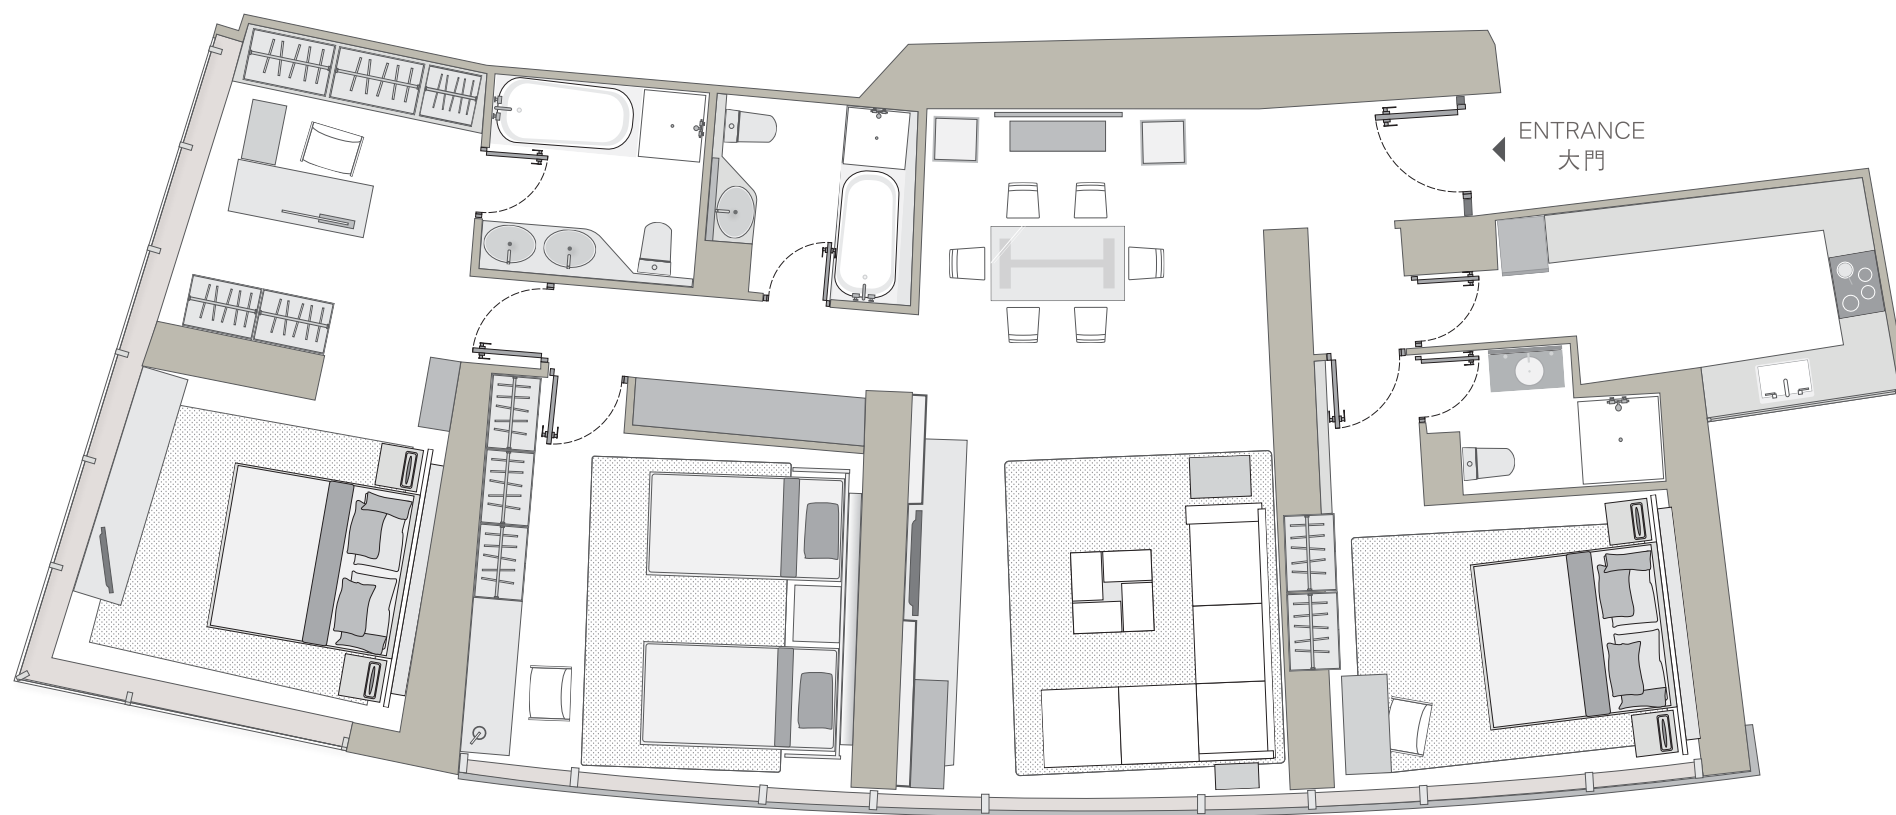

# SUITE 01

THREE BEDROOMS  
三房單位

---

**LEASING ENQUIRIES 租務查詢**

ppleasing@swirehotels.com

+852 3515 6565

[www.pacificplaceapartments.com.hk](http://www.pacificplaceapartments.com.hk)

Pacific Place, 88 Queensway, Hong Kong

# SUITE 01

THREE BEDROOMS

三房單位

2,650 sq. ft. 平方呎  
(246 sqm. 平方米)

CITY & HARBOUR VIEW  
都市及維港景色