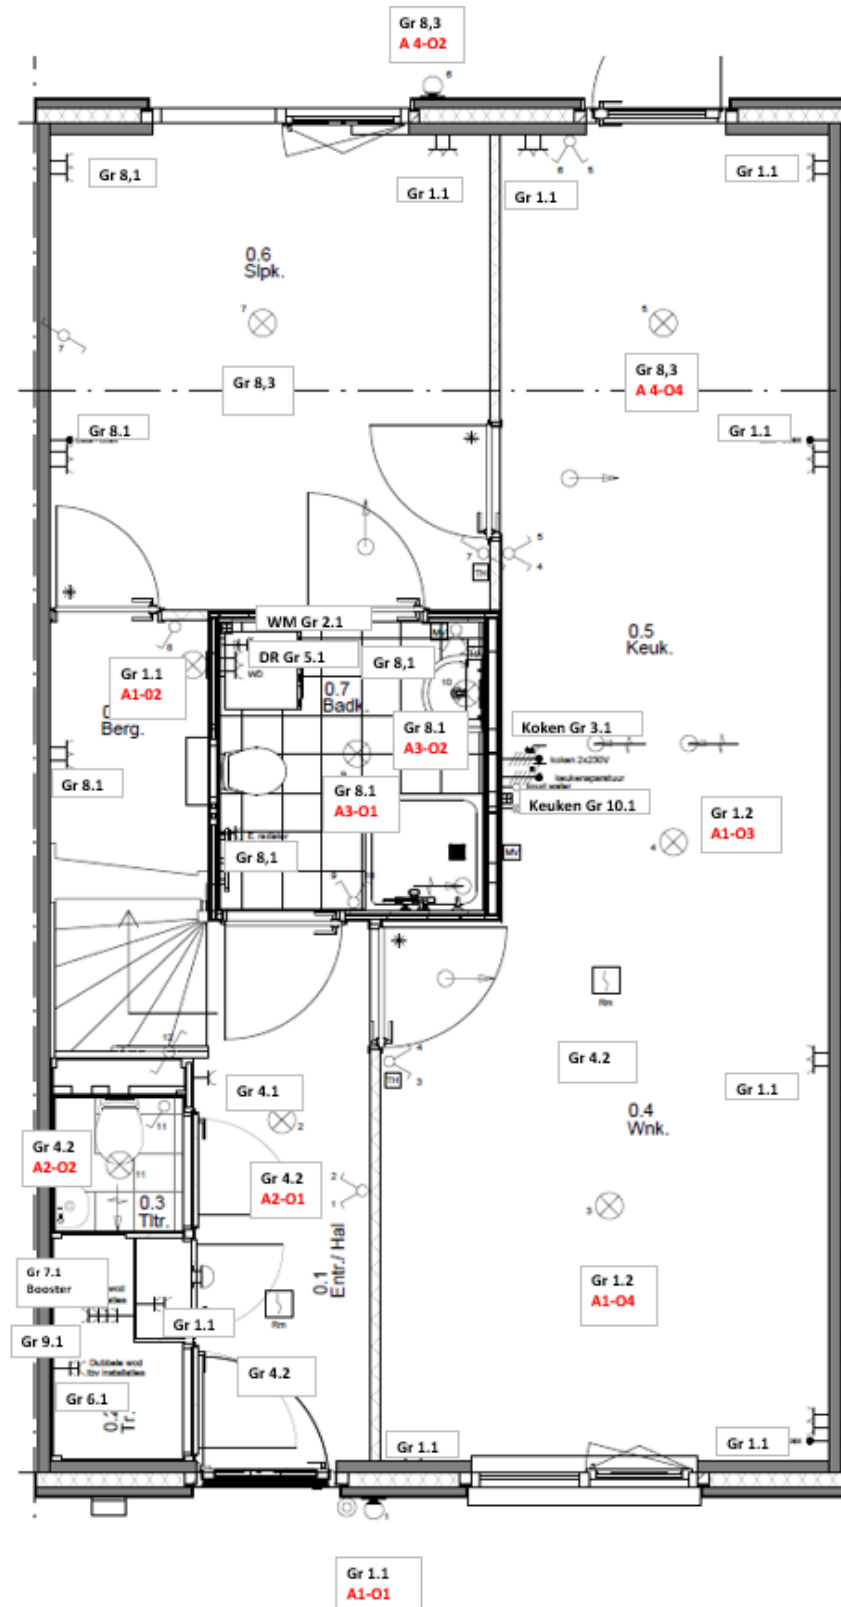

Bijlage I – Tekeningen algemeen