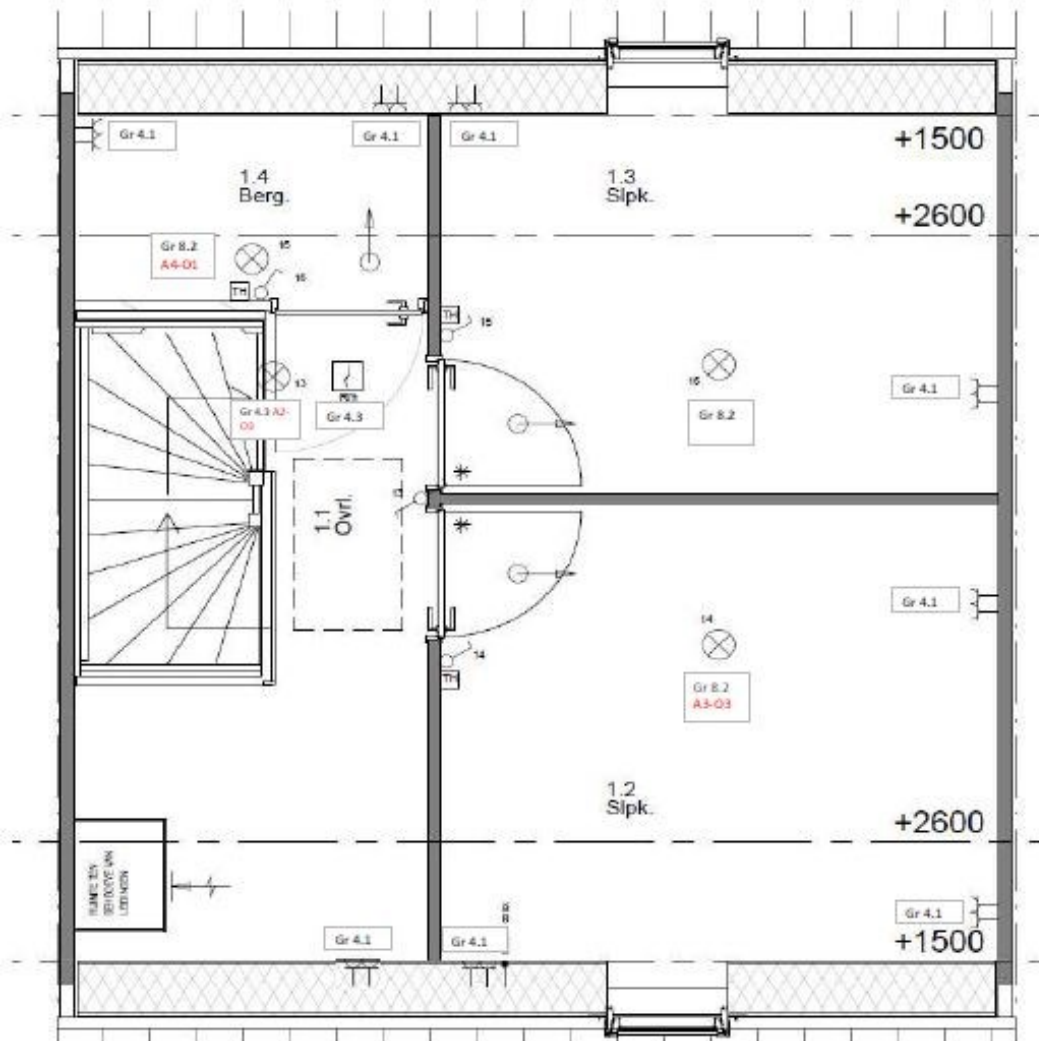

De groepenkast is standaard voorzien van twee wandcontactdozen aan de linkerkant. Aan de rechterkant van de groepenkast vind je de groepen, genummerd van 1 tot en met 11. Op de tweede rij zitten de aardlekschakelaars. De kleuren corresponderen met de kleuren van de groepen op de rij erboven; elke aardlekschakelaar heeft maximaal 4 groepen onder zich en groep 10 en 11 hebben beide een eigen aardlekschakelaar. Helemaal rechts onderin bevindt zich de hoofdschakelaar.

Bijlagen

- Tekeningen algemeen
- Optionele indeling 1^e verdieping met bijbehorende groepenverdeling (optie 6.2.1.2)

Bijlage I – Tekeningen algemeen

**Bijlage II – Optionele indeling 1^e verdieping met
bijbehorende groepenverdeling
(optie 6.2.1.2)**