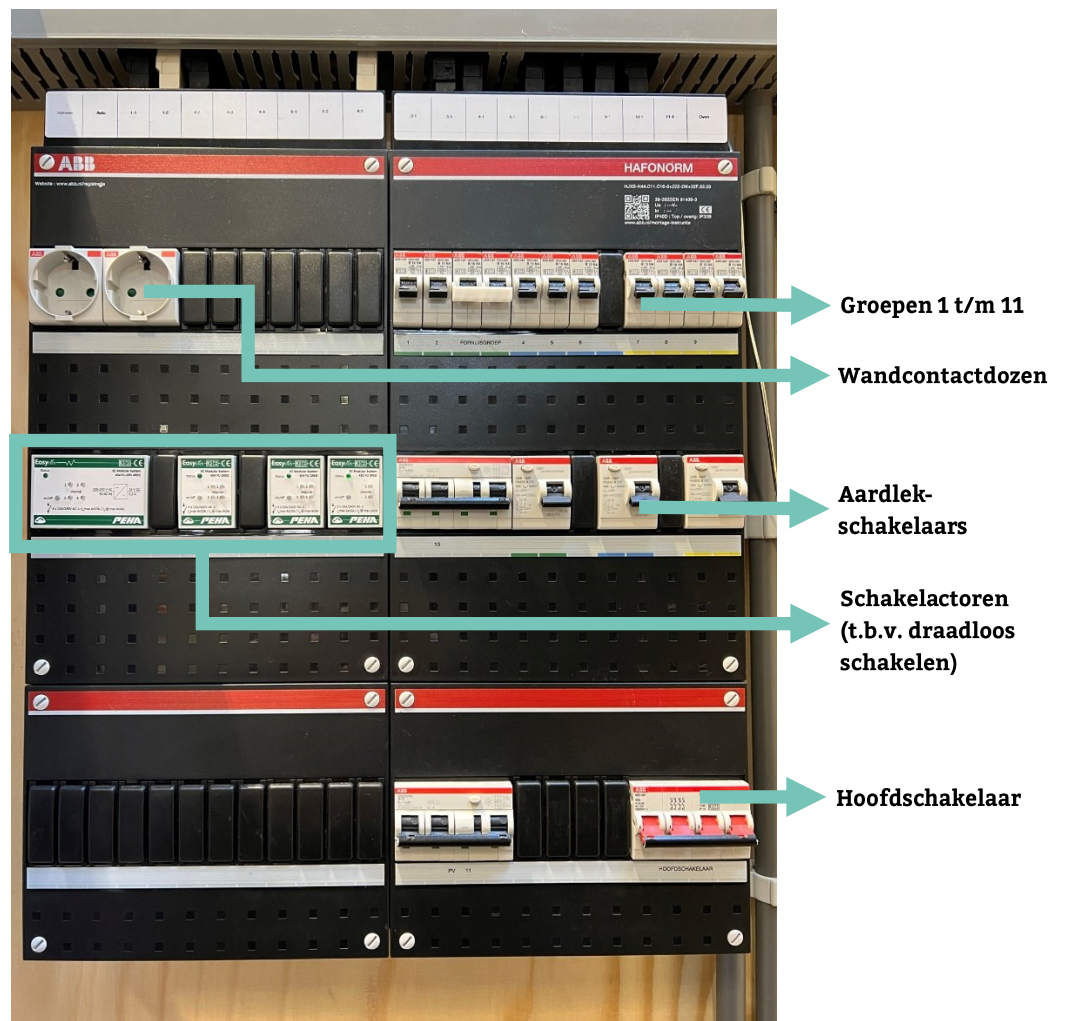

1.0 Hoe is de groepenkast opgebouwd?

Iedere Fijn Wonen-woning heeft standaard een groepenkast met 11 groepen, die desgewenst uitgebreid kan worden met:

- een groep voor krachtstroom (autolaadpaal); en
- een extra groep in de keuken voor keukenapparatuur.

De groepenkast is standaard voorzien van twee wandcontactdozen aan de linkerkant. Aan de rechterkant van de groepenkast vind je de groepen, genummerd van 1 tot en met 11. Op de tweede rij zitten de aardlekschakelaars. De kleuren corresponderen met de kleuren van de groepen op de rij erboven; elke aardlekschakelaar heeft maximaal 4 groepen onder zich en groep 10 en 11 hebben beide een eigen aardlekschakelaar. Helemaal rechts onderin bevindt zich de hoofdschakelaar.

1.1 Groepenverdeling

De groepen zijn als volgt over de woning verdeeld:

- 1 Woonkamer
Wandcontactdozen (stopcontacten) woonkamer/keuken
Lichtpunten voor en midden van de woonkamer
Lichtpunt voorgevel
Wandcontactdoos meterkast
Lichtpunt berging onder de trap
Wandcontactdoos achtergevel in slaapkamer begane grond
- 2 Wasmachine
- 3 Kookplaat
- 4 Wandcontactdoos, lichtpunt en rookmelder hal
Rookmelder woonkamer
Wandcontactdoos, lichtpunt en rookmelder 1e verdieping
Wandcontactdoos, lichtpunt vliering
Optioneel
Wandcontactdozen slaapkamers 1e verdieping
- 5 Droger
- 6 Warmteterugwin-systeem en wandcontactdoos technische ruimte
Wandcontactdoos en (buiten) lichtpunt berging buiten
Optioneel
Wandcontactdoos buiten aan woning
Buitenverlichting (tuin)
- 7 Booster in warmtepomp
- 8 Wandcontactdozen, lichtpunten en elektrische verwarming badkamer
Wandcontactdoos in berging
Wandcontactdozen, lichtpunt slaapkamer begane grond
Lichtpunt achter in de woonkamer
Optioneel
Lichtpunt slaapkamers 1^e verdieping
- 9 Warmtepomp technische ruimte
- 10 Keukenapparatuur (vaatwasser, oven) en wandcontactdozen keuken
- 11 PV panelen (zonnepanelen)
- 12 *Optioneel*
Laadpaal auto
- 13 *Optioneel*
Extra groep keukenapparatuur