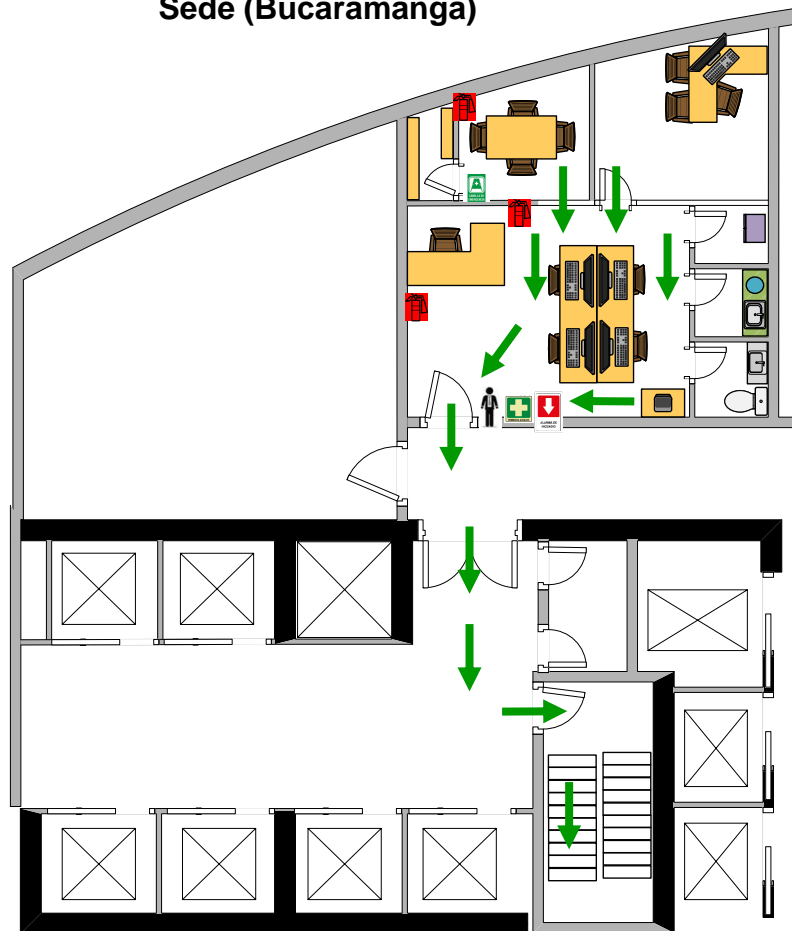

Ruta de evacuación Seguros Zúrich piso 9 Sede (Bucaramanga)

Punto de encuentro en la esquina nororiente del edificio

Usted está aquí
You are here

Punto de encuentro
Meeting point

Ruta de evacuación
Evacuation route

Camilla
Stretcher

Botiquín
First aid kit

Extintores
Fire extinguishers

gabinete de control de incendios
Fire control cabinet

Alarma de incendios
Fire alarm

En caso de emergencia siga las siguientes indicaciones In case of emergency follow these guidelines